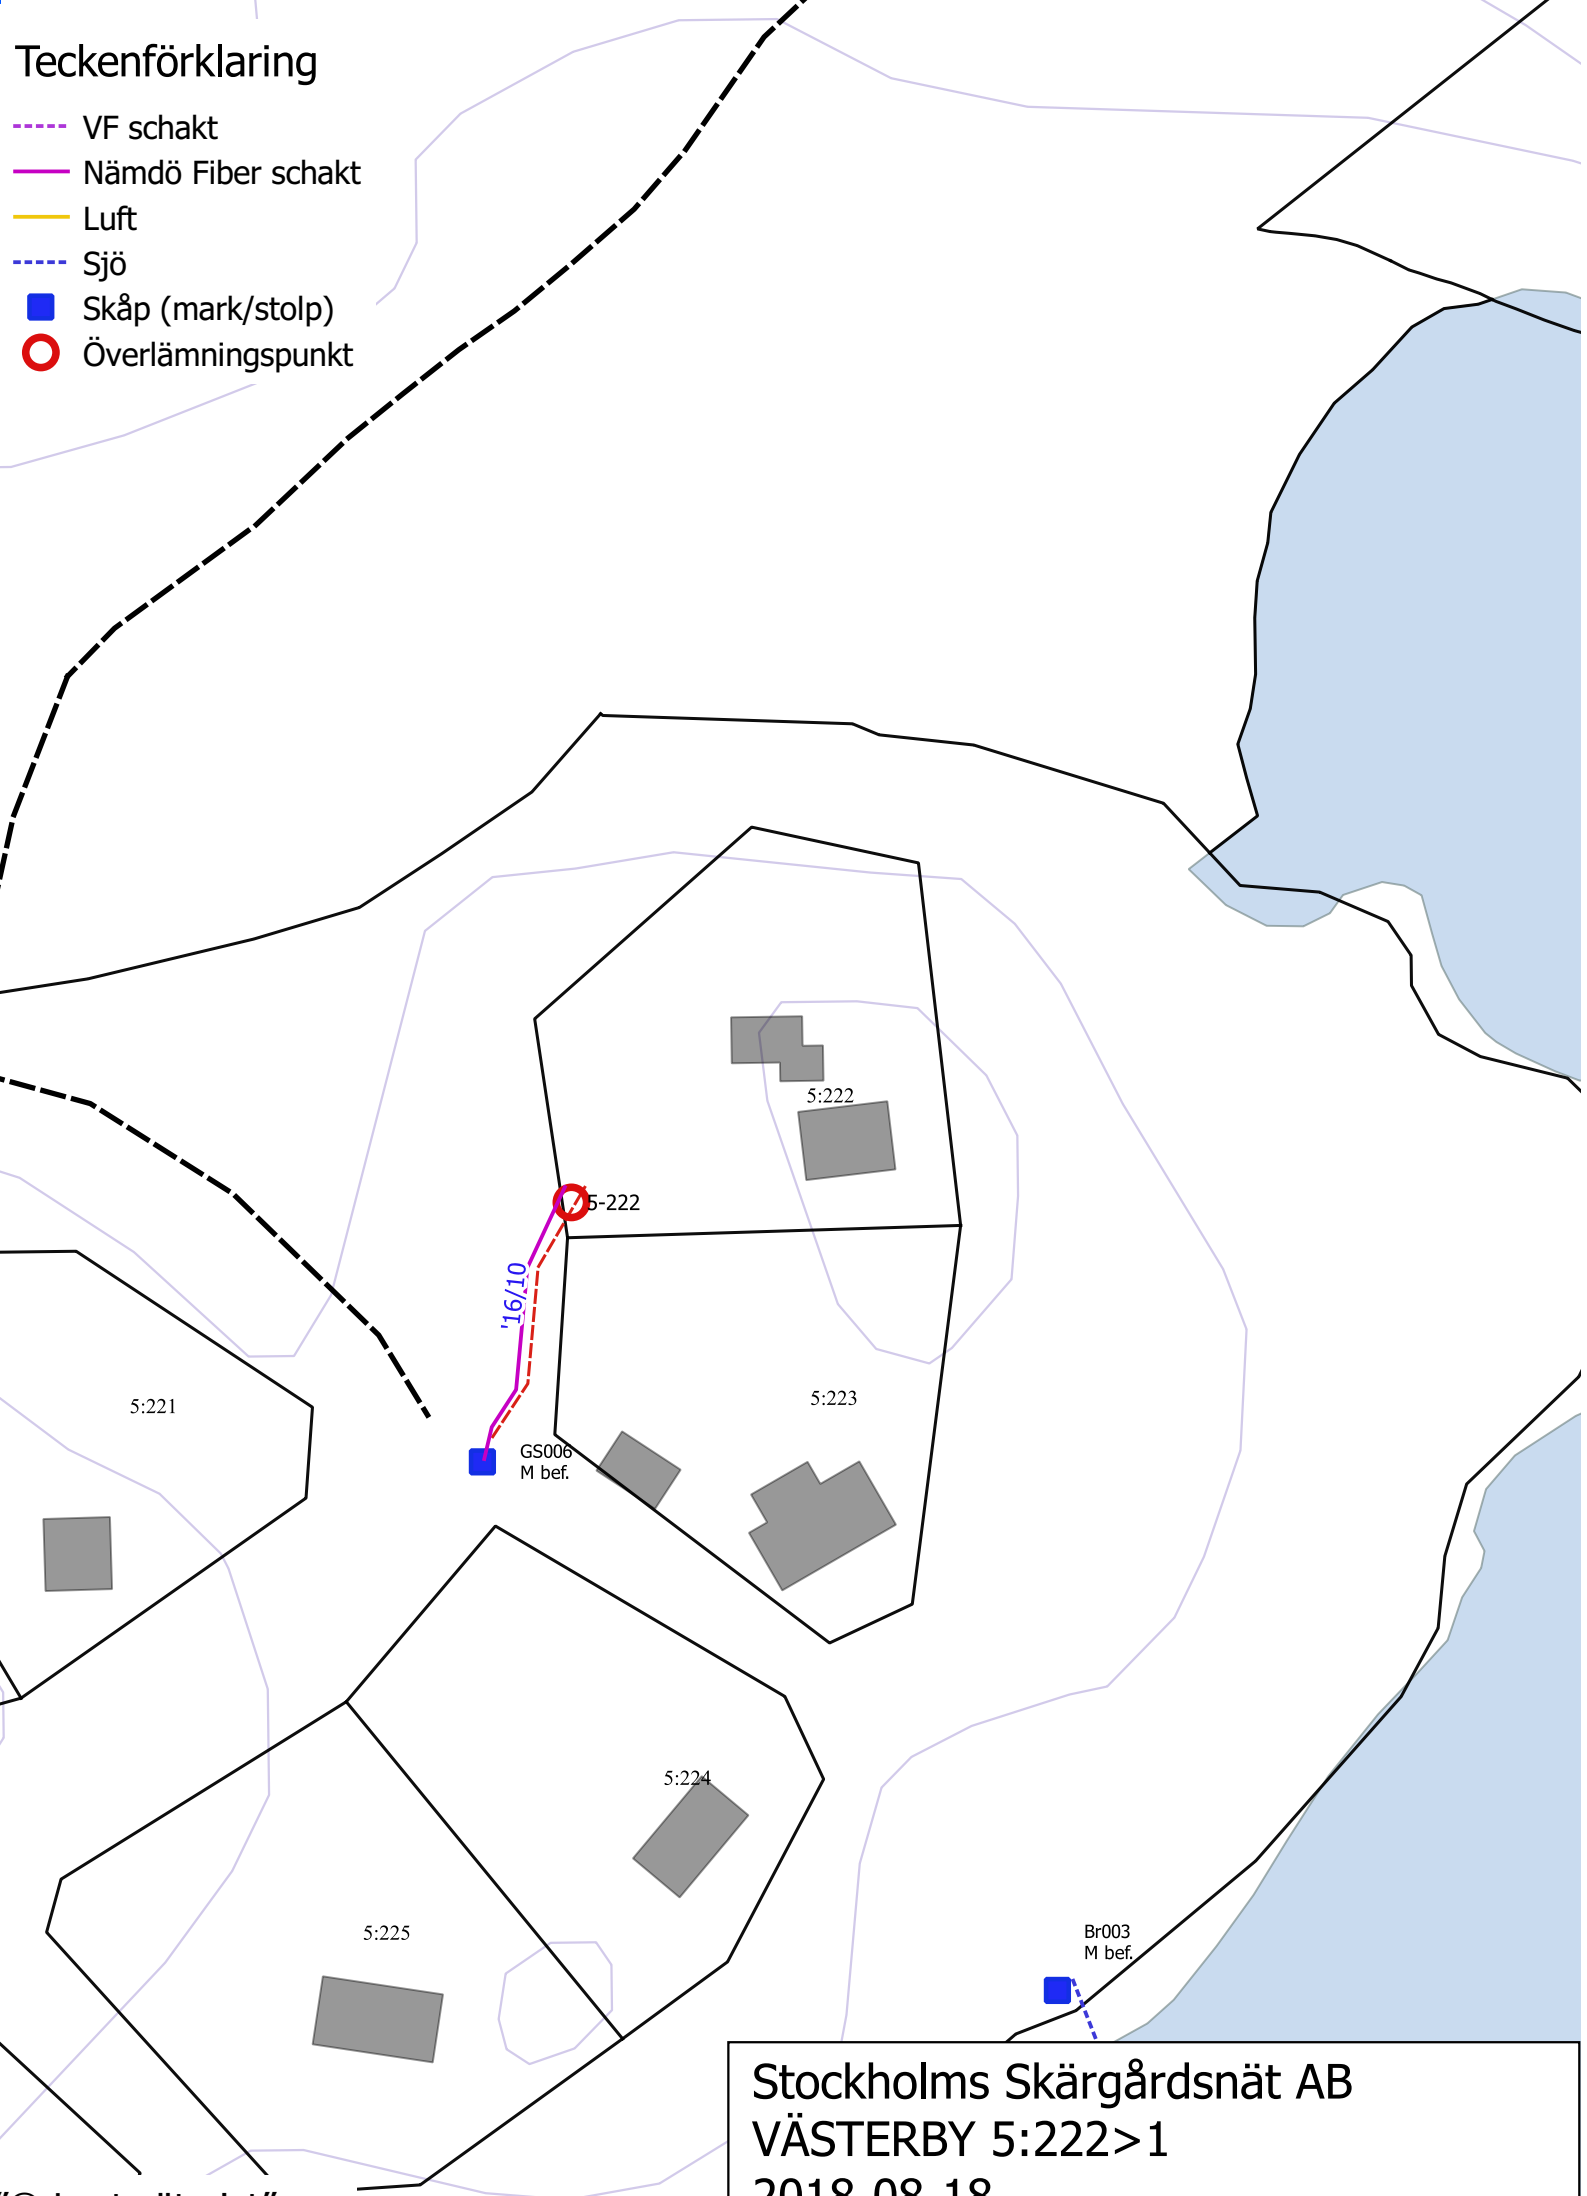

# Teckenförklaring

- VF schakt
- Nämdö Fiber schakt
- Luft
- Sjö
- Skåp (mark/stolp)
- Överlämningspunkt

Stockholms Skärgårdsnät AB  
VÄSTERBY 5:222>1  
2018-08-18