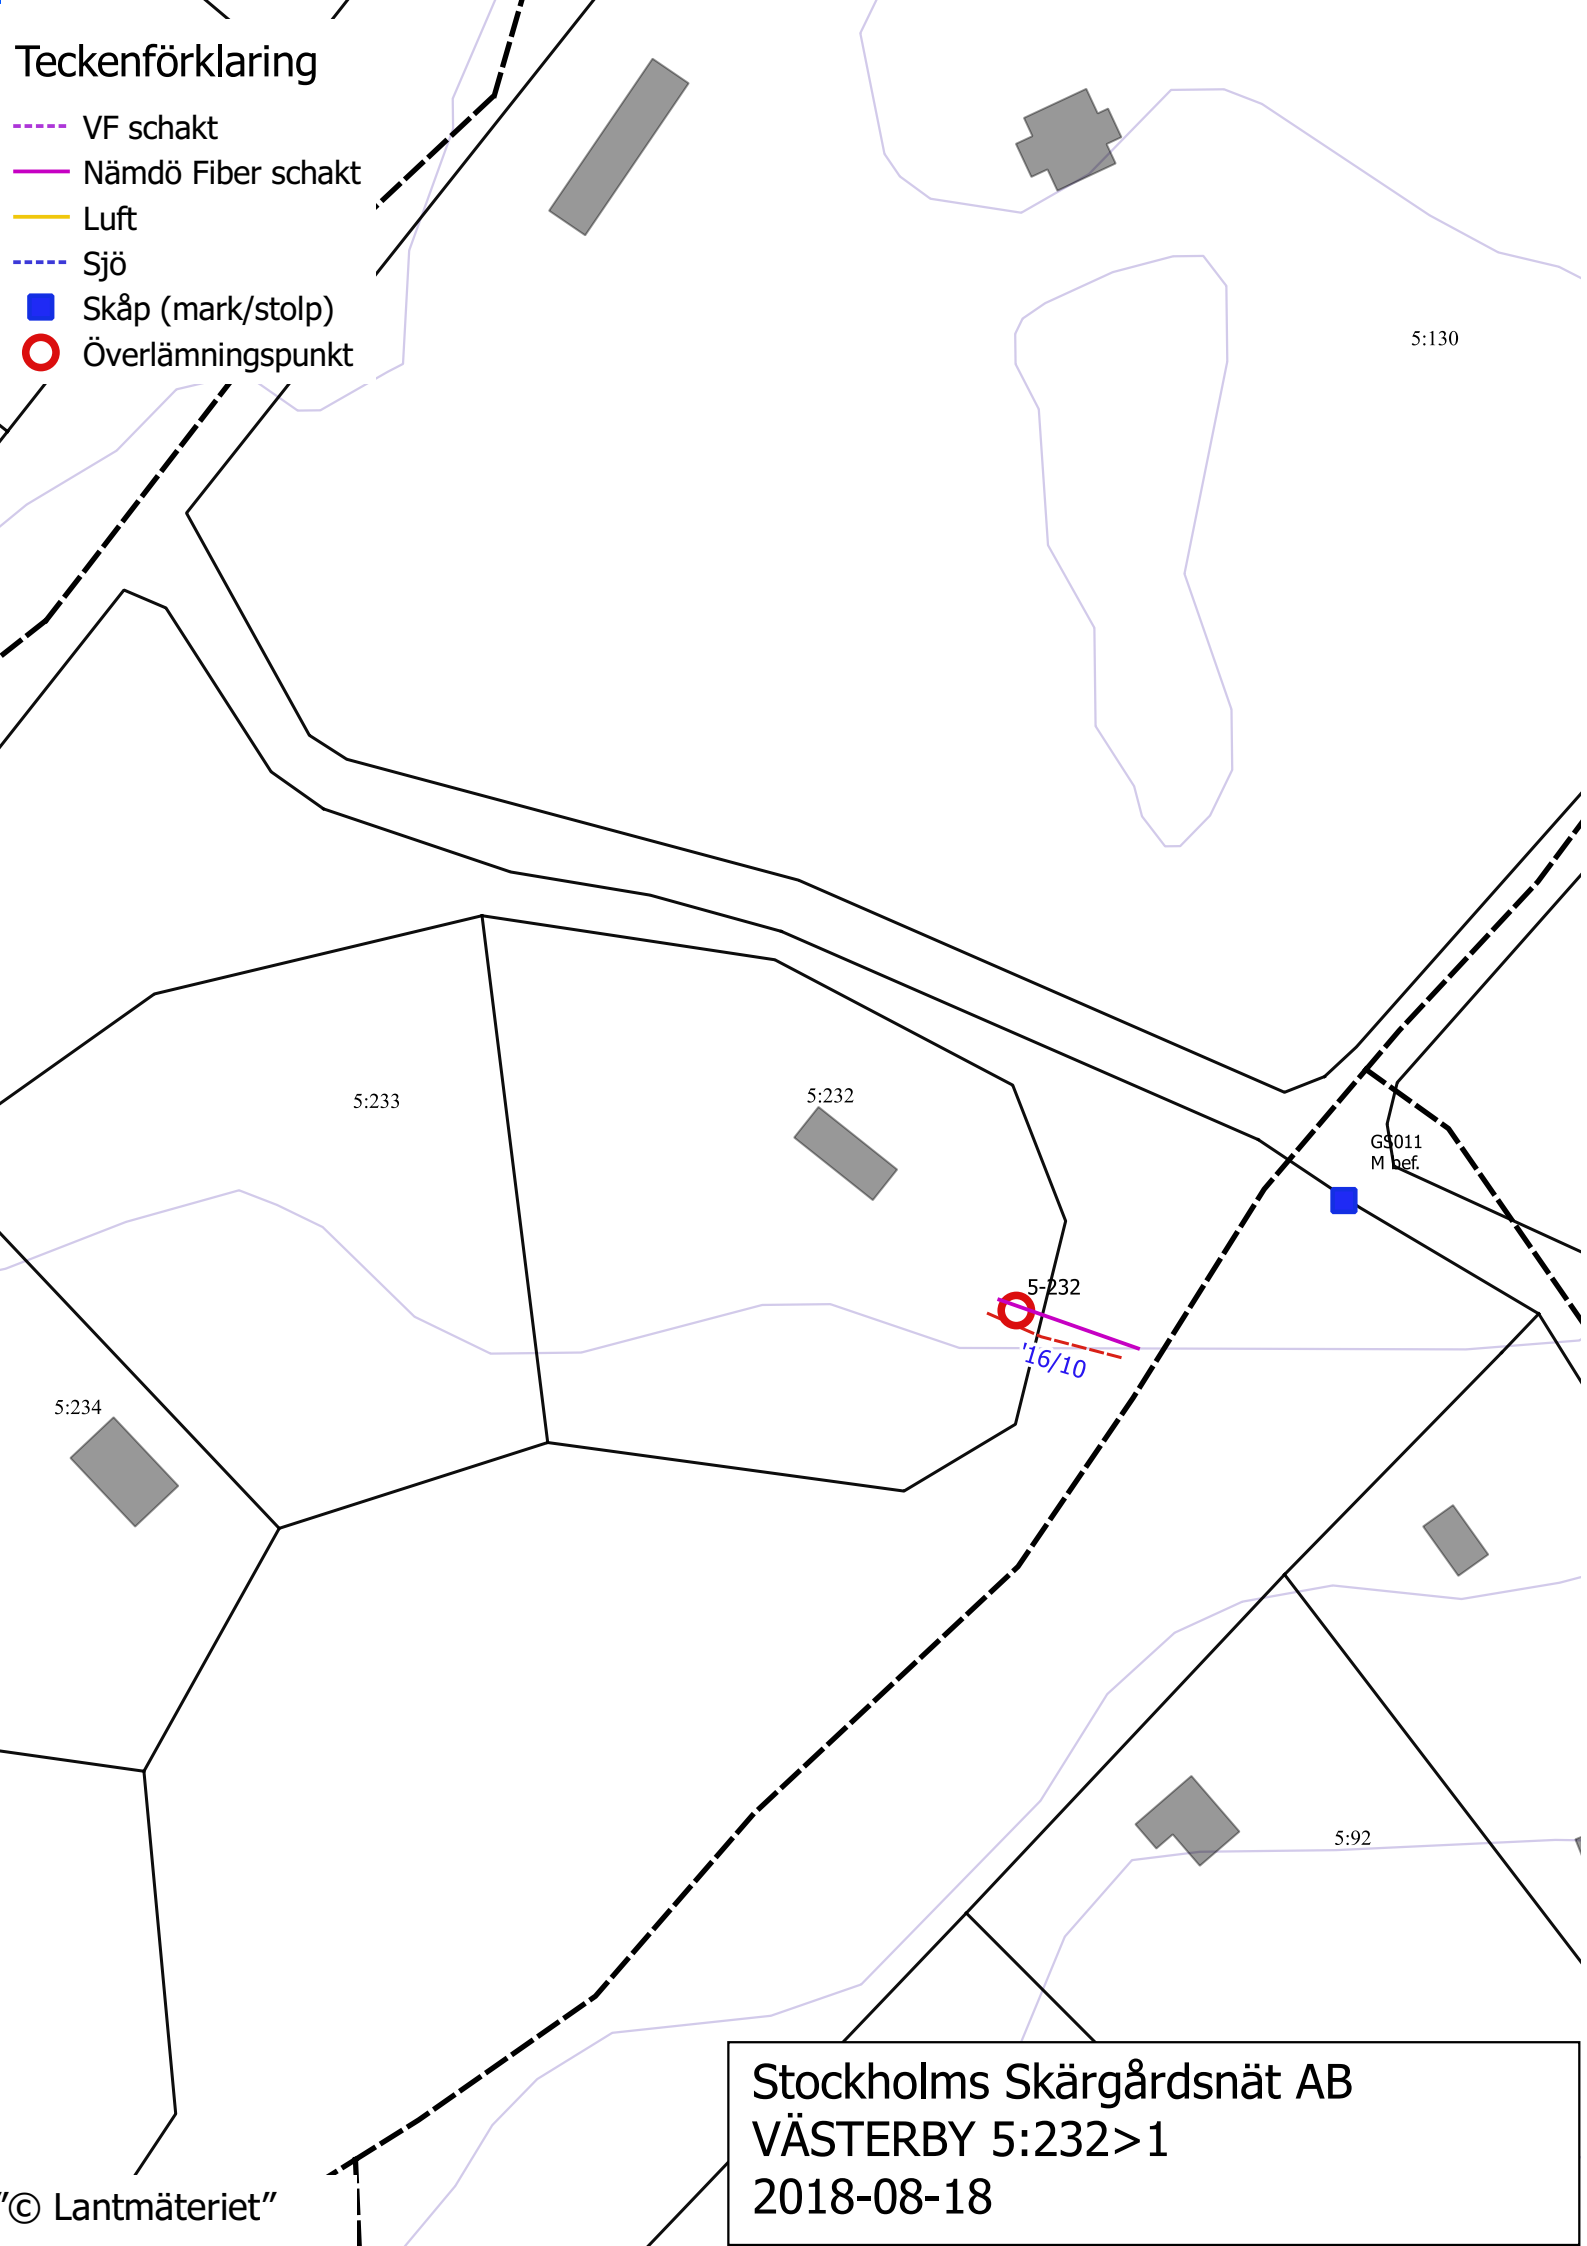

Teckenförklaring

- VF schakt
- Nämdö Fiber schakt
- Luft
- Sjö
- Skåp (mark/stolp)
- Överlämningspunkt

Stockholms Skärgårdsnät AB
VÄSTERBY 5:232>1
2018-08-18