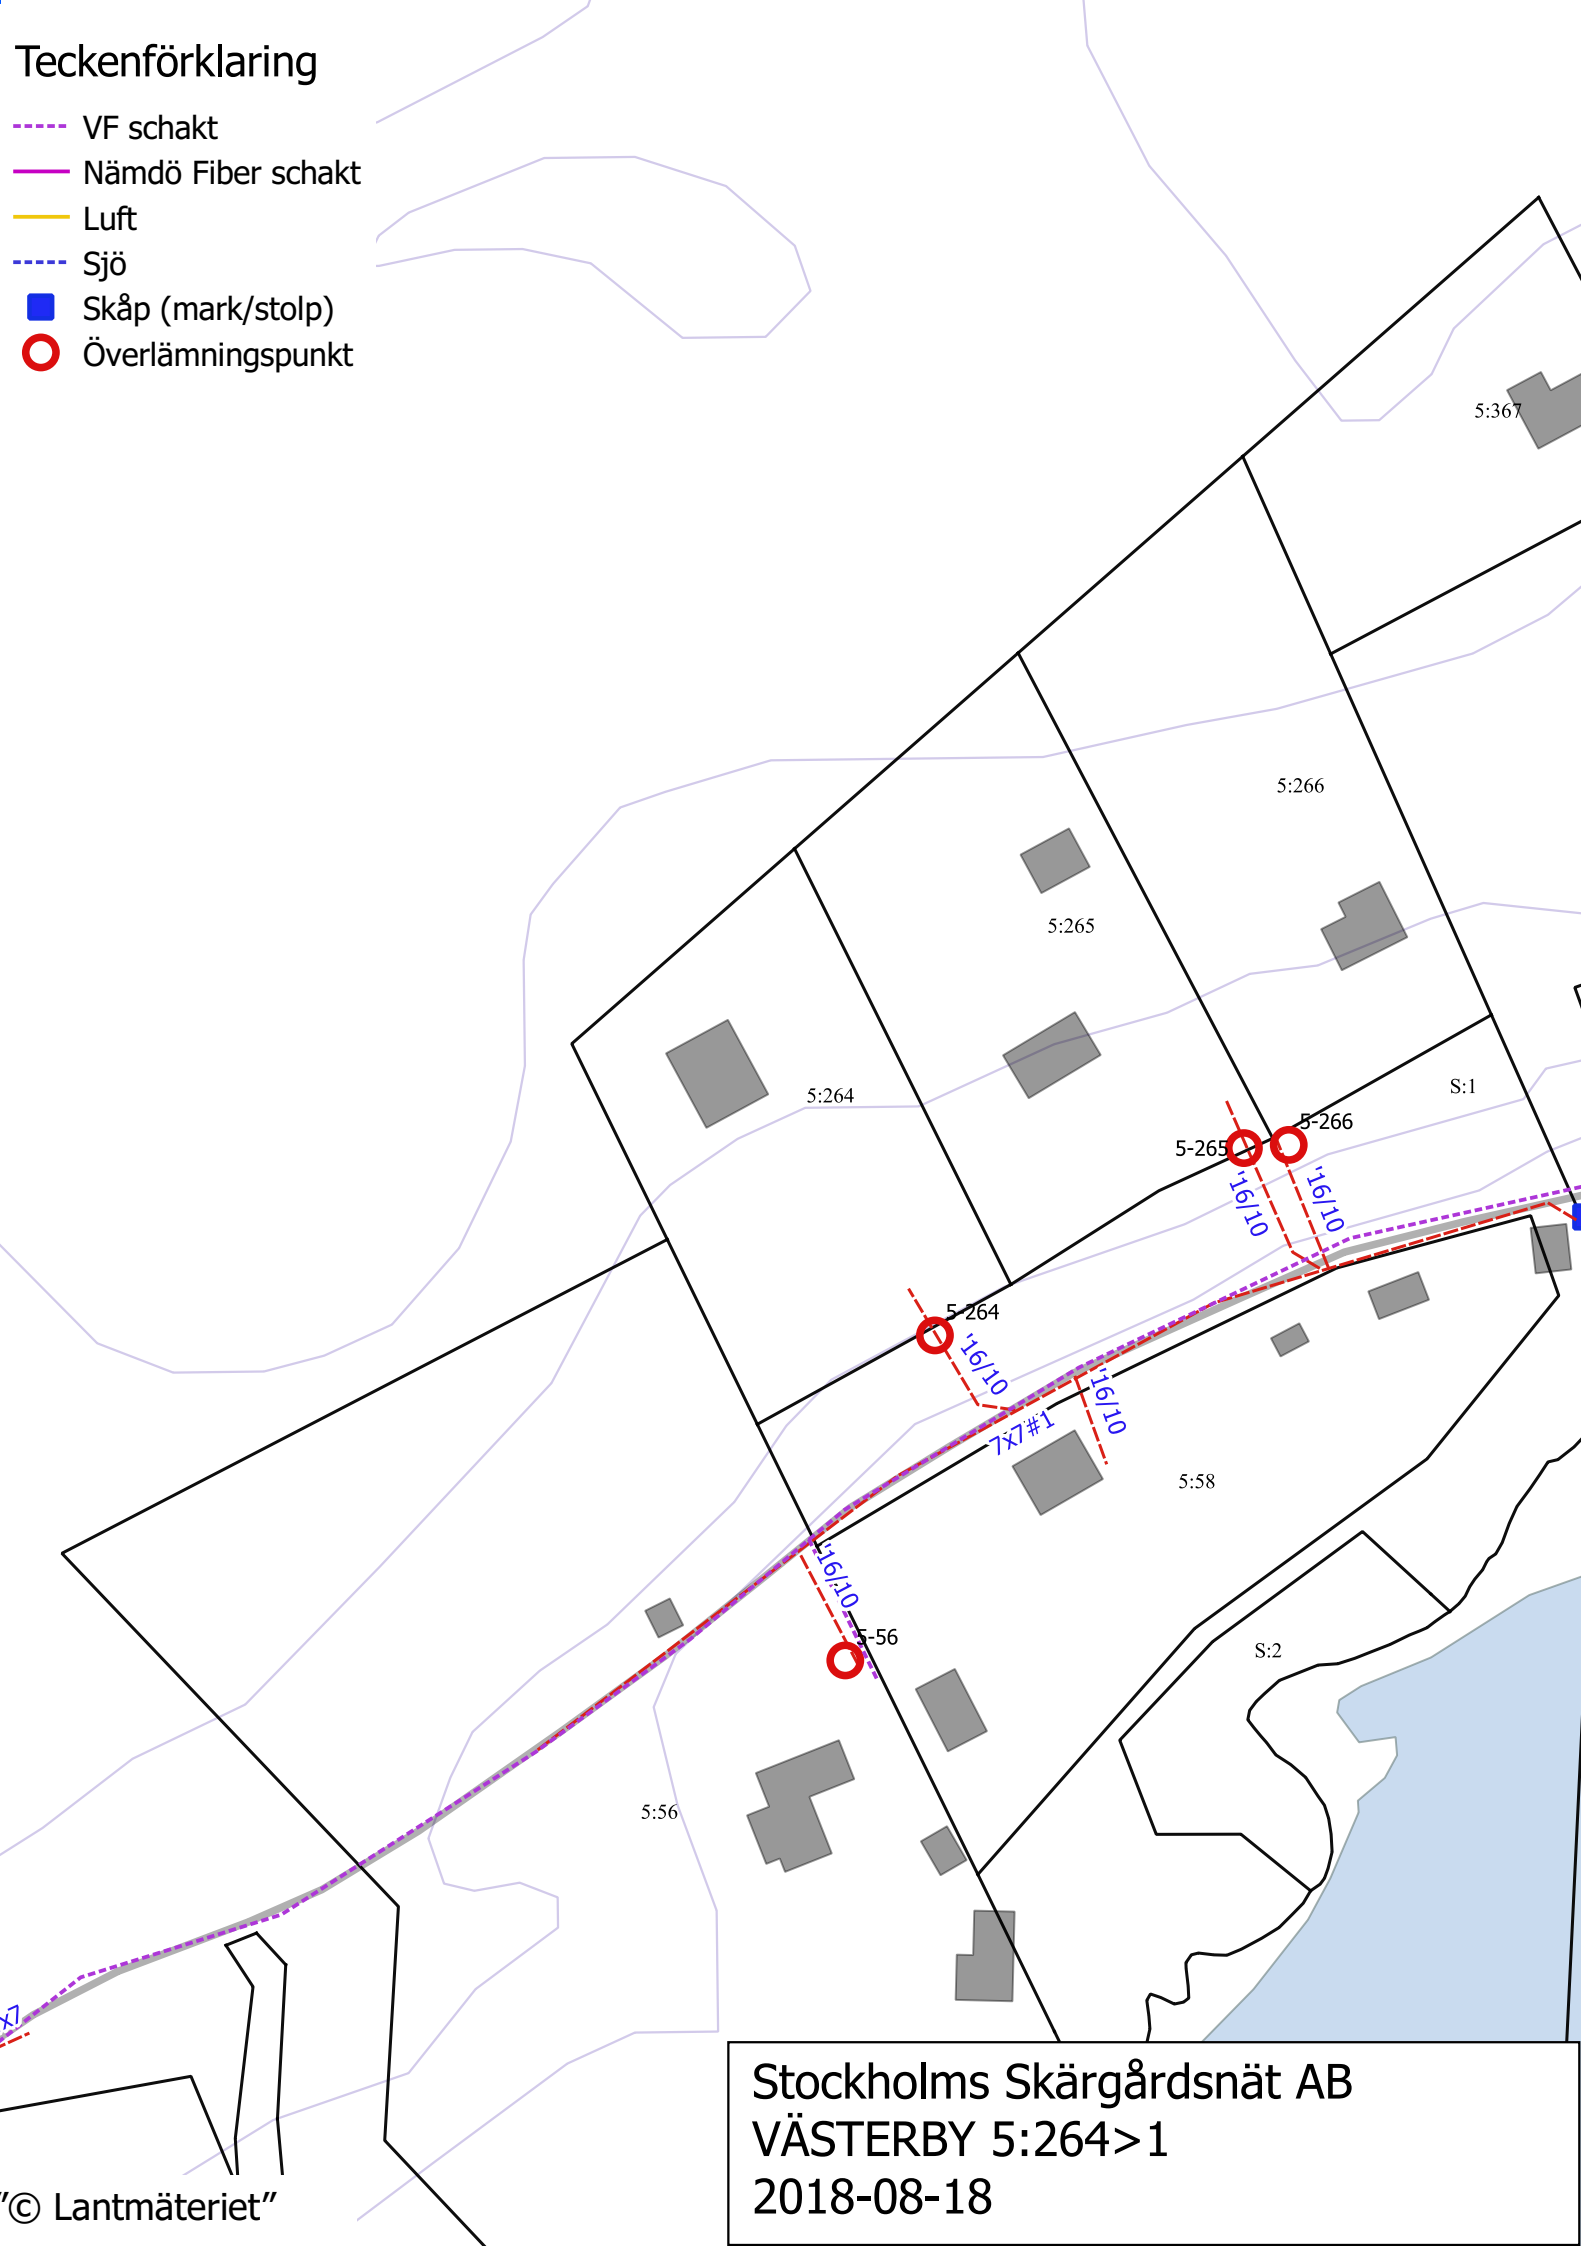

# Teckenförklaring

- VF schakt
- Nämdö Fiber schakt
- Luft
- Sjö
- Skåp (mark/stolp)
- Överlämningspunkt

Stockholms Skärgårdsnät AB  
VÄSTERBY 5:264>1  
2018-08-18