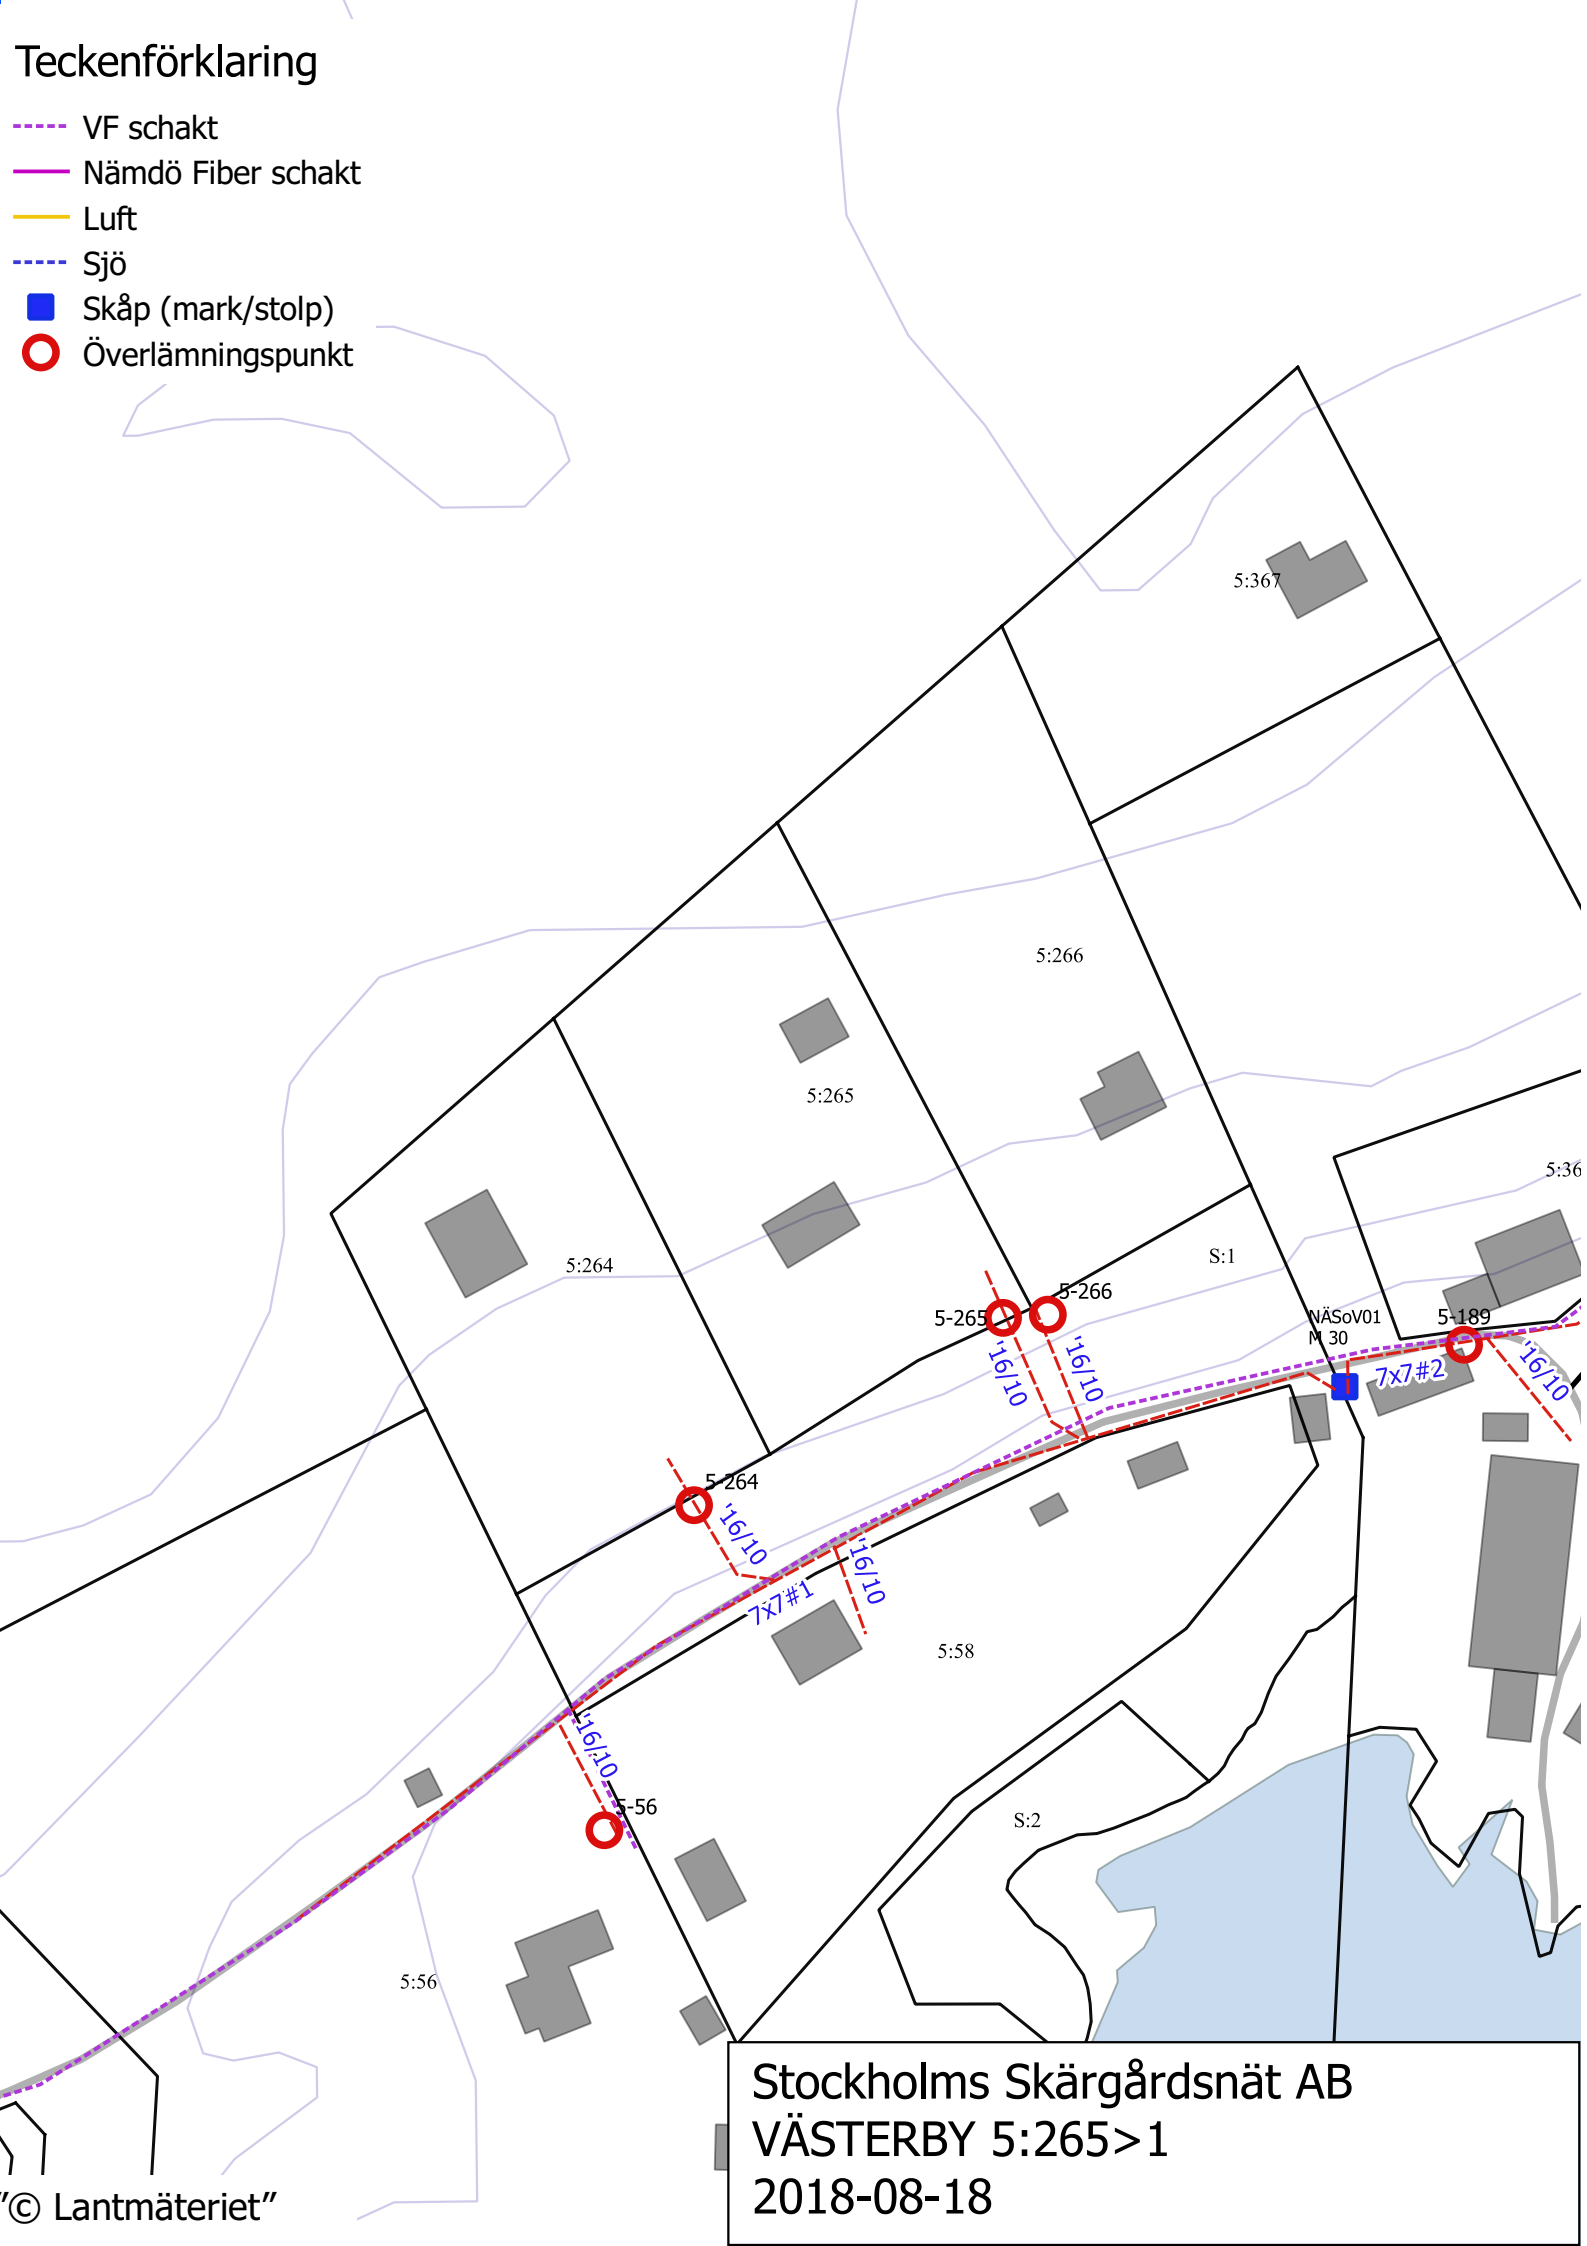

Teckenförklaring

- VF schakt
- Nämdö Fiber schakt
- Luft
- Sjö
- Skåp (mark/stolp)
- Överlämningspunkt

Stockholms Skärgårdsnät AB
VÄSTERBY 5:265>1
2018-08-18