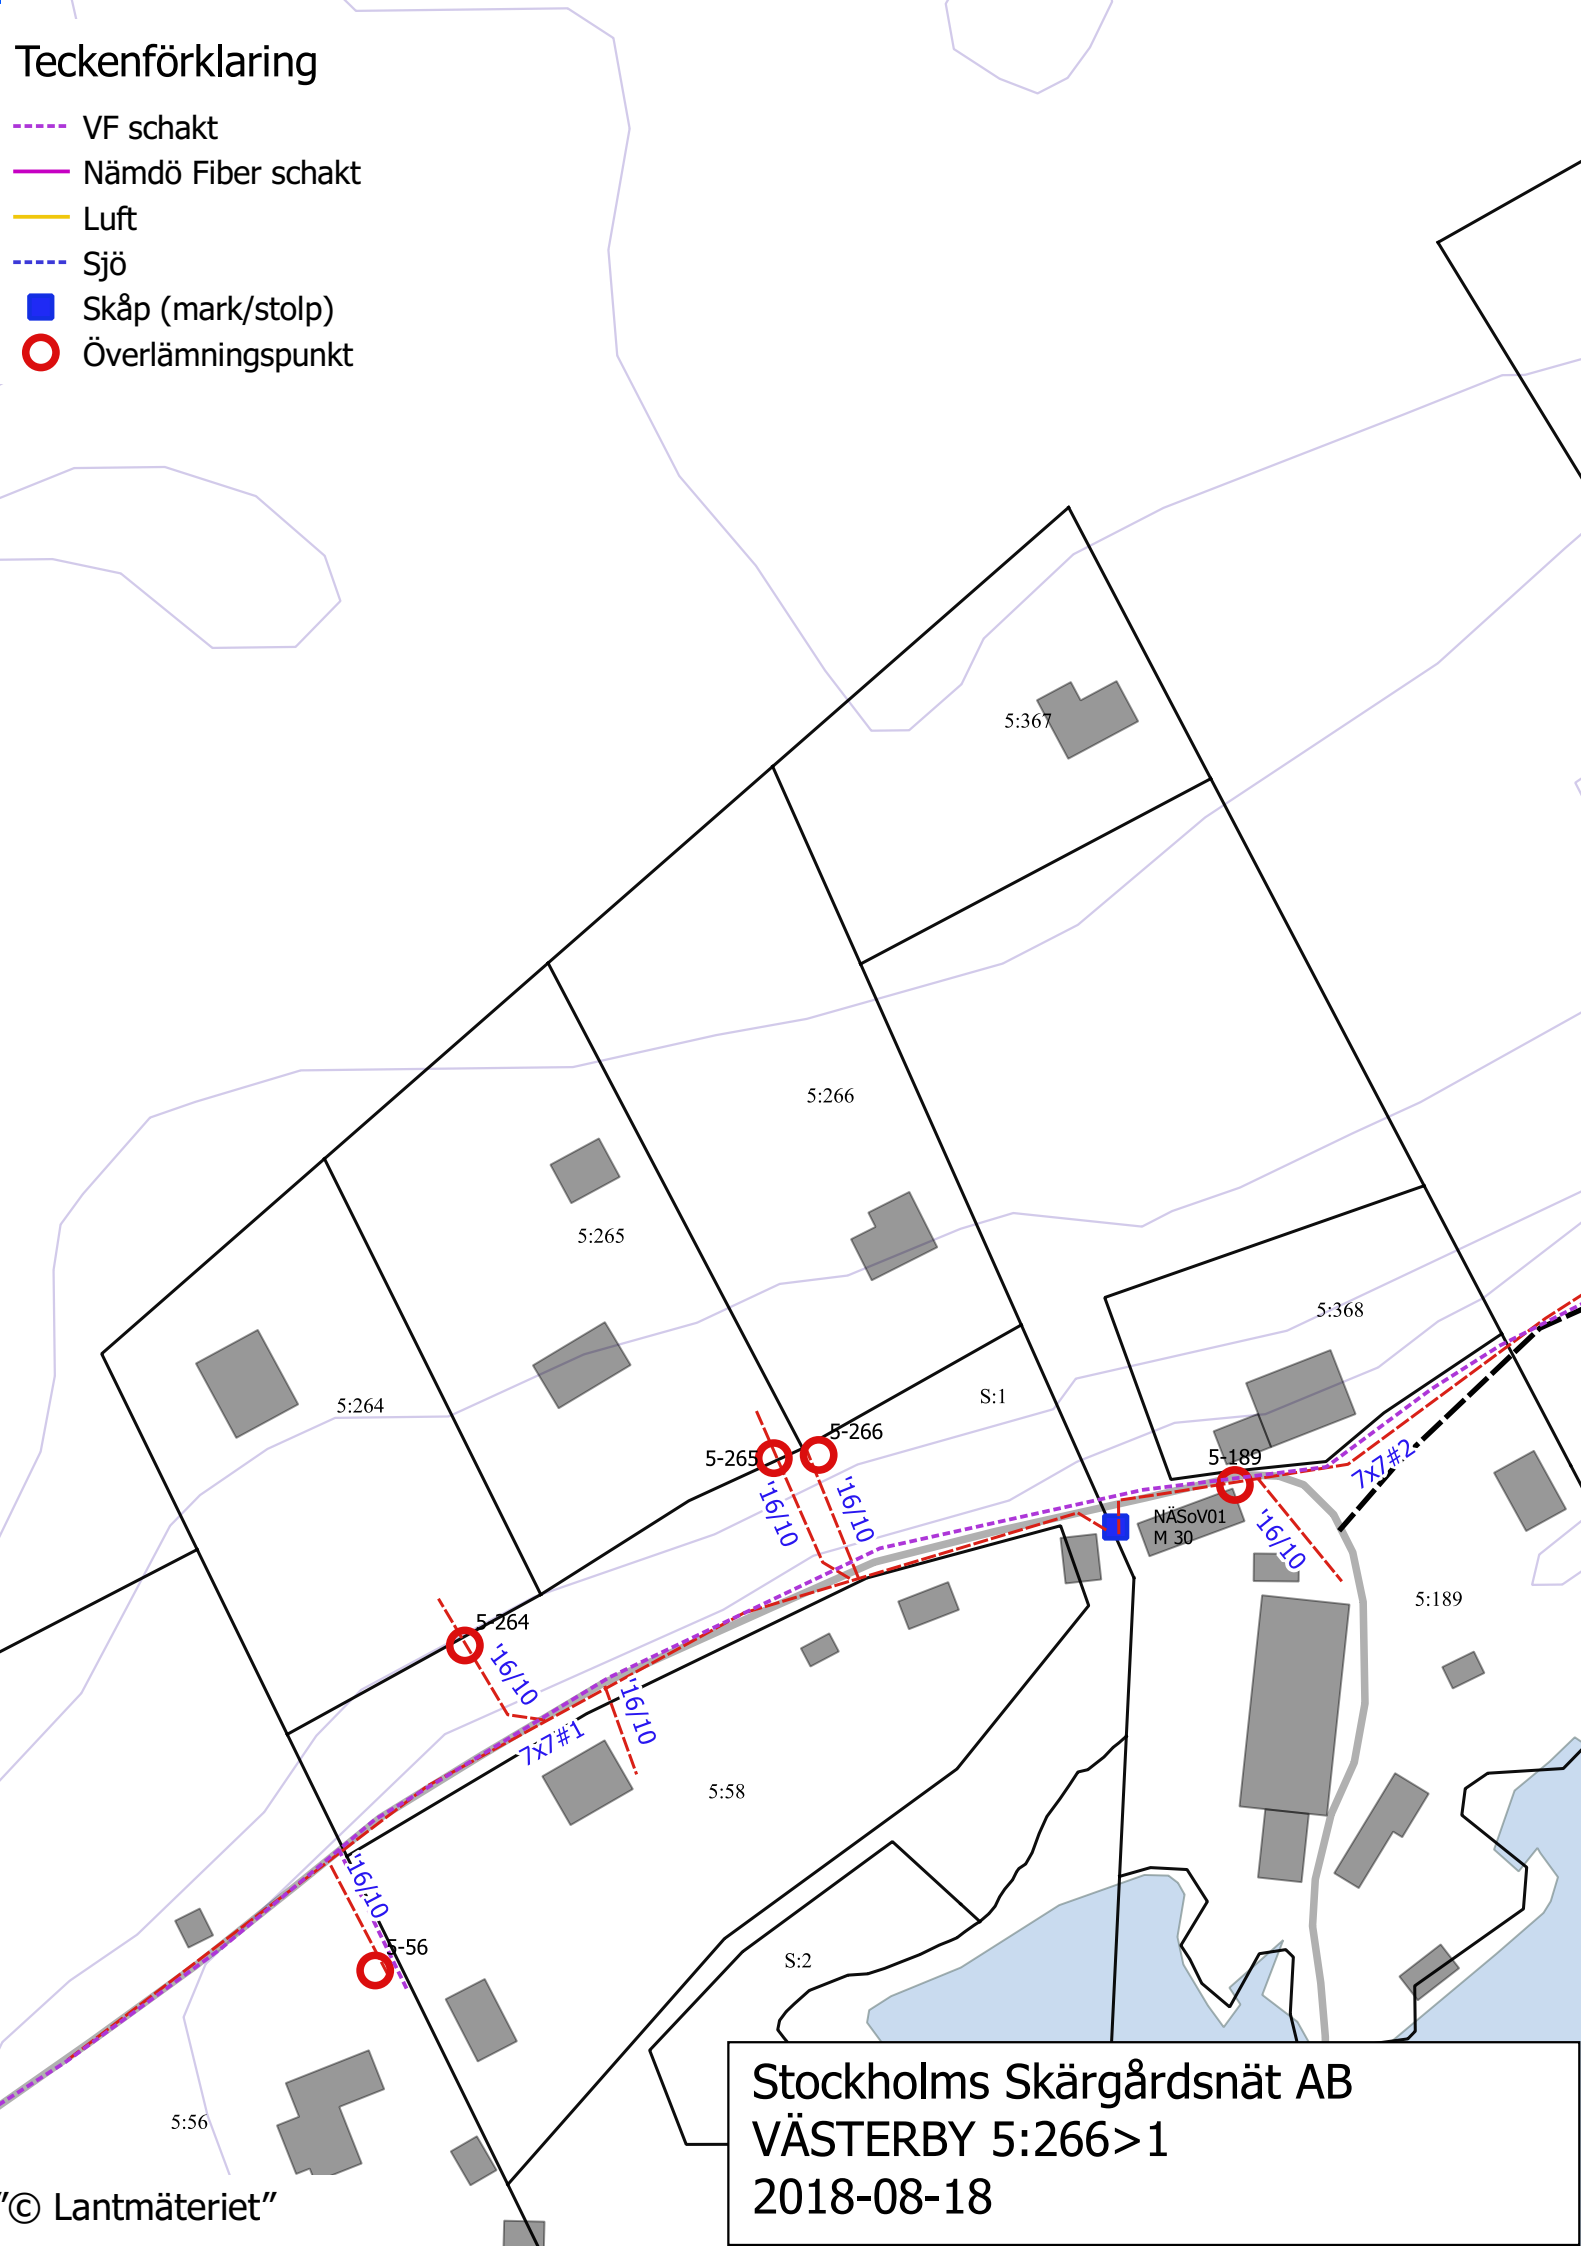

# Teckenförklaring

- VF schakt
- Nämdö Fiber schakt
- Luft
- Sjö
- Skåp (mark/stolp)
- Överlämningspunkt

Stockholms Skärgårdsnät AB  
VÄSTERBY 5:266>1  
2018-08-18