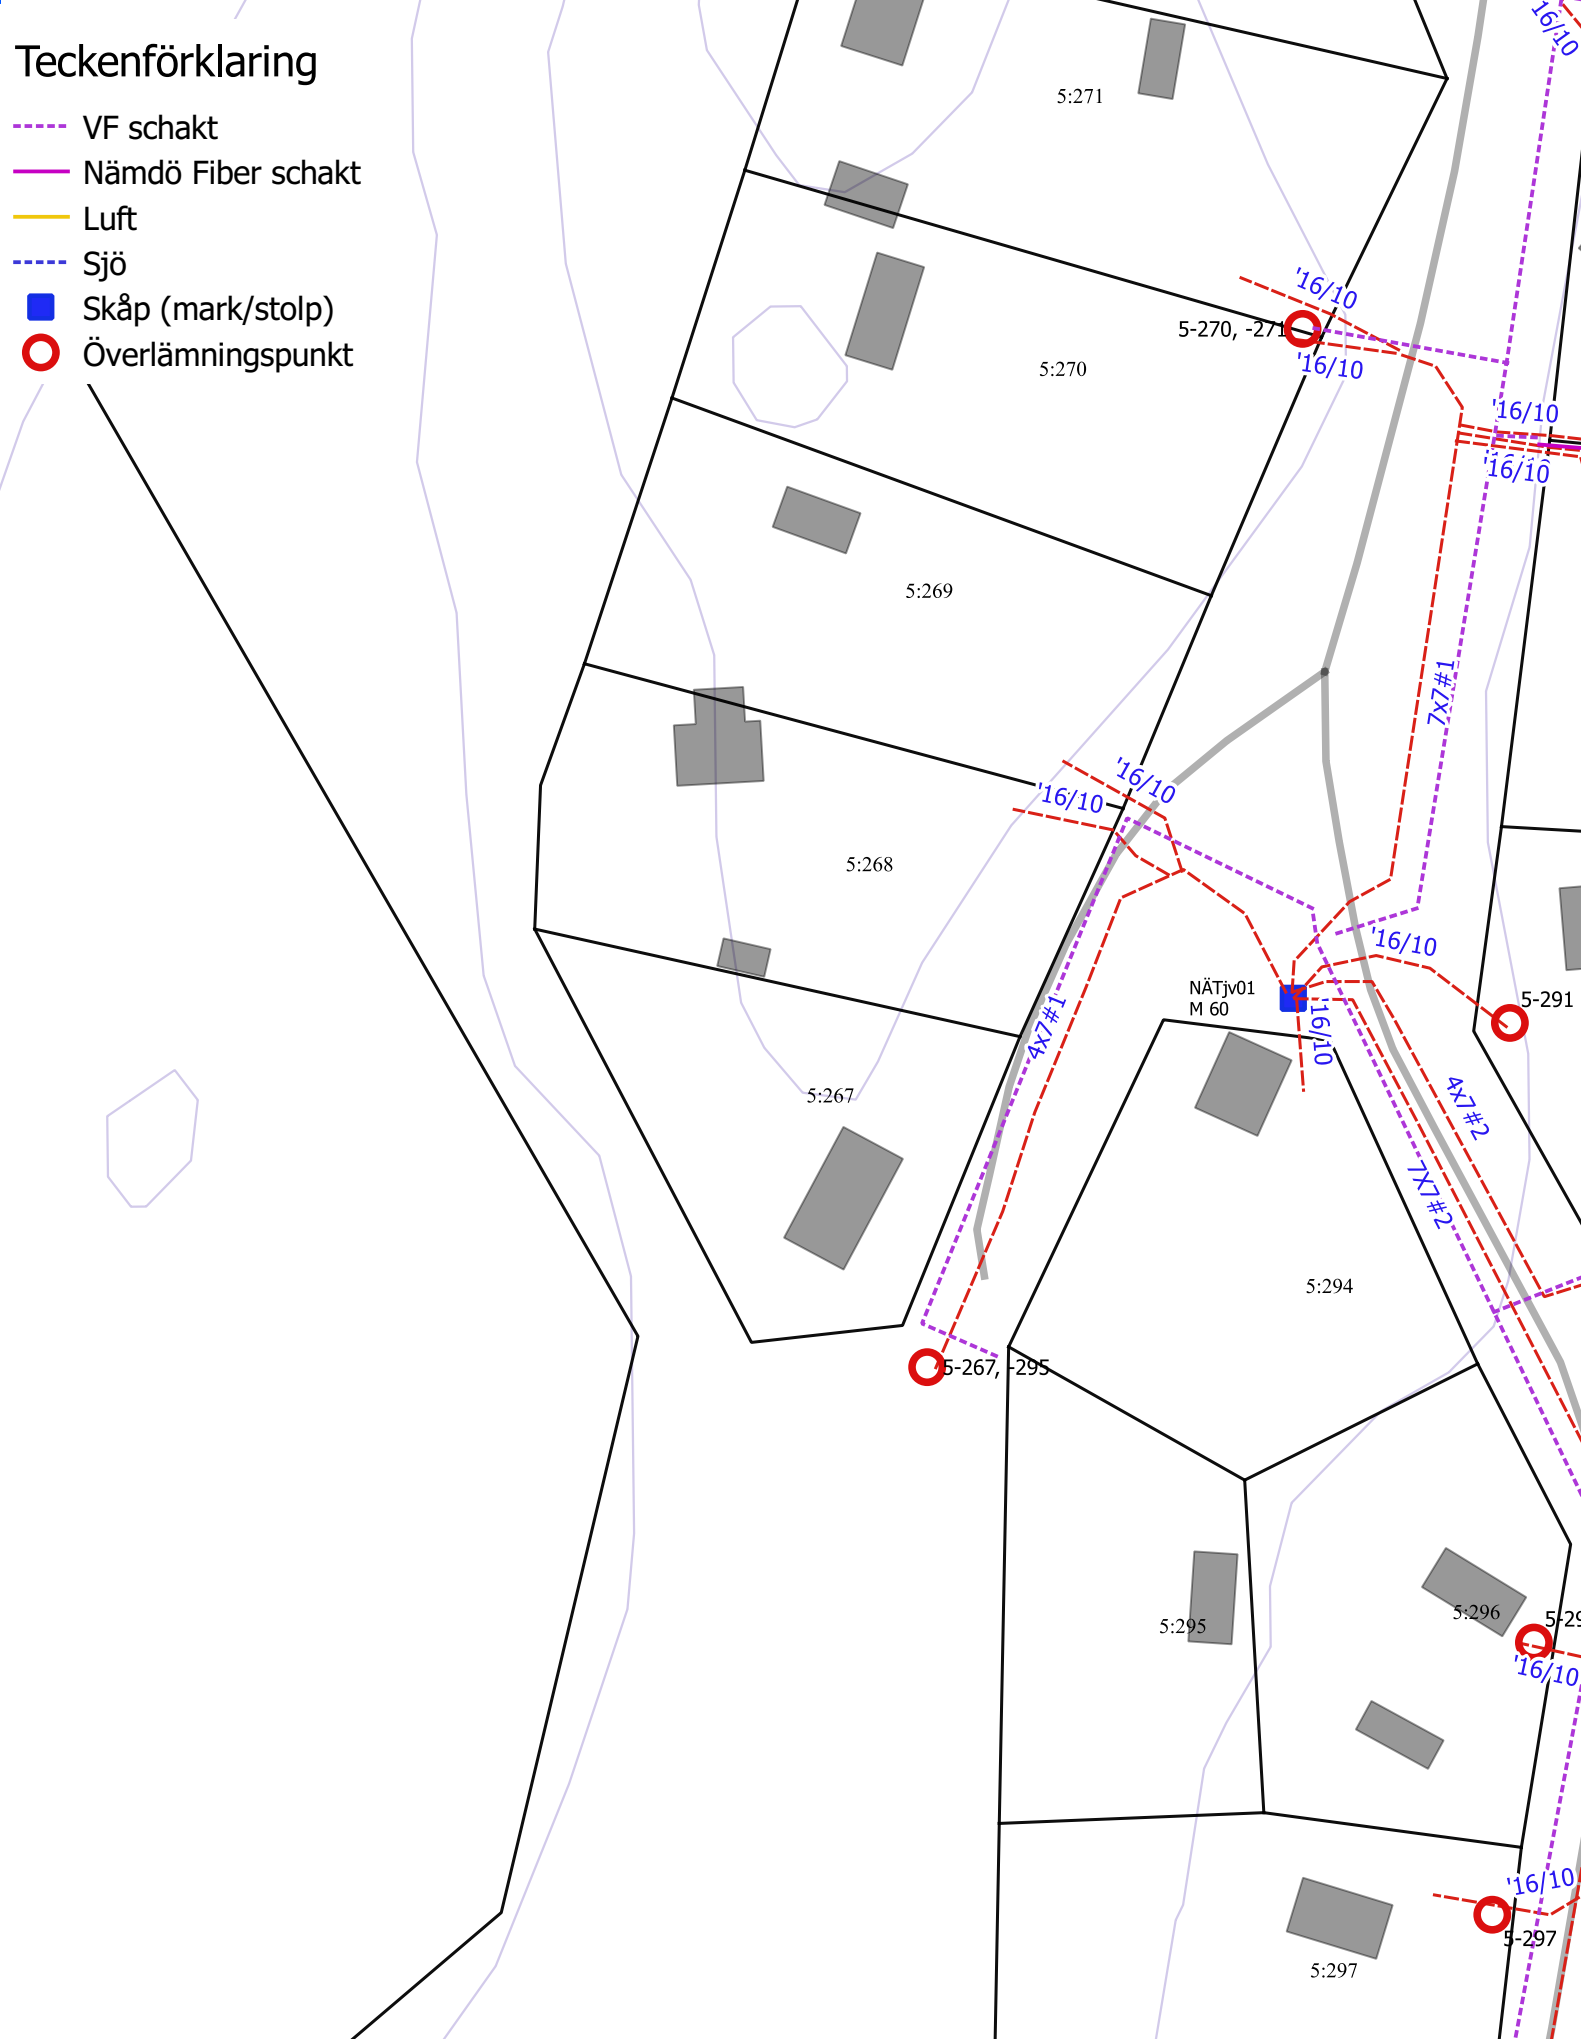

Teckenförklaring

- VF schakt
- Nämdö Fiber schakt
- Luft
- Sjö
- Skåp (mark/stolp)
- Överlämningspunkt

Stockholms Skärgårdsnät AB
VÄSTERBY 5:267>1
2018-08-18