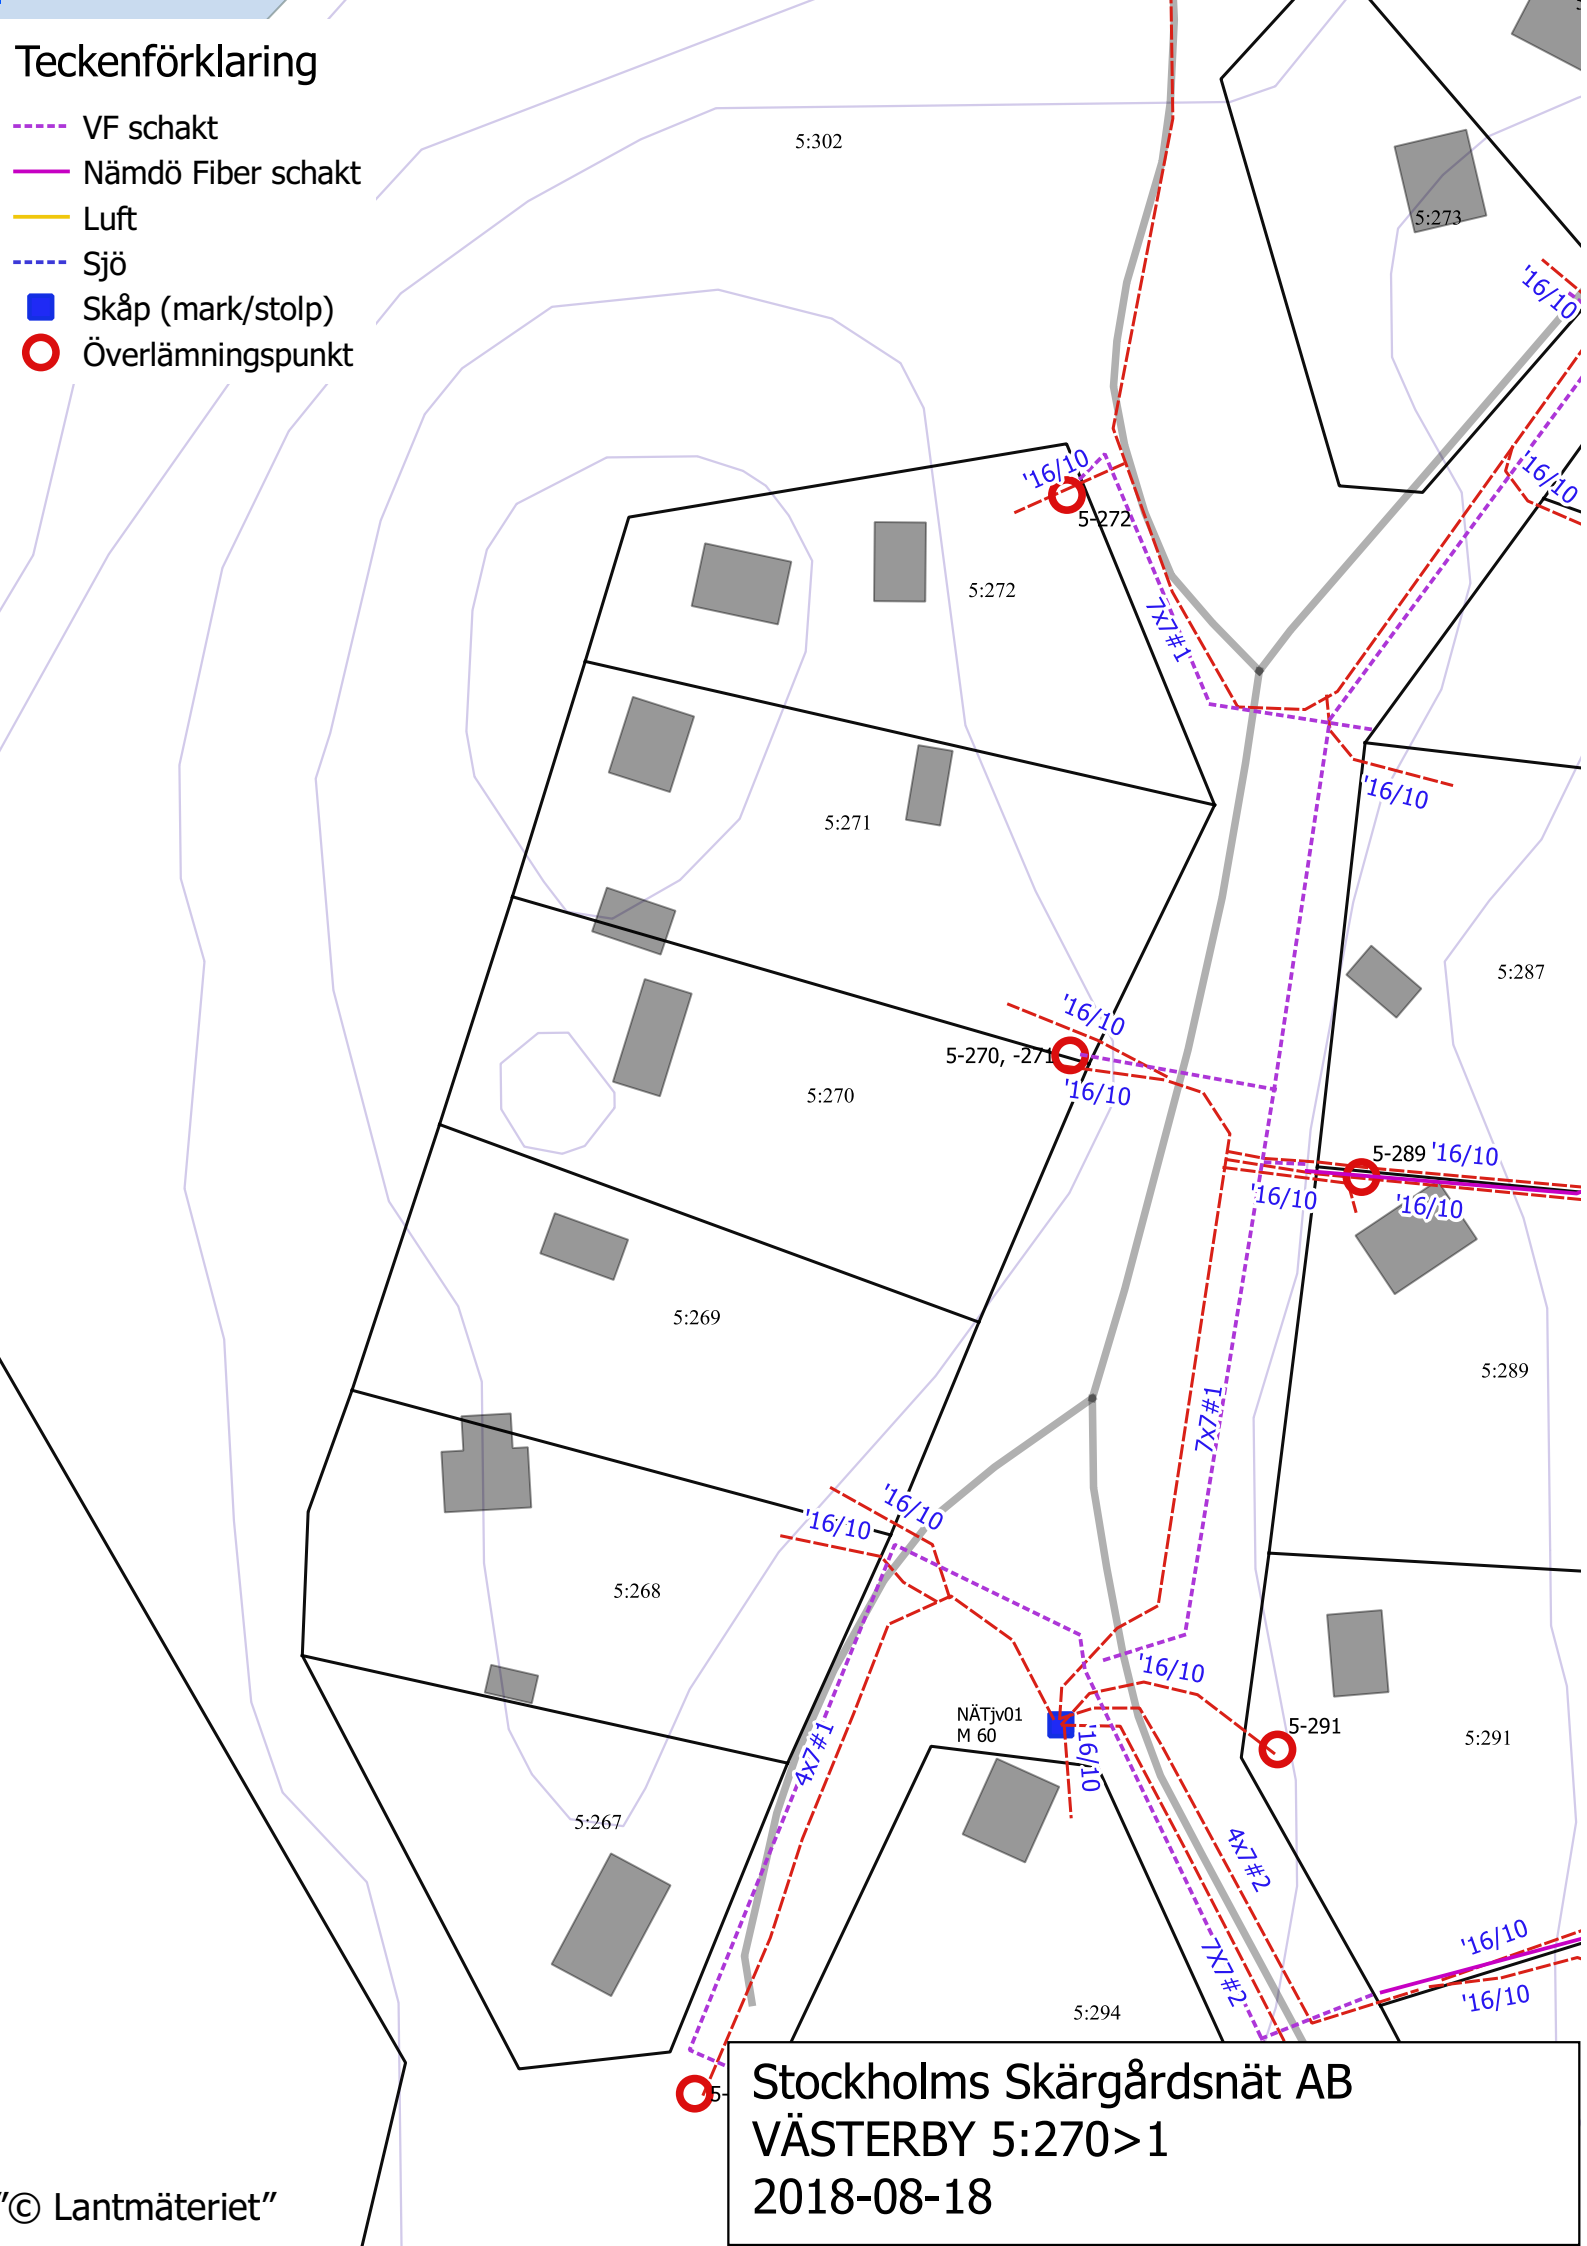

Teckenförklaring

- VF schakt
- Nämdö Fiber schakt
- Luft
- Sjö
- Skåp (mark/stolp)
- Överlämningspunkt

Stockholms Skärgårdsnät AB
VÄSTERBY 5:270>1
2018-08-18