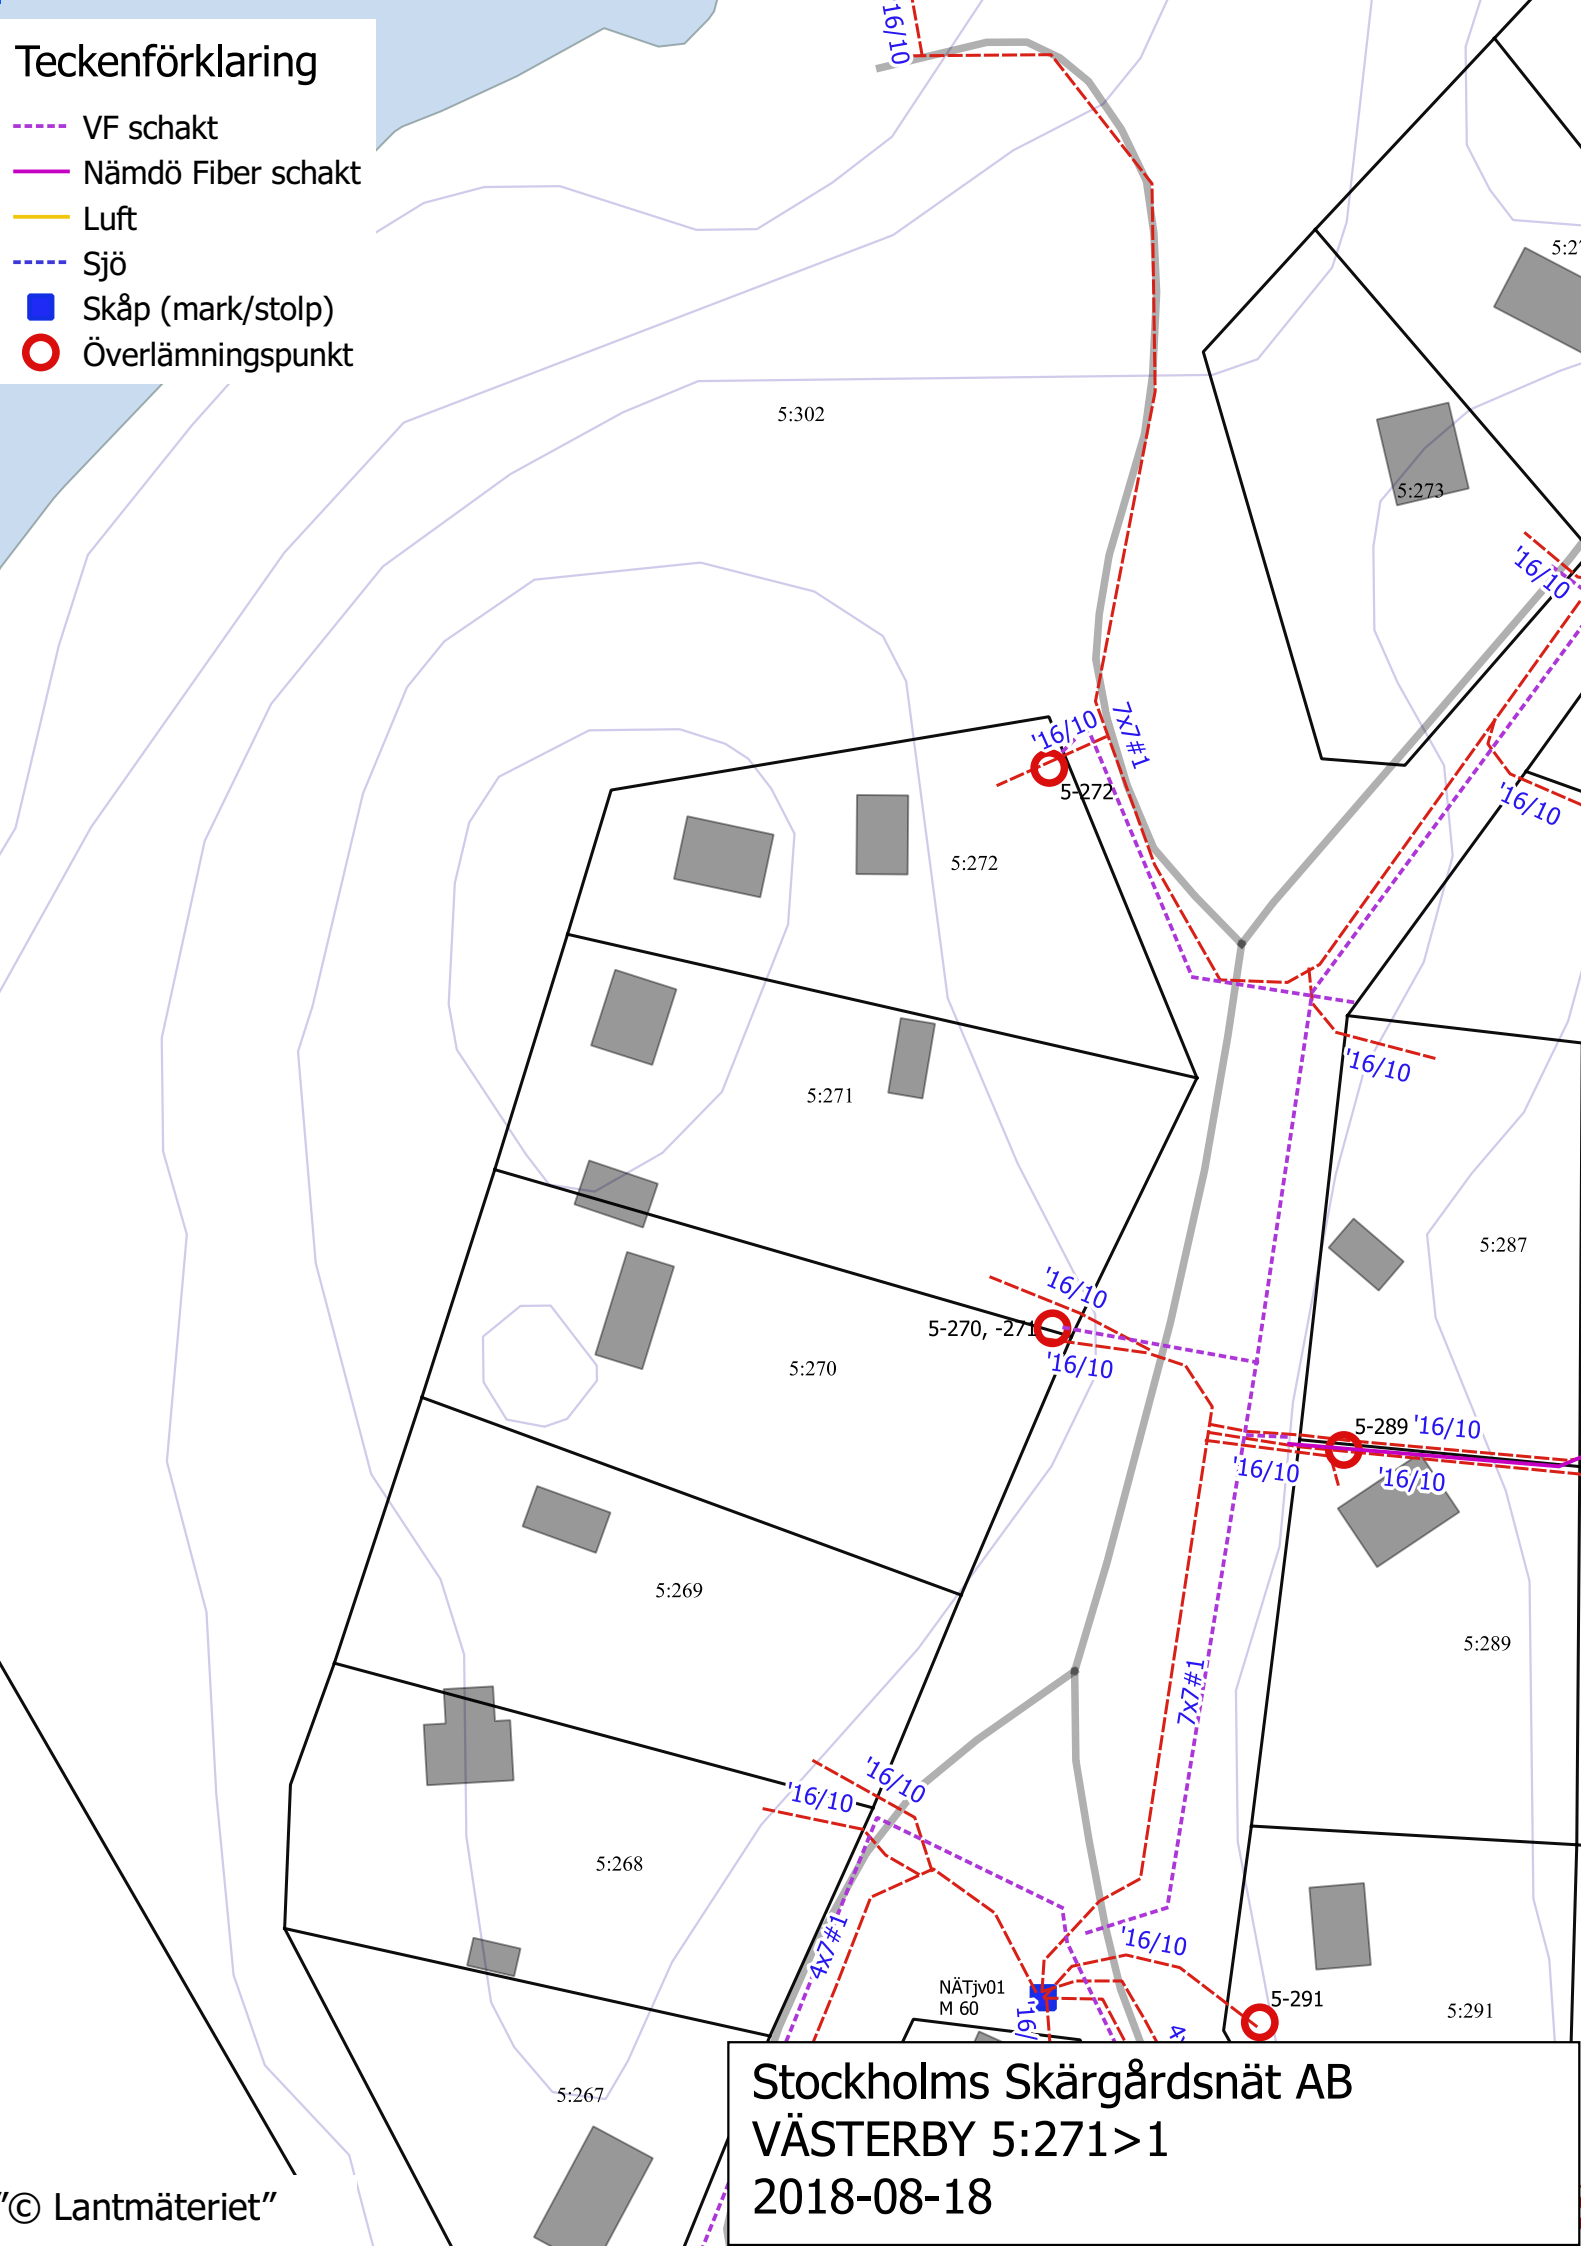

Teckenförklaring

- VF schakt
- Nämdö Fiber schakt
- Luft
- Sjö
- Skåp (mark/stolp)
- Överlämningspunkt

Stockholms Skärgårdsnät AB
VÄSTERBY 5:271>1
2018-08-18