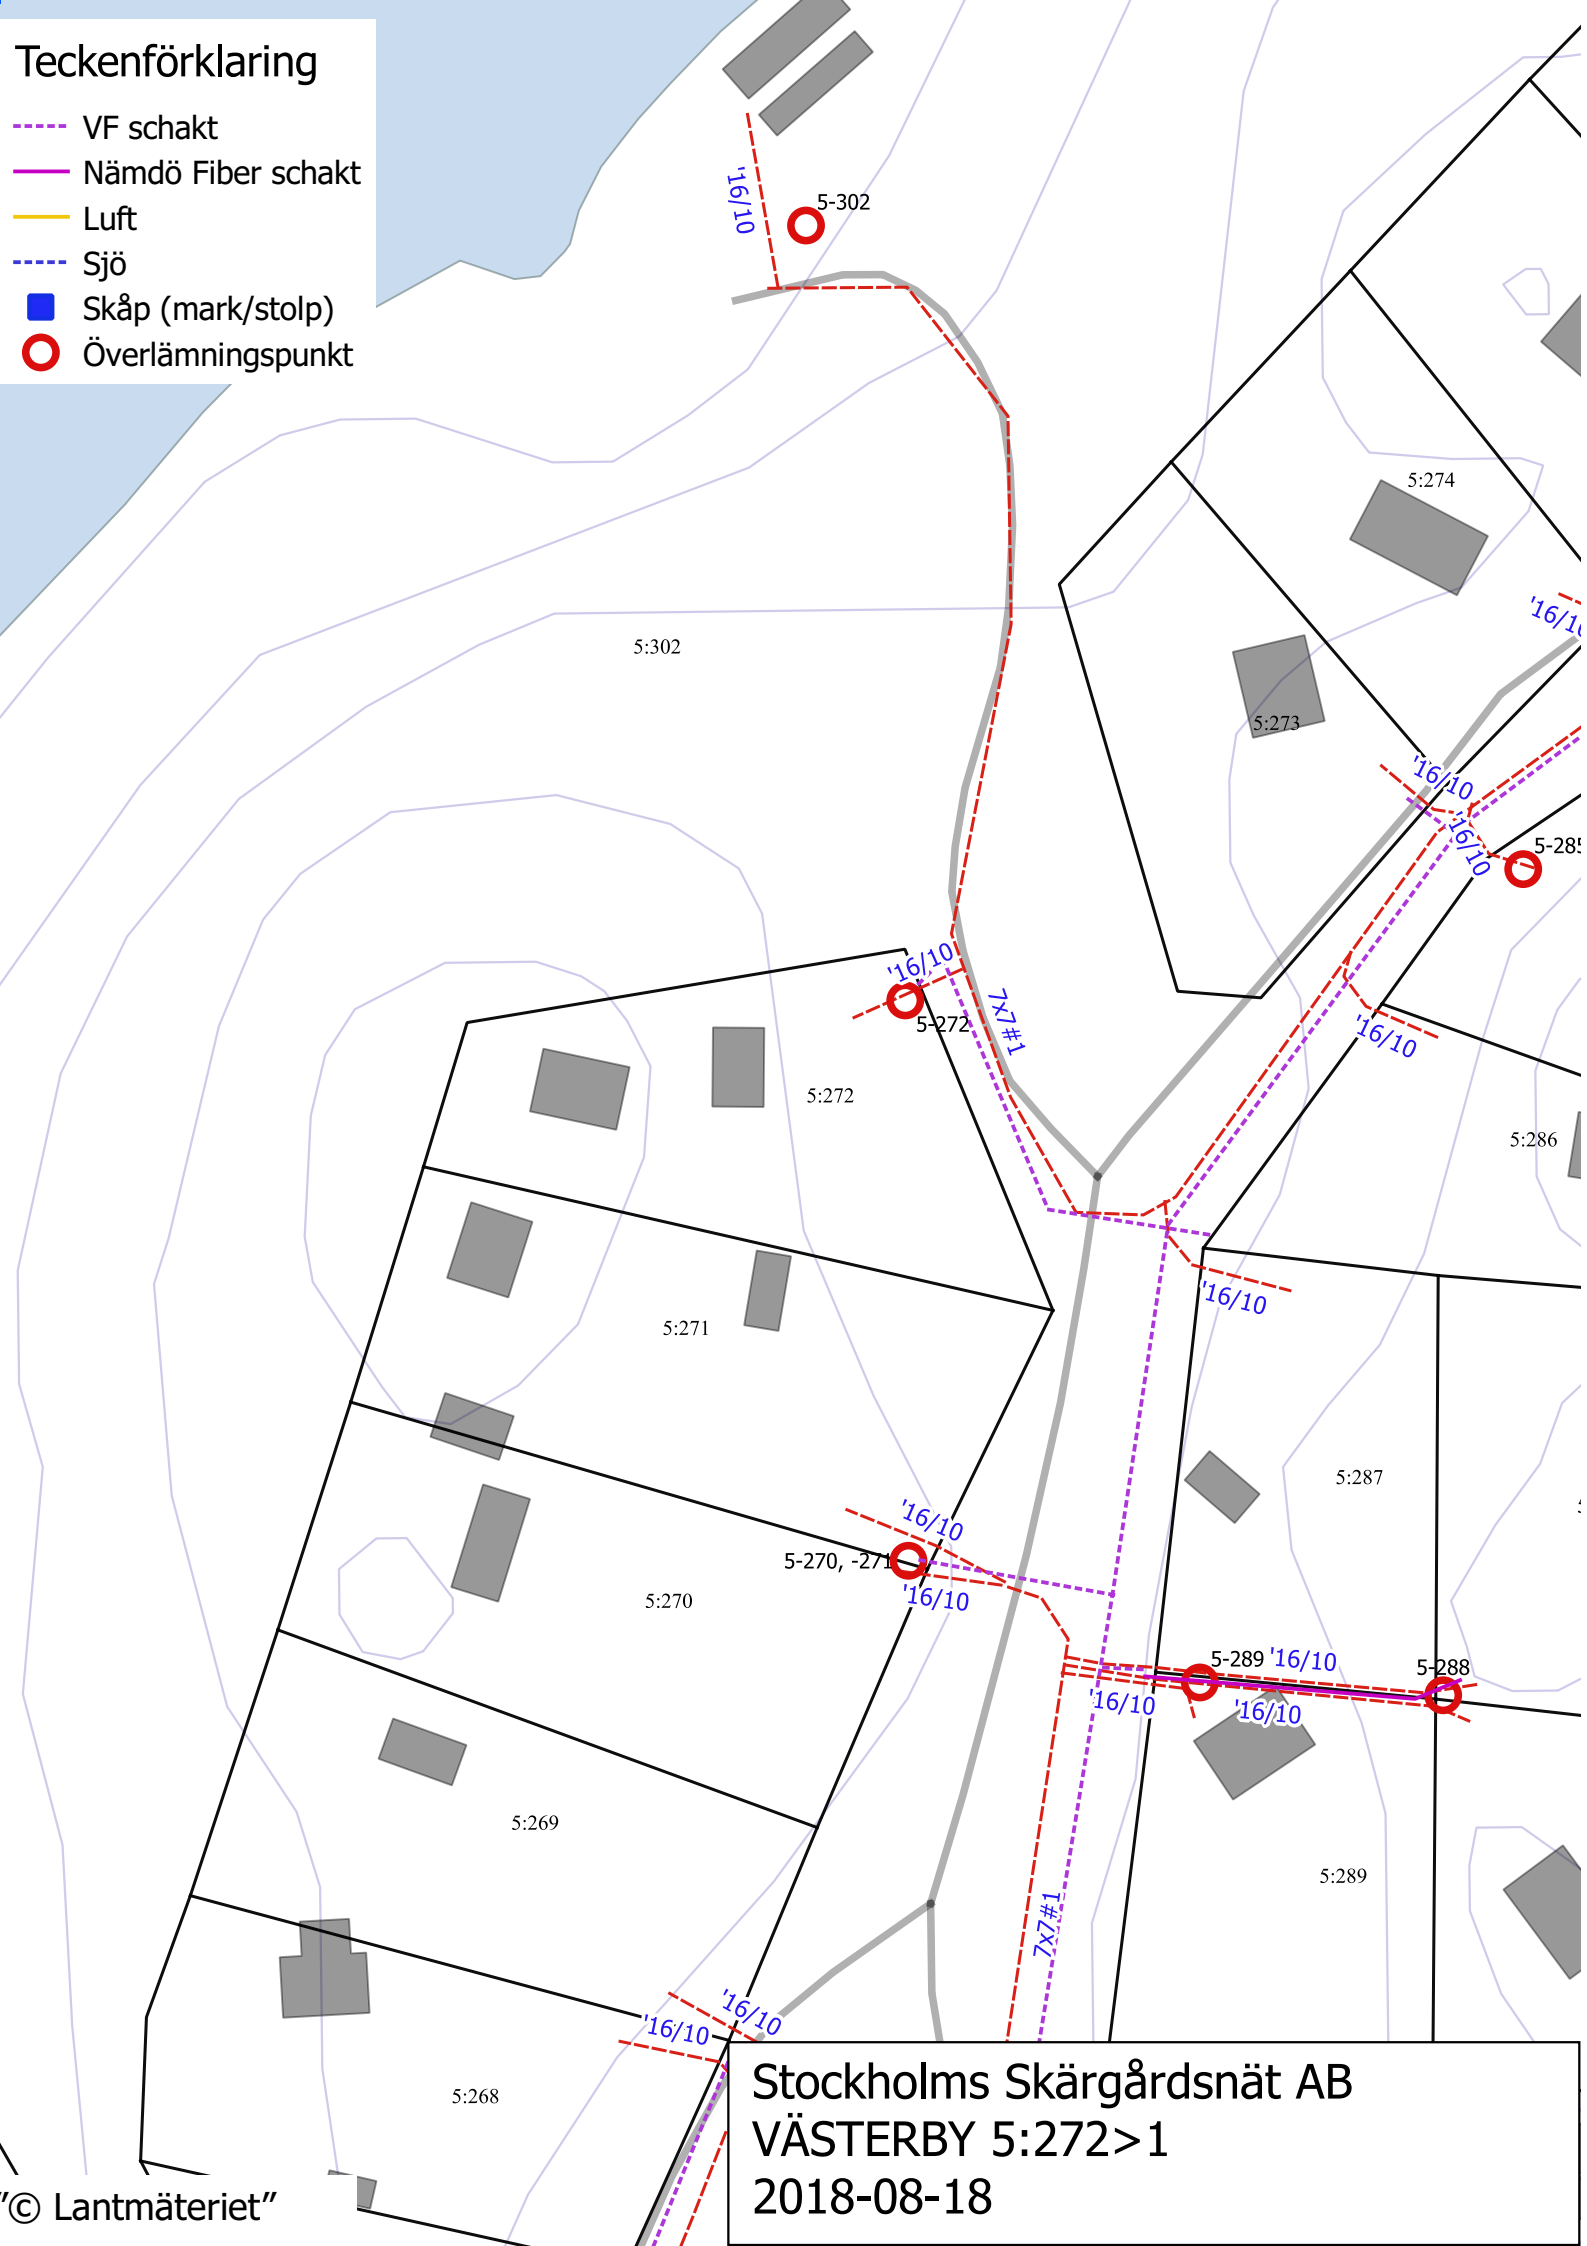

Teckenförklaring

- VF schakt
- Nämdö Fiber schakt
- Luft
- Sjö
- Skåp (mark/stolp)
- Överlämningspunkt

Stockholms Skärgårdsnät AB
VÄSTERBY 5:272>1
2018-08-18