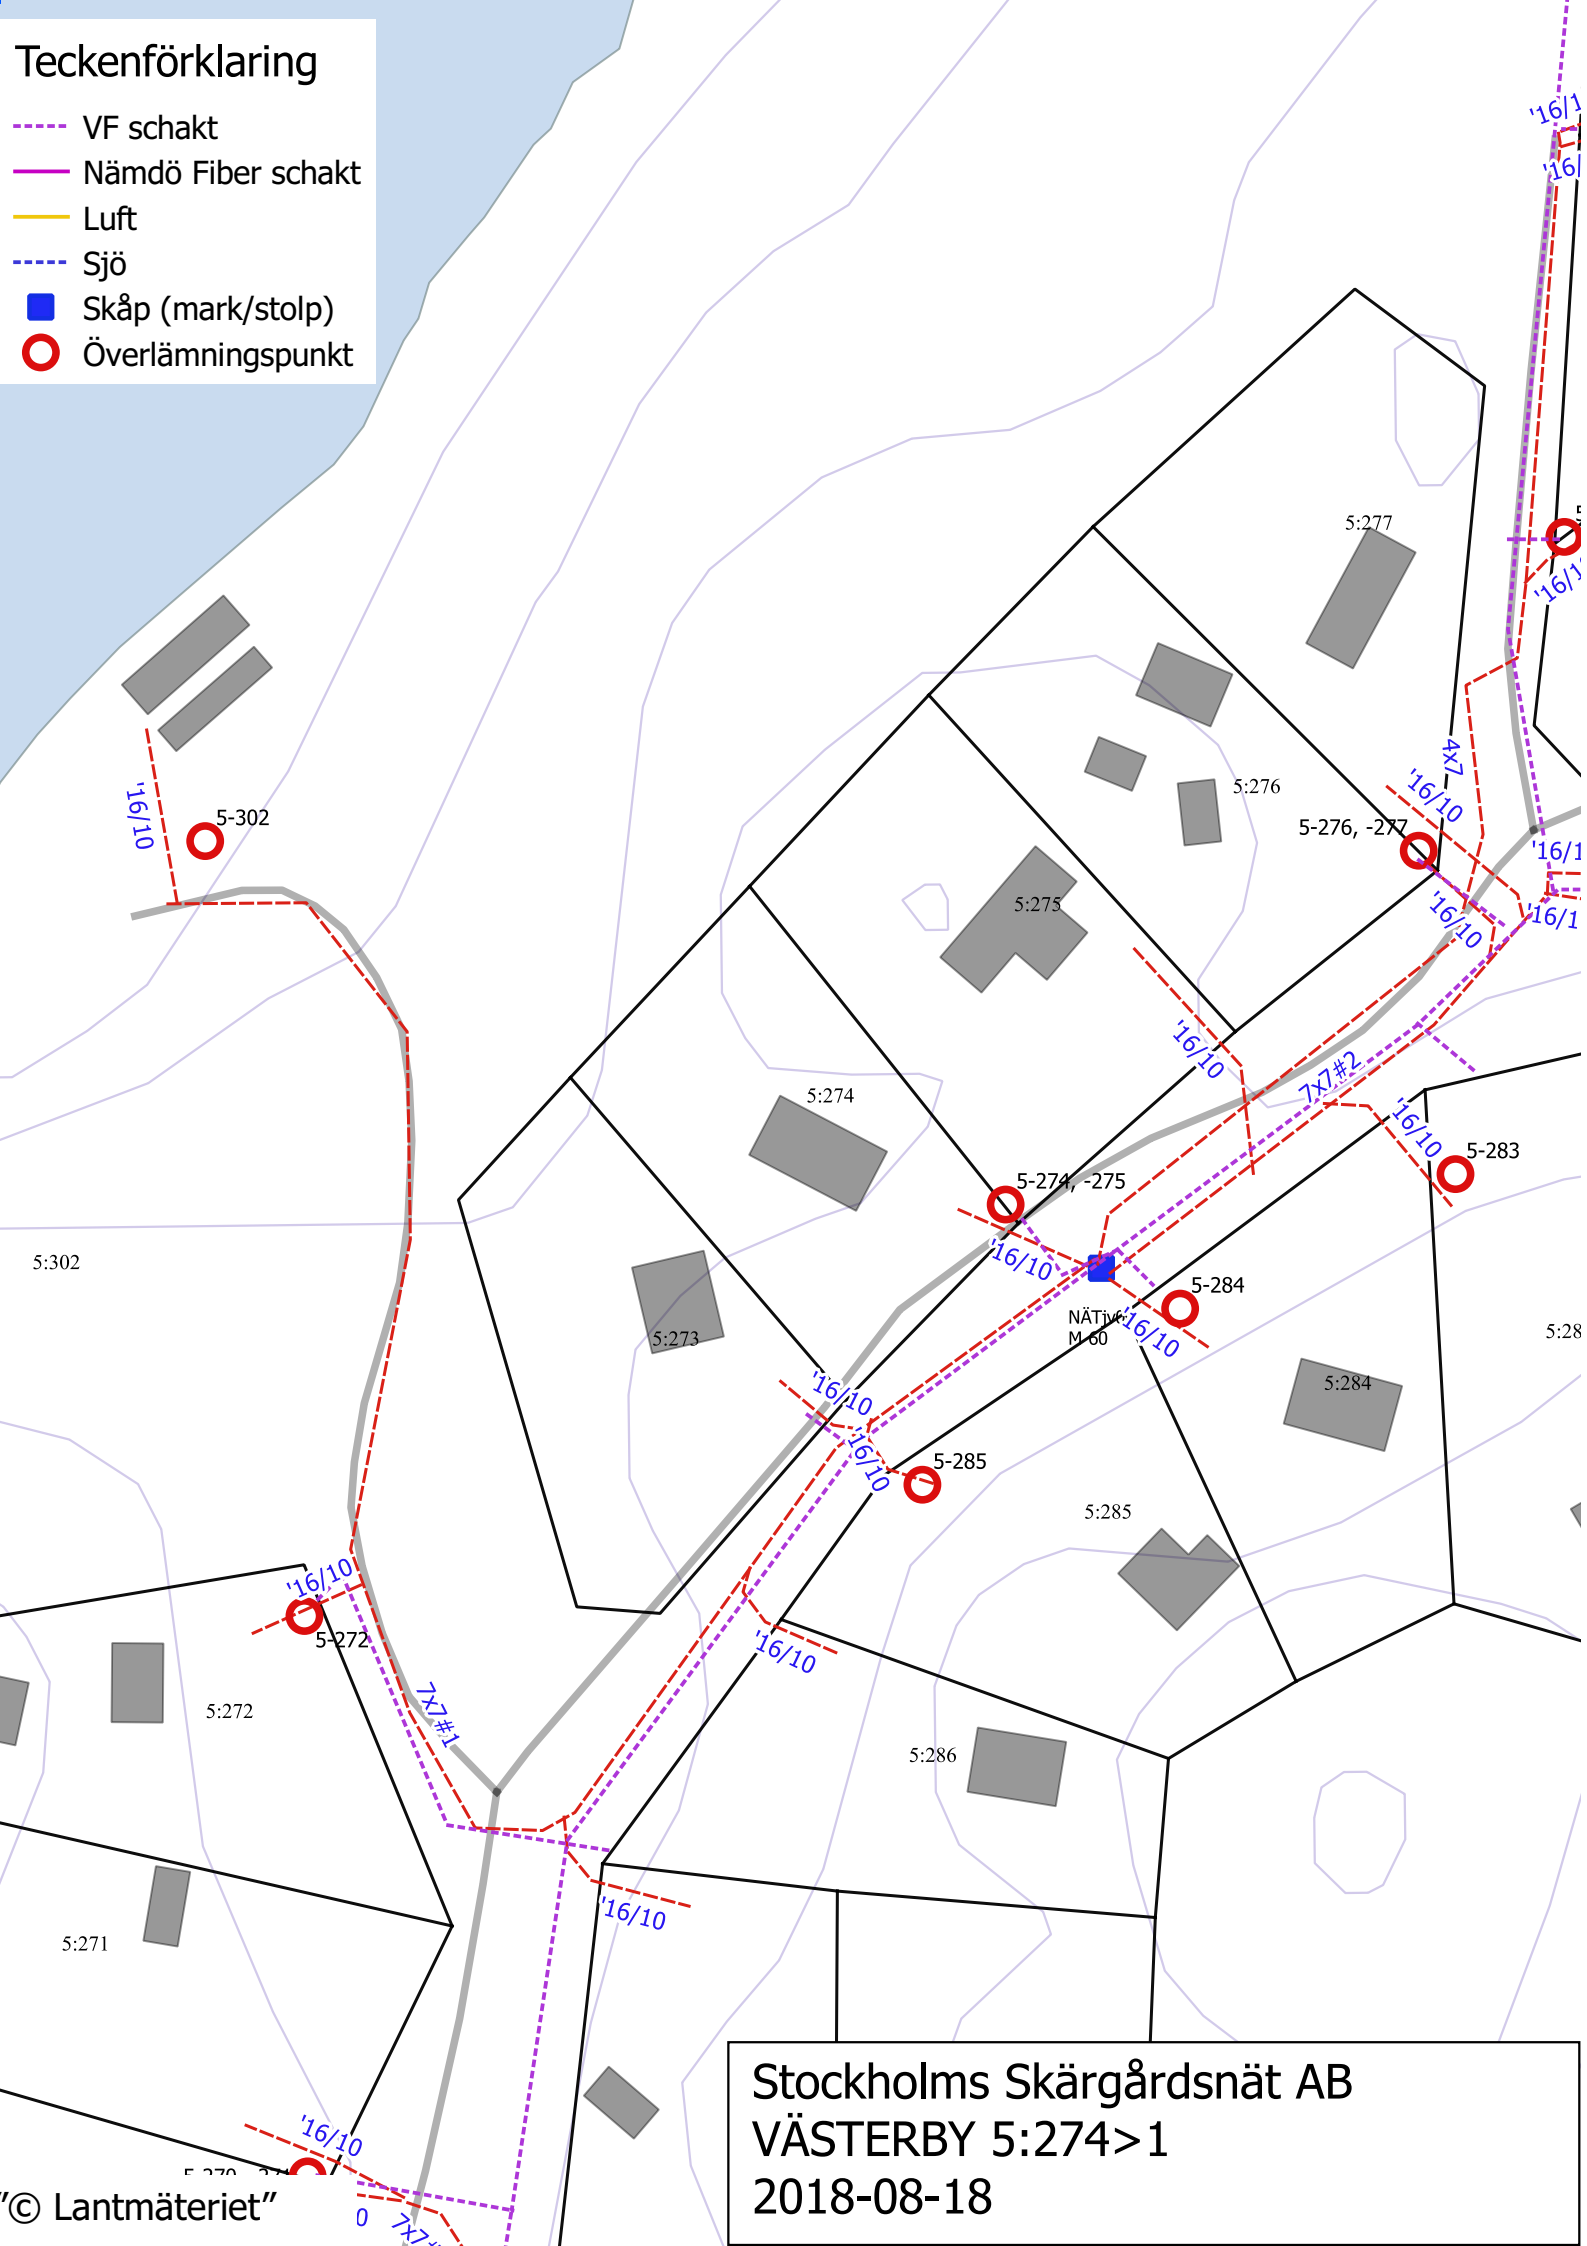

# Teckenförklaring

- VF schakt
- Nämdö Fiber schakt
- Luft
- Sjö
- Skåp (mark/stolp)
- Överlämningspunkt

Stockholms Skärgårdsnät AB  
VÄSTERBY 5:274>1  
2018-08-18