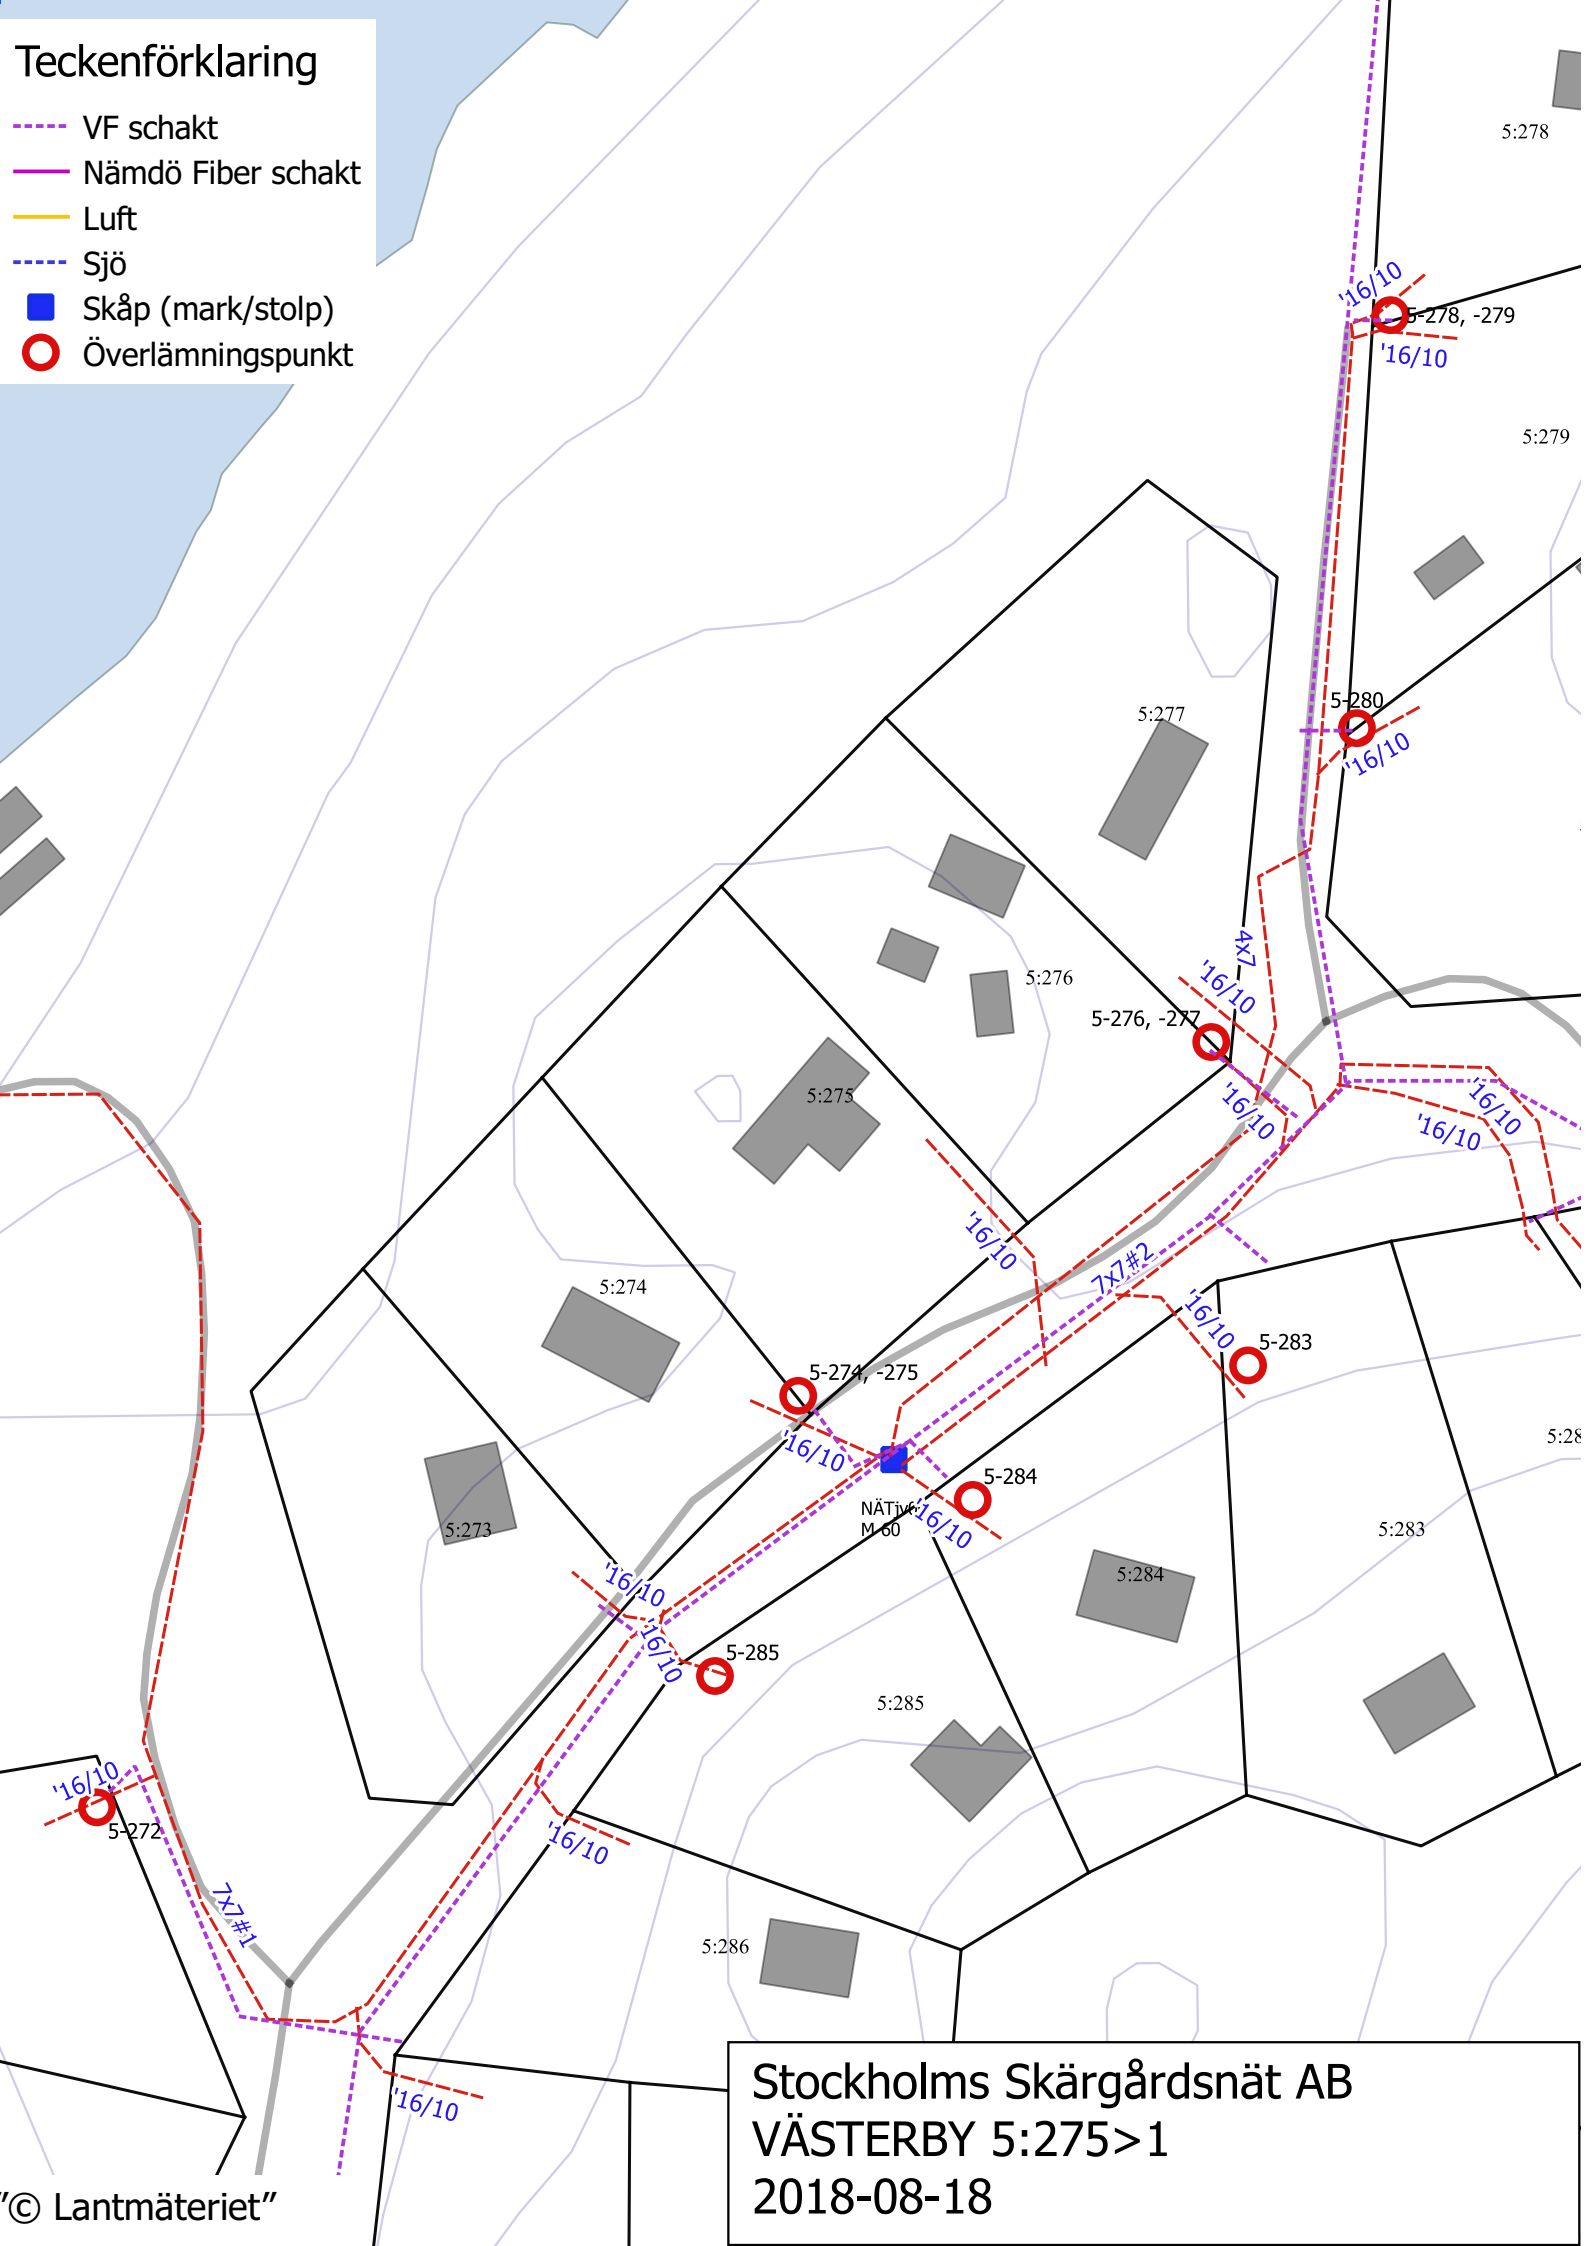

Teckenförklaring

- VF schakt
- Nämdö Fiber schakt
- Luft
- Sjö
- Skåp (mark/stolp)
- Överlämningspunkt

Stockholms Skärgårdsnät AB
VÄSTERBY 5:275>1
2018-08-18