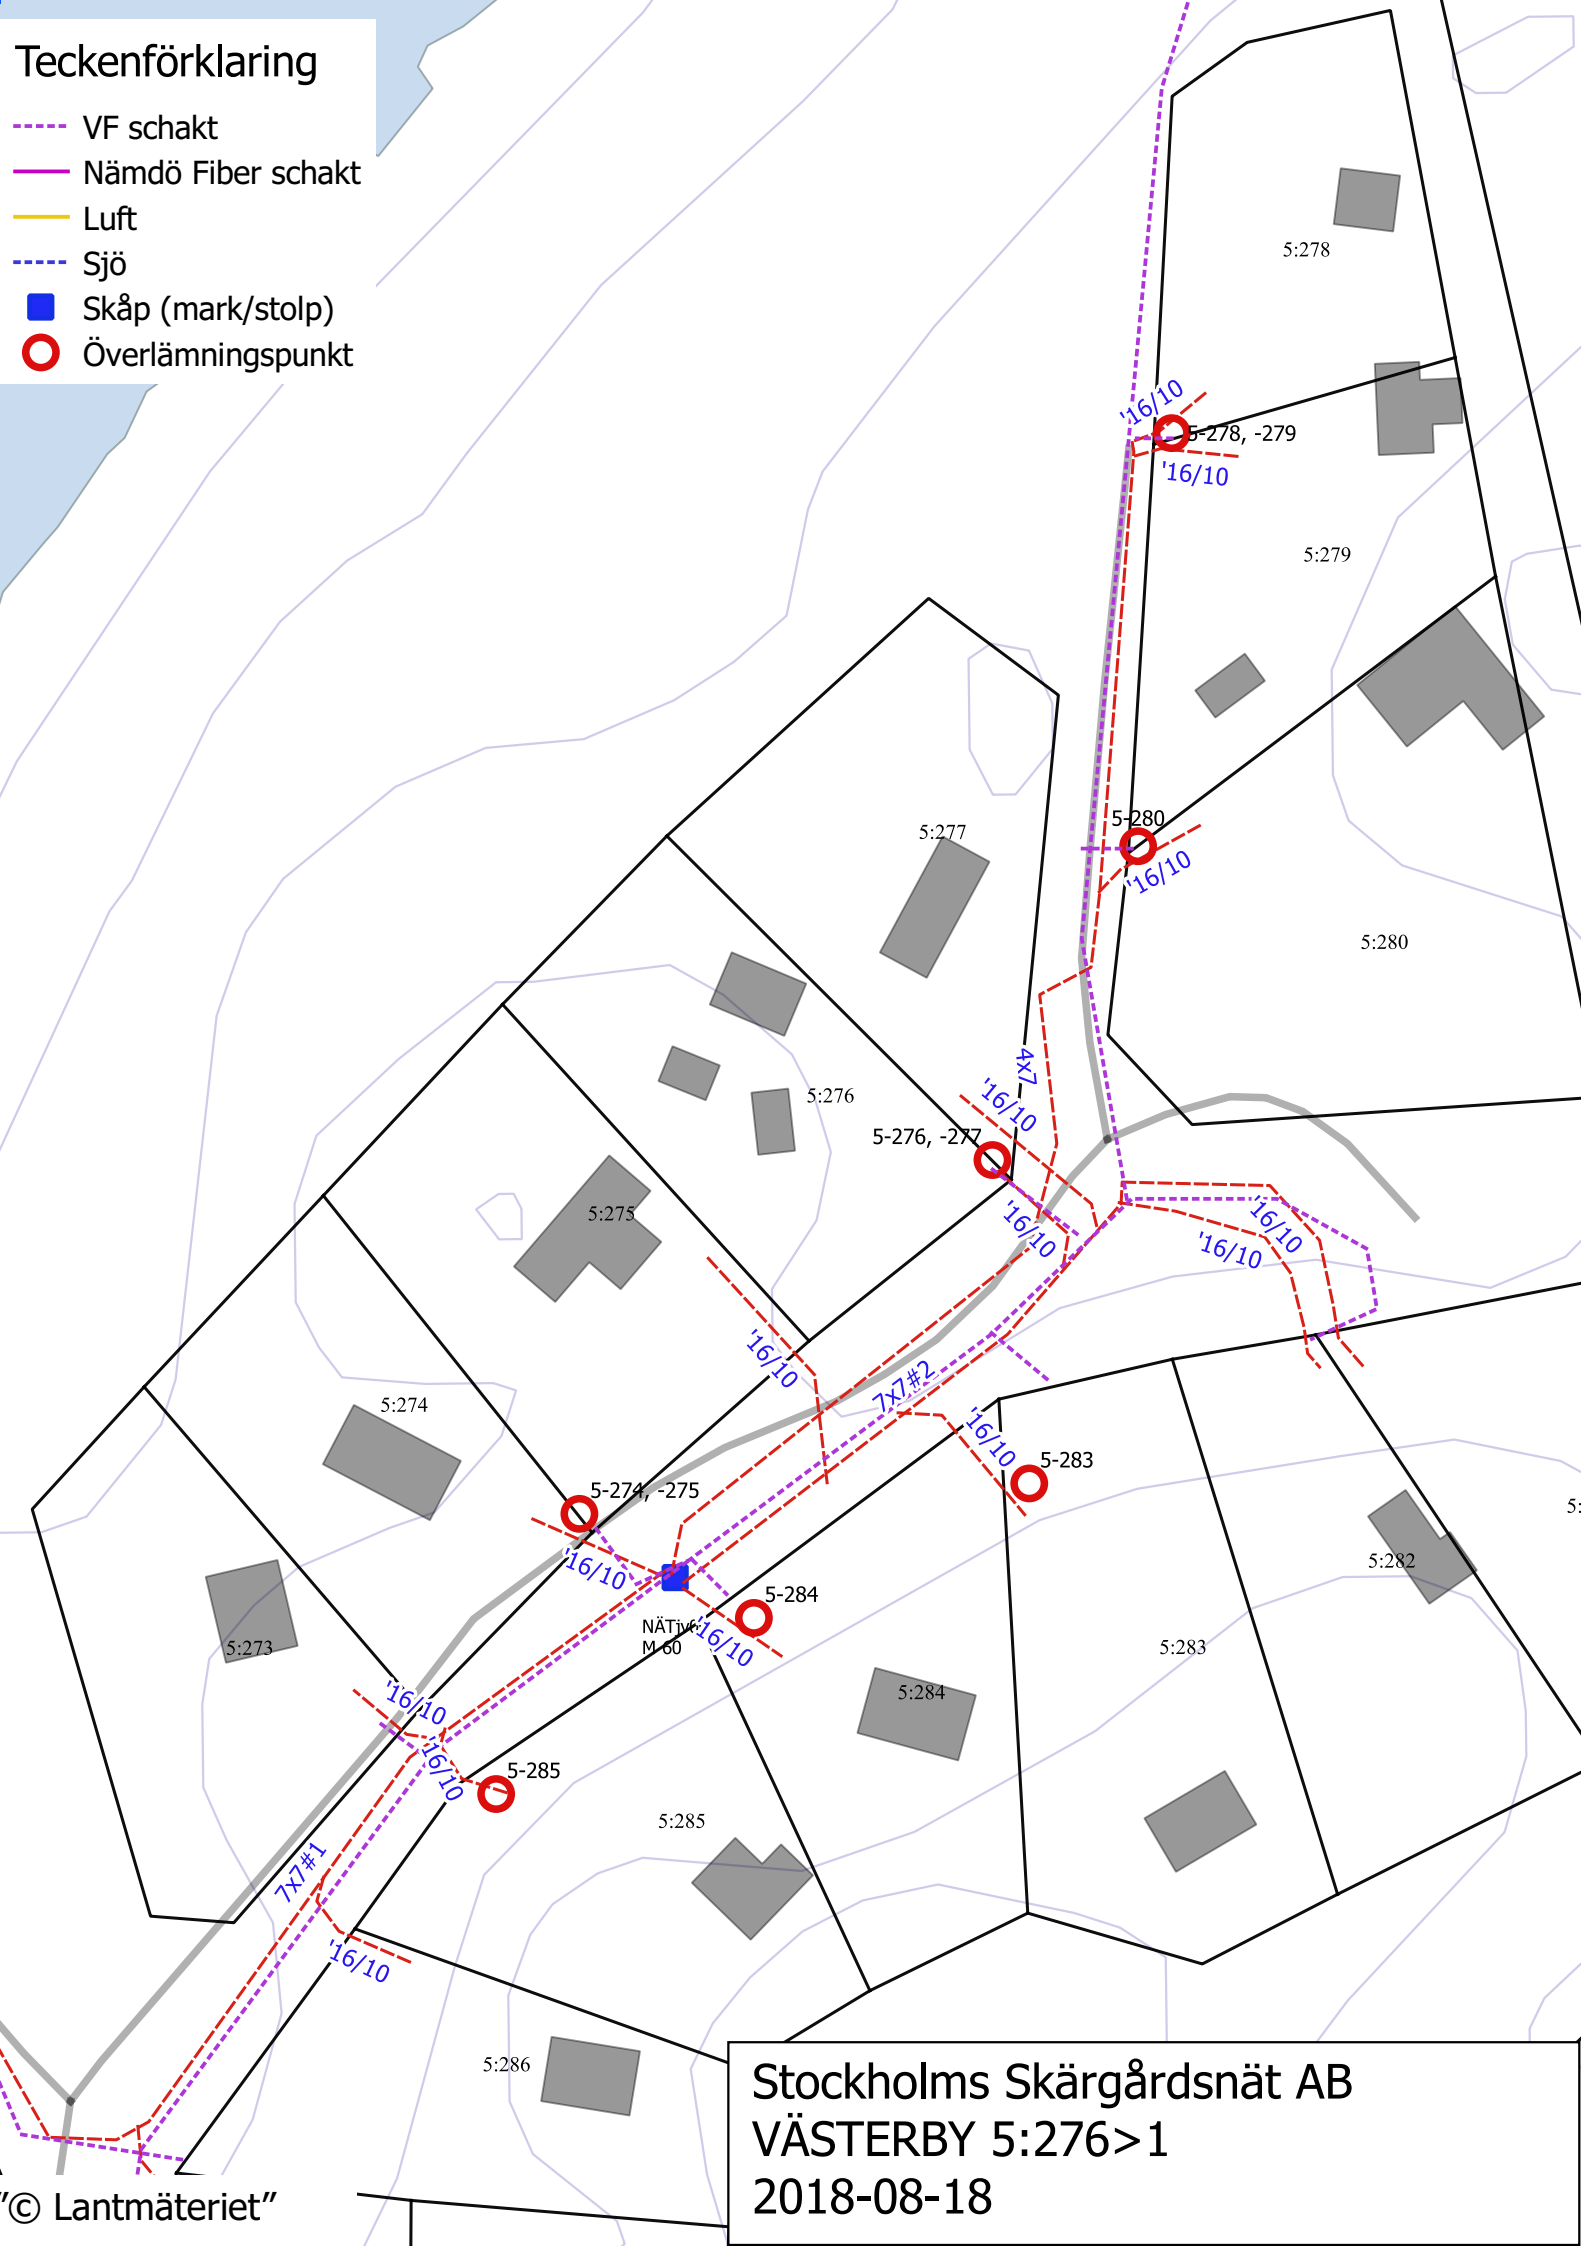

Teckenförklaring

- VF schakt
- Nämdö Fiber schakt
- Luft
- Sjö
- Skåp (mark/stolp)
- Överlämningspunkt

Stockholms Skärgårdsnät AB
VÄSTERBY 5:276>1
2018-08-18