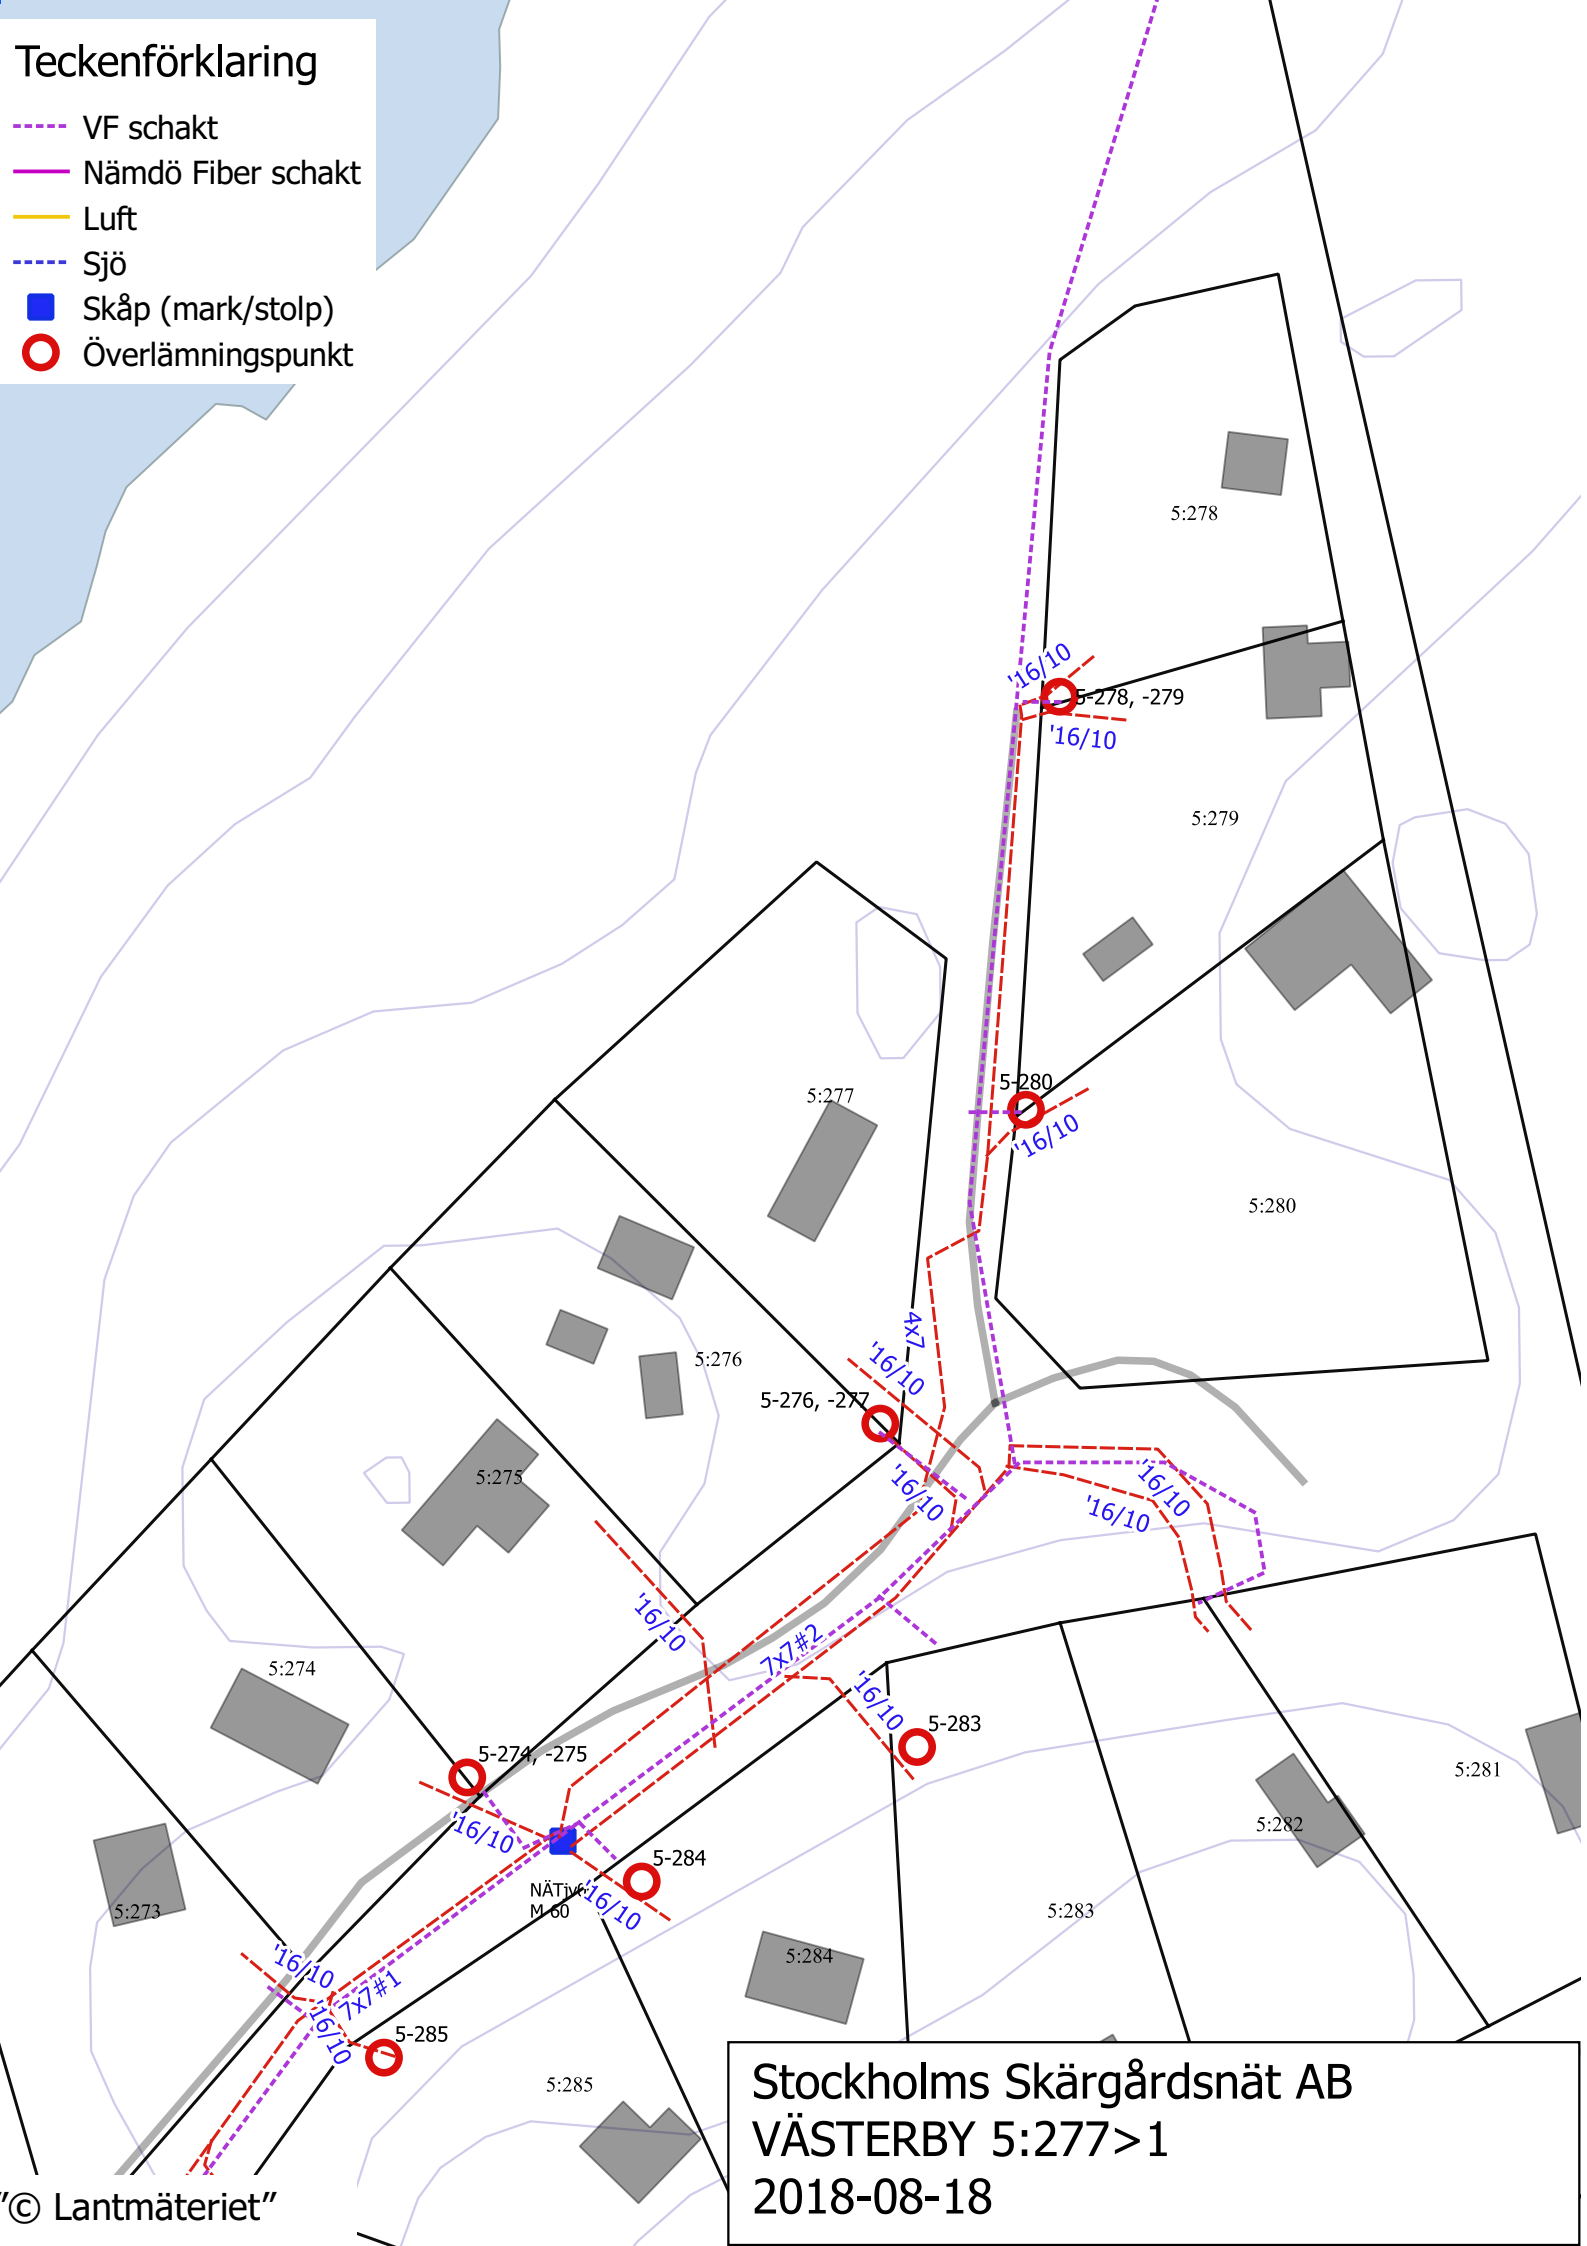

Teckenförklaring

- VF schakt
- Nämdö Fiber schakt
- Luft
- Sjö
- Skåp (mark/stolp)
- Överlämningspunkt

Stockholms Skärgårdsnät AB
VÄSTERBY 5:277>1
2018-08-18