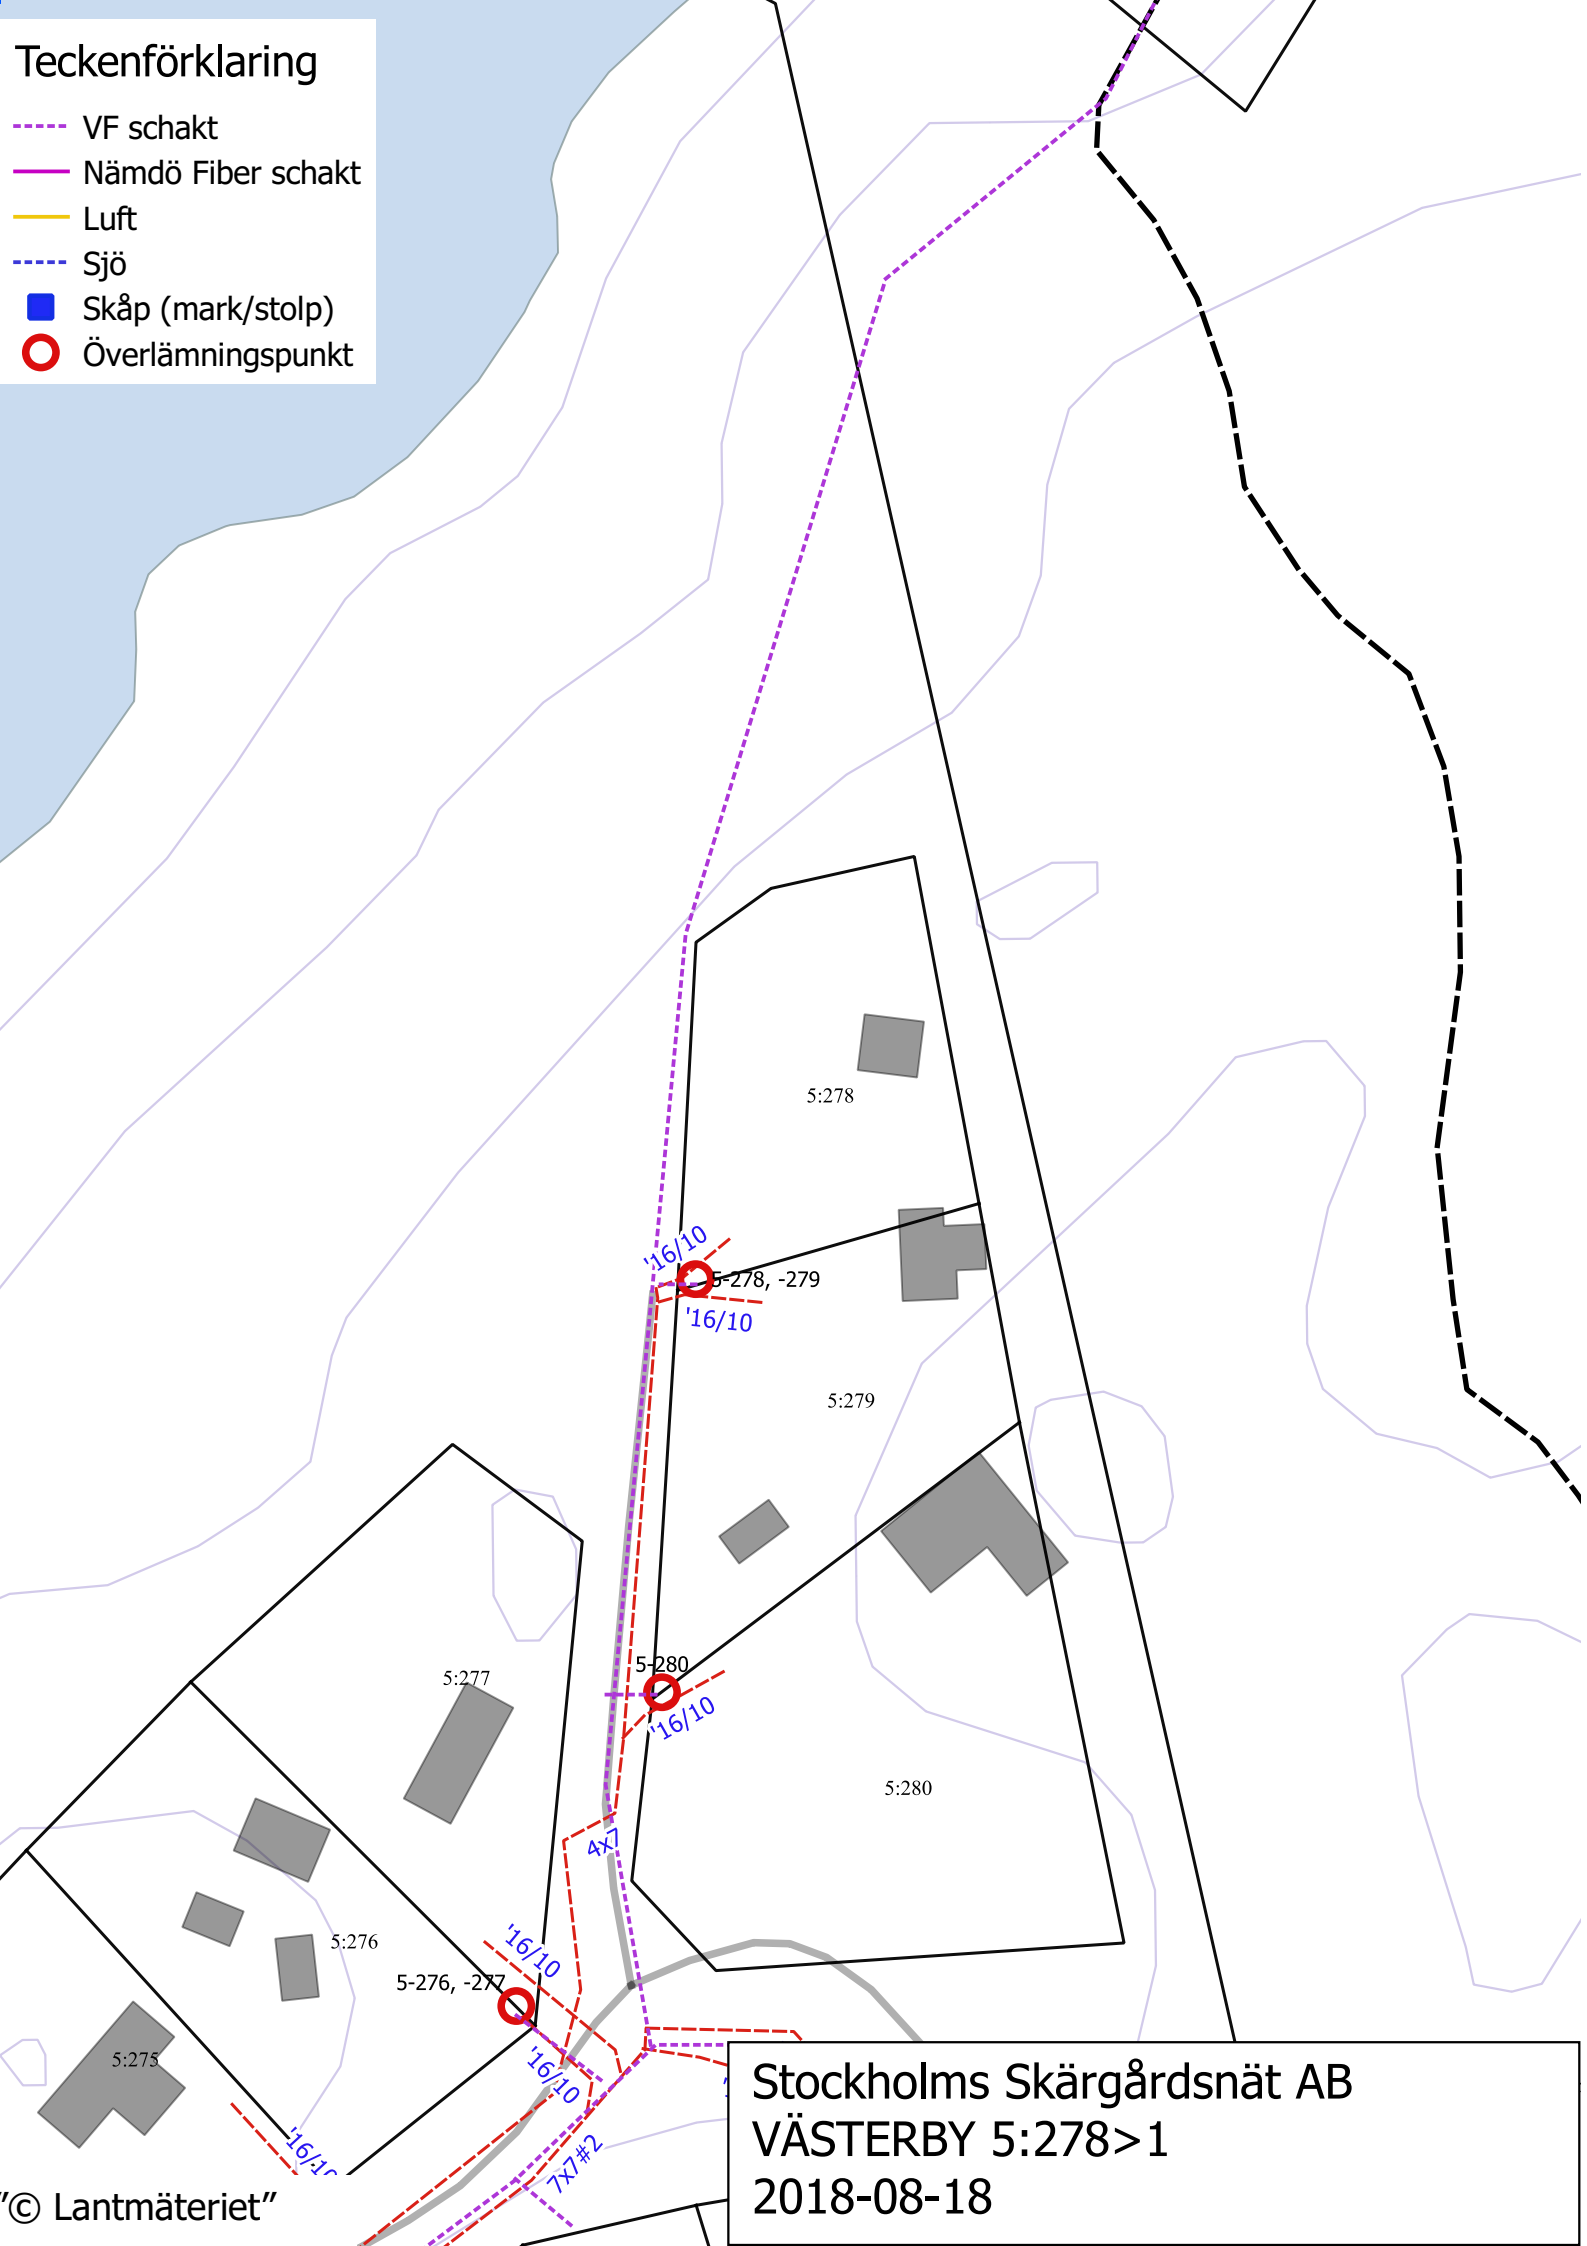

- ### Teckenförklaring
- VF schakt
 - Nämdö Fiber schakt
 - Luft
 - Sjö
 - Skåp (mark/stolp)
 - Överlämningspunkt

Stockholms Skärgårdsnät AB
VÄSTERBY 5:278>1
2018-08-18