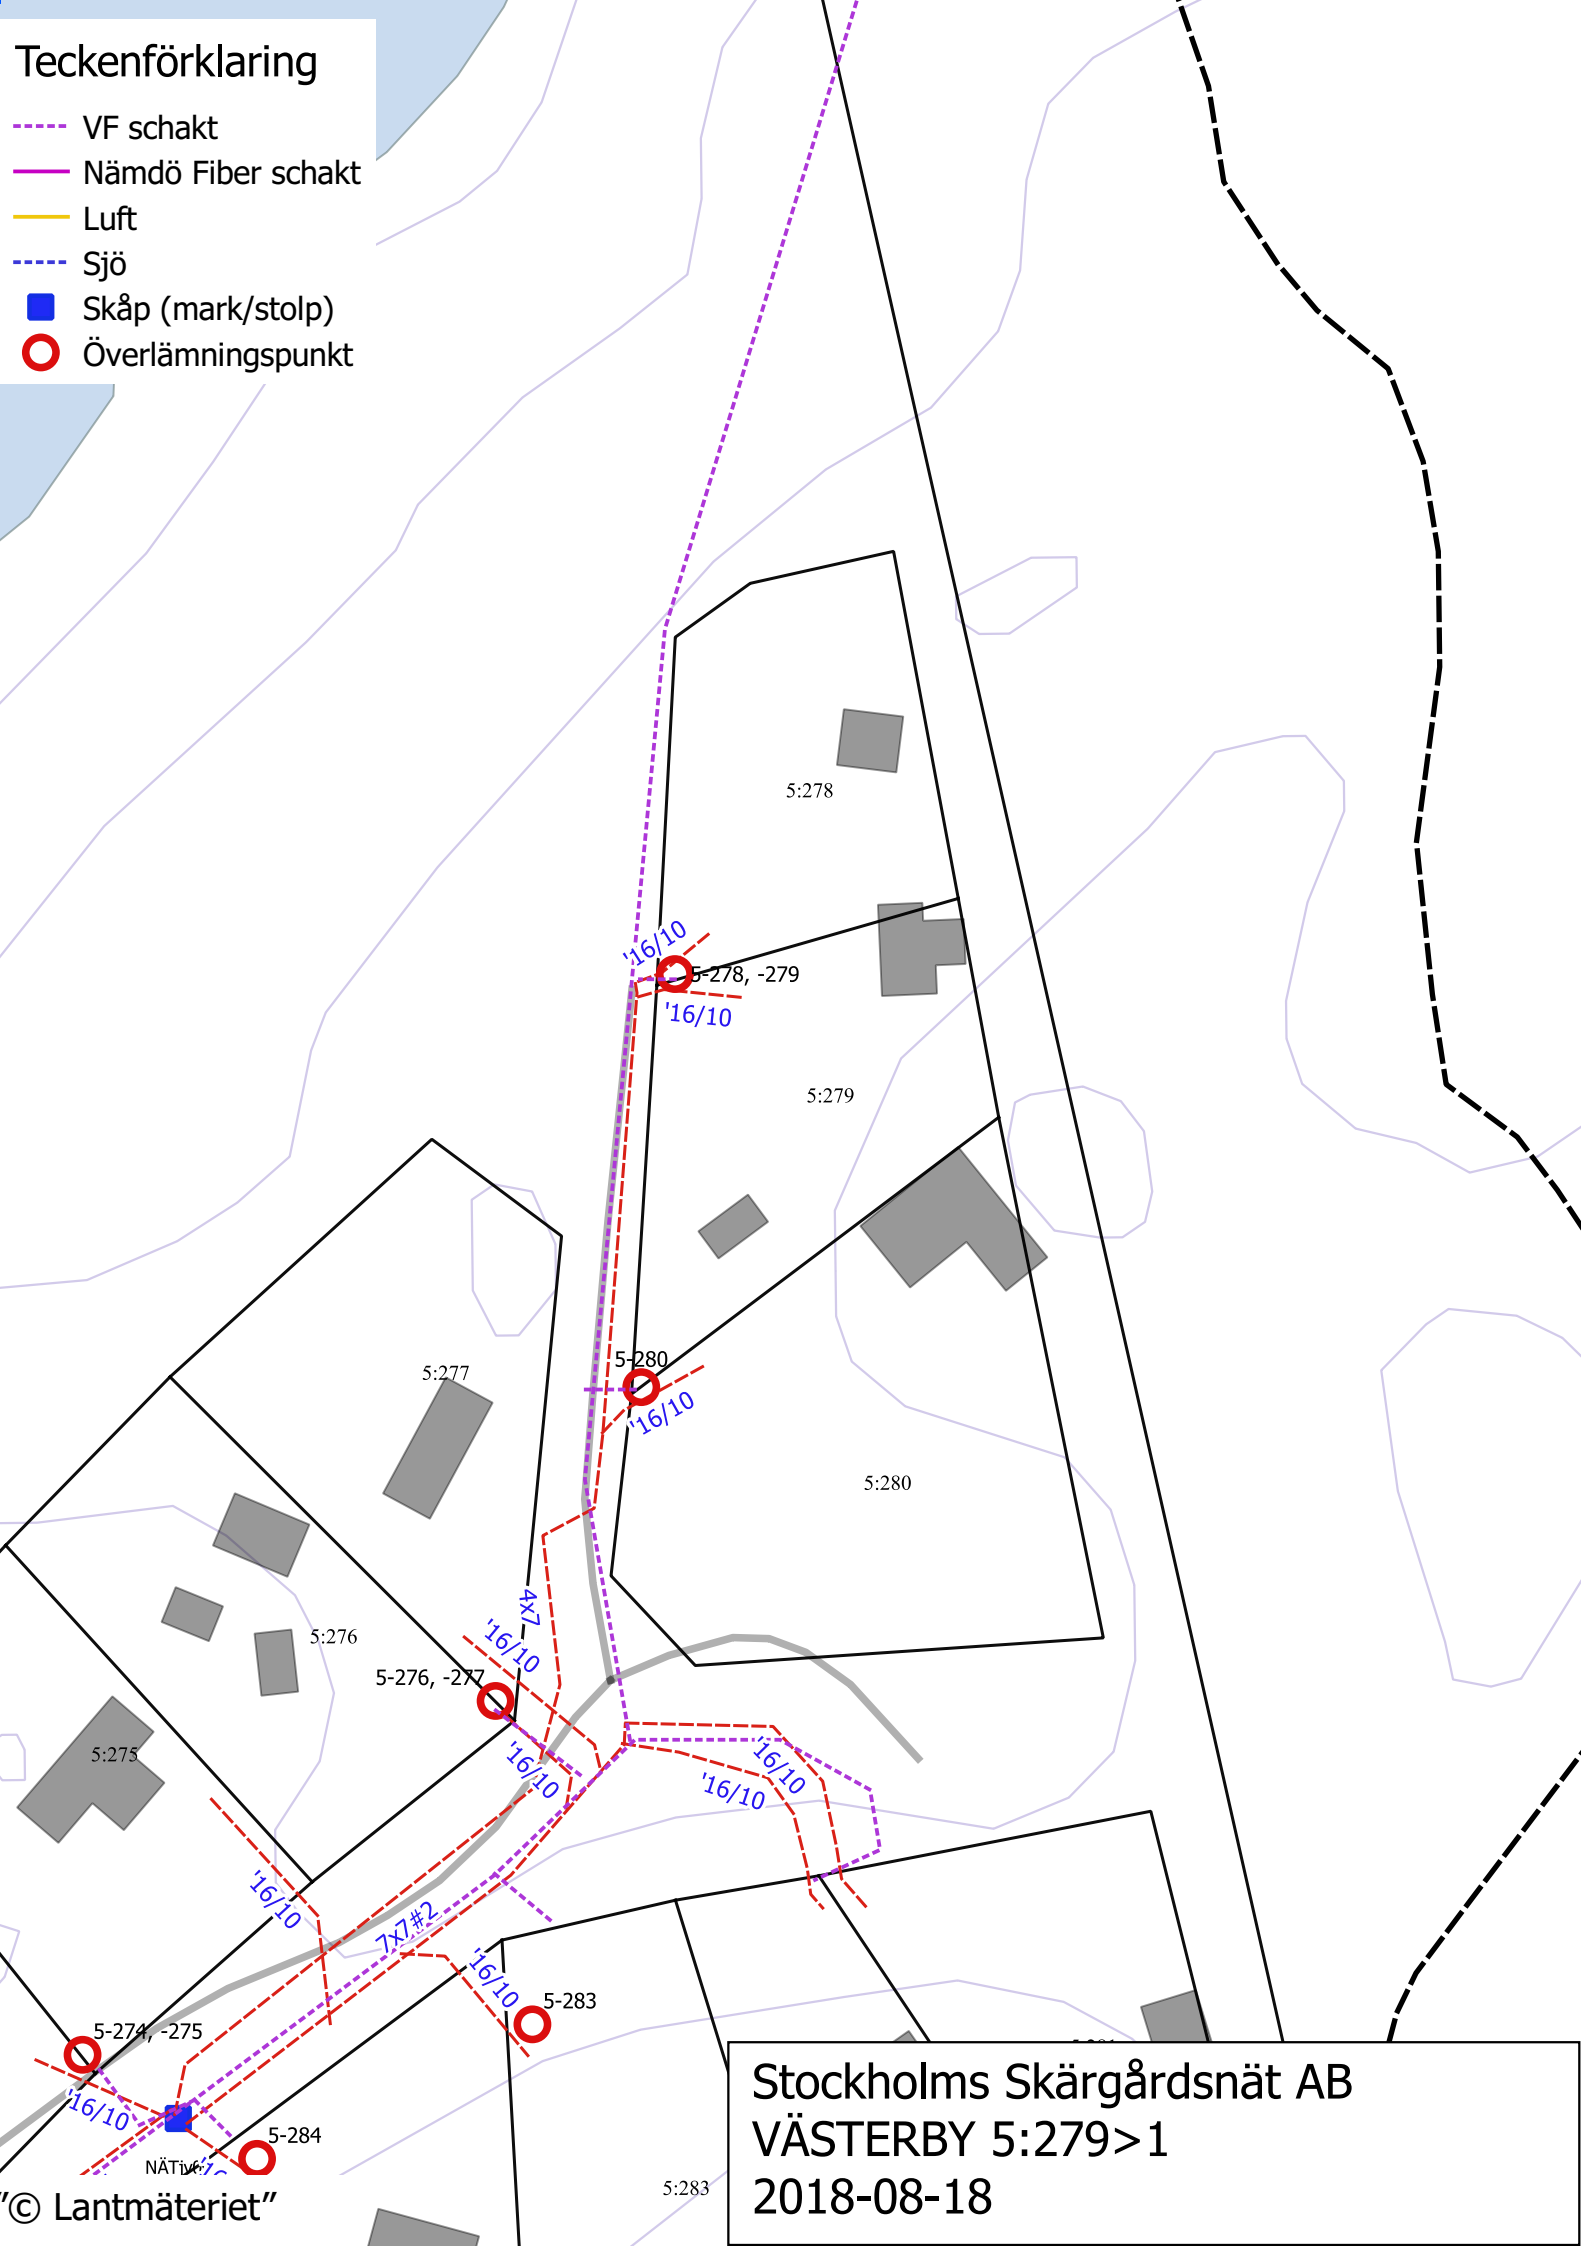

Teckenförklaring

- VF schakt
- Nämdö Fiber schakt
- Luft
- Sjö
- Skåp (mark/stolp)
- Överlämningspunkt

Stockholms Skärgårdsnät AB
VÄSTERBY 5:279>1
2018-08-18