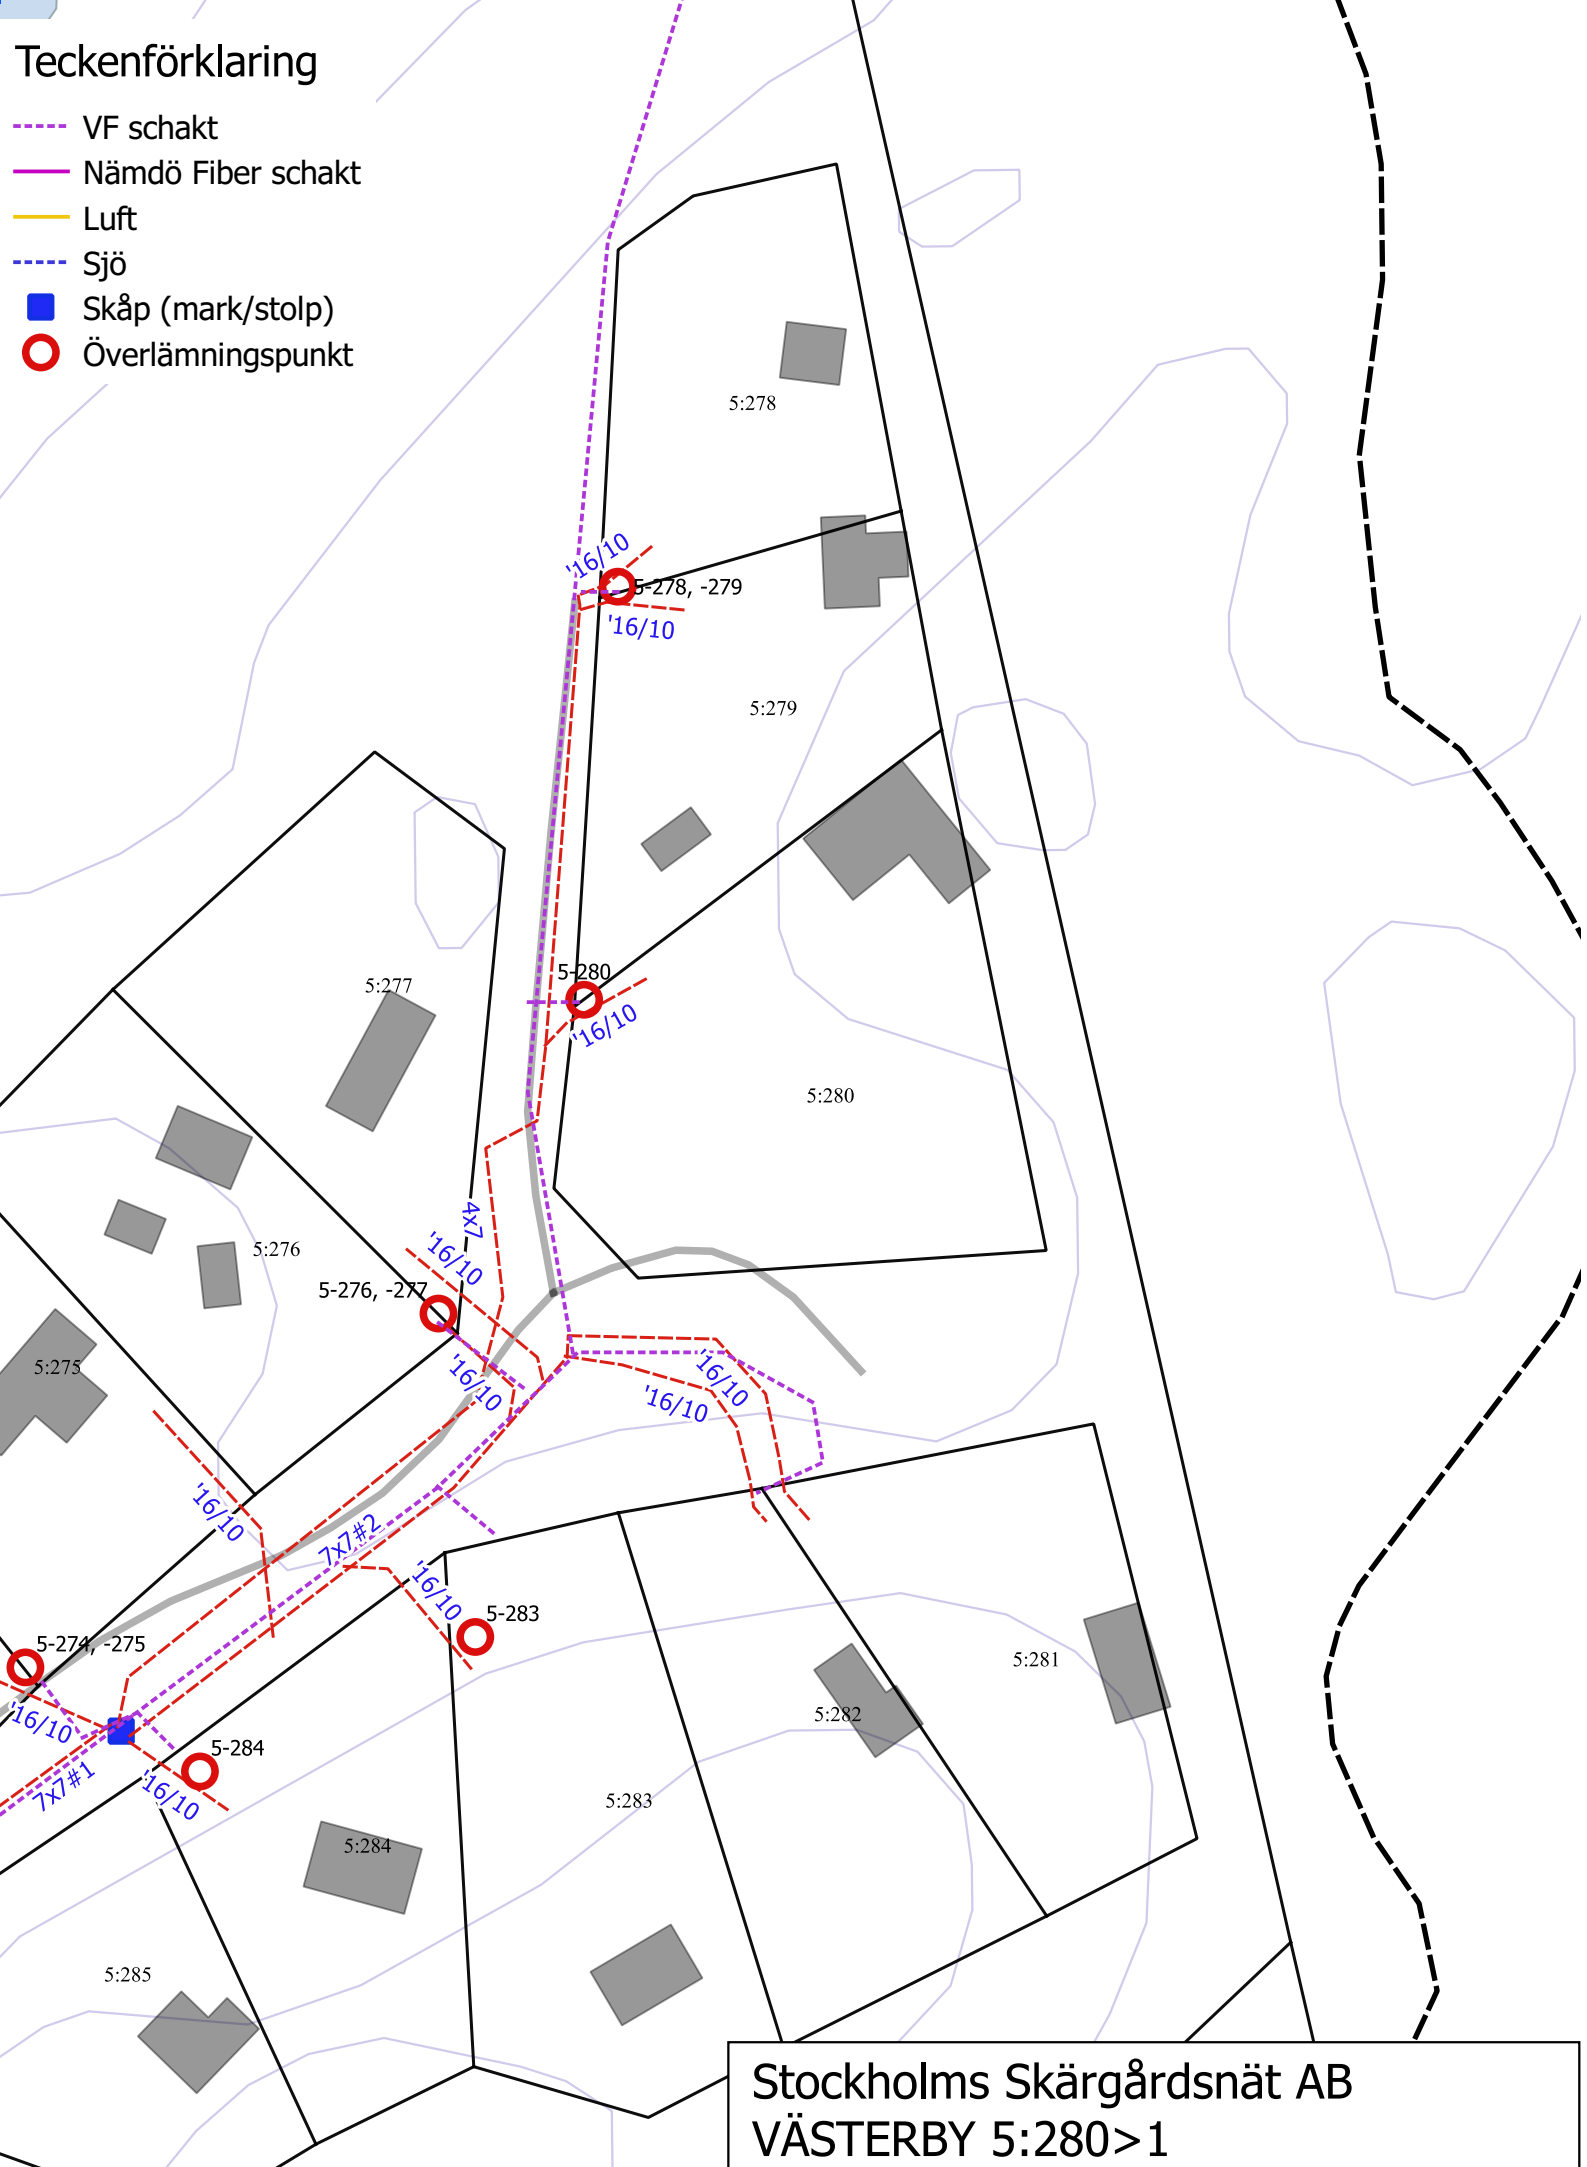

# Teckenförklaring

- VF schakt
- Nämdö Fiber schakt
- Luft
- Sjö
- Skåp (mark/stolp)
- Överlämningspunkt

Stockholms Skärgårdsnät AB  
VÄSTERBY 5:280>1  
2018-08-18