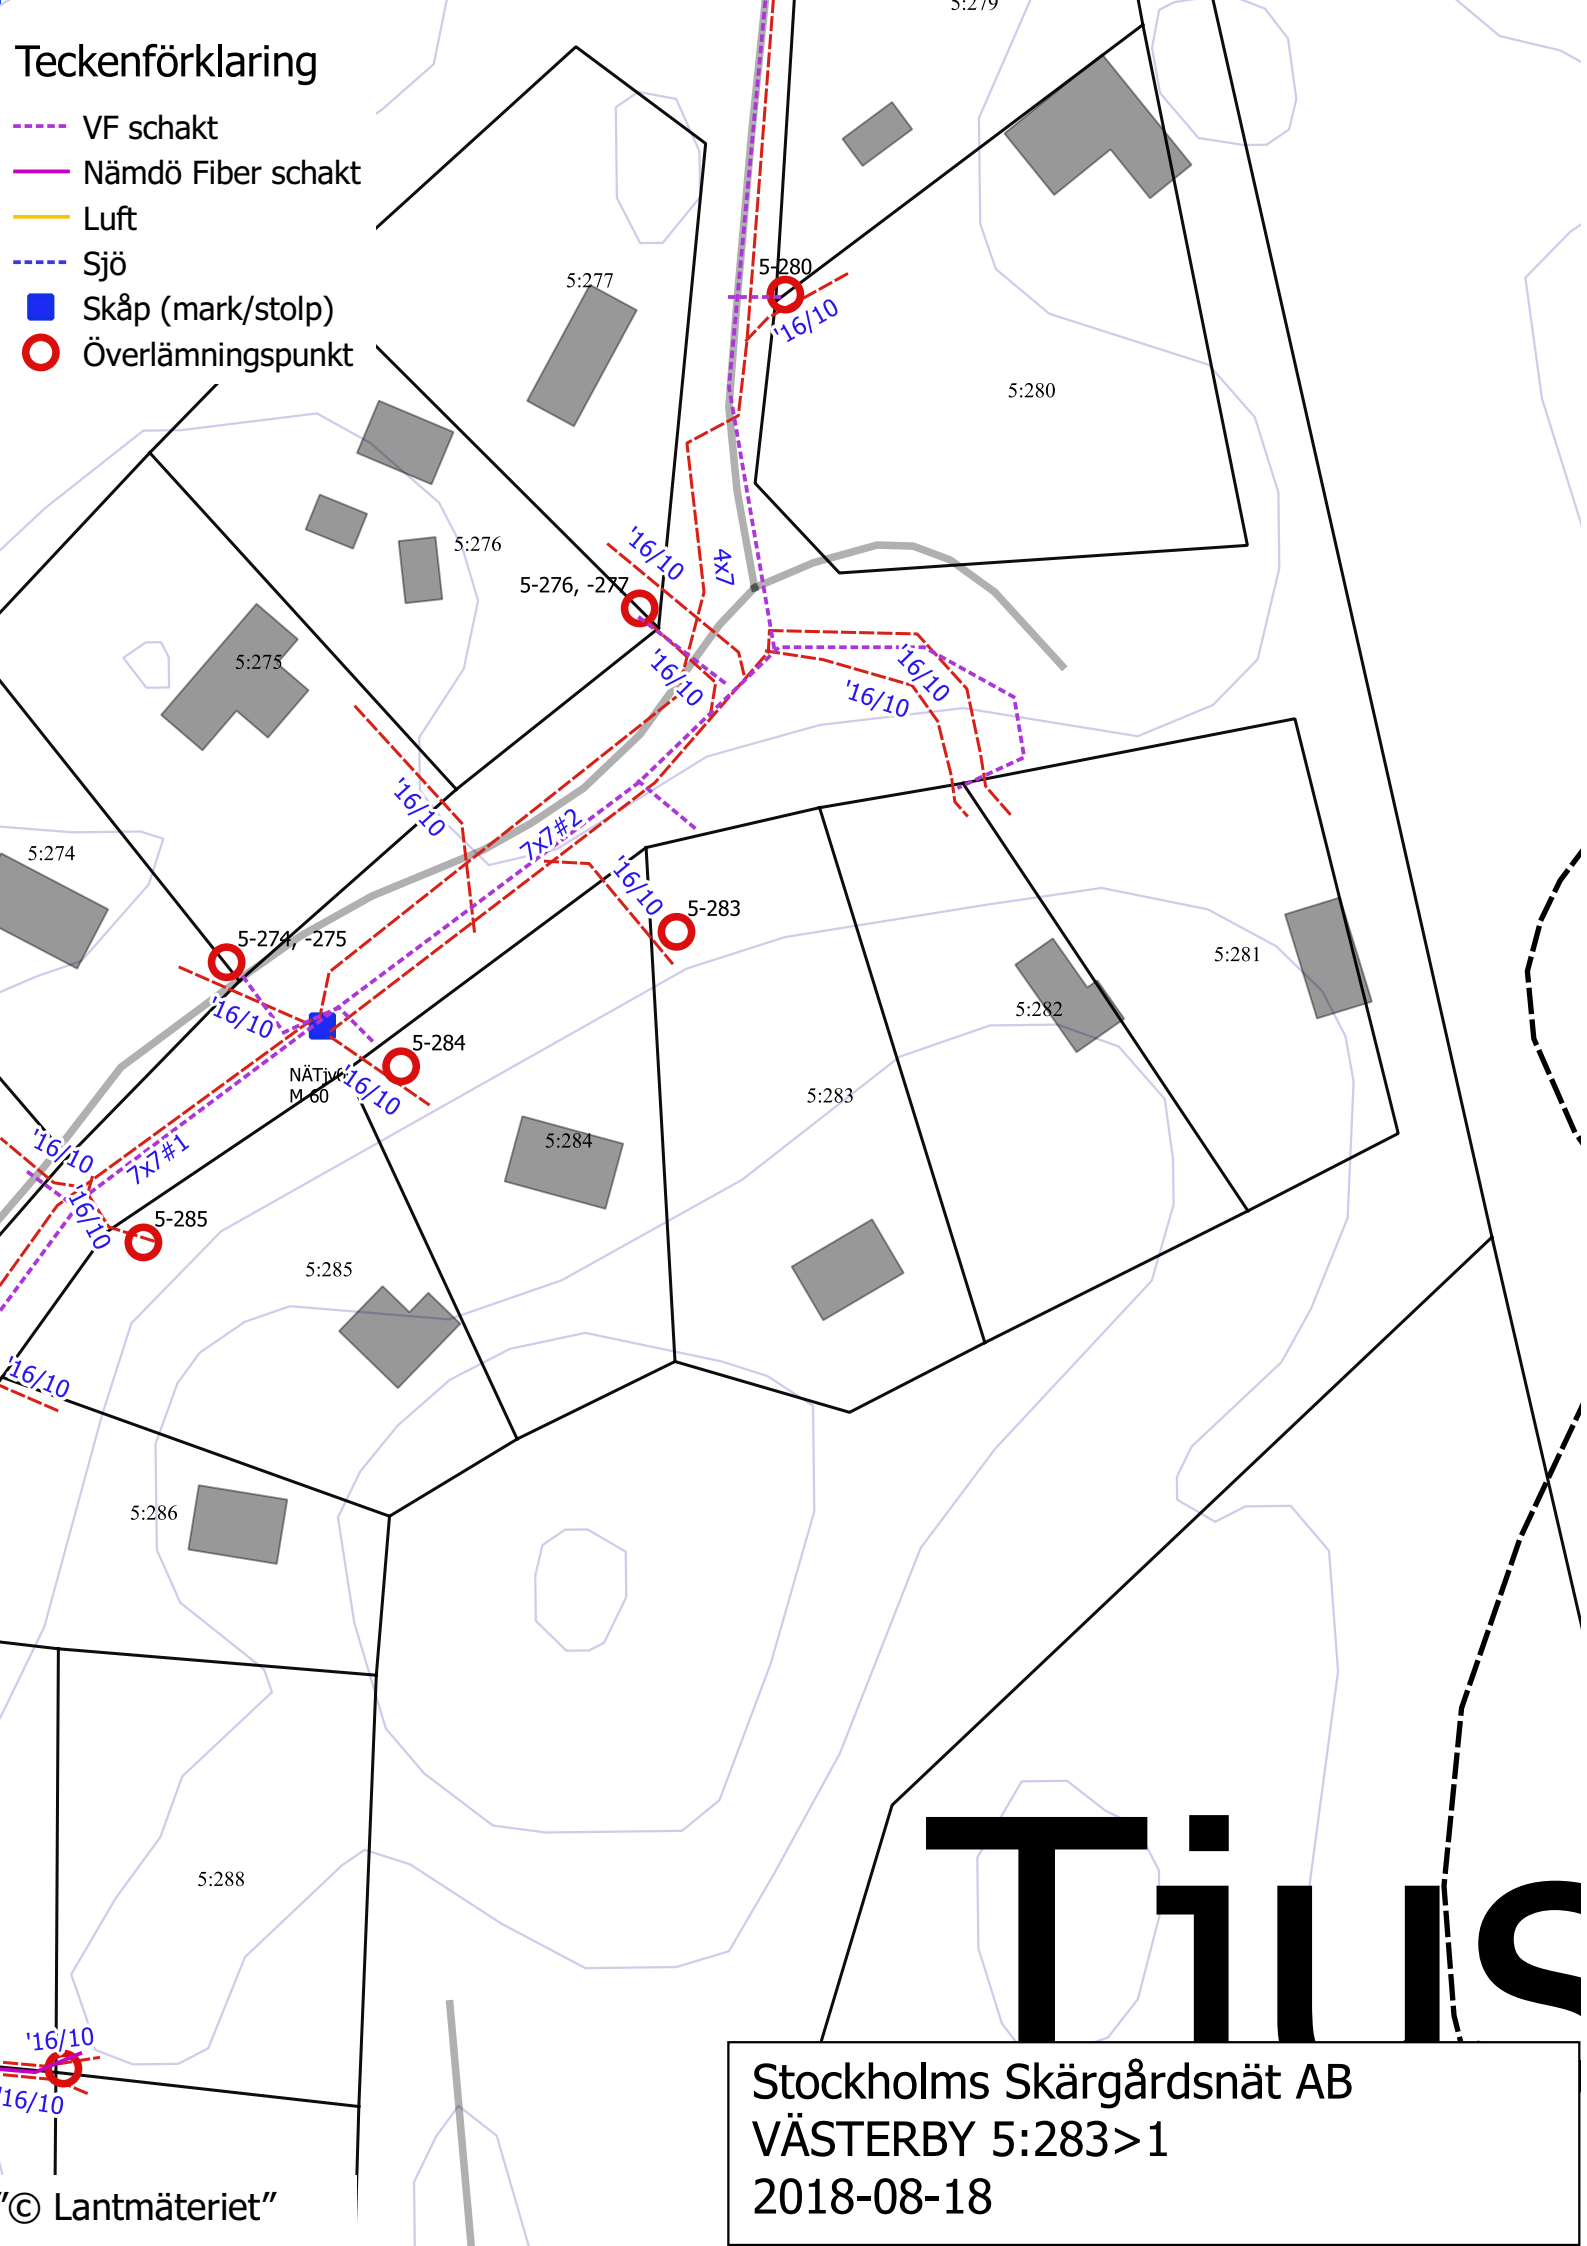

Teckenförklaring

- VF schakt
- Nämdö Fiber schakt
- Luft
- Sjö
- Skåp (mark/stolp)
- Överlämningspunkt

Tills

Stockholms Skärgårdsnät AB
VÄSTERBY 5:283>1
2018-08-18