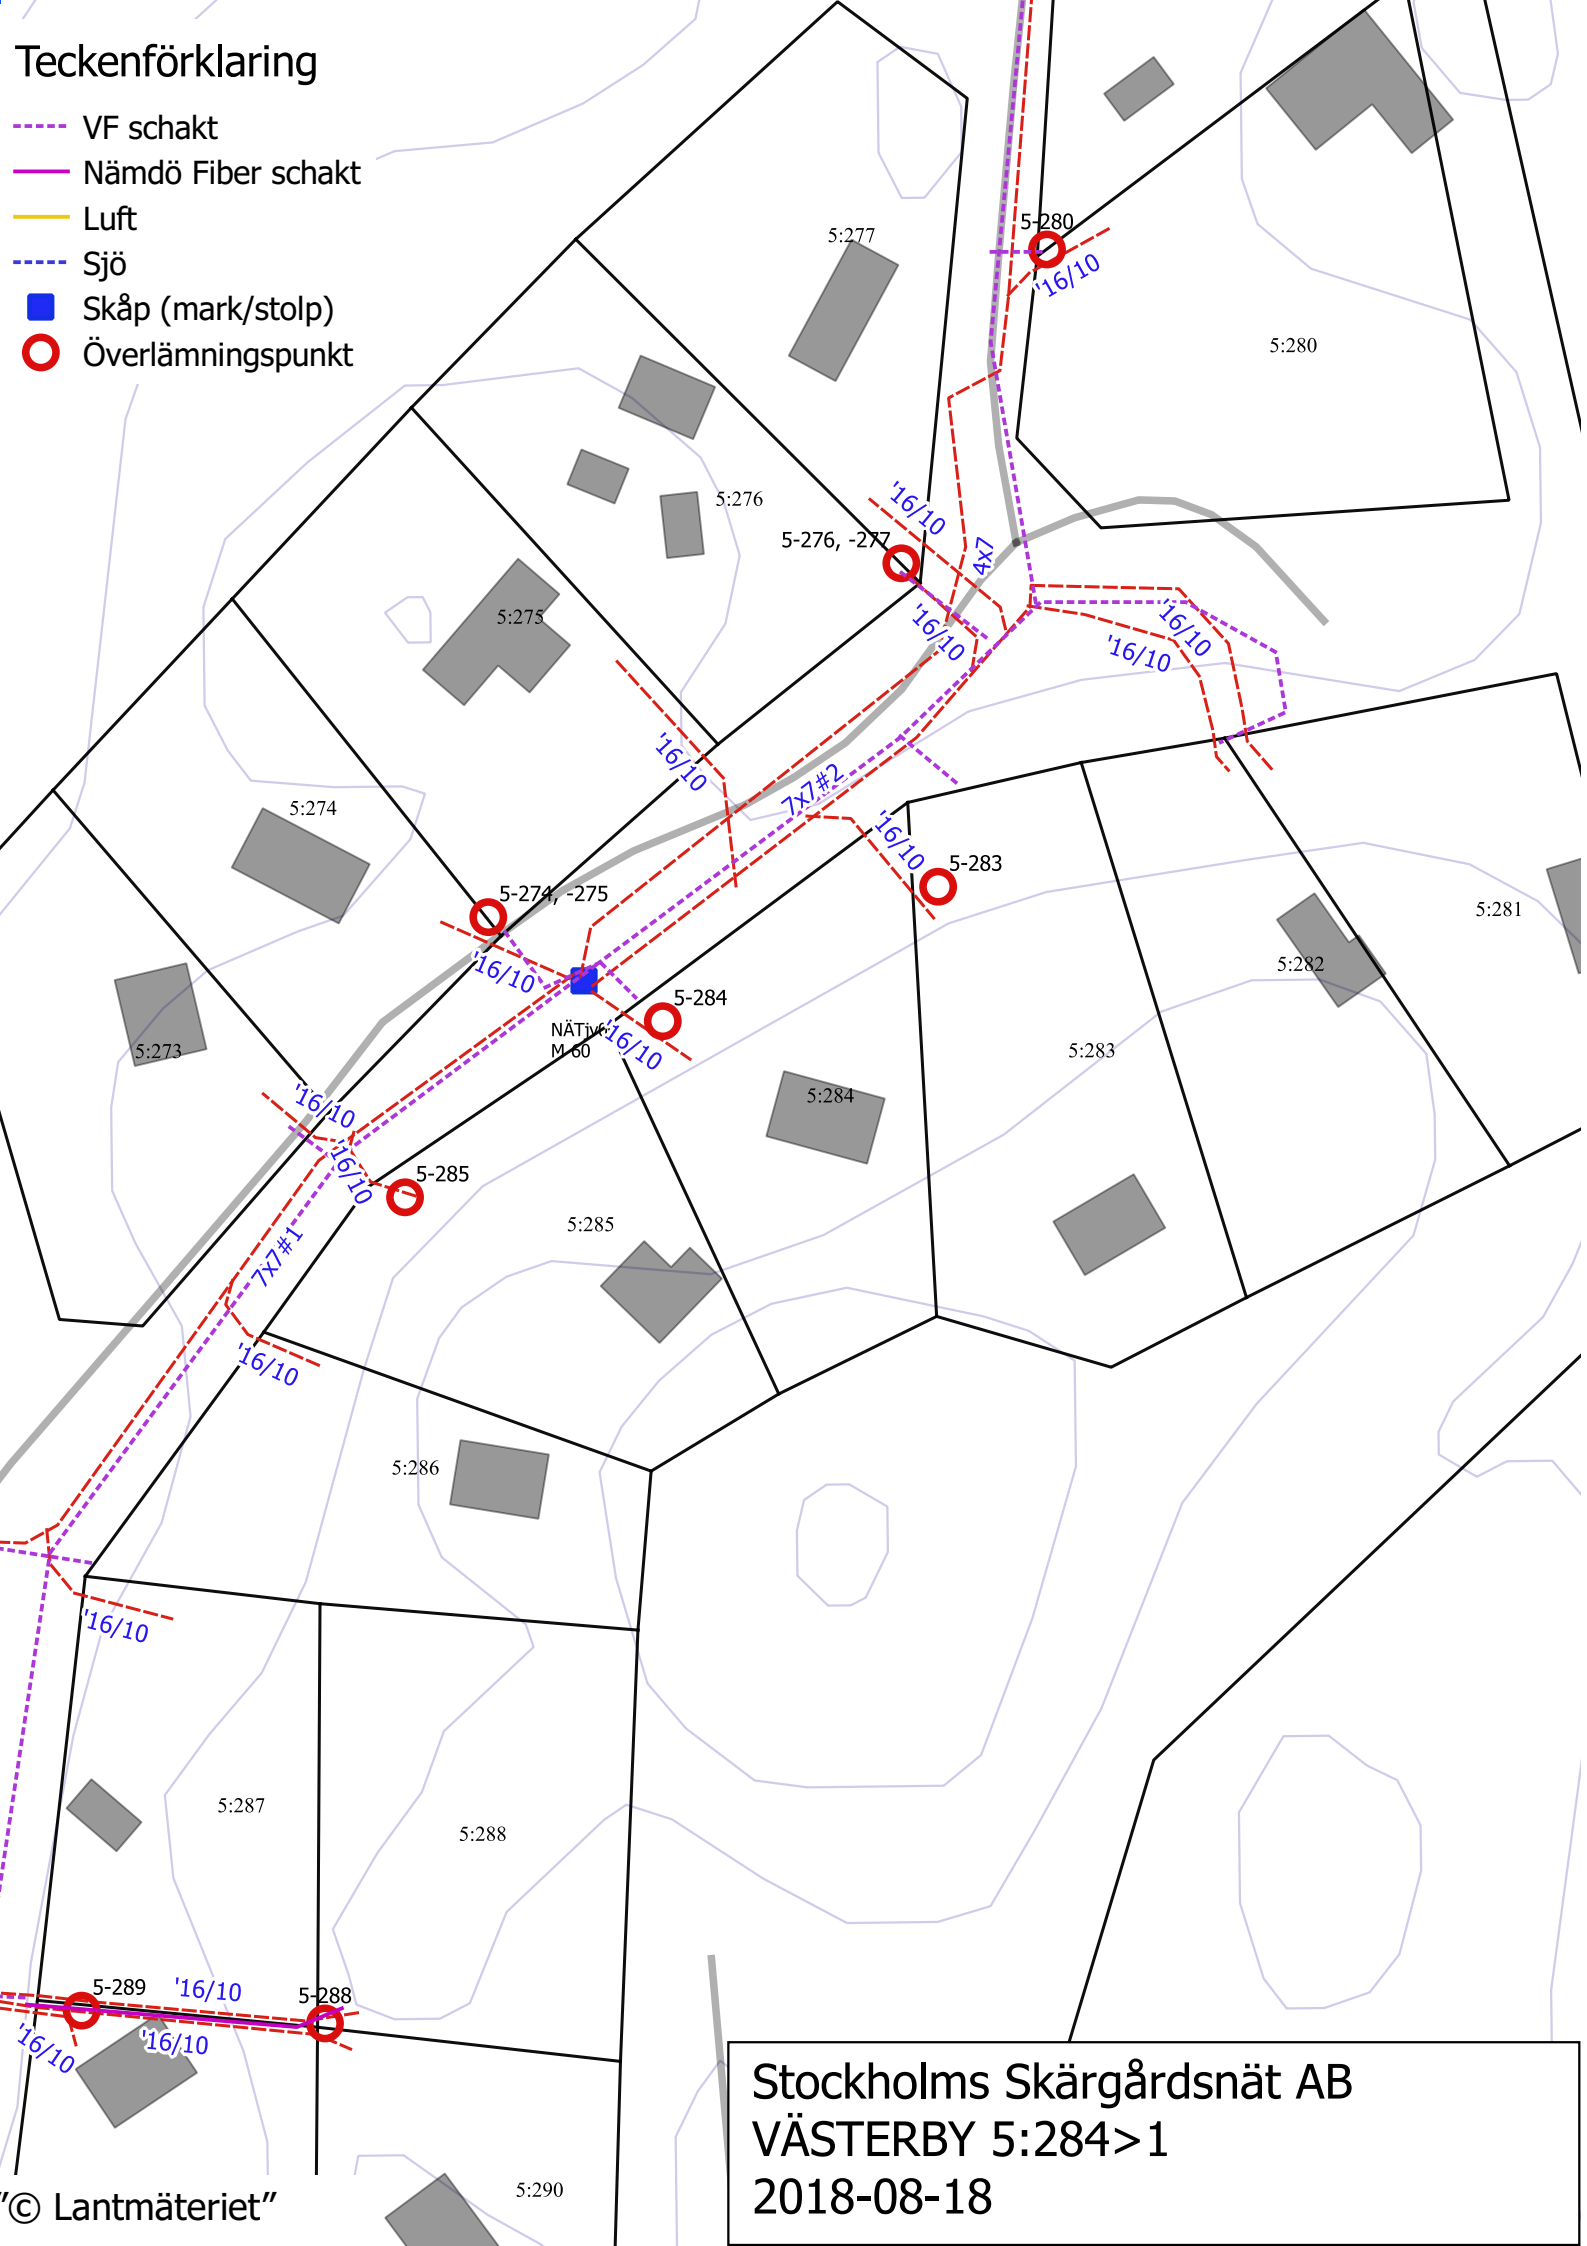

# Teckenförklaring

- VF schakt
- Nämdö Fiber schakt
- Luft
- Sjö
- Skåp (mark/stolp)
- Överlämningspunkt

Stockholms Skärgårdsnät AB  
VÄSTERBY 5:284>1  
2018-08-18