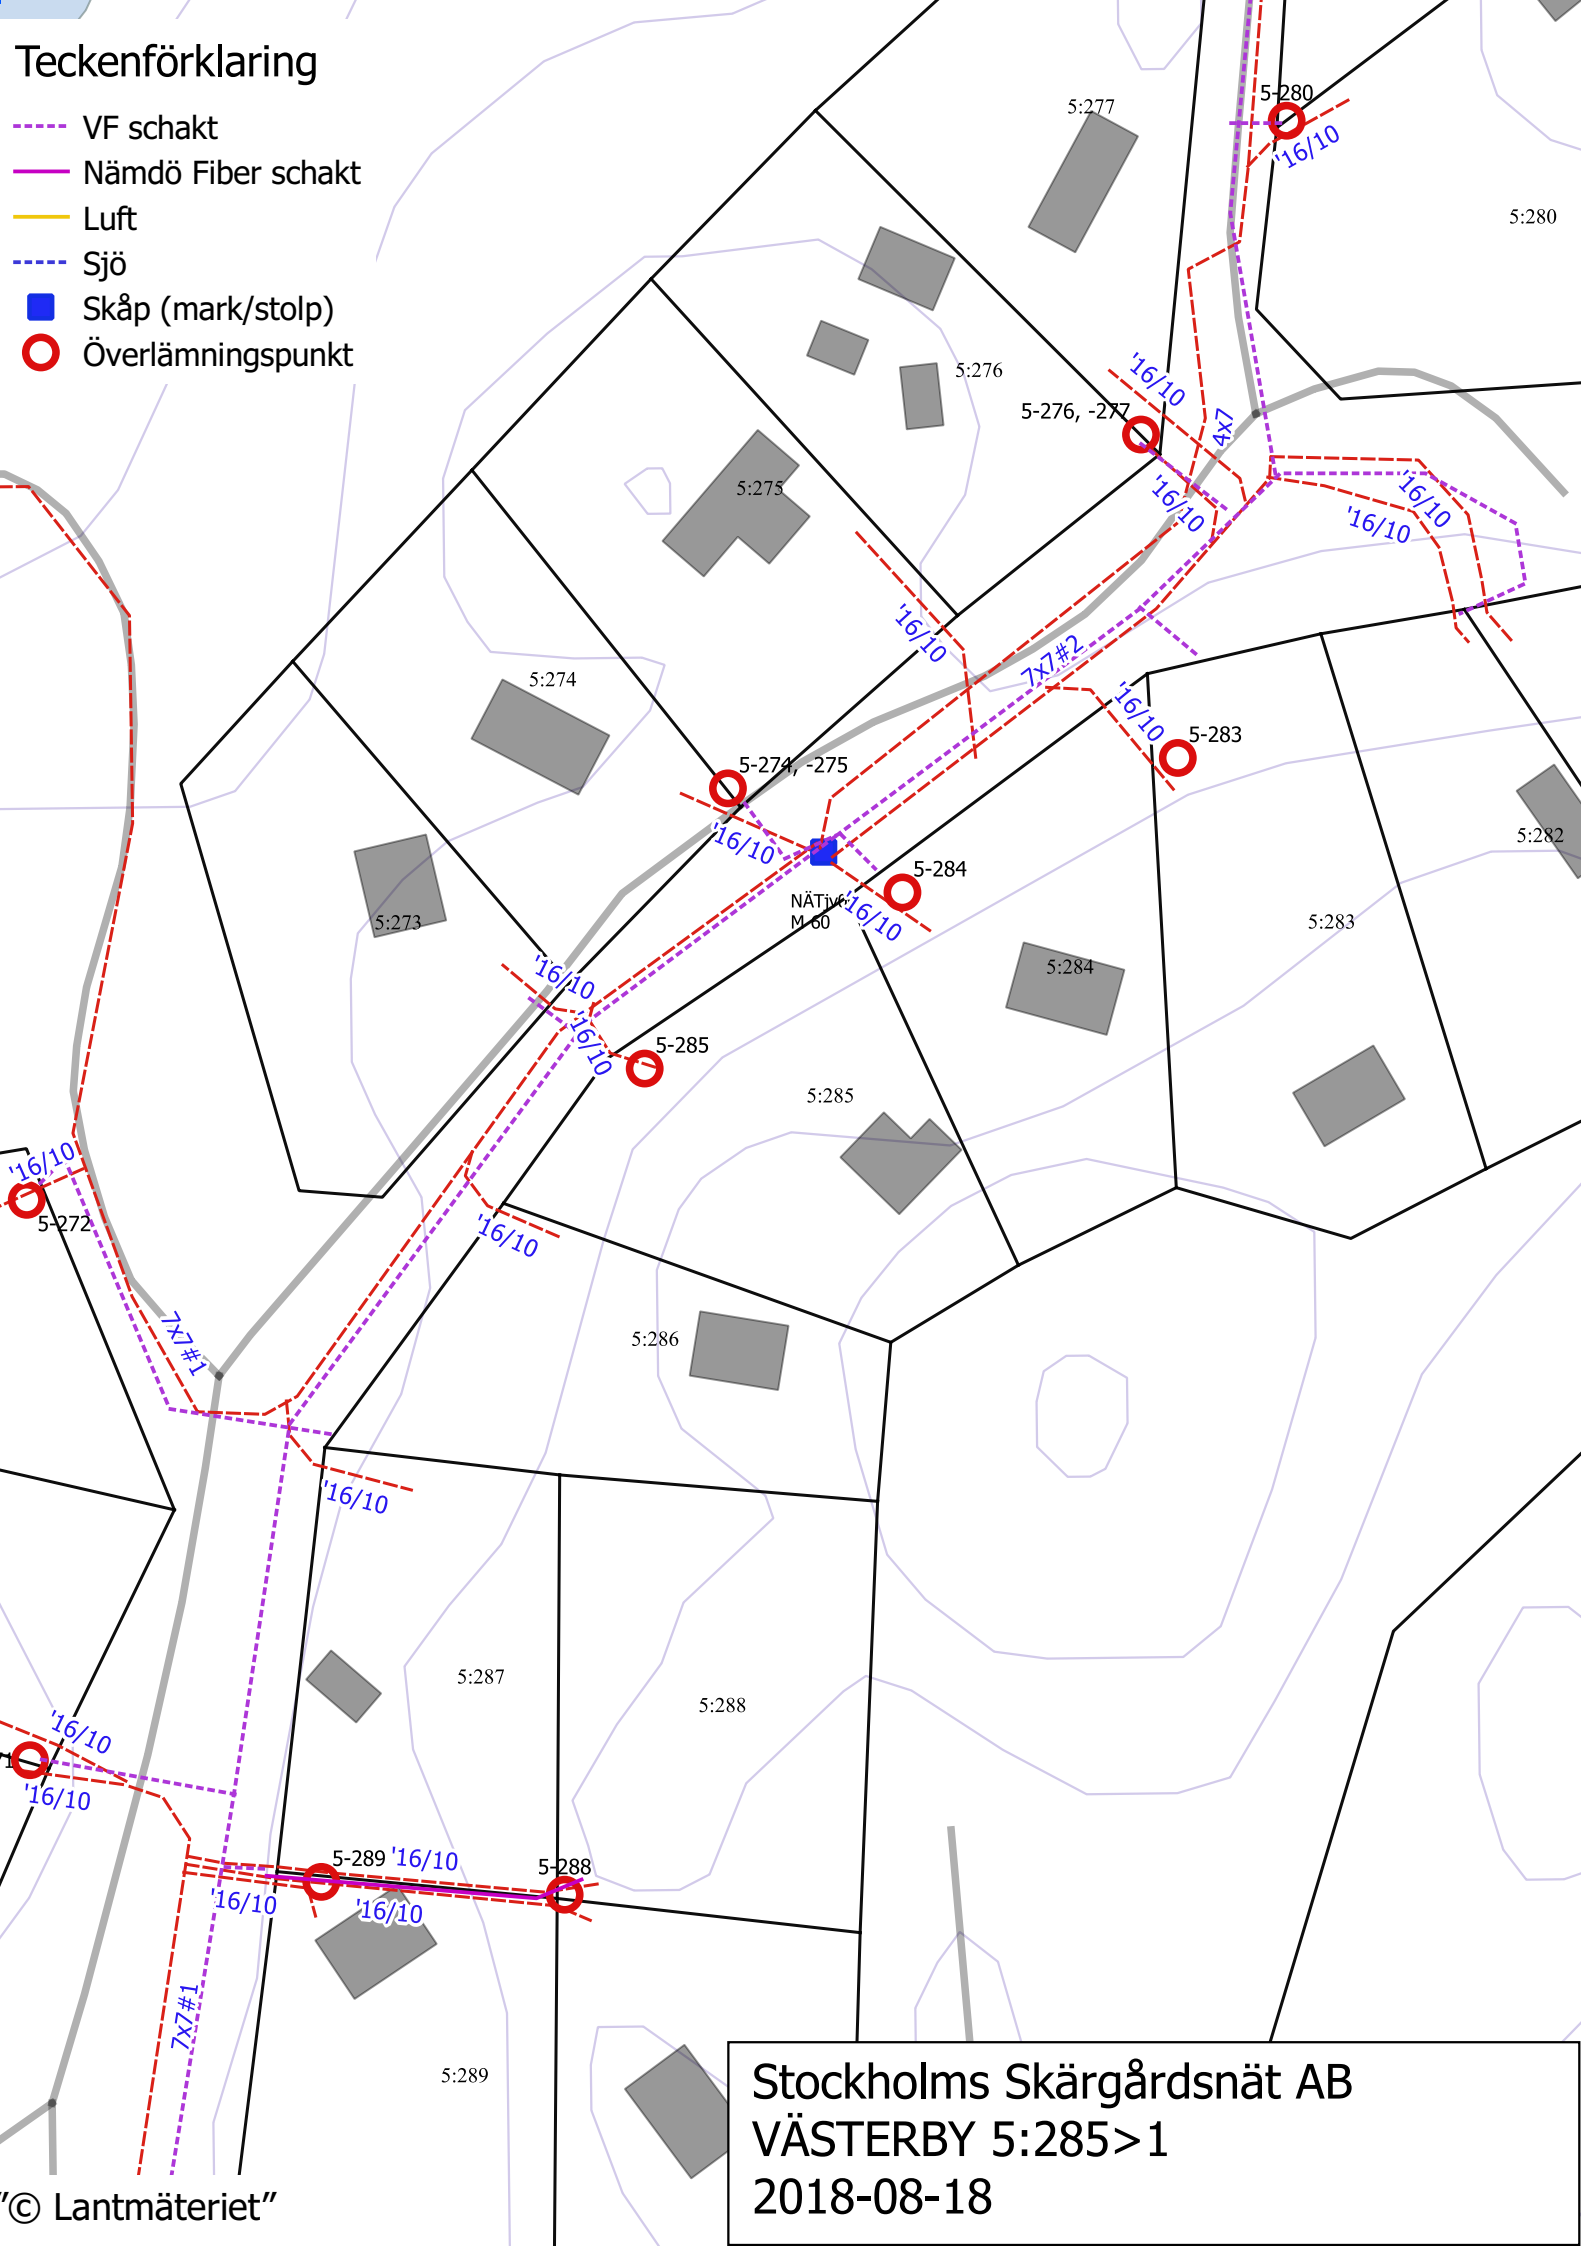

# Teckenförklaring

- VF schakt
- Nämdö Fiber schakt
- Luft
- Sjö
- Skåp (mark/stolp)
- Överlämningspunkt

Stockholms Skärgårdsnät AB  
VÄSTERBY 5:285>1  
2018-08-18