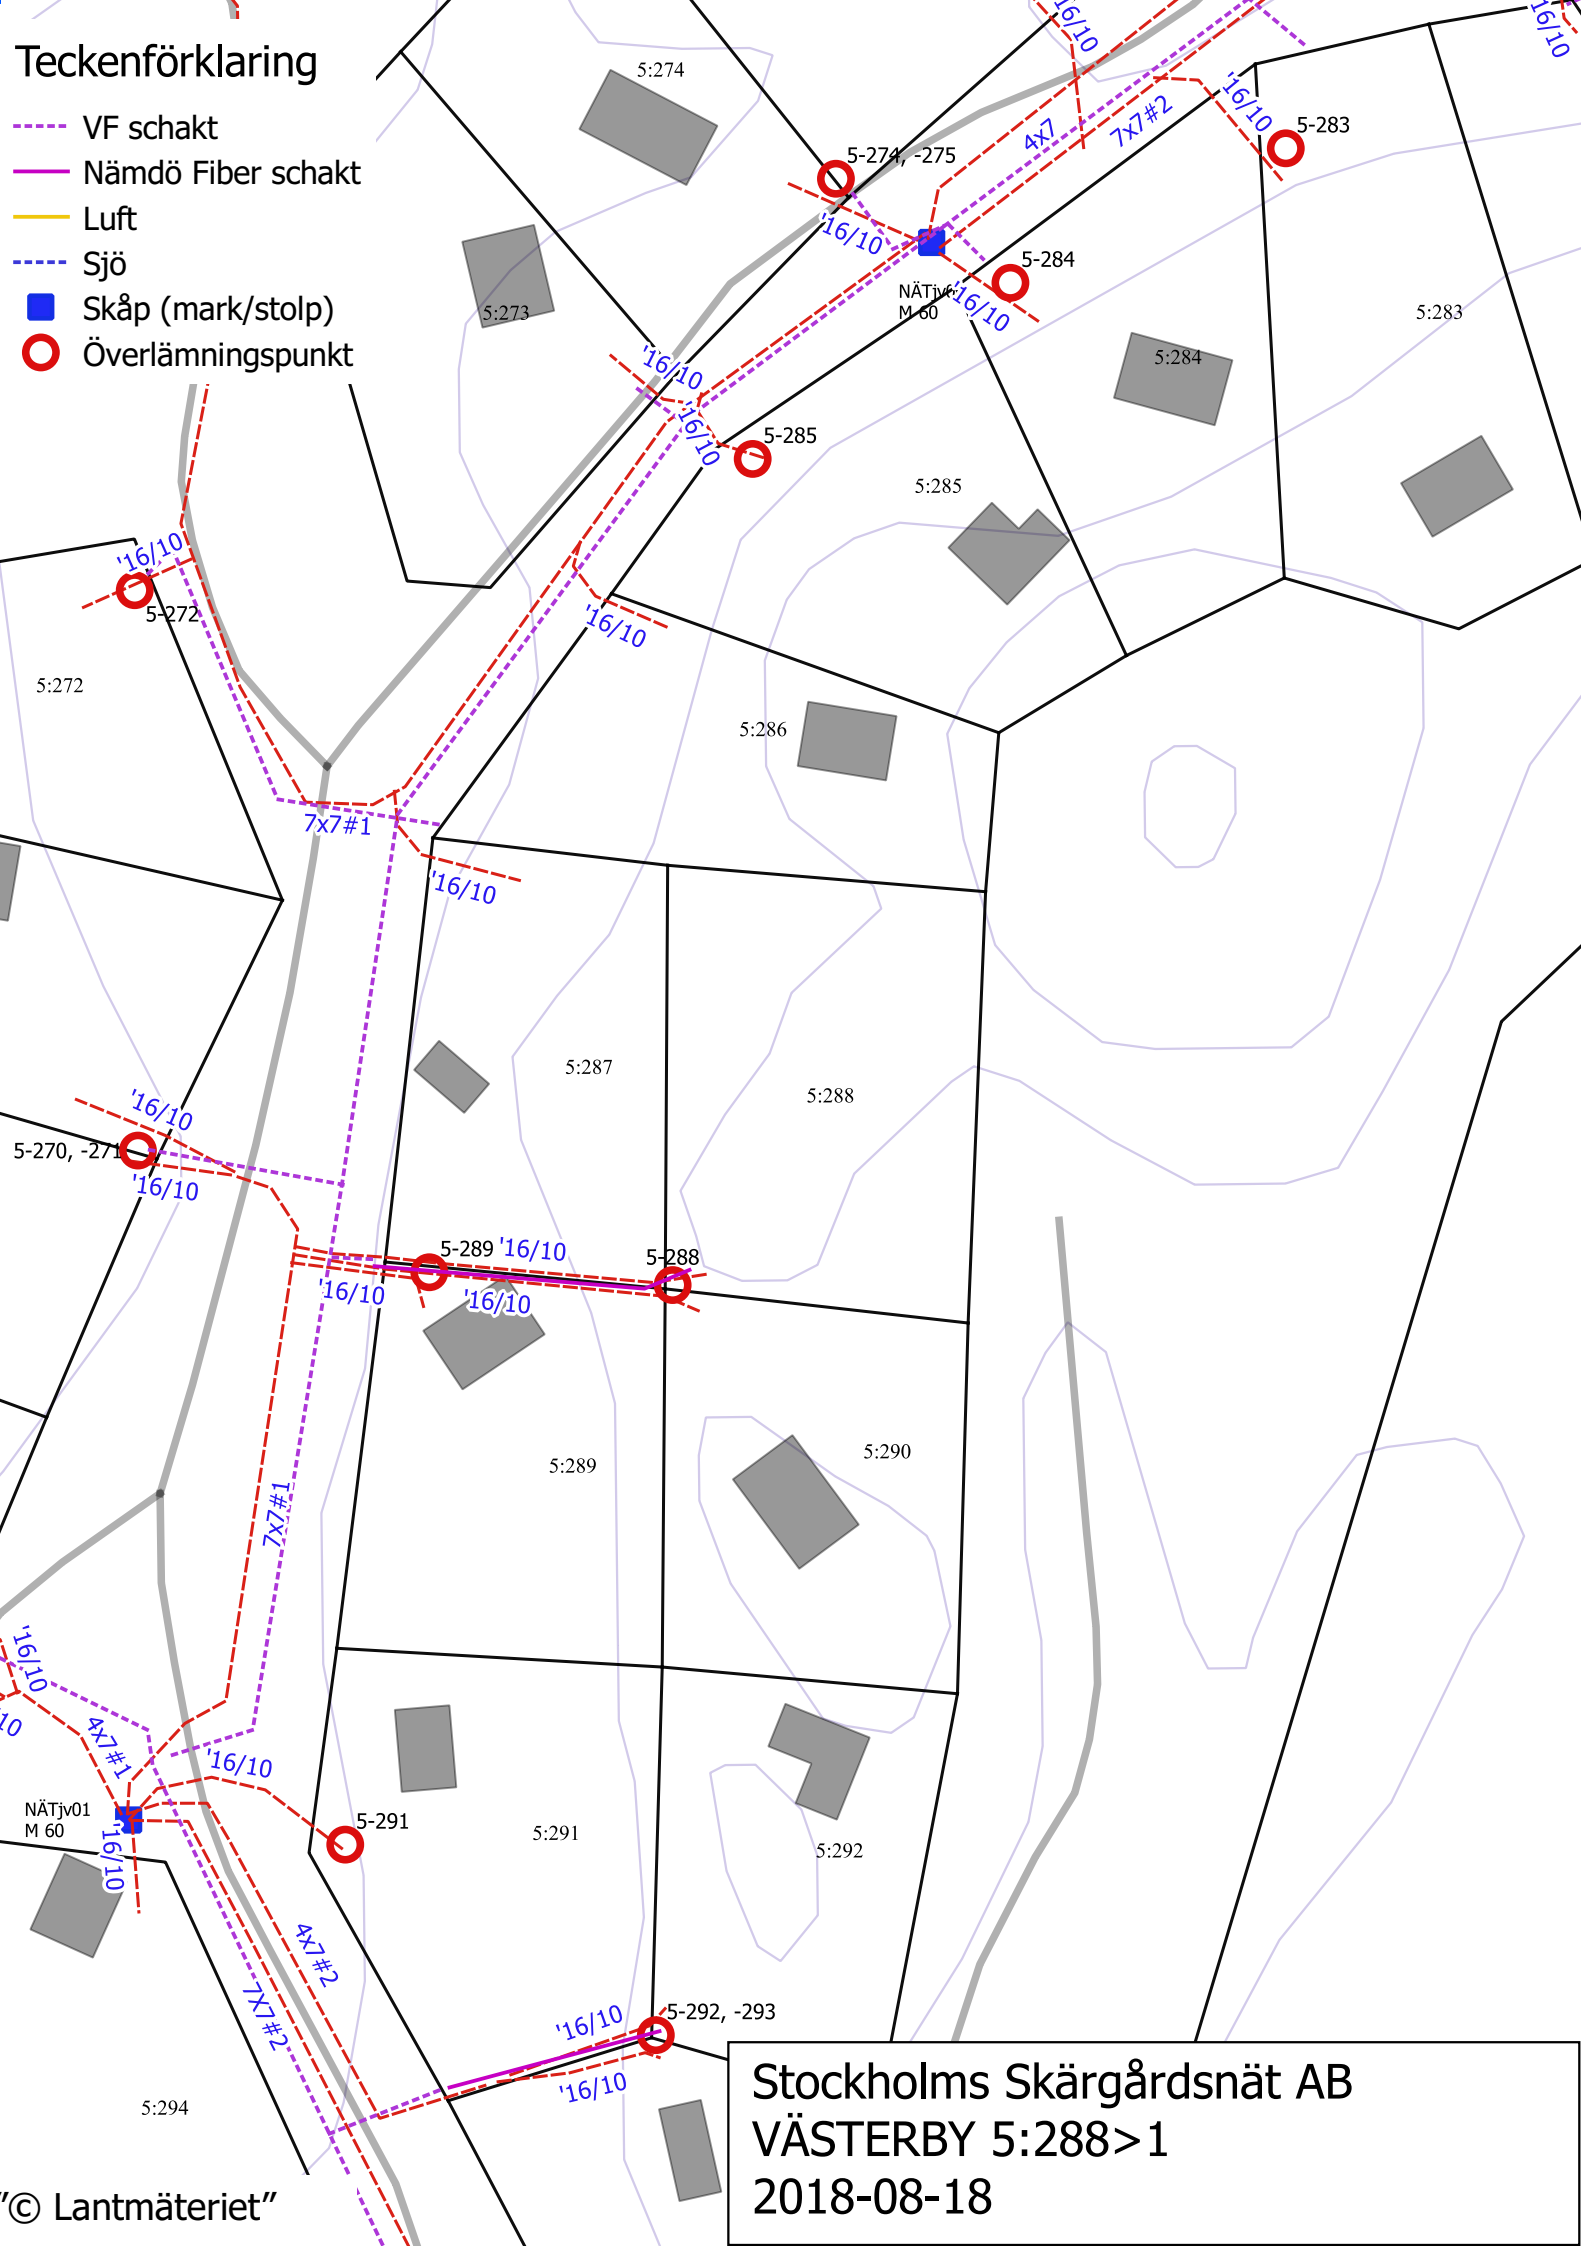

# Teckenförklaring

- VF schakt
- Nämdö Fiber schakt
- Luft
- Sjö
- Skåp (mark/stolp)
- Överlämningspunkt

Stockholms Skärgårdsnät AB  
VÄSTERBY 5:288>1  
2018-08-18