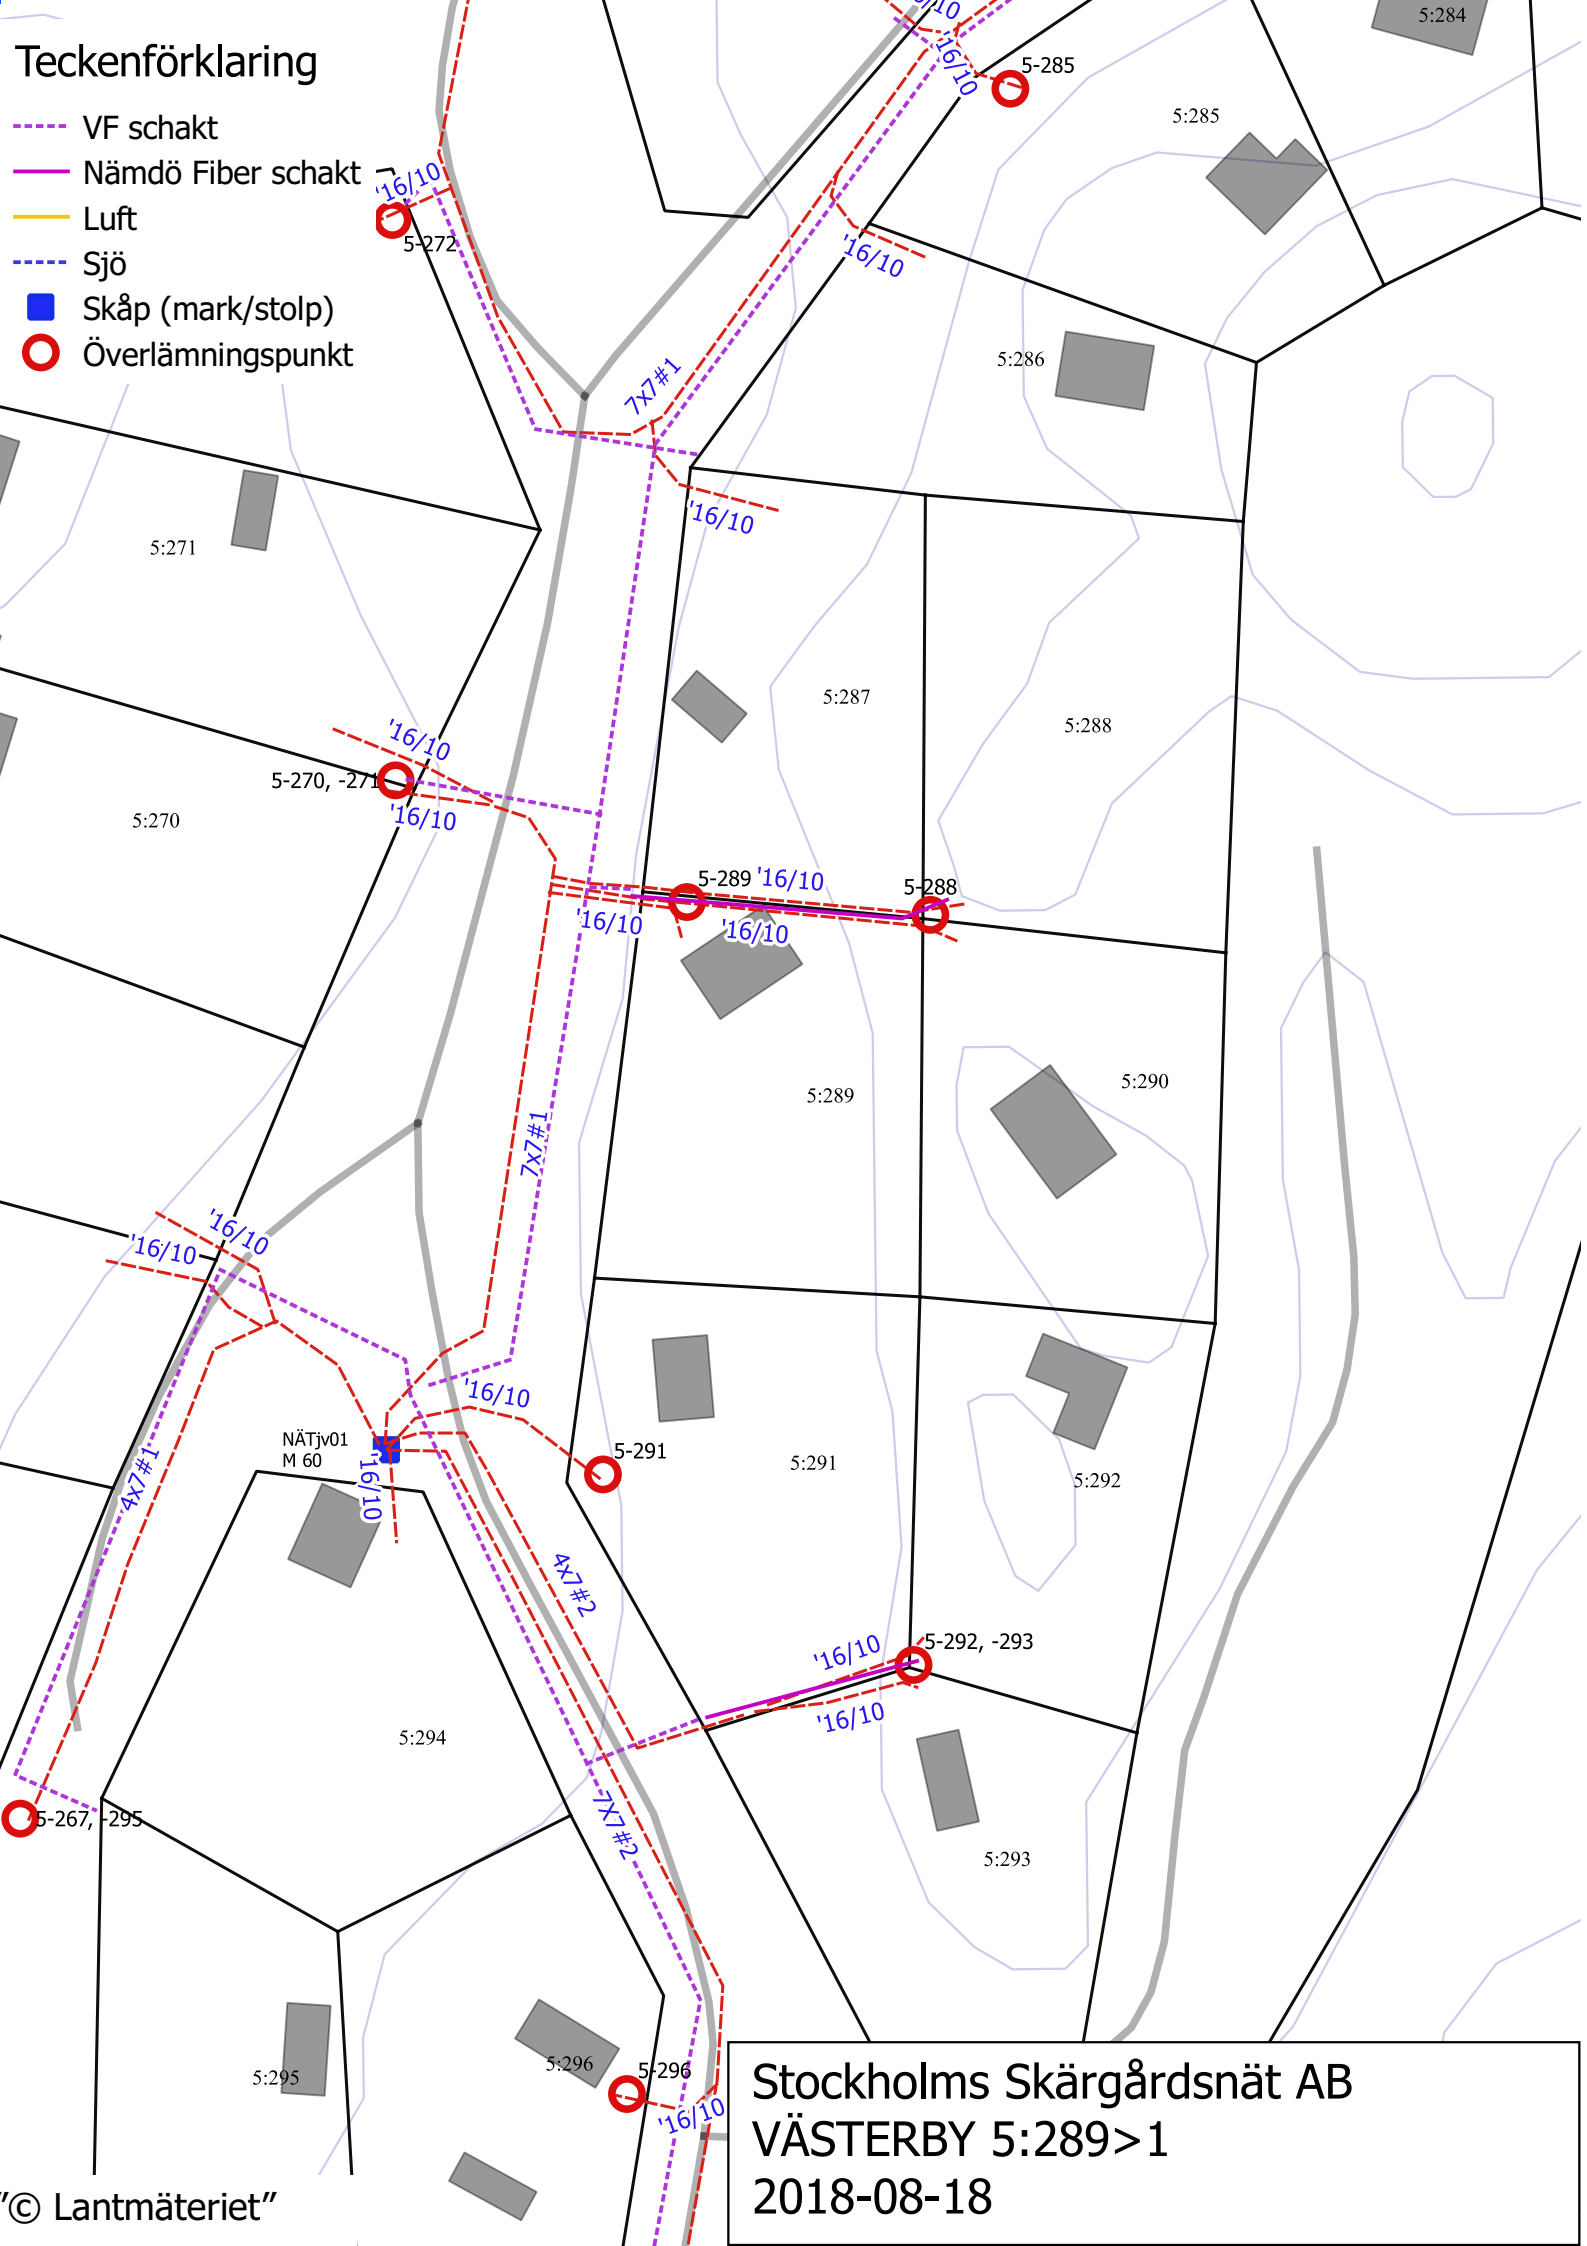

# Teckenförklaring

- VF schakt
- Nämdö Fiber schakt
- Luft
- Sjö
- Skåp (mark/stolp)
- Överlämningspunkt

Stockholms Skärgårdsnät AB  
VÄSTERBY 5:289>1  
2018-08-18