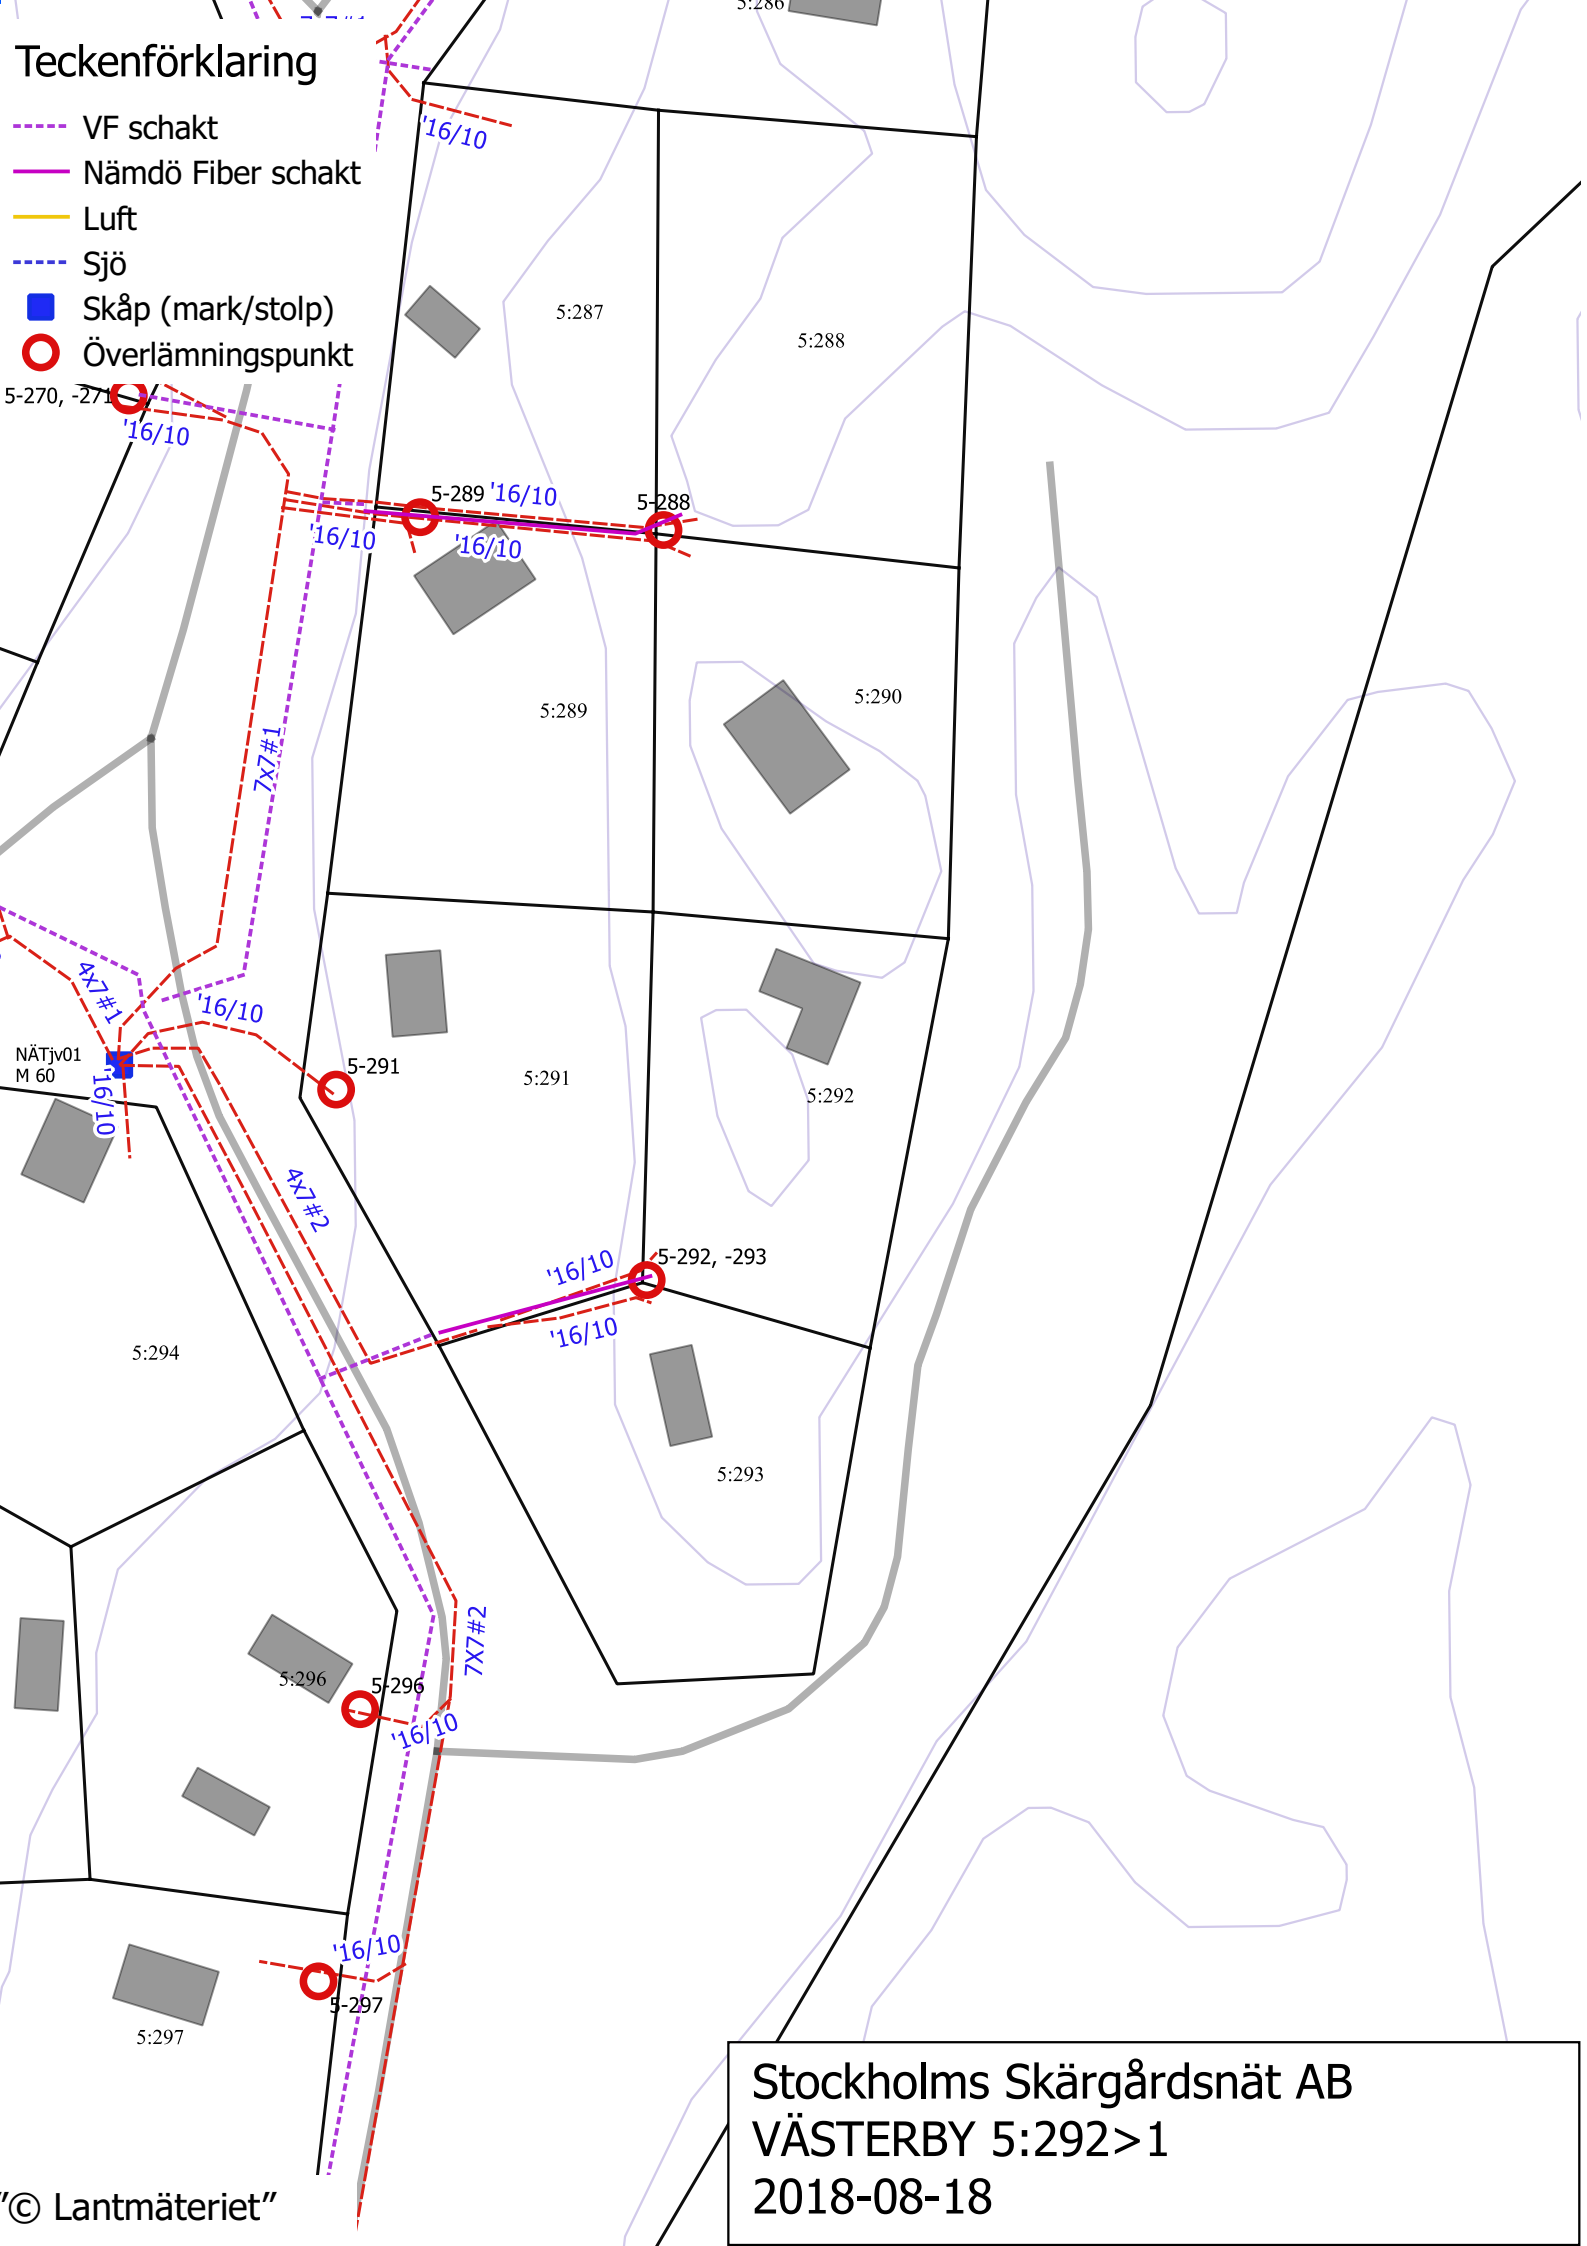

Teckenförklaring

- VF schakt
- Nämdö Fiber schakt
- Luft
- Sjö
- Skåp (mark/stolp)
- Överlämningspunkt

5-270, -271

Stockholms Skärgårdsnät AB
VÄSTERBY 5:292>1
2018-08-18