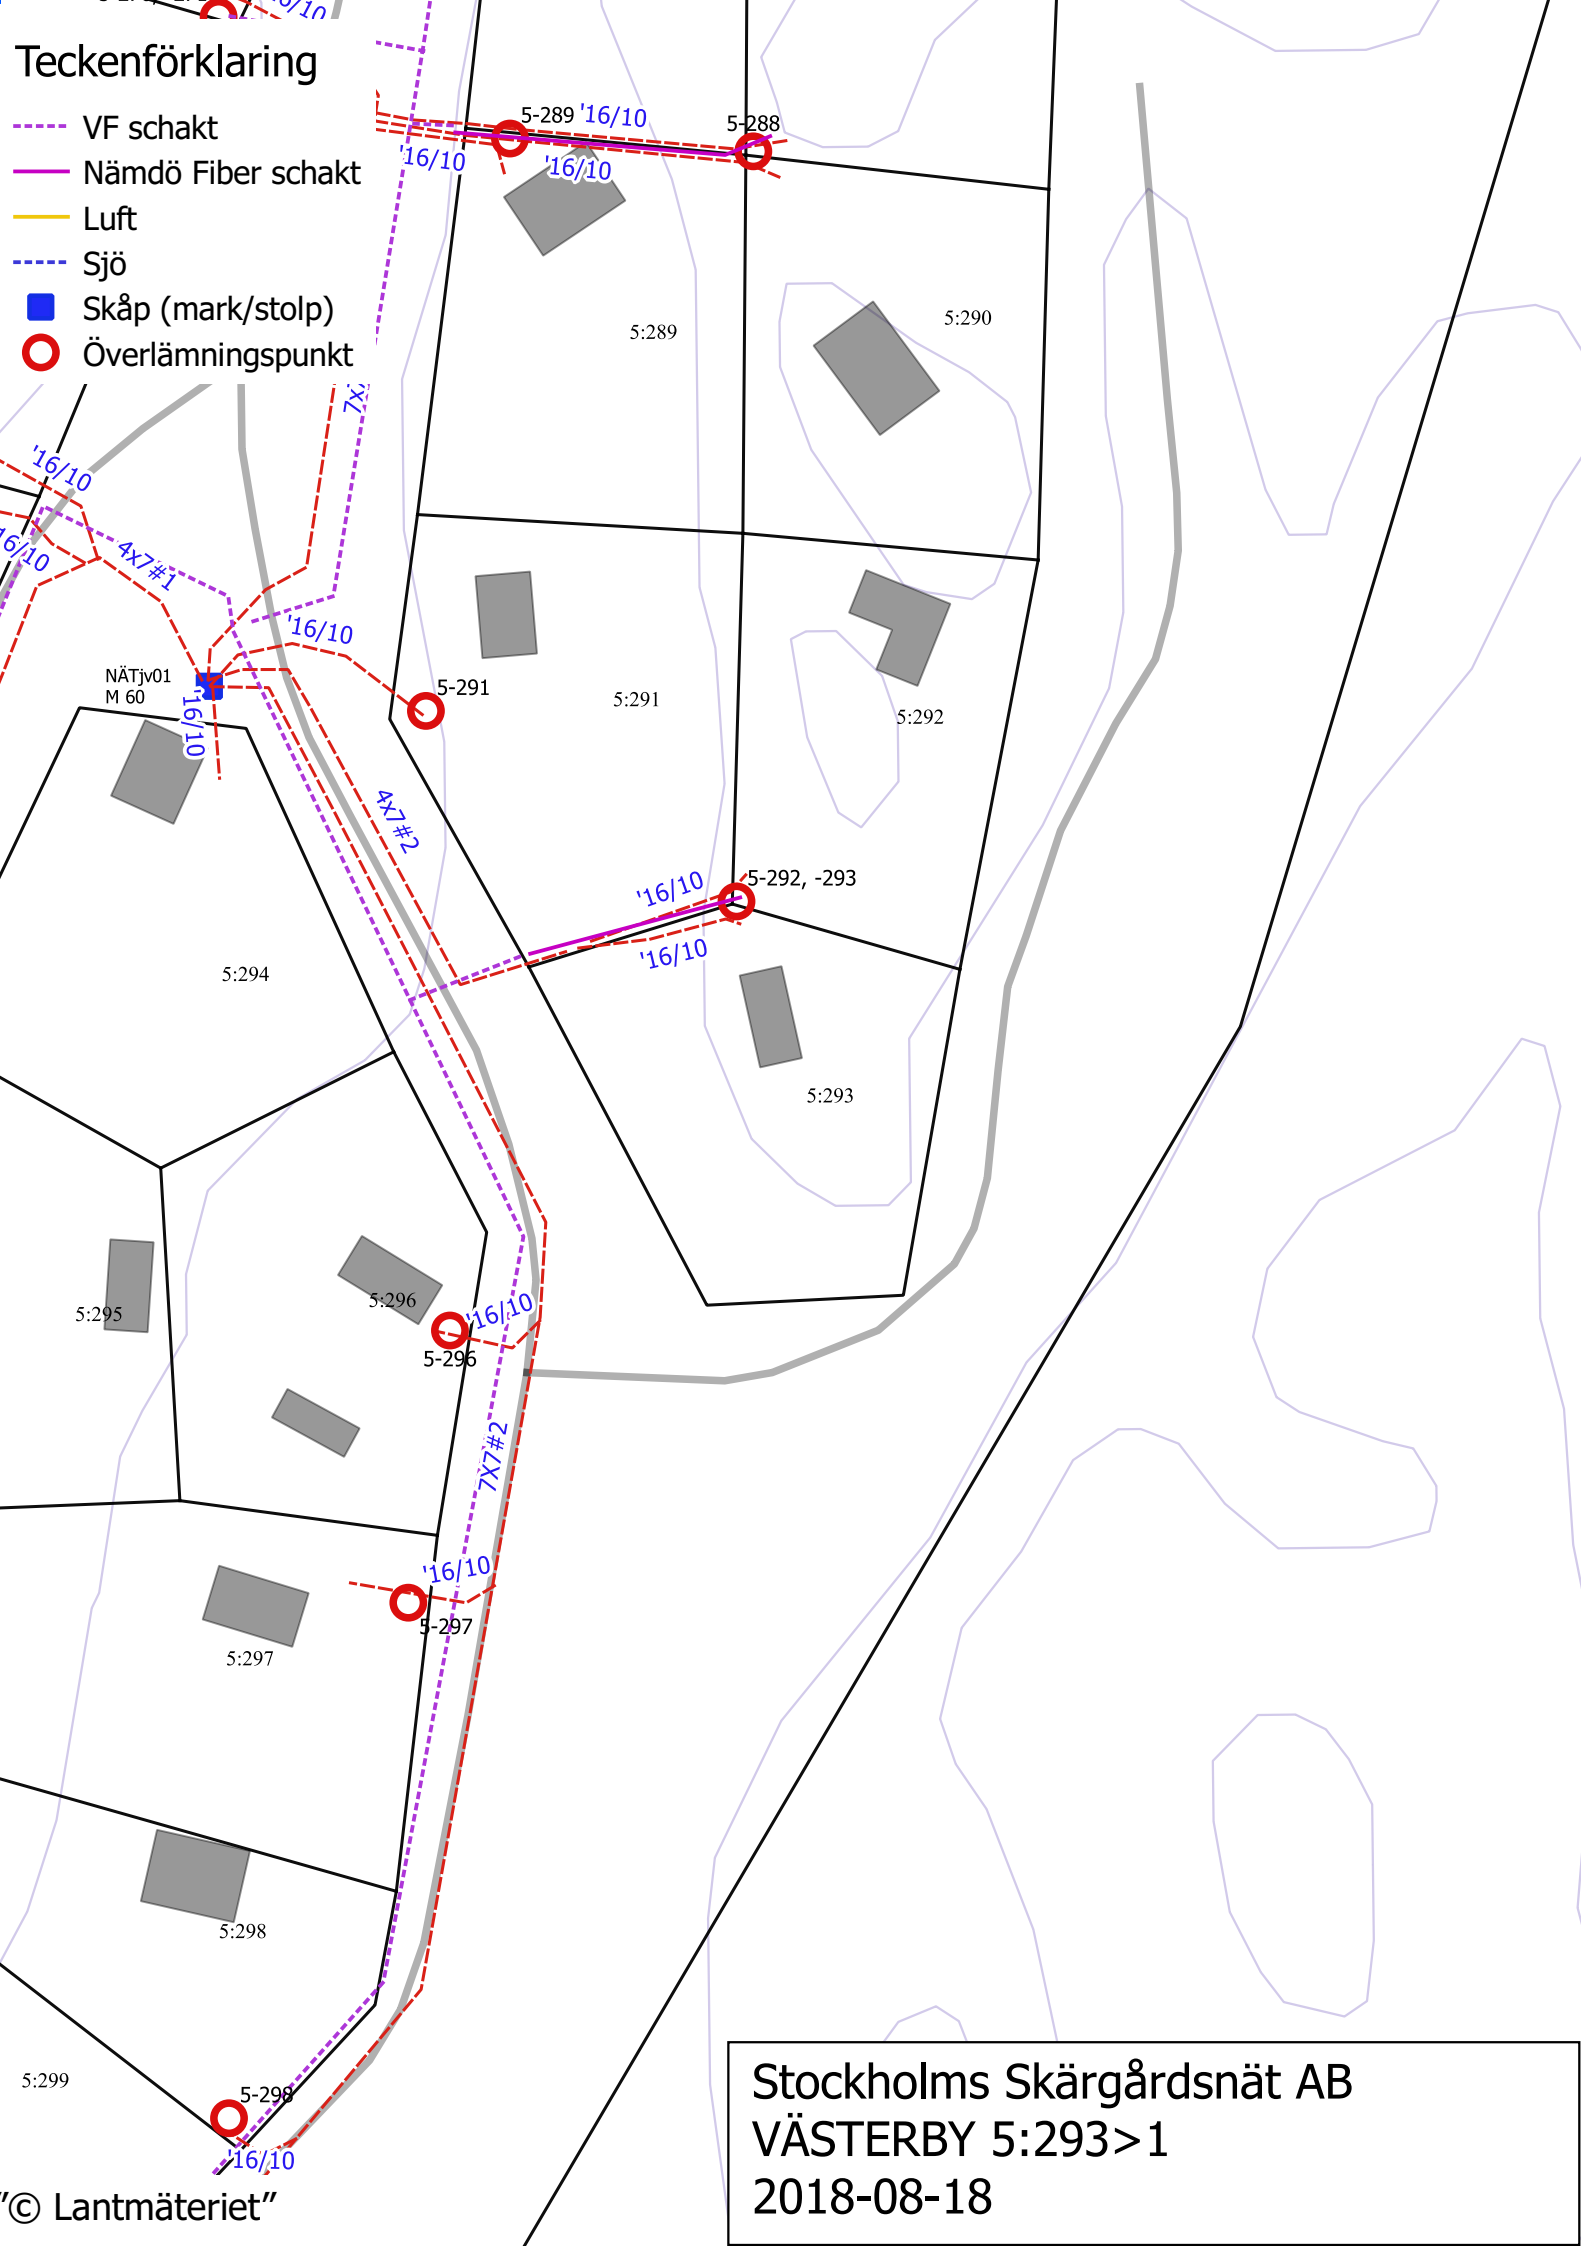

Teckenförklaring

- VF schakt
- Nämdö Fiber schakt
- Luft
- Sjö
- Skåp (mark/stolp)
- Överlämningspunkt

Stockholms Skärgårdsnät AB
VÄSTERBY 5:293>1
2018-08-18