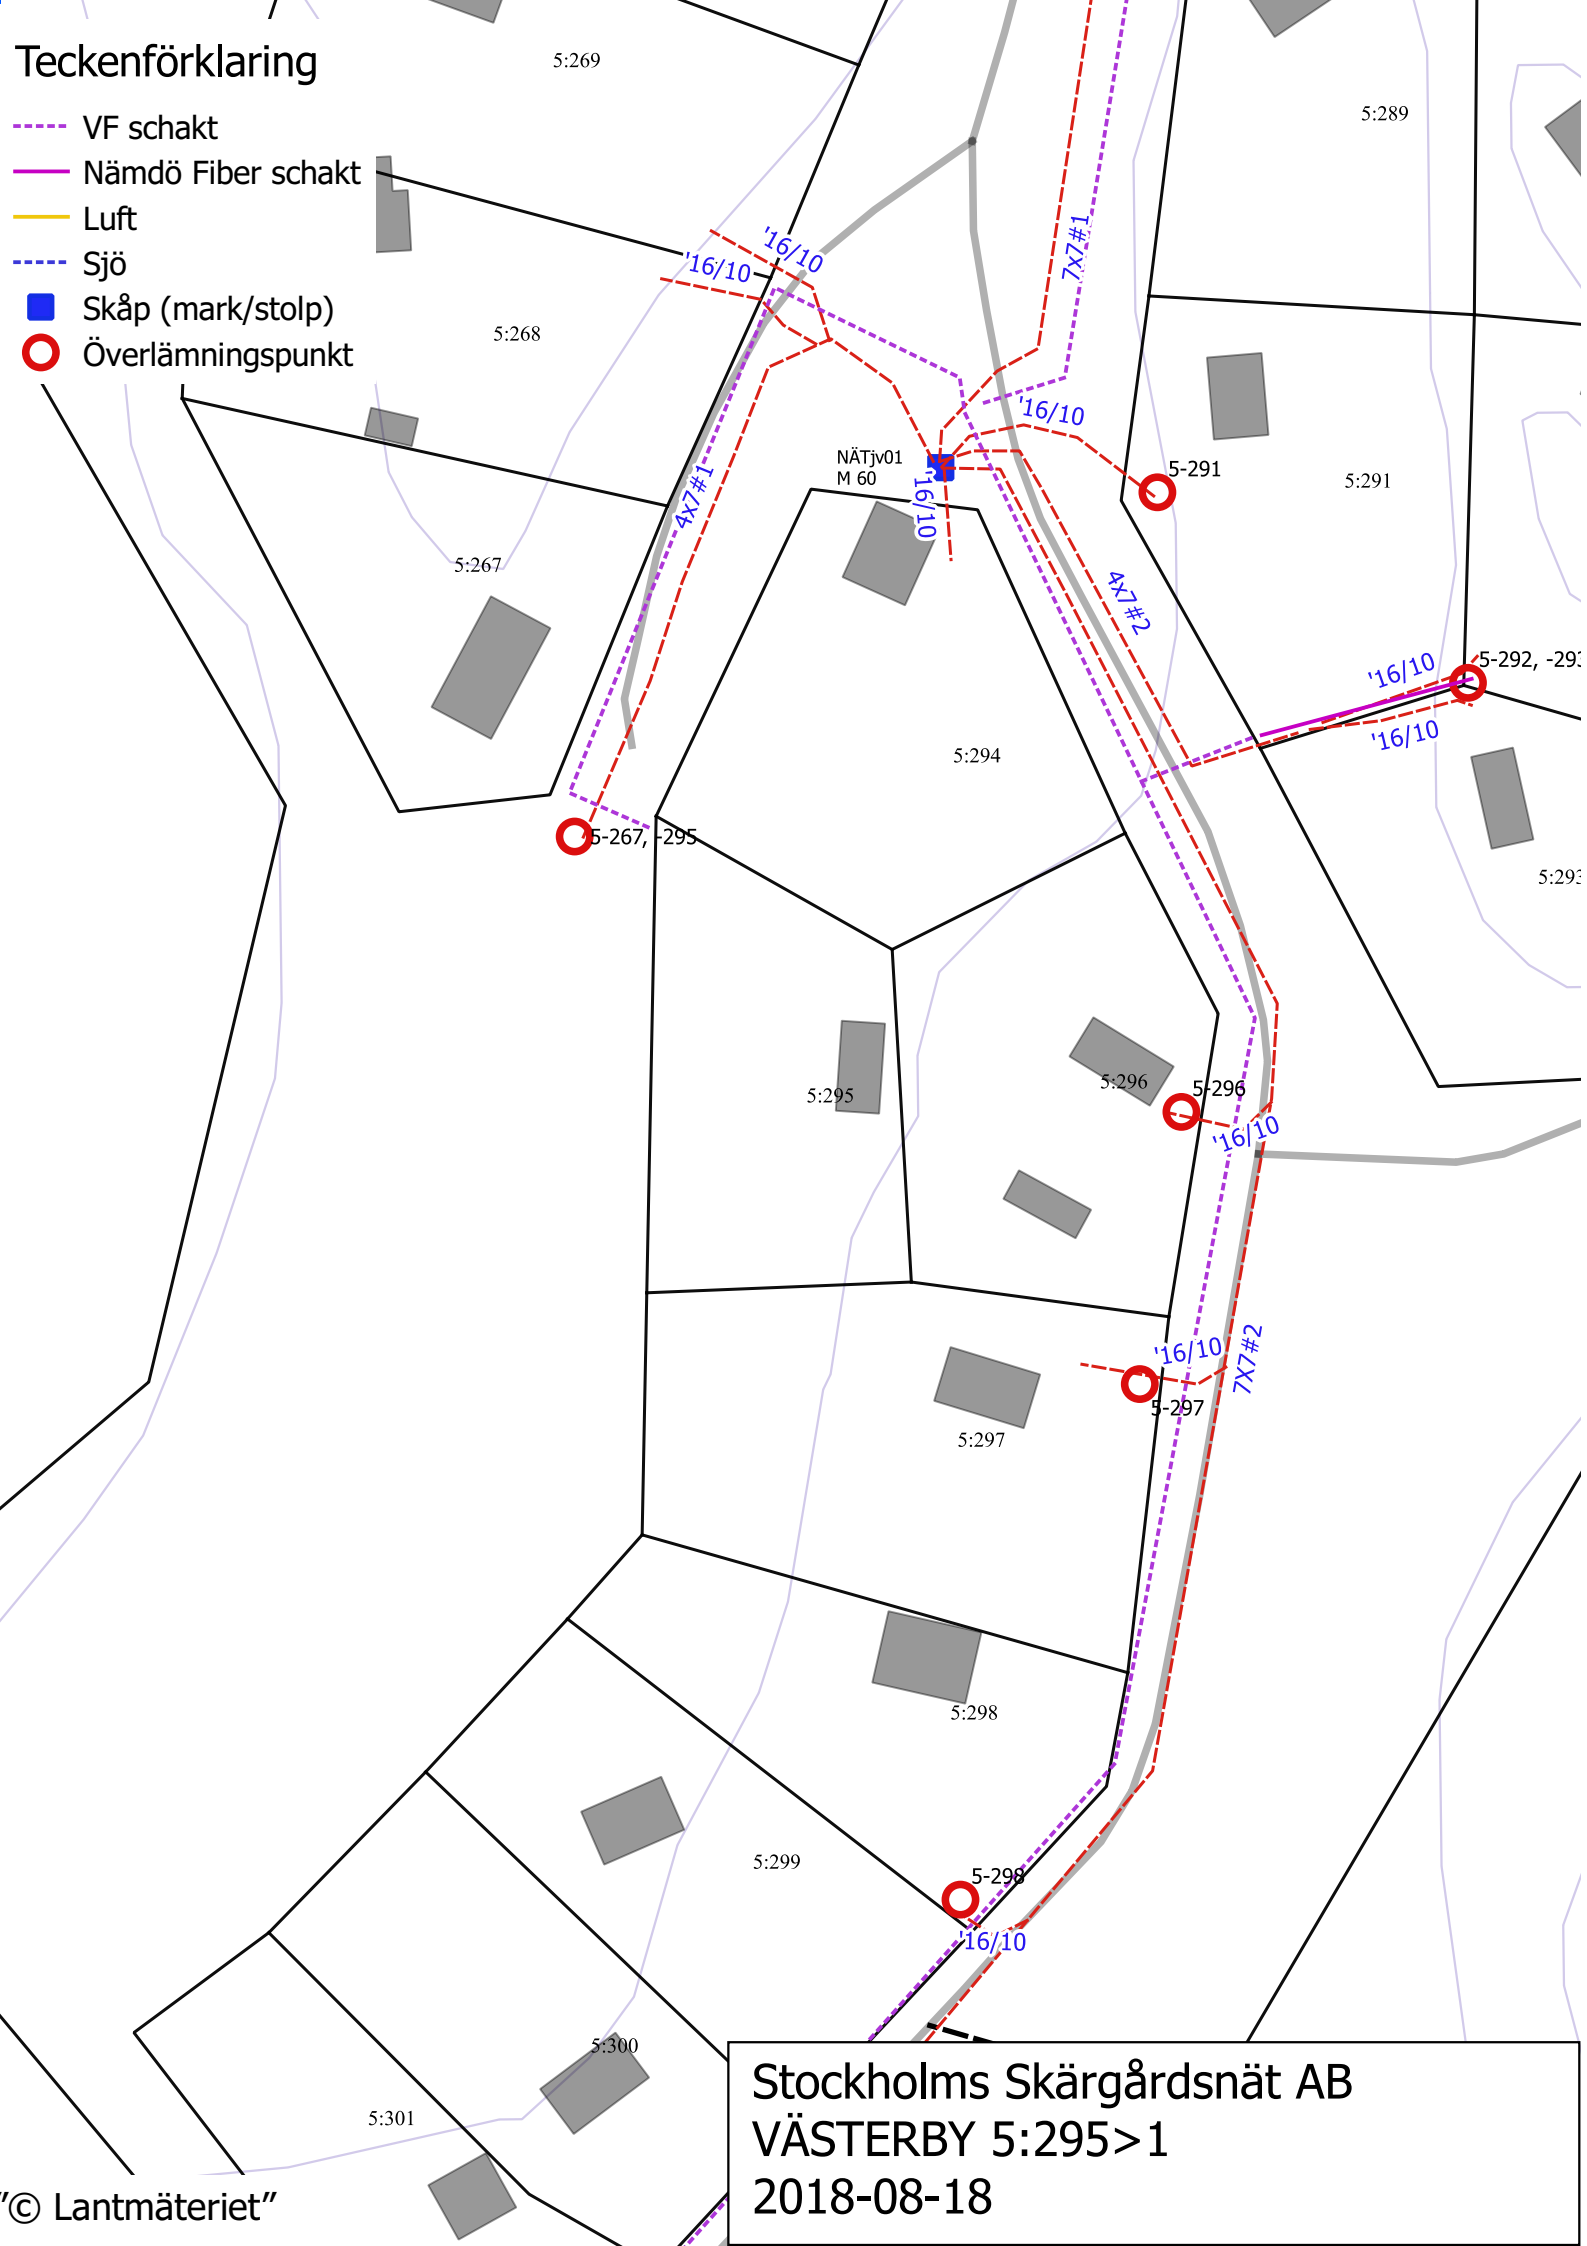

Teckenförklaring

- VF schakt
- Nämdö Fiber schakt
- Luft
- Sjö
- Skåp (mark/stolp)
- Överlämningspunkt

Stockholms Skärgårdsnät AB
VÄSTERBY 5:295>1
2018-08-18