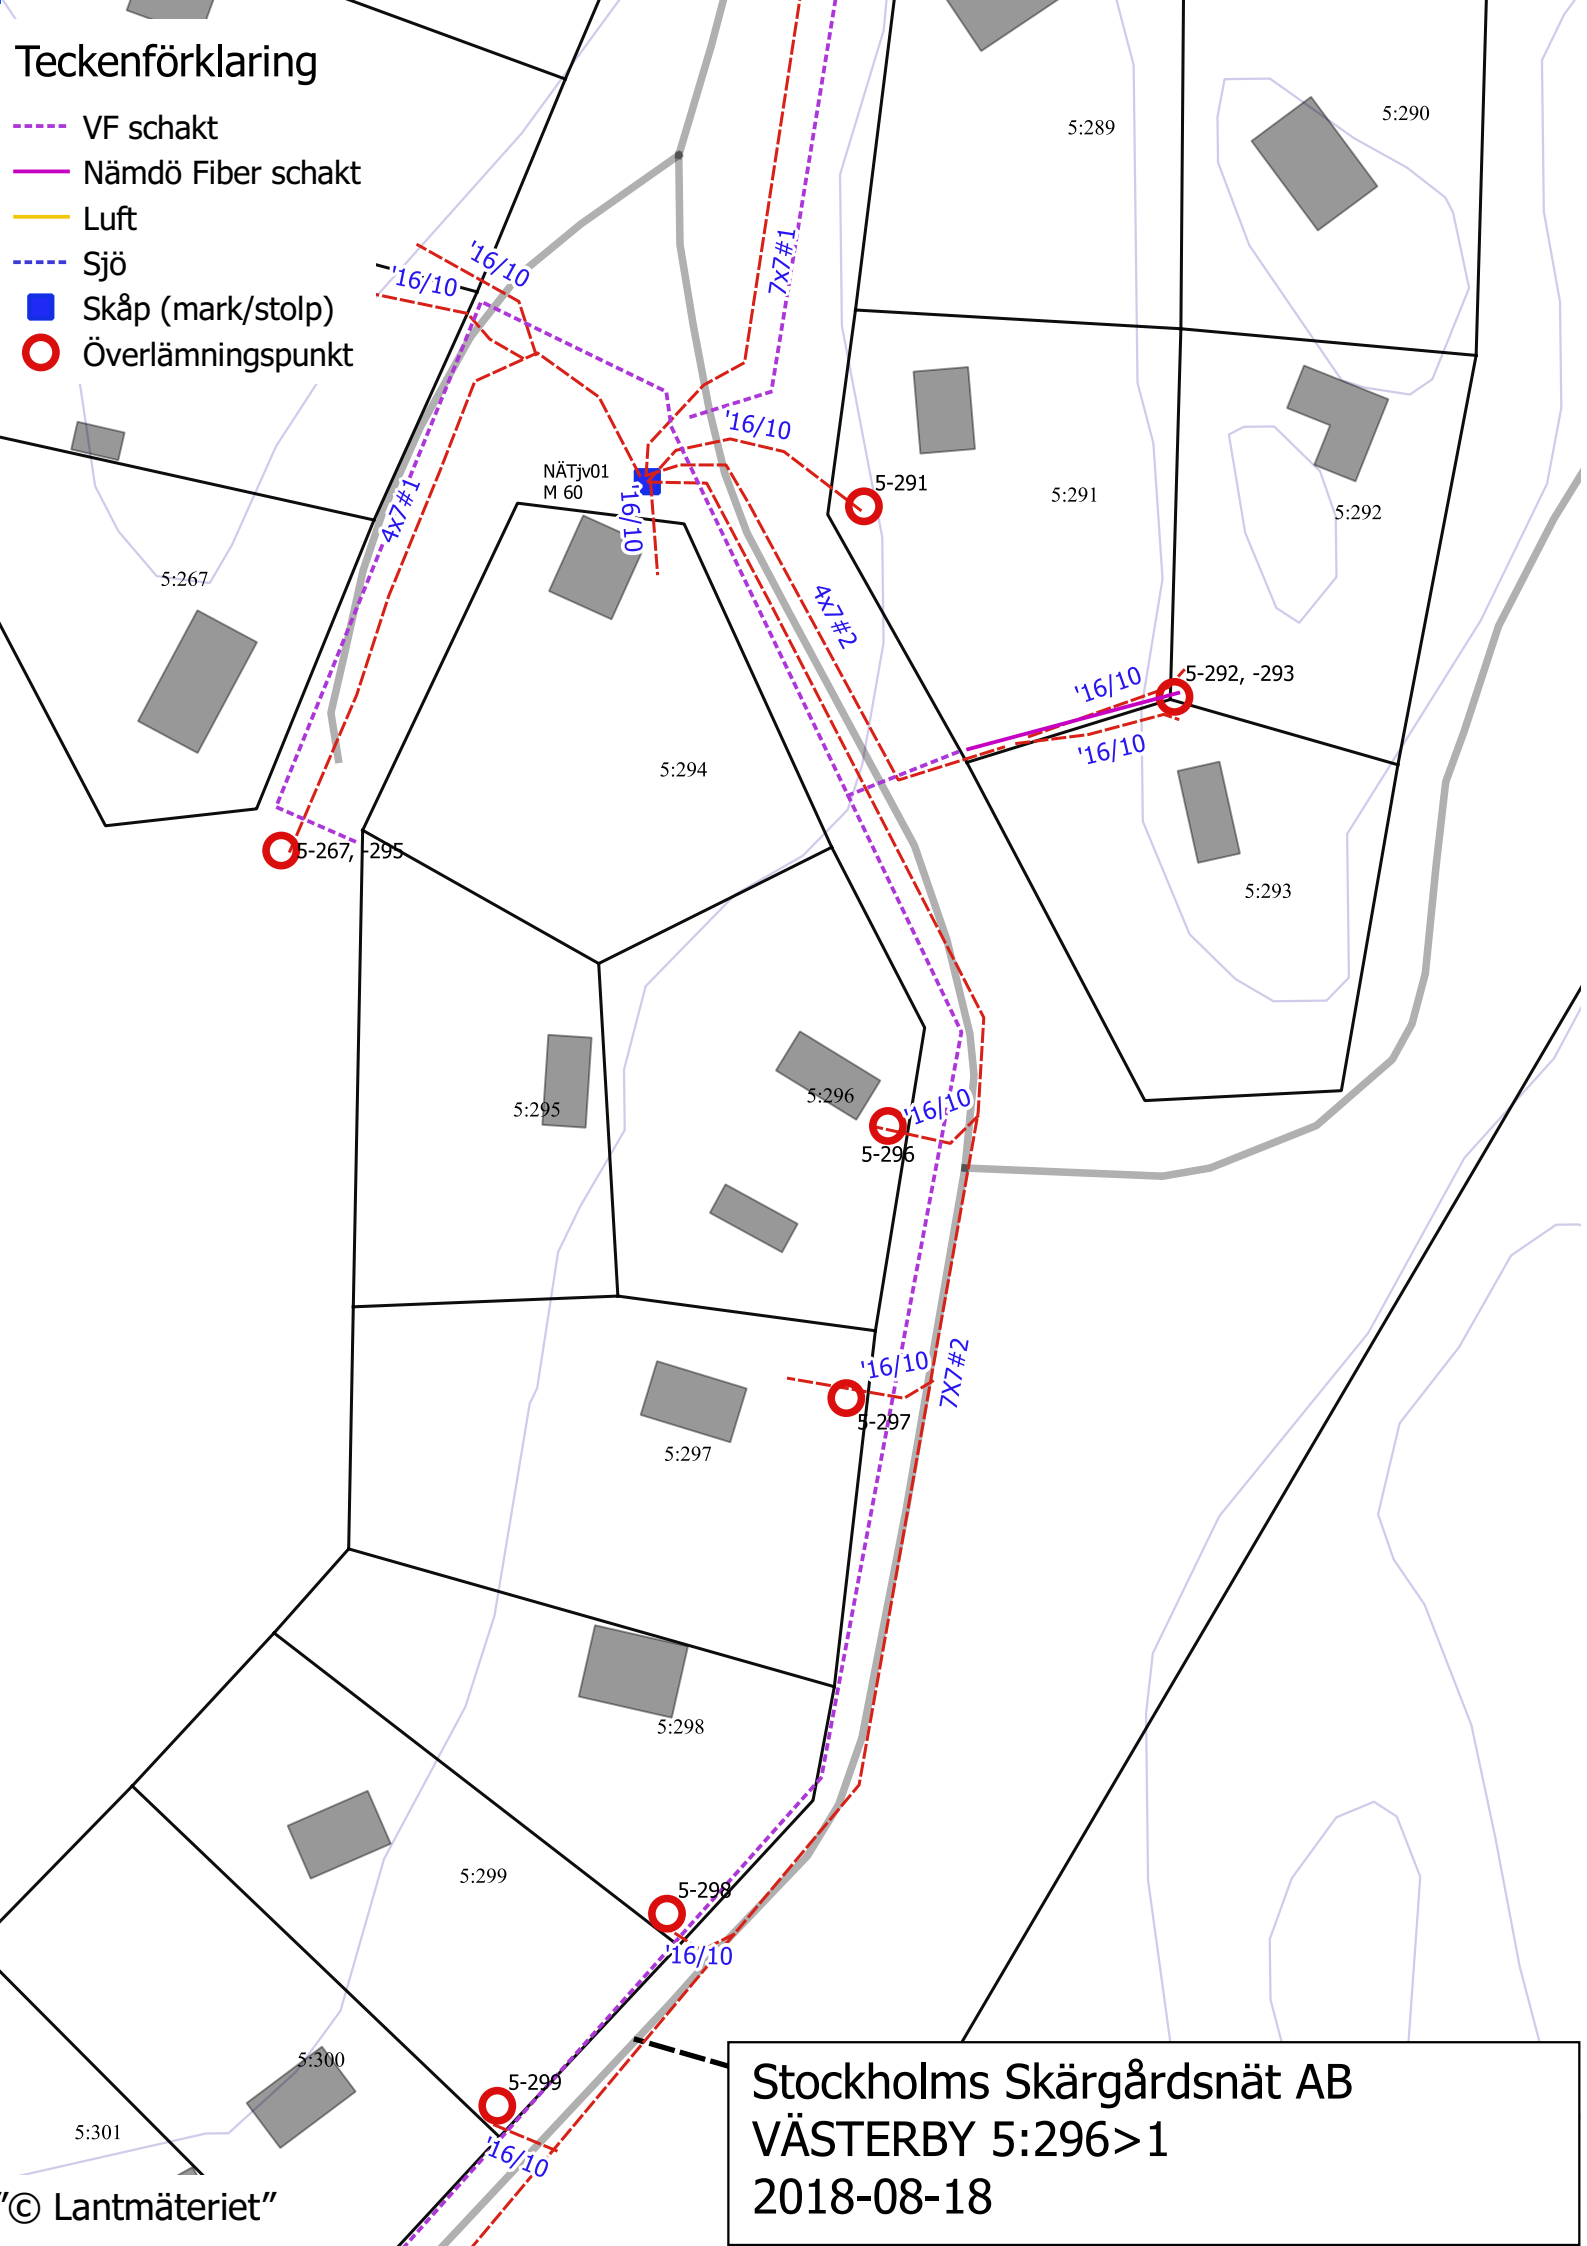

Teckenförklaring

- VF schakt
- Nämdö Fiber schakt
- Luft
- Sjö
- Skåp (mark/stolp)
- Överlämningspunkt

Stockholms Skärgårdsnät AB
VÄSTERBY 5:296>1
2018-08-18