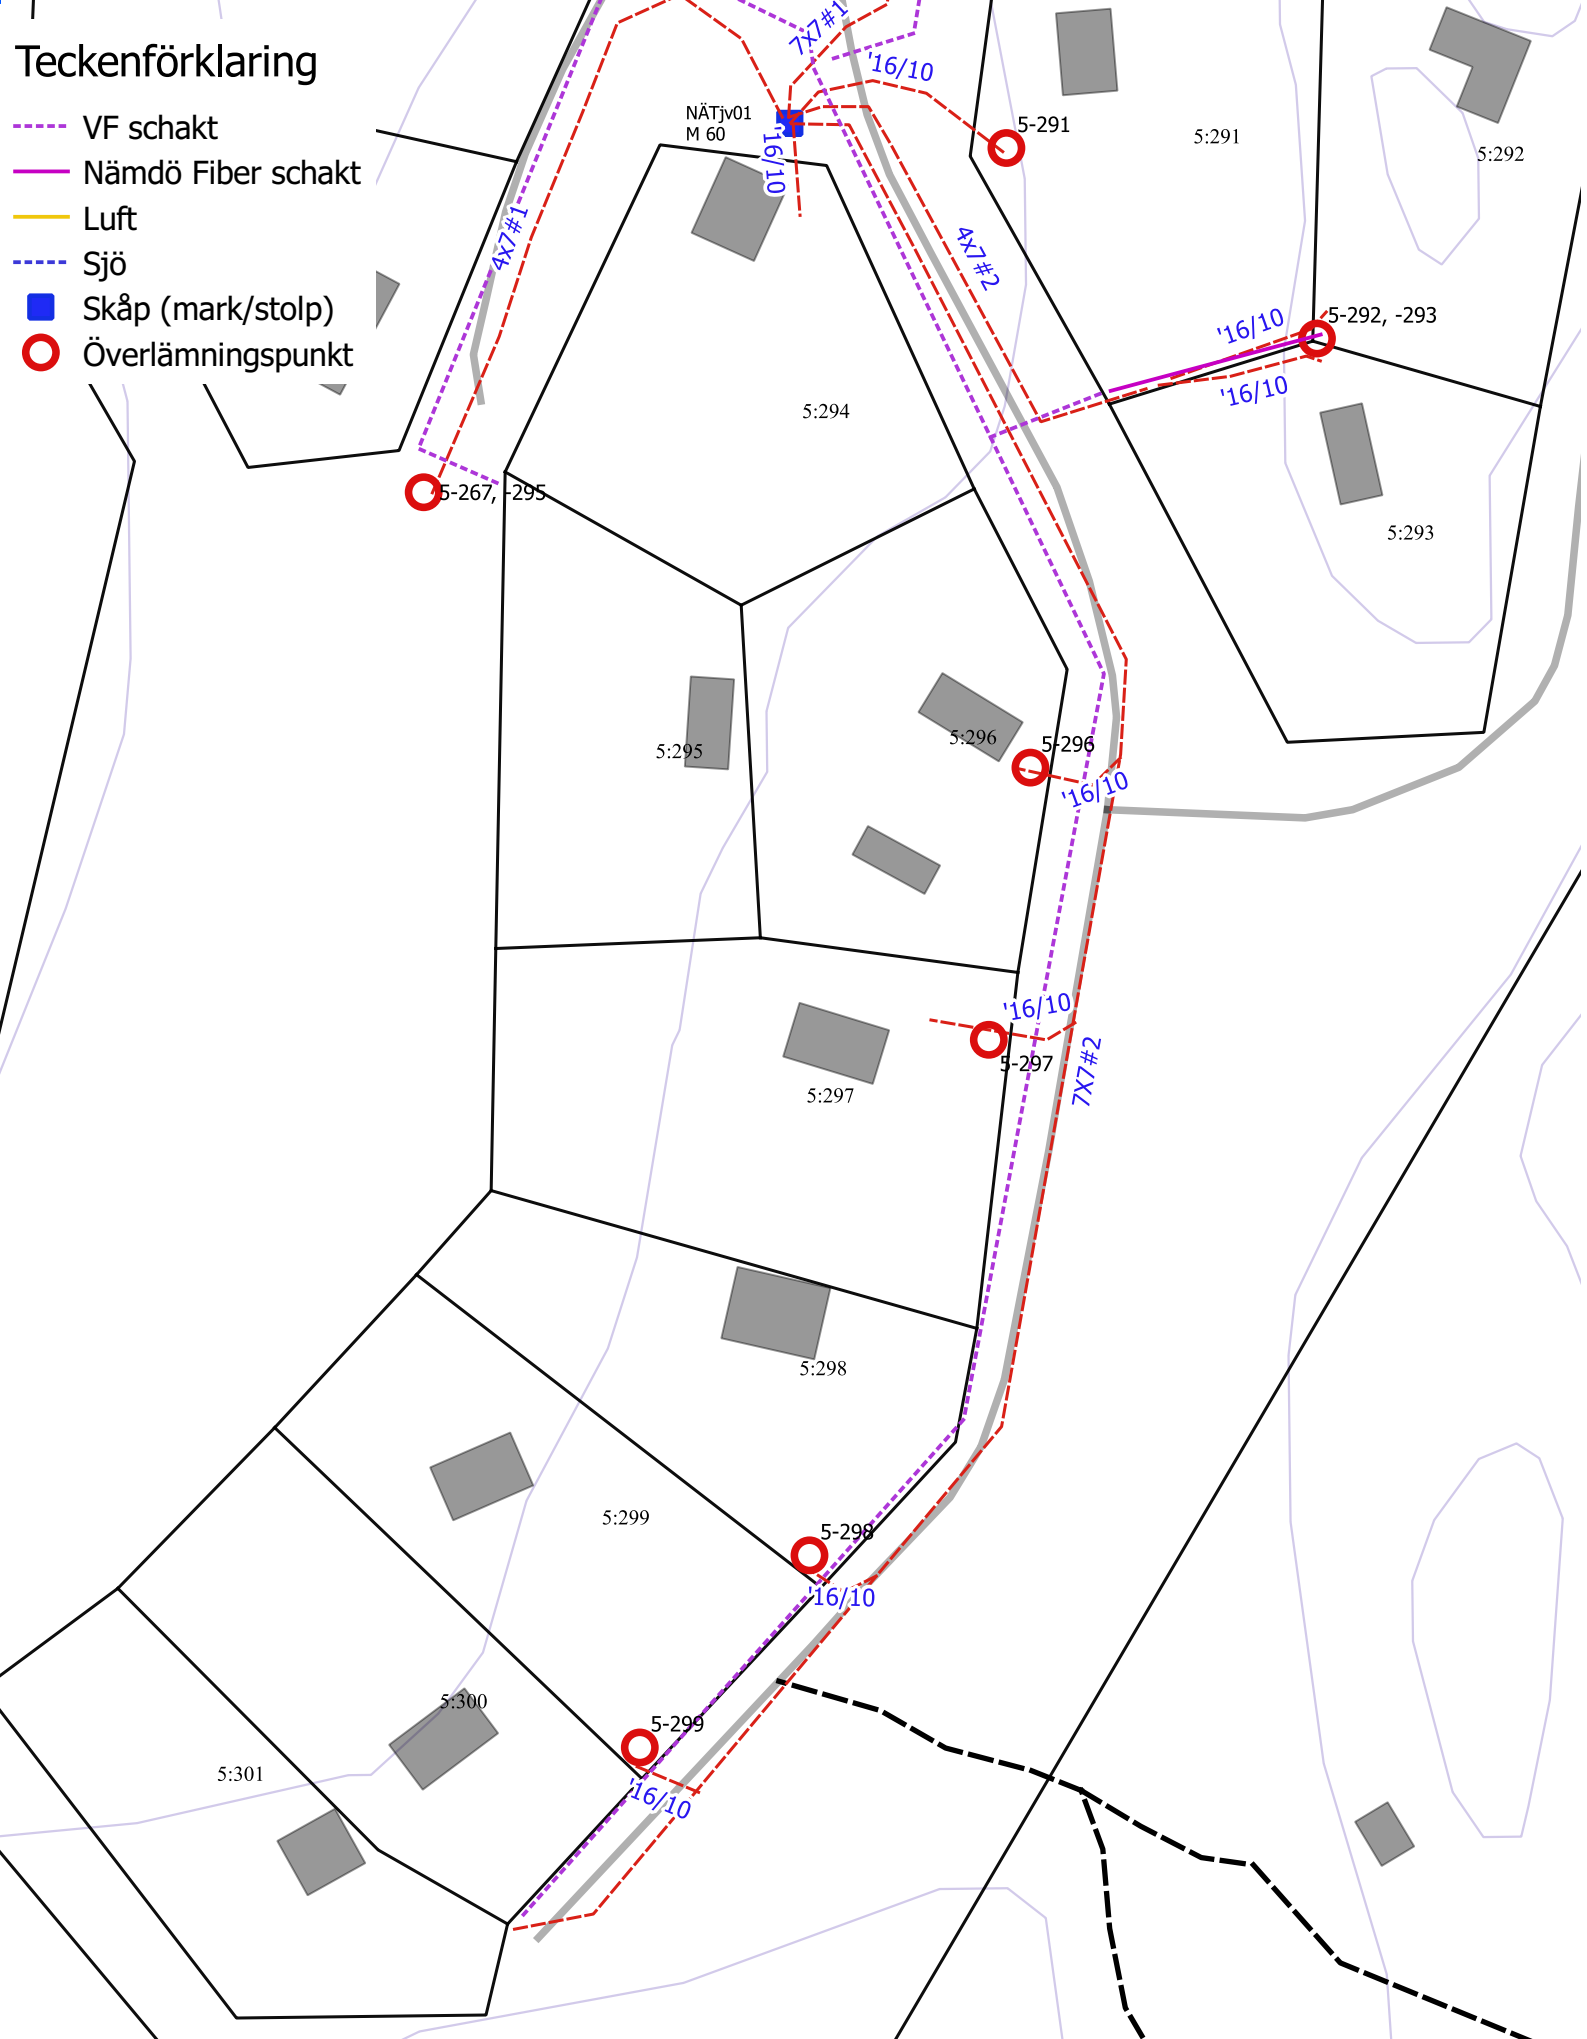

# Teckenförklaring

- VF schakt
- Nämdö Fiber schakt
- Luft
- Sjö
- Skåp (mark/stolp)
- Överlämningspunkt

Stockholms Skärgårdsnät AB  
VÄSTERBY 5:297>1  
2018-08-18