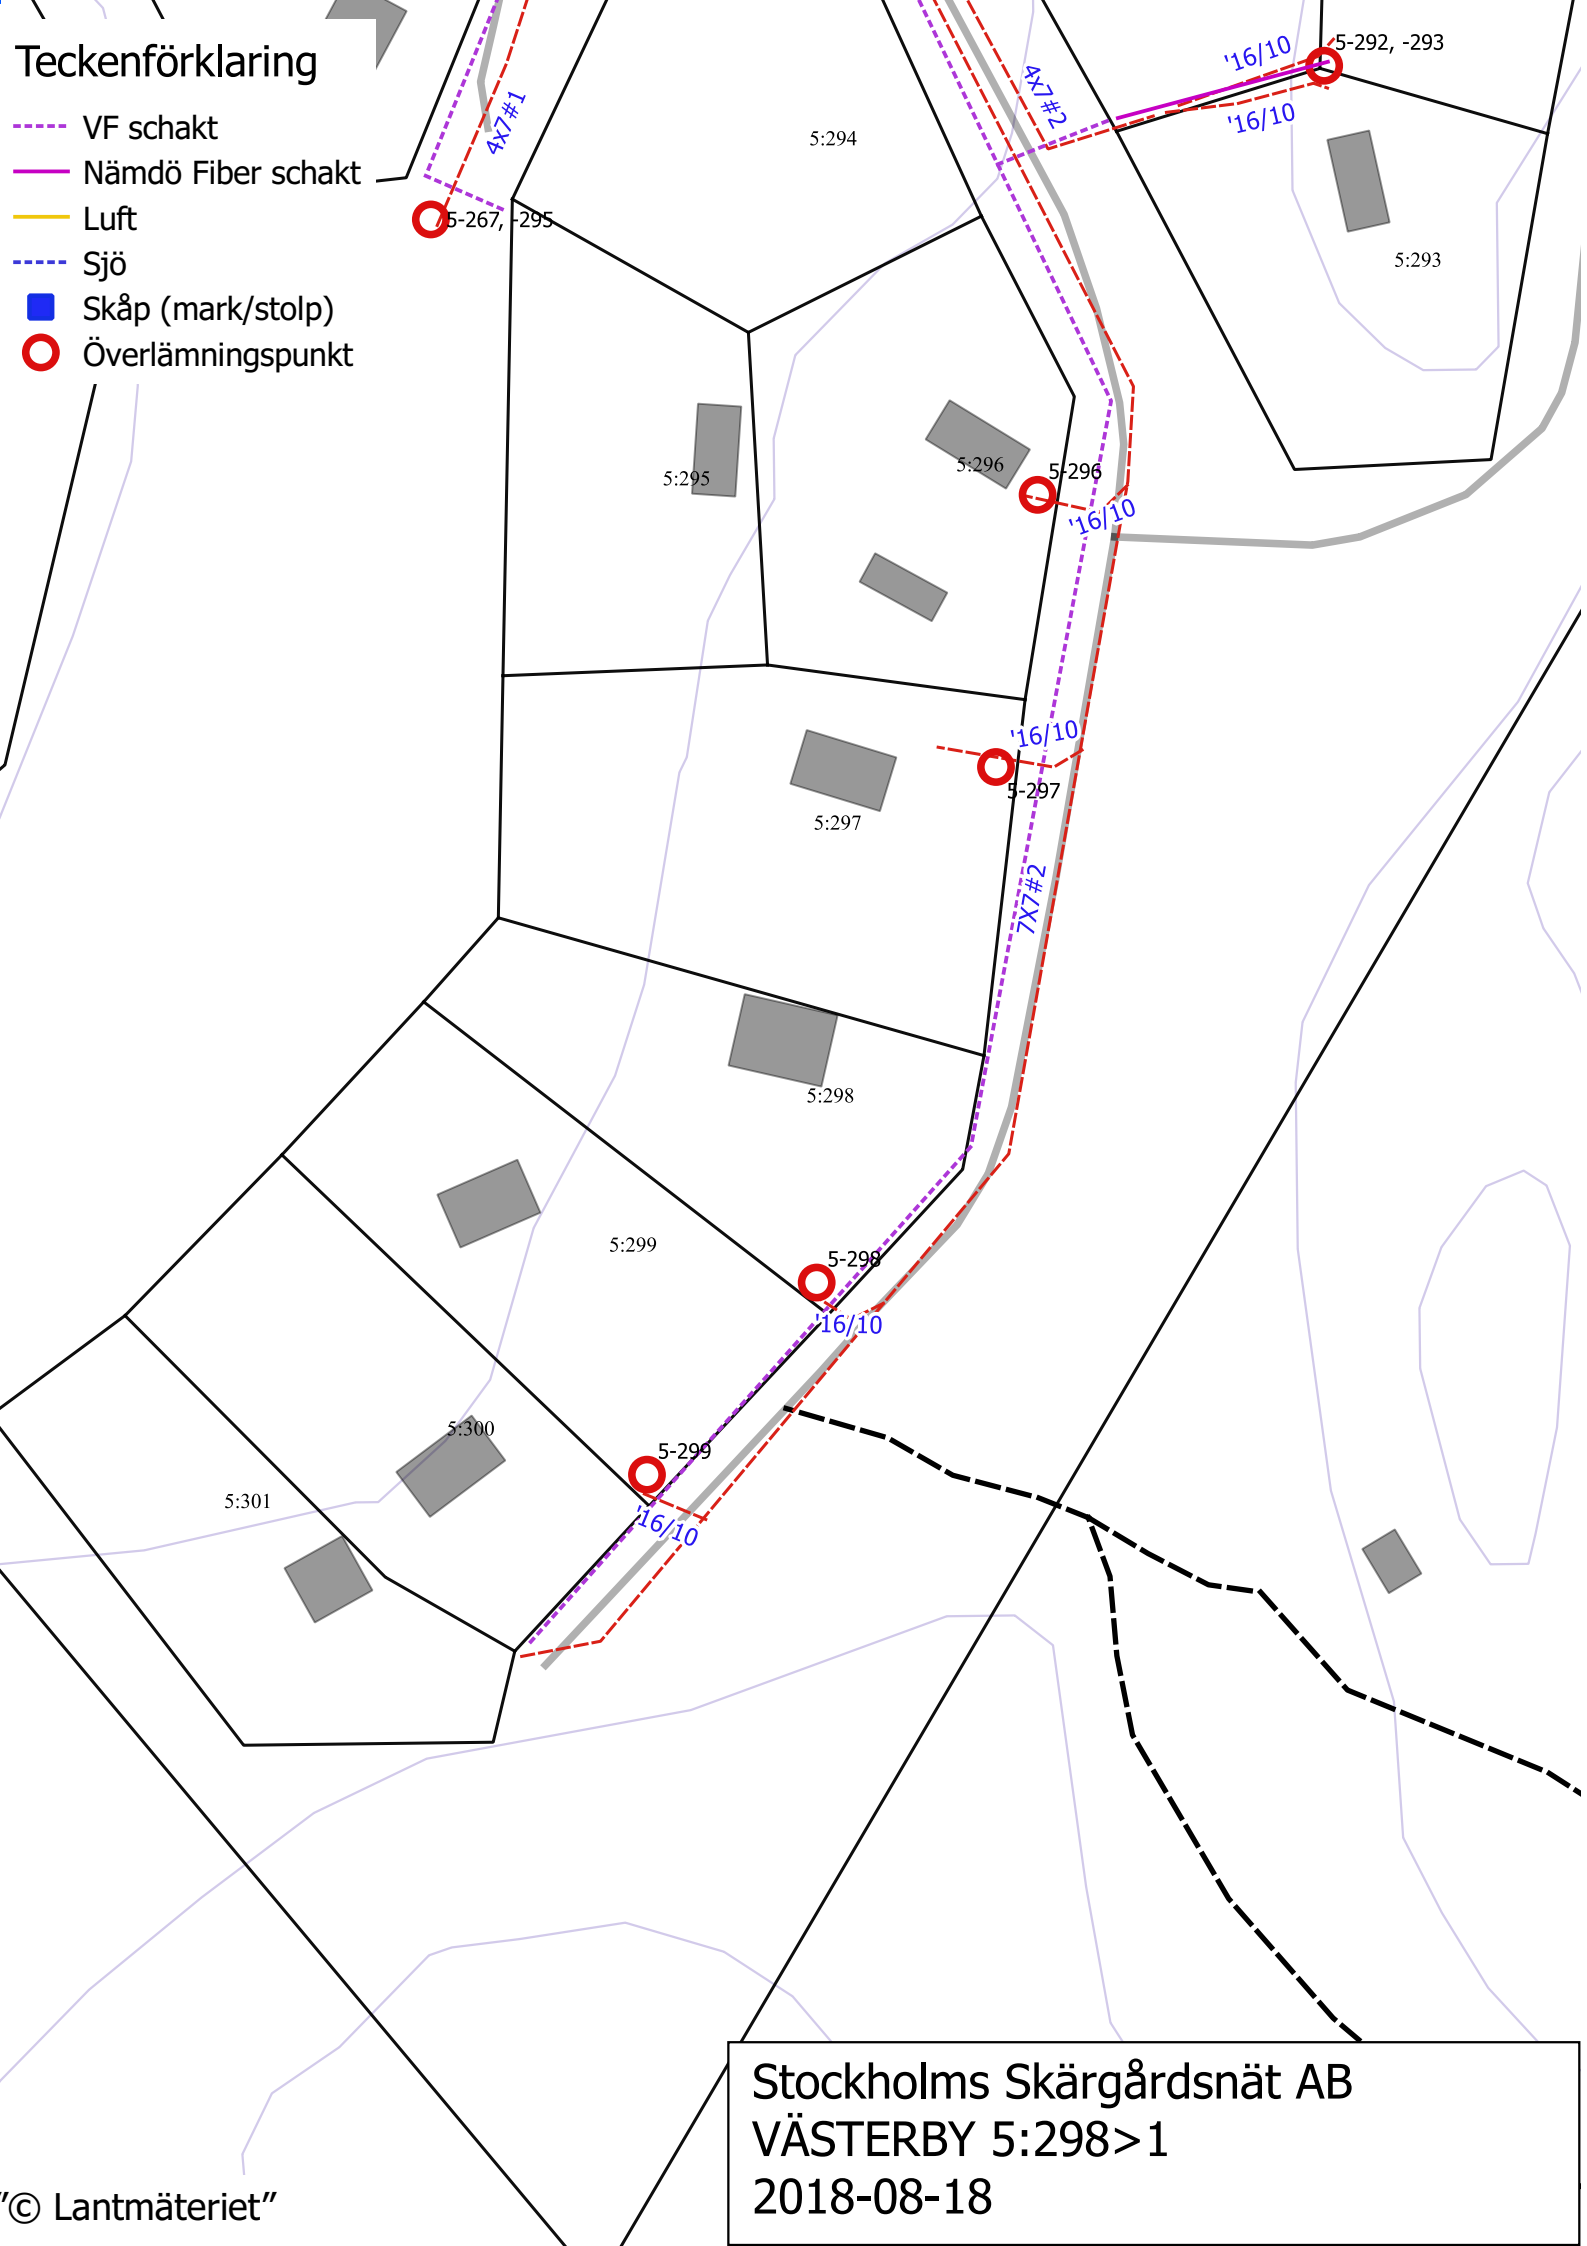

Teckenförklaring

- VF schakt
- Nämdö Fiber schakt
- Luft
- Sjö
- Skåp (mark/stolp)
- Överlämningspunkt

Stockholms Skärgårdsnät AB
VÄSTERBY 5:298>1
2018-08-18