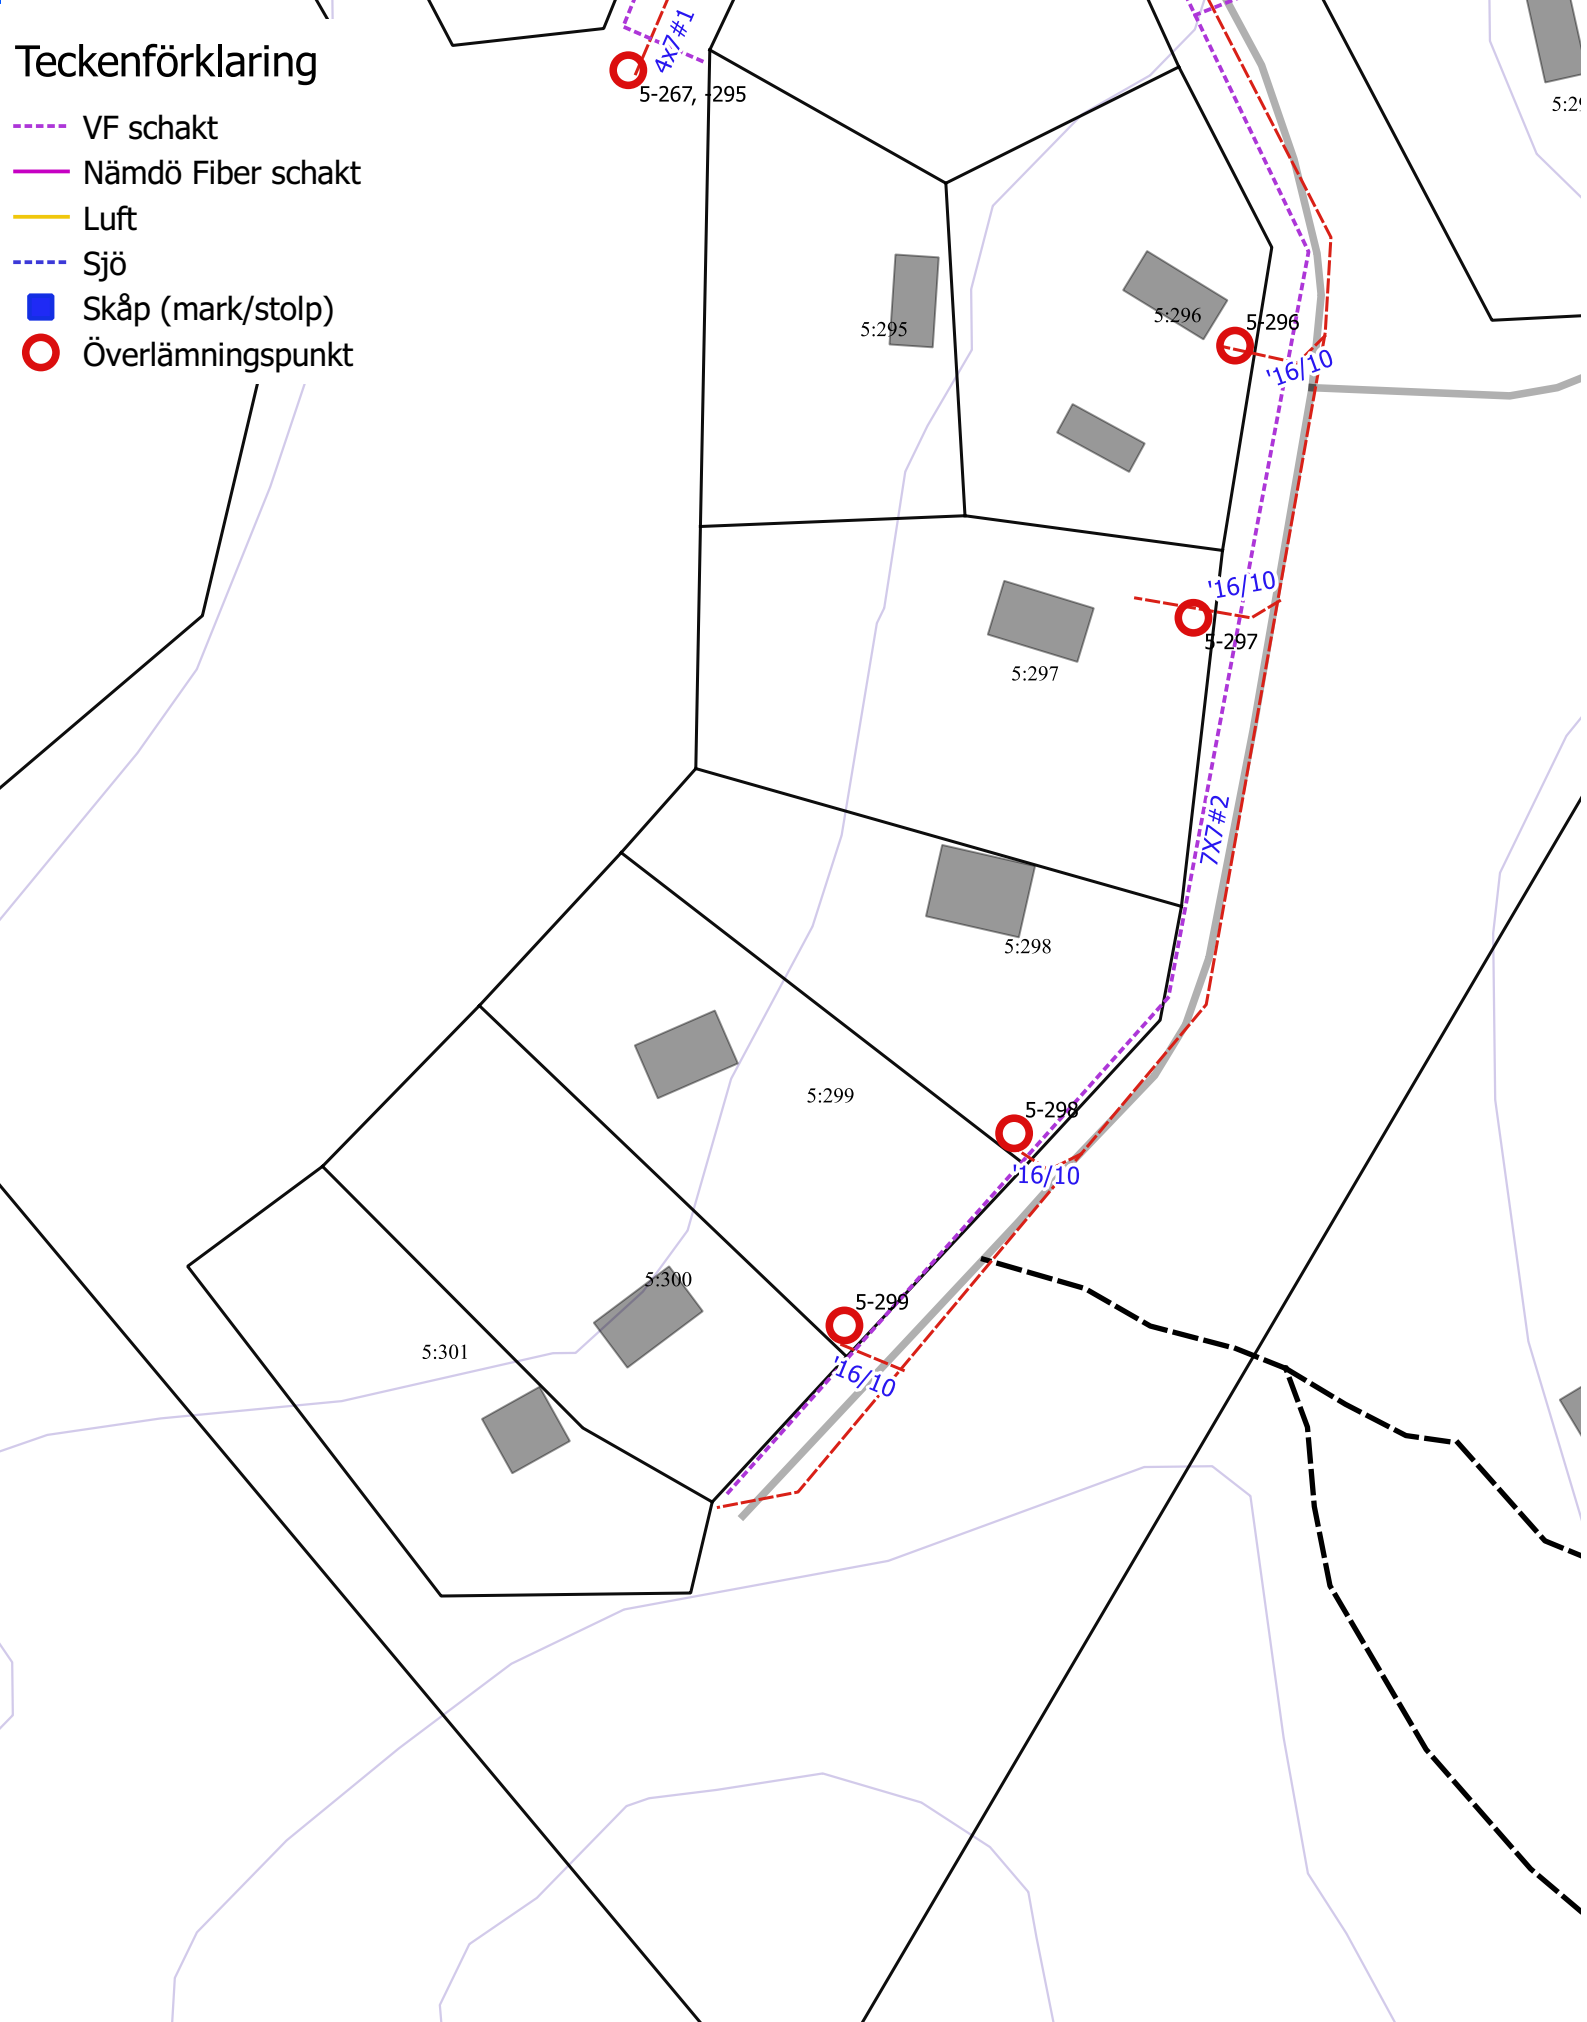

Teckenförklaring

- VF schakt
- Nämdö Fiber schakt
- Luft
- Sjö
- Skåp (mark/stolp)
- Överlämningspunkt

Stockholms Skärgårdsnät AB
VÄSTERBY 5:299>1
2018-08-18