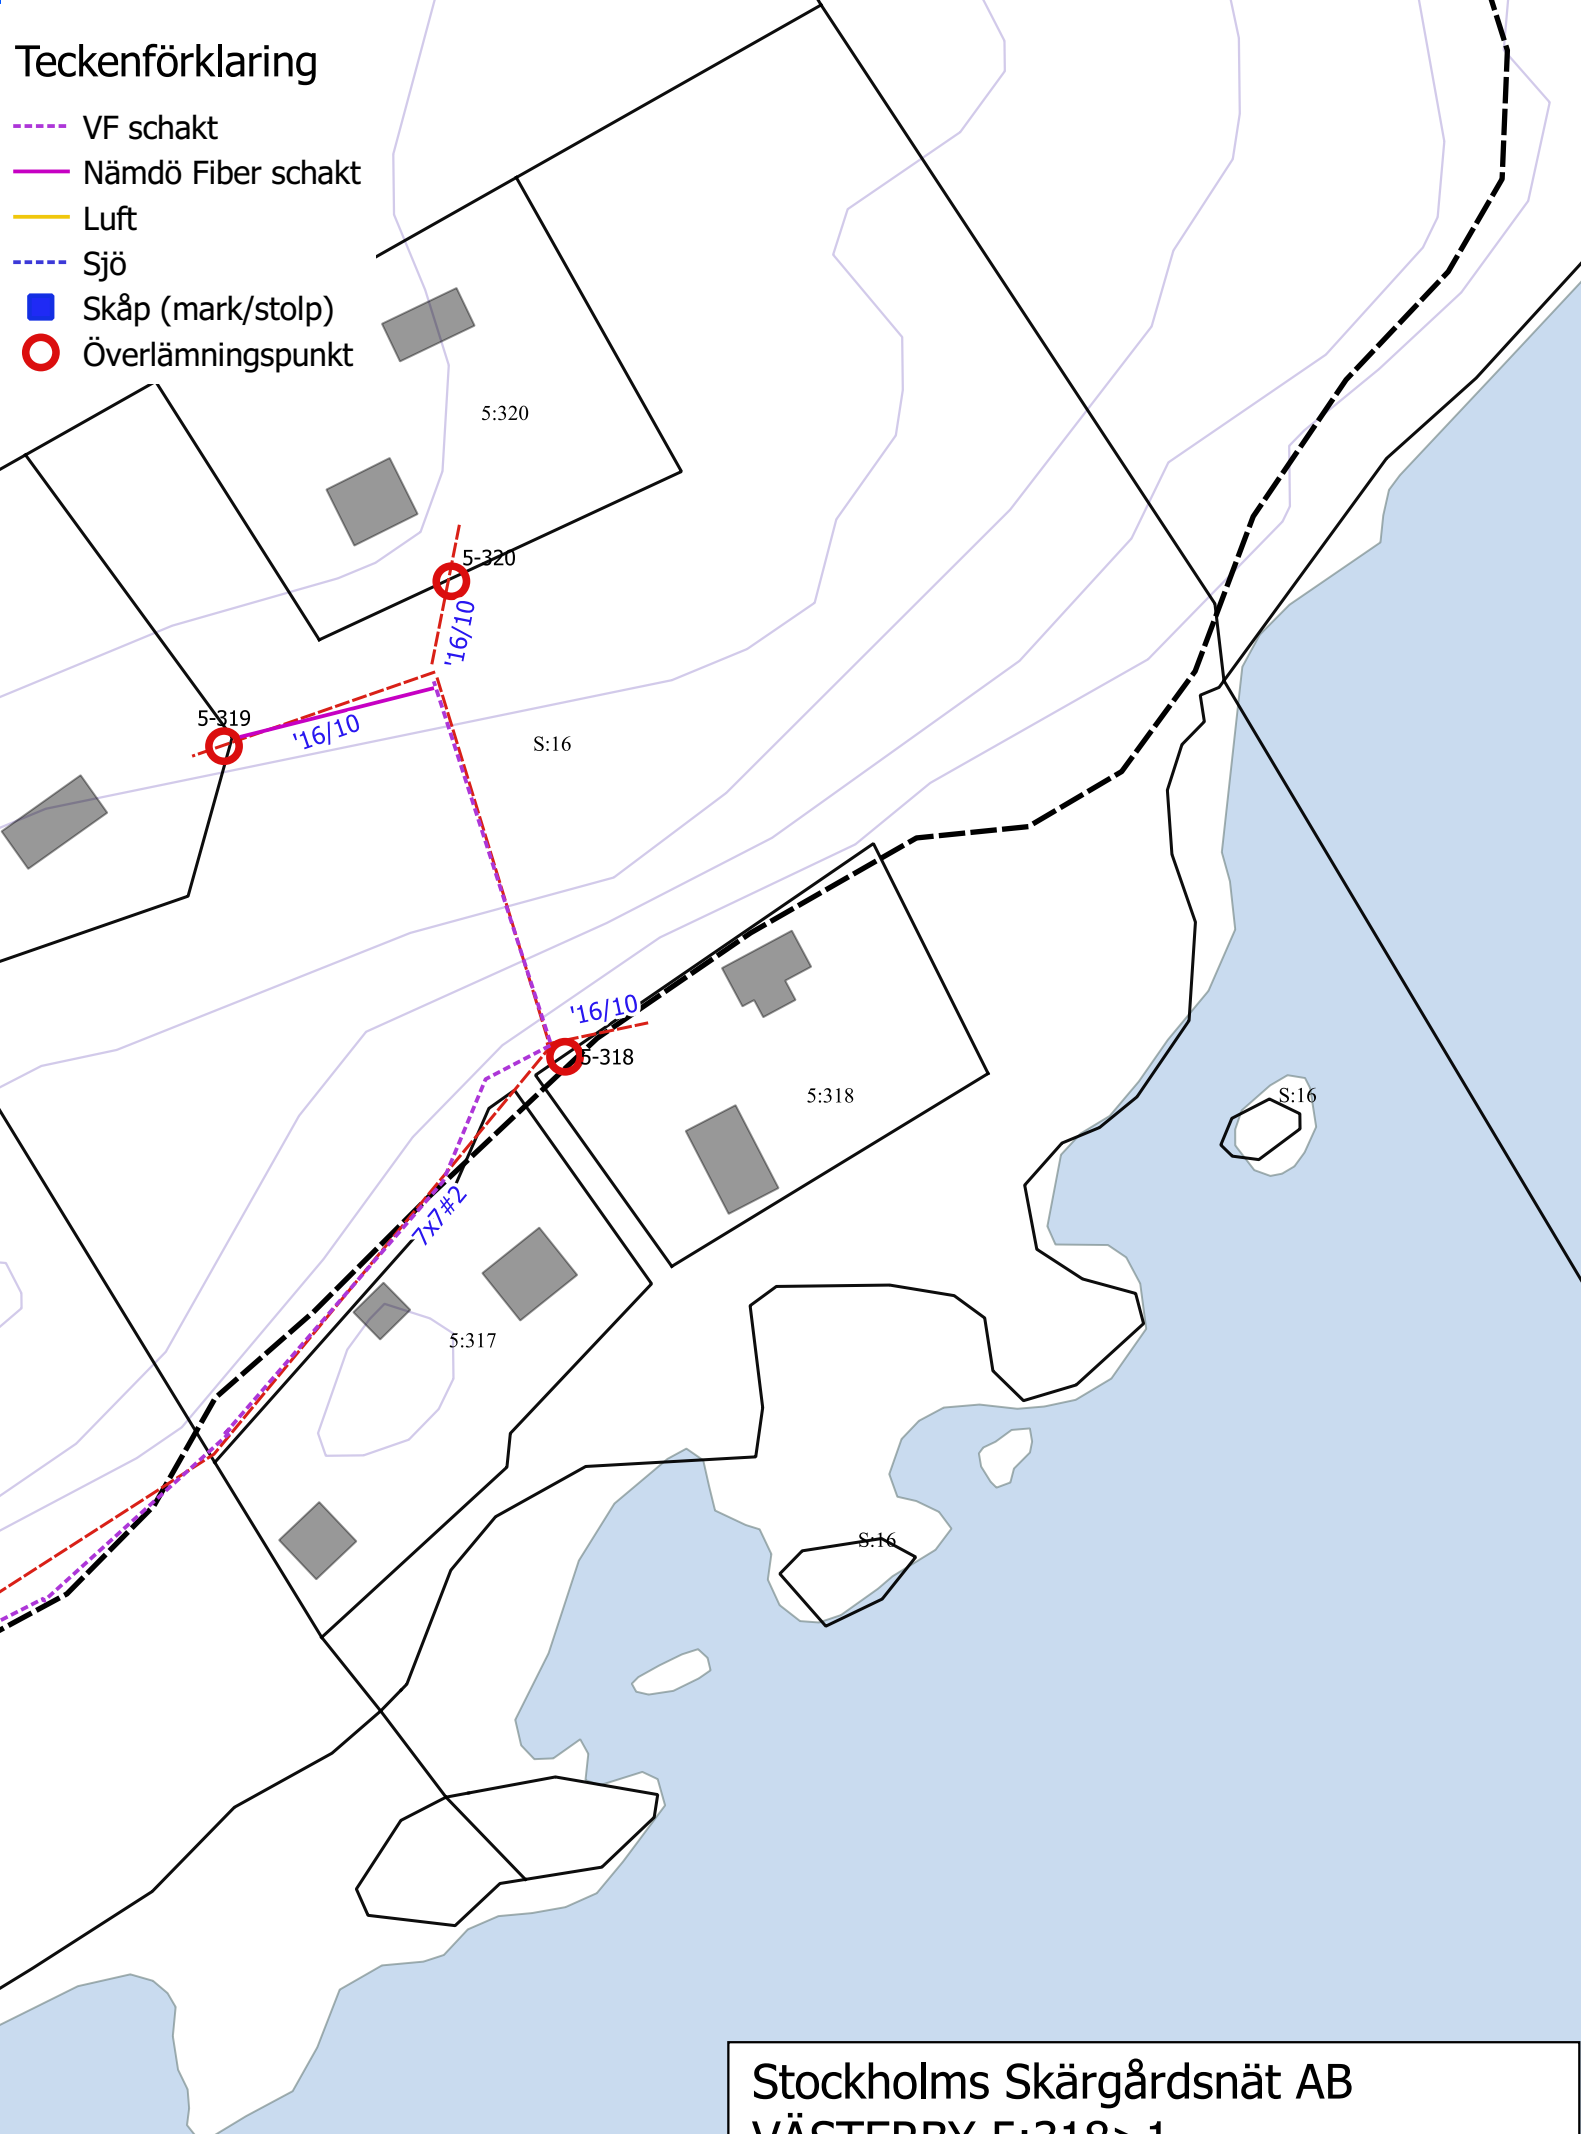

Teckenförklaring

- VF schakt
- Nämdö Fiber schakt
- Luft
- Sjö
- Skåp (mark/stolp)
- Överlämningspunkt

Stockholms Skärgårdsnät AB
VÄSTERBY 5:318>1
2018-08-18