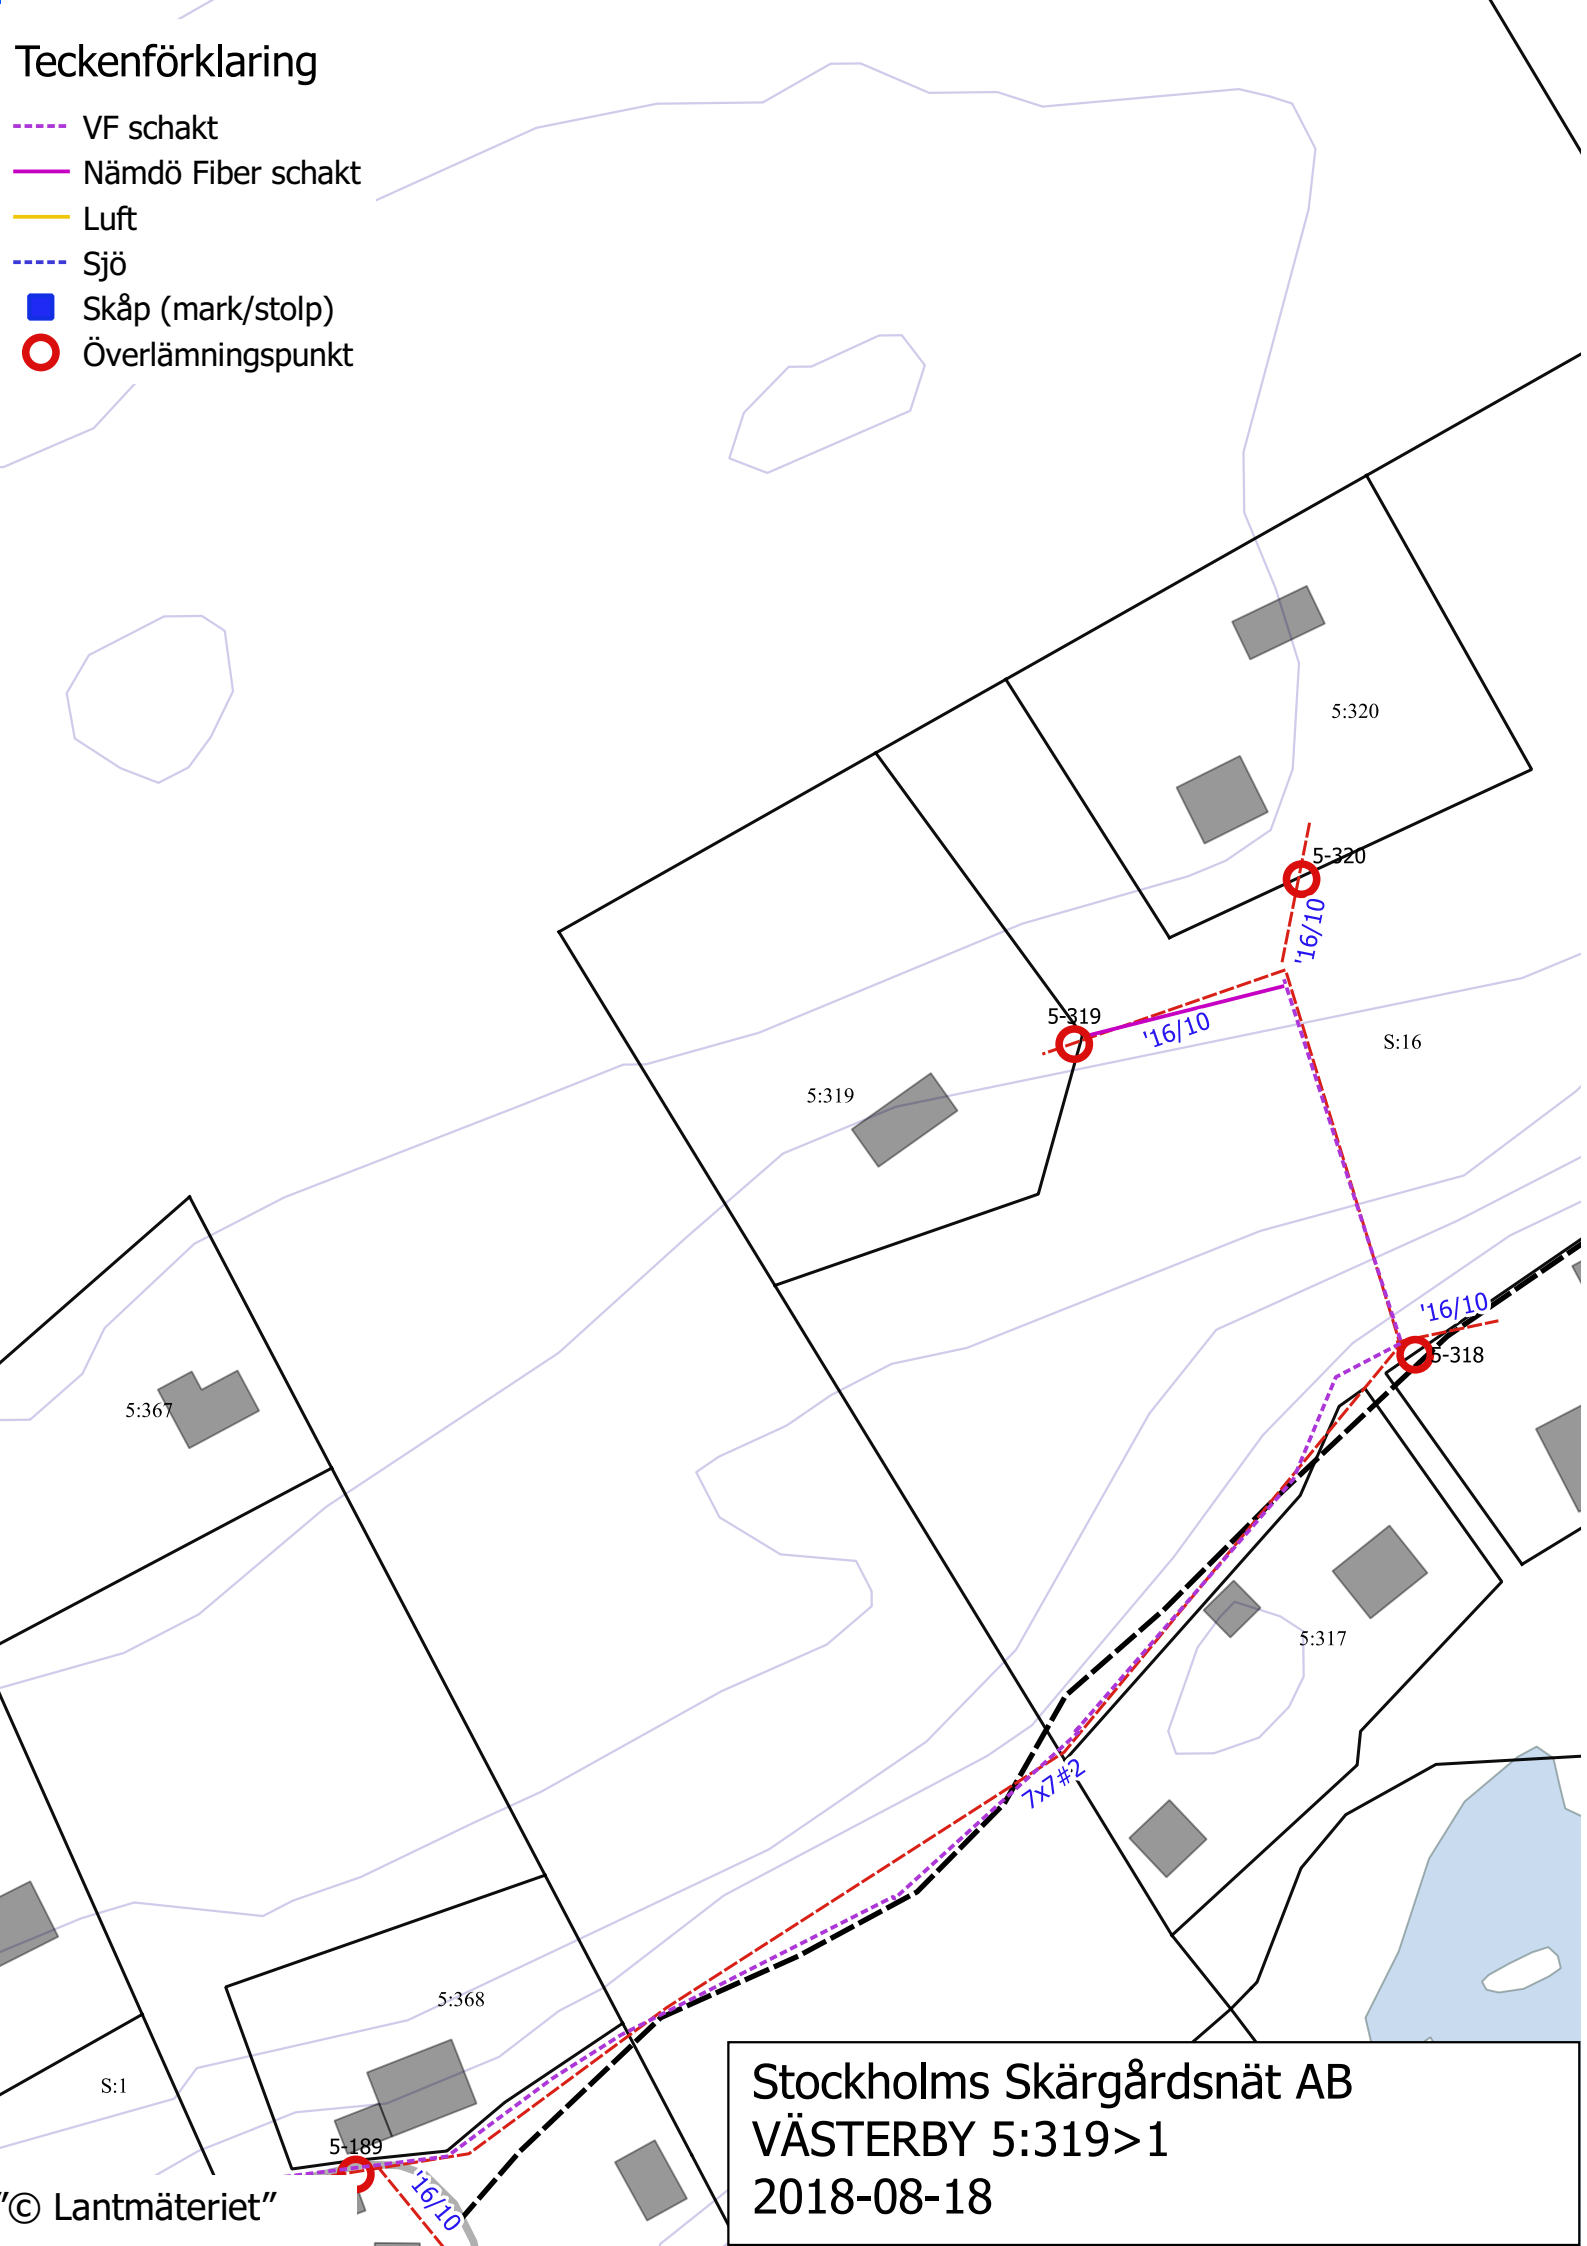

Teckenförklaring

- VF schakt
- Nämdö Fiber schakt
- Luft
- Sjö
- Skåp (mark/stolp)
- Överlämningspunkt

Stockholms Skärgårdsnät AB
VÄSTERBY 5:319>1
2018-08-18