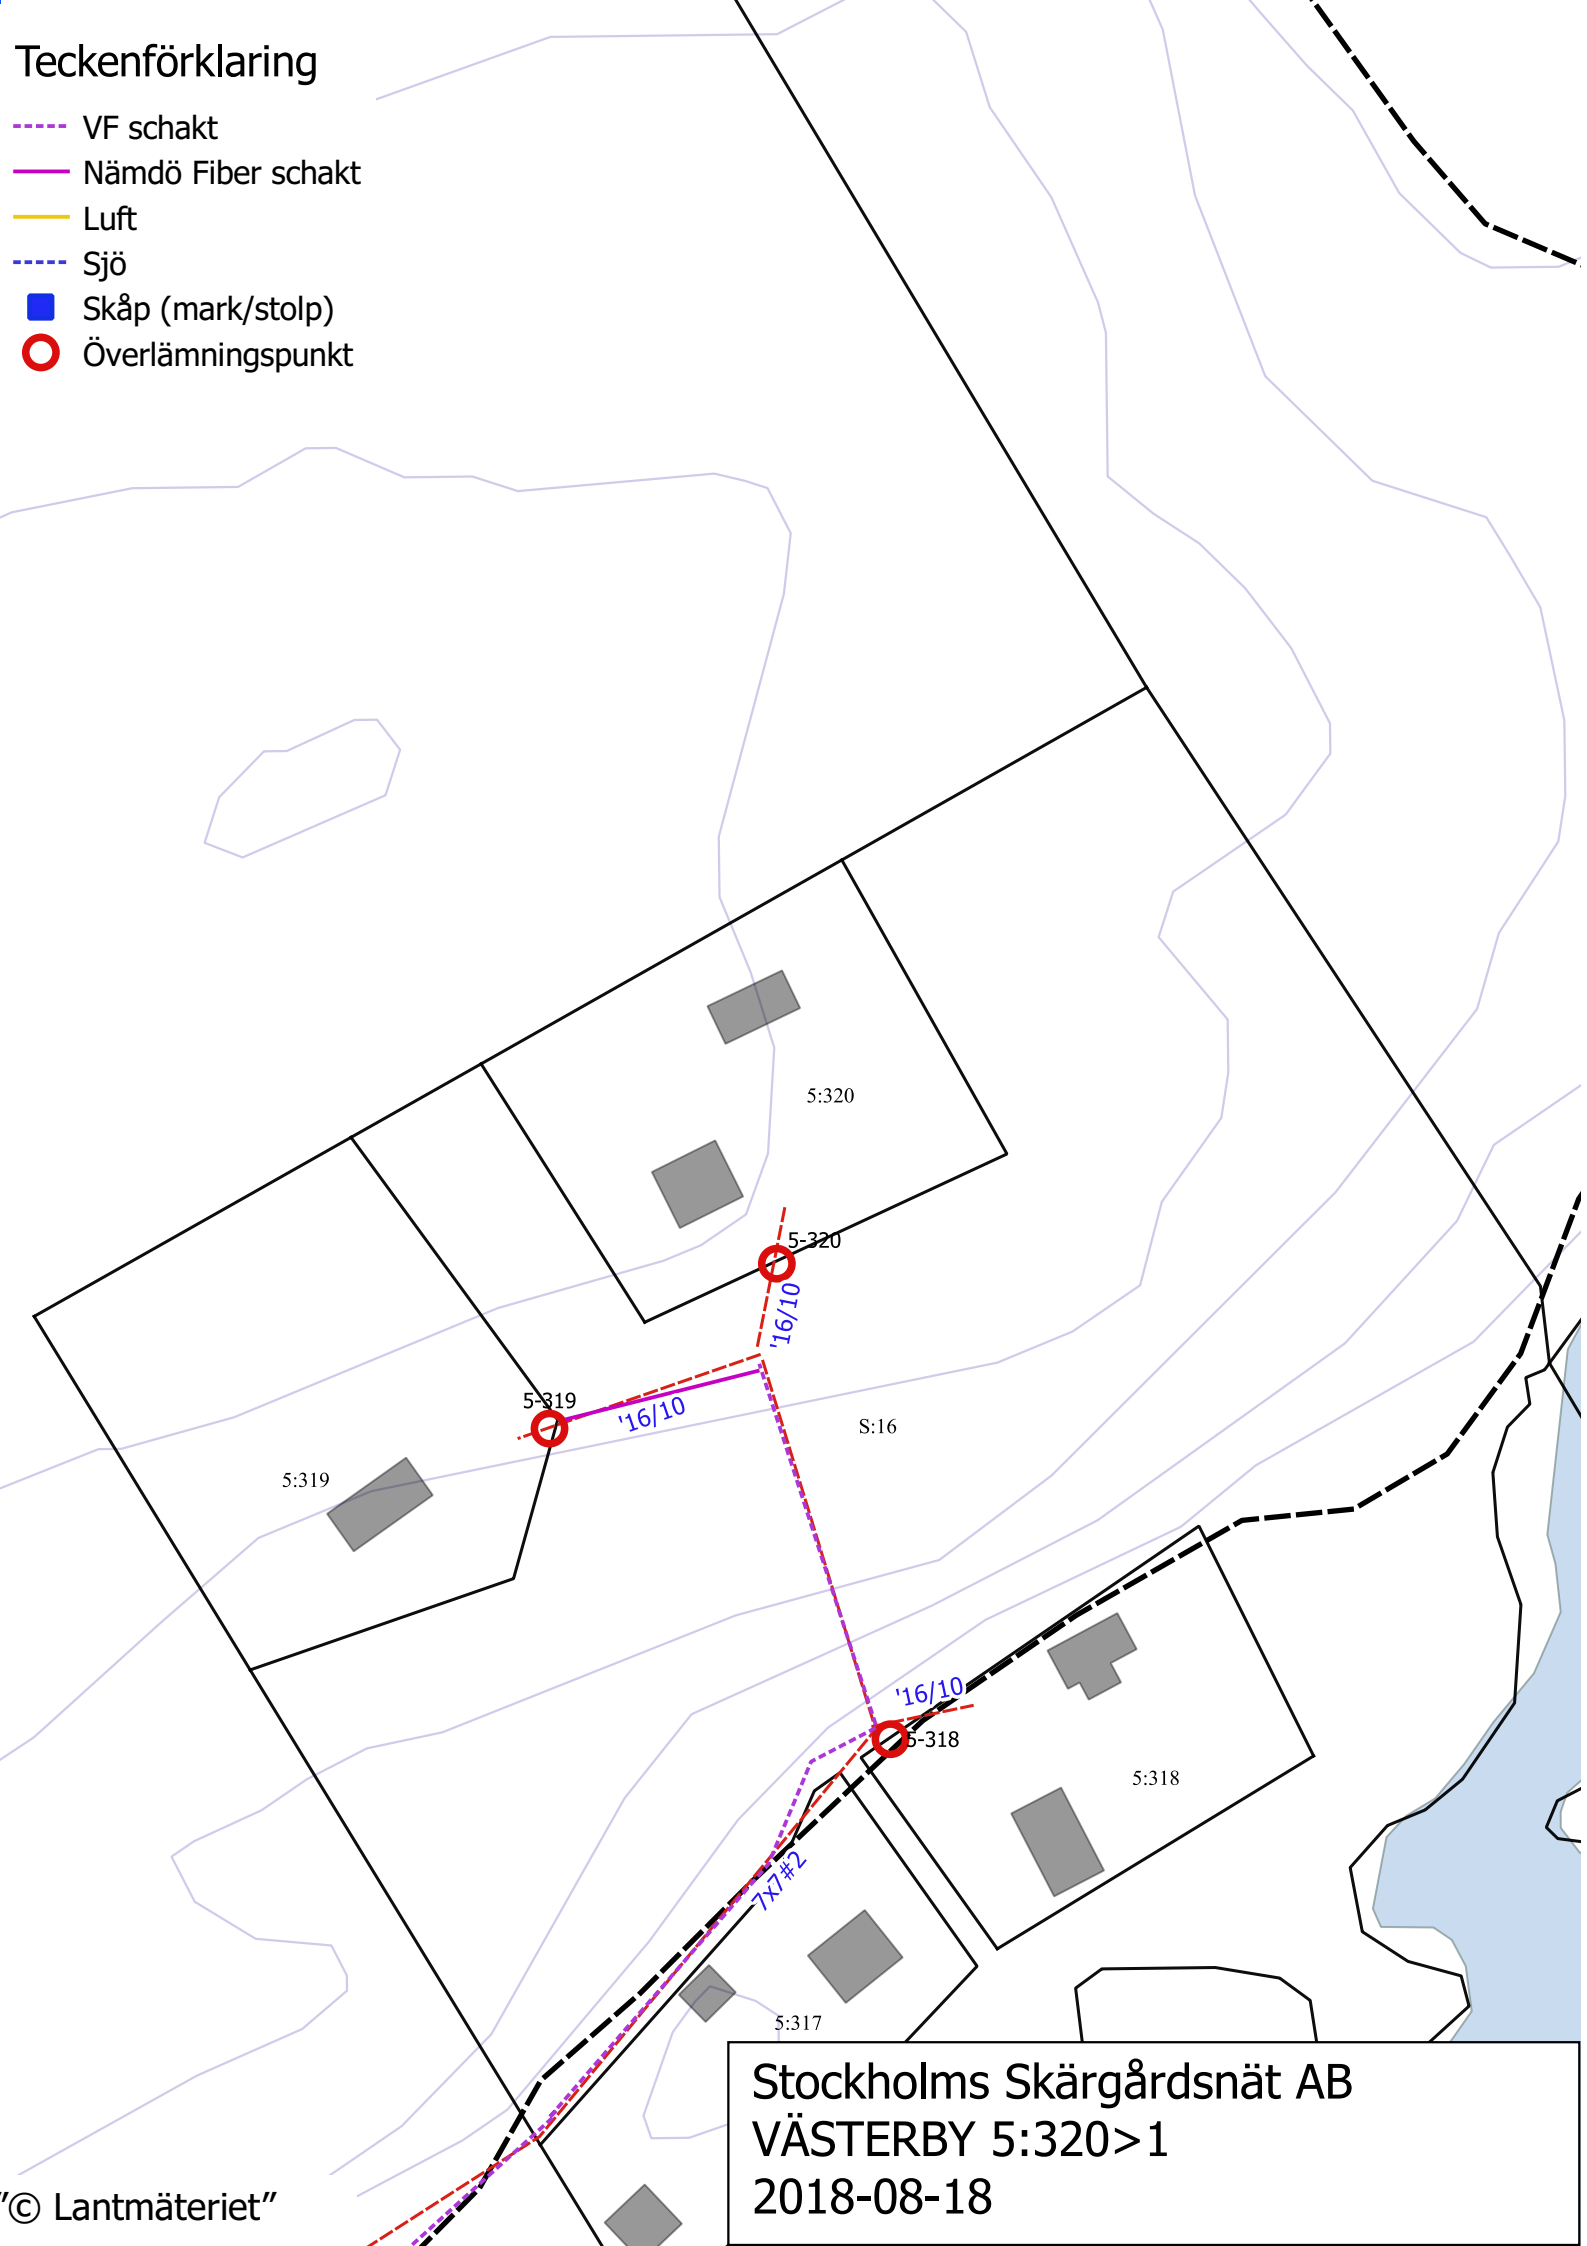

Teckenförklaring

- VF schakt
- Nämdö Fiber schakt
- Luft
- Sjö
- Skåp (mark/stolp)
- Överlämningspunkt

Stockholms Skärgårdsnät AB
VÄSTERBY 5:320>1
2018-08-18