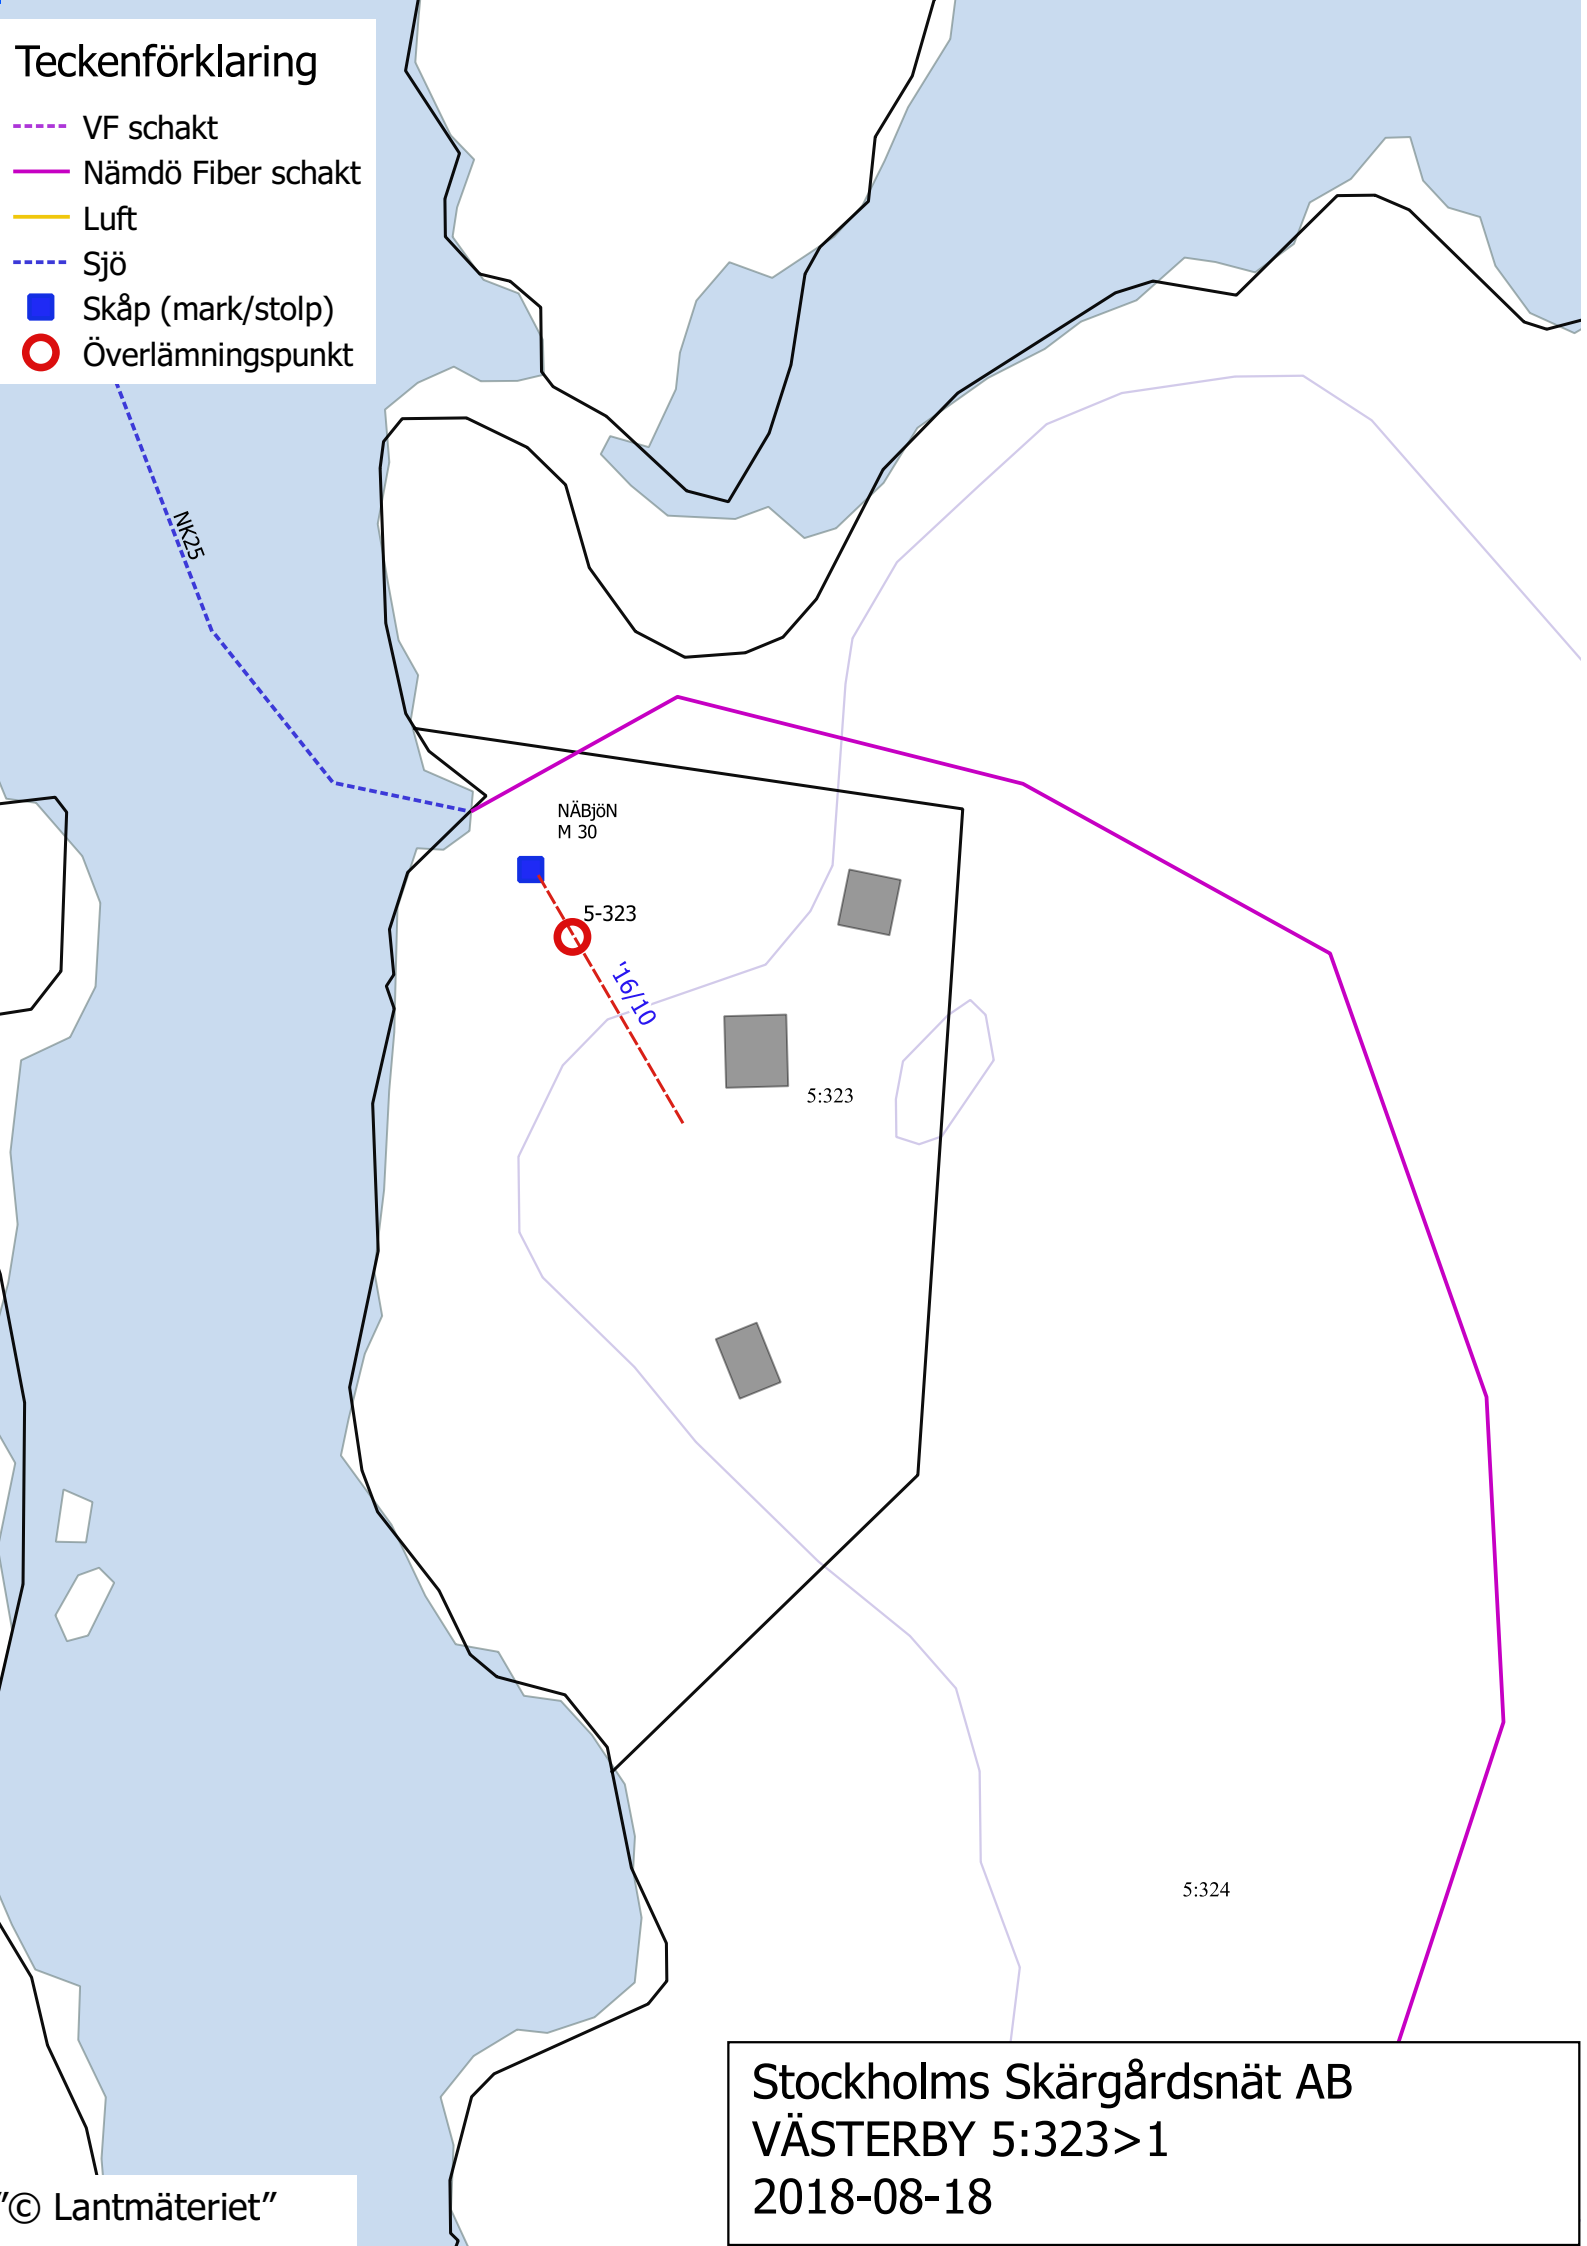

Teckenförklaring

- VF schakt
- Nämdö Fiber schakt
- Luft
- Sjö
- Skåp (mark/stolp)
- Överlämningspunkt

Stockholms Skärgårdsnät AB
VÄSTERBY 5:323>1
2018-08-18