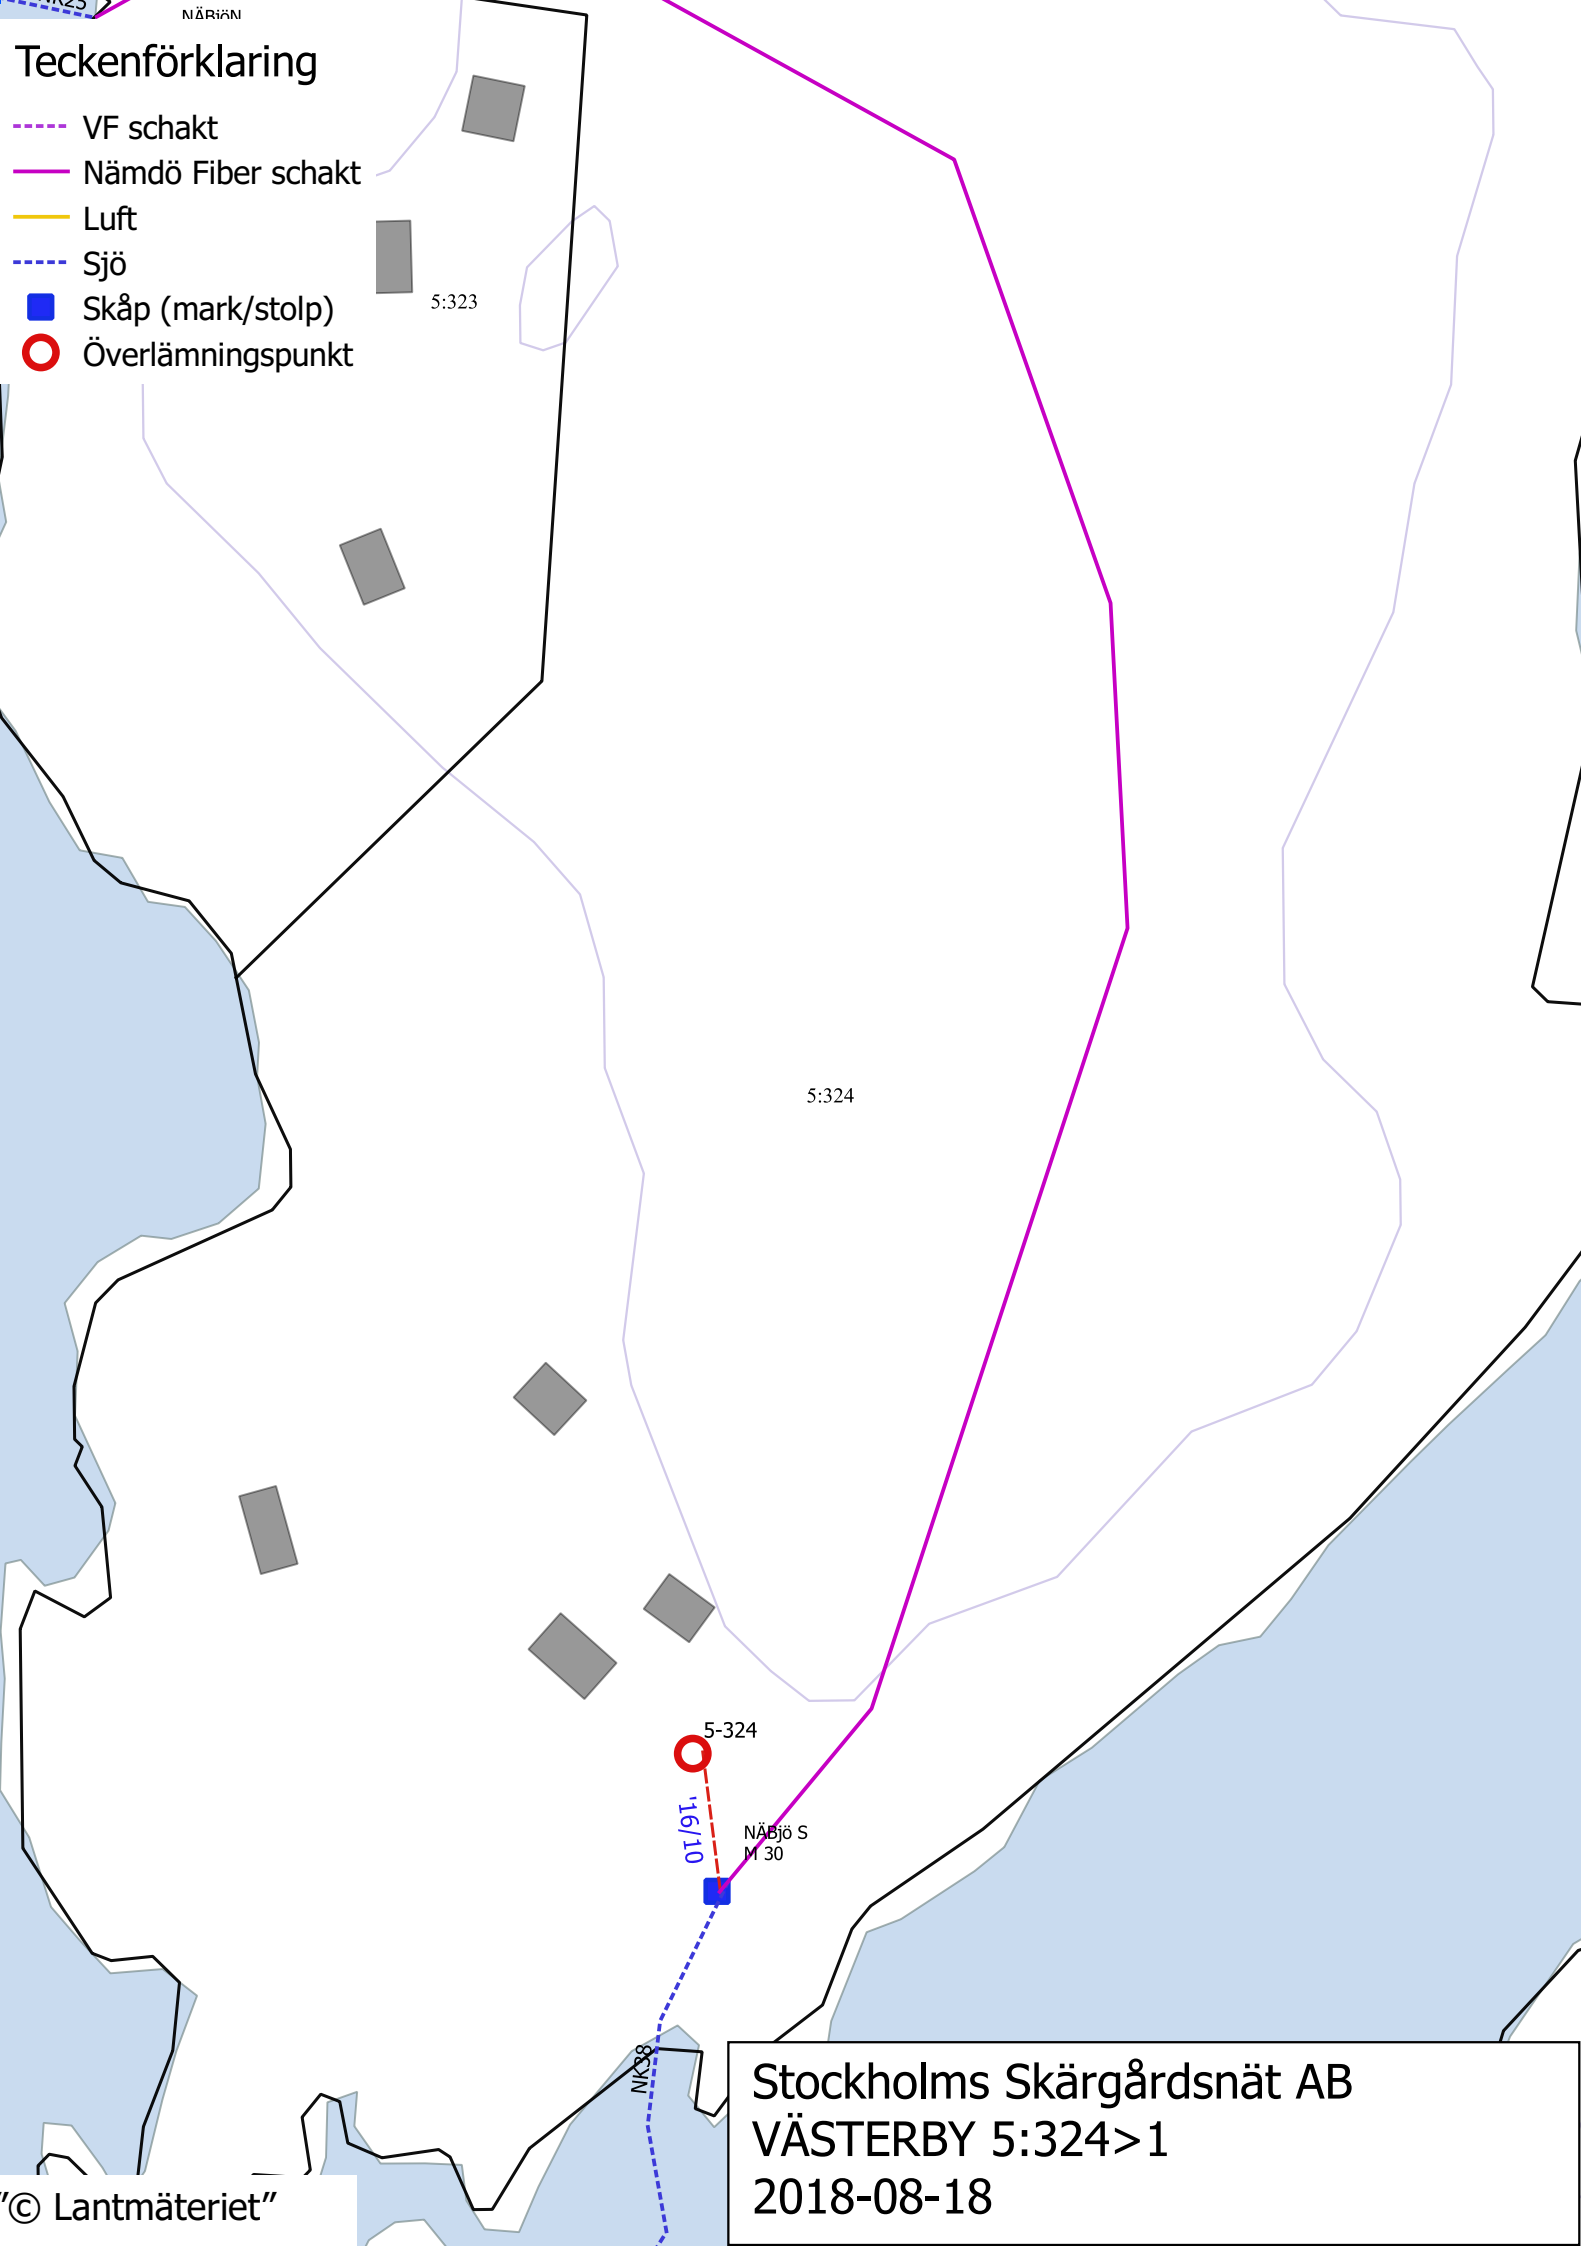

NÄRÄN

# Teckenförklaring

- VF schakt
- Nämdö Fiber schakt
- Luft
- Sjö
- Skåp (mark/stolp)
- Överlämningspunkt

Stockholms Skärgårdsnät AB  
VÄSTERBY 5:324>1  
2018-08-18