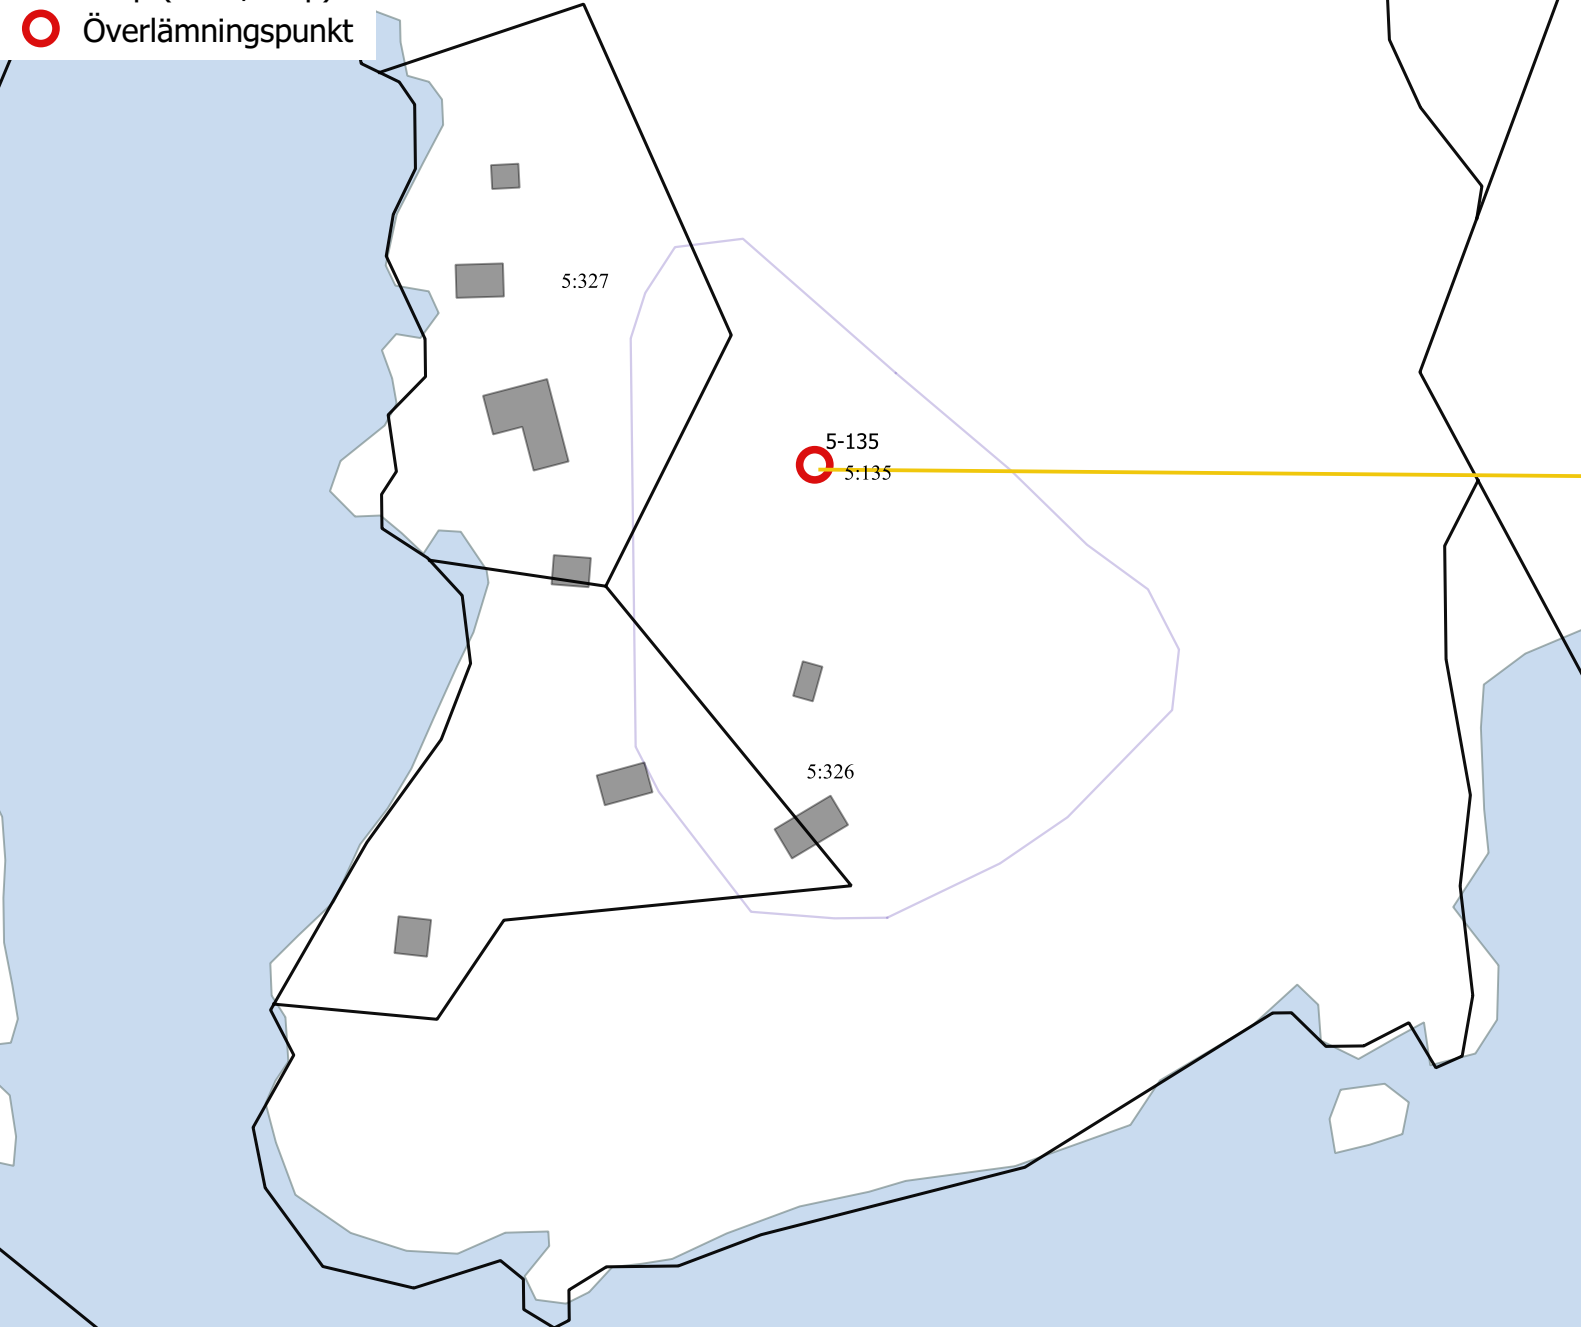

Teckenförklaring

- VF schakt
- Nämdö Fiber schakt
- Luft
- Sjö
- Skåp (mark/stolp)
- Överlämningspunkt

Stockholms Skärgårdsnät AB
VÄSTERBY 5:326>1
2018-08-18