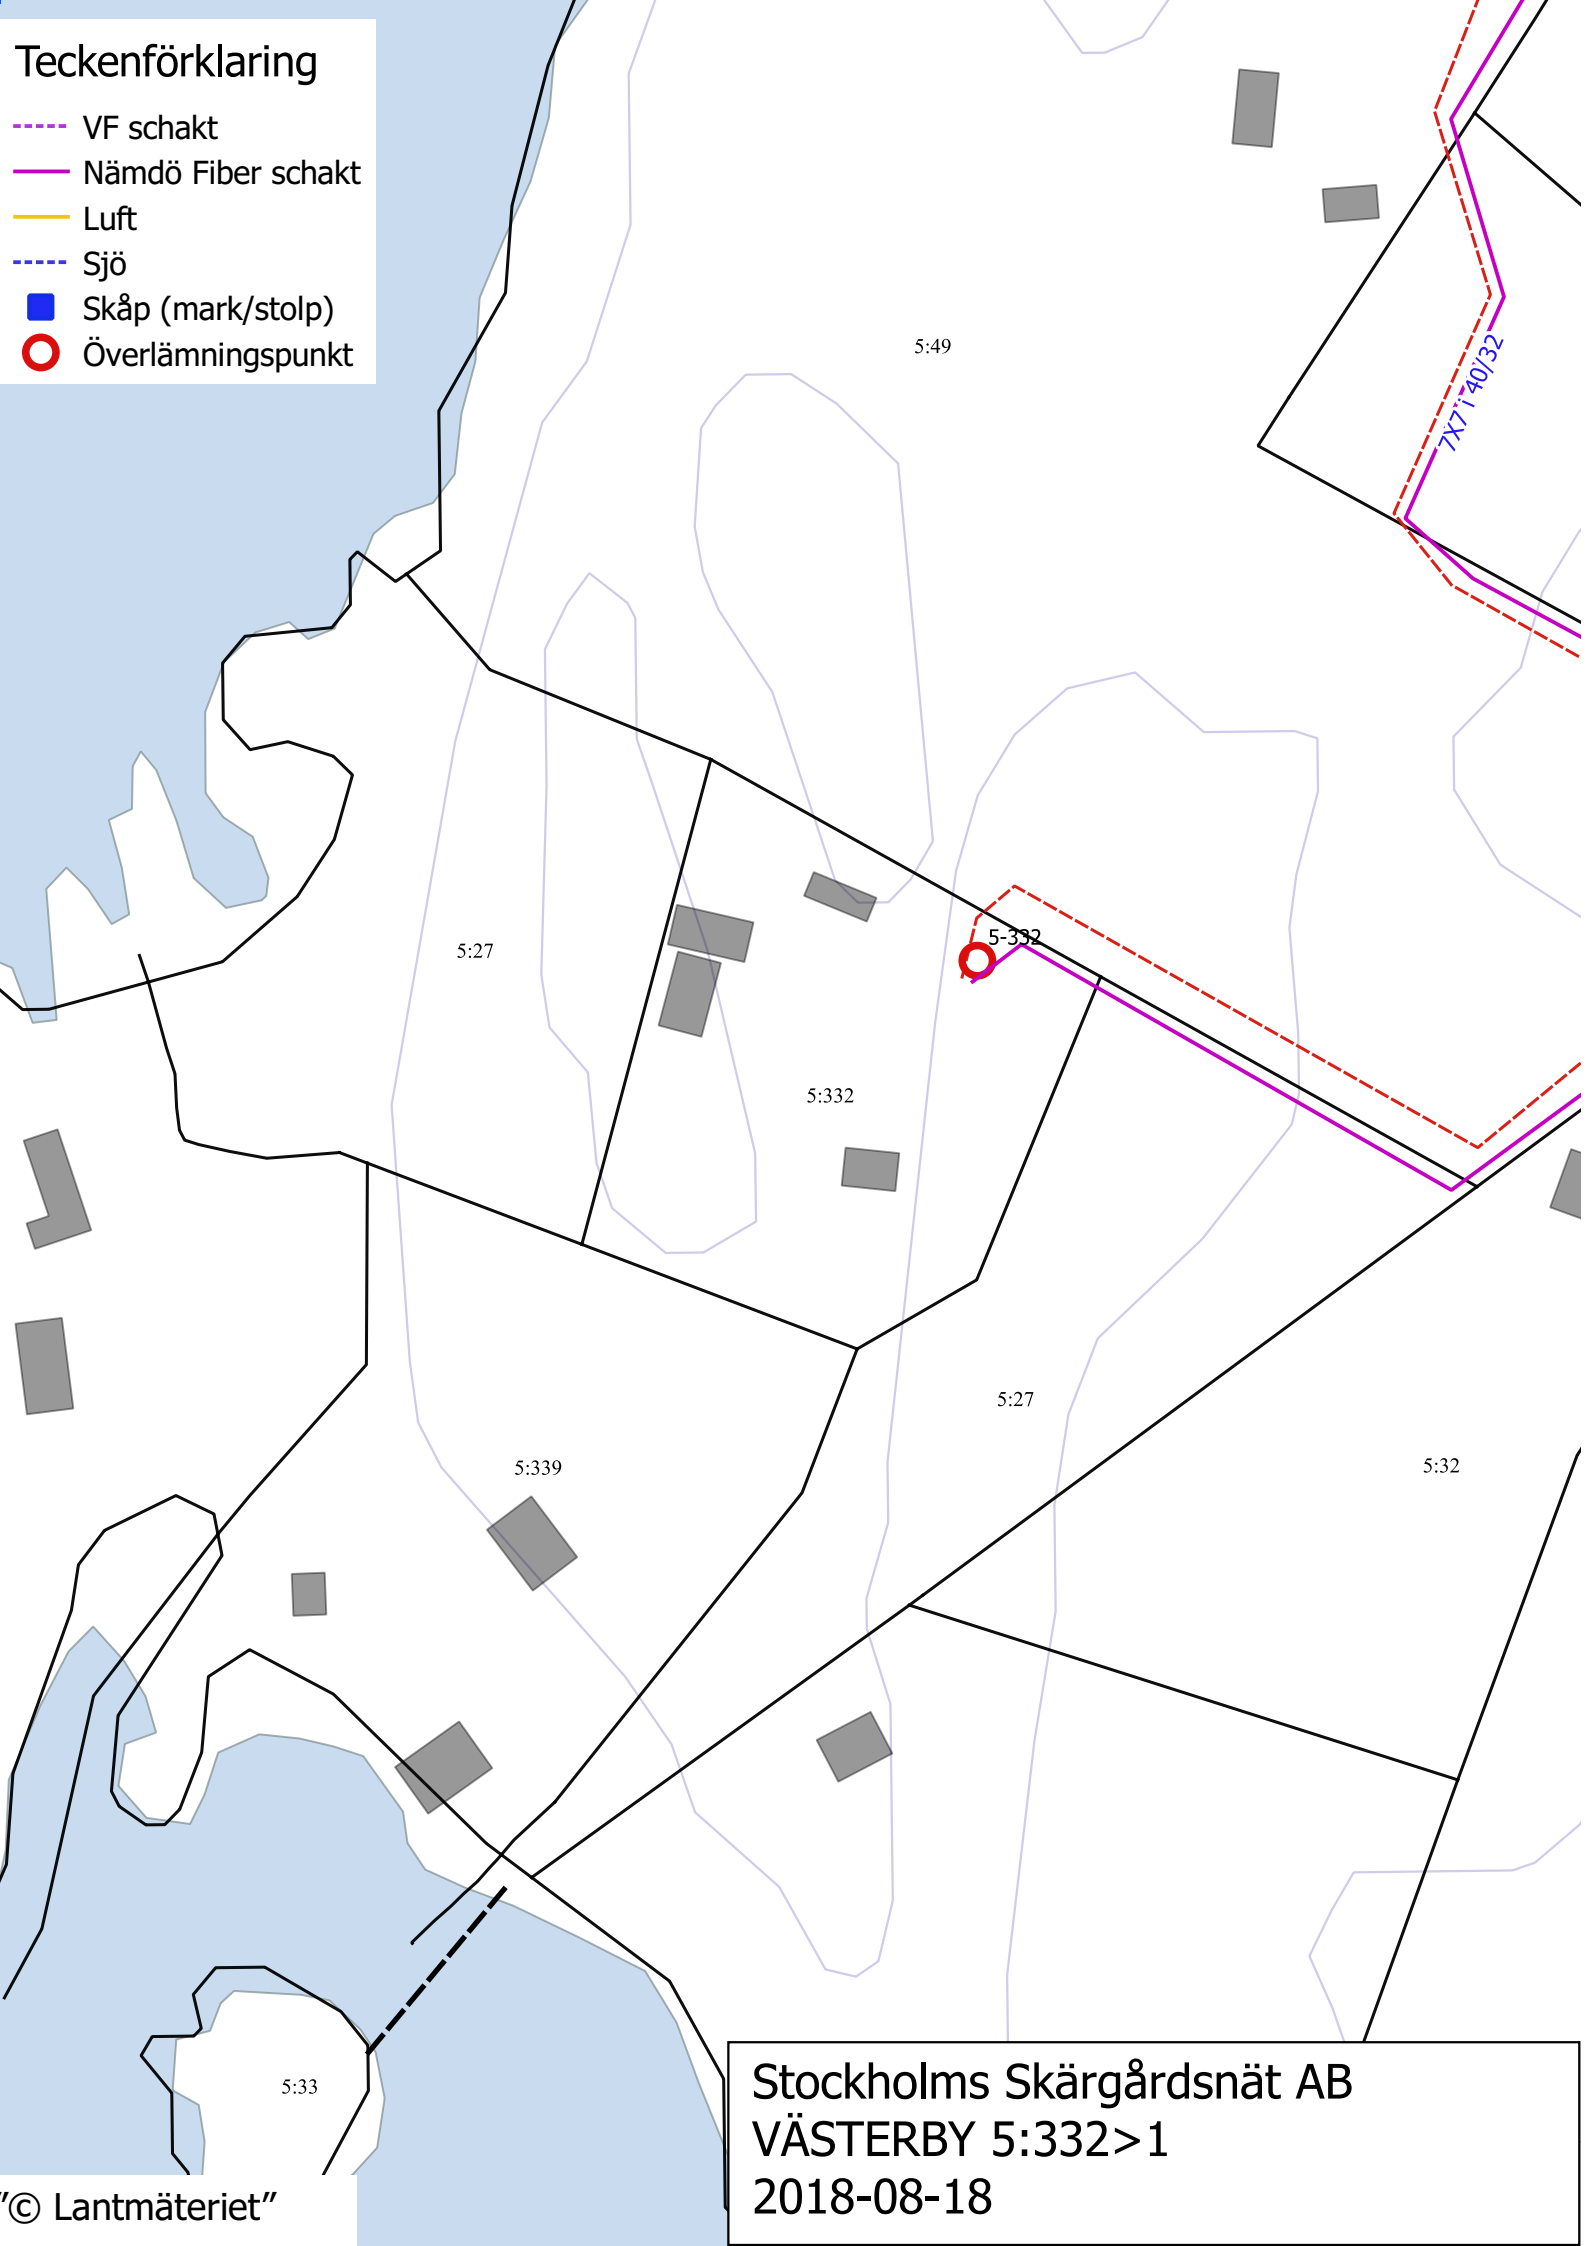

Teckenförklaring

- VF schakt
- Nämdö Fiber schakt
- Luft
- Sjö
- Skåp (mark/stolp)
- Överlämningspunkt

Stockholms Skärgårdsnät AB
VÄSTERBY 5:332>1
2018-08-18