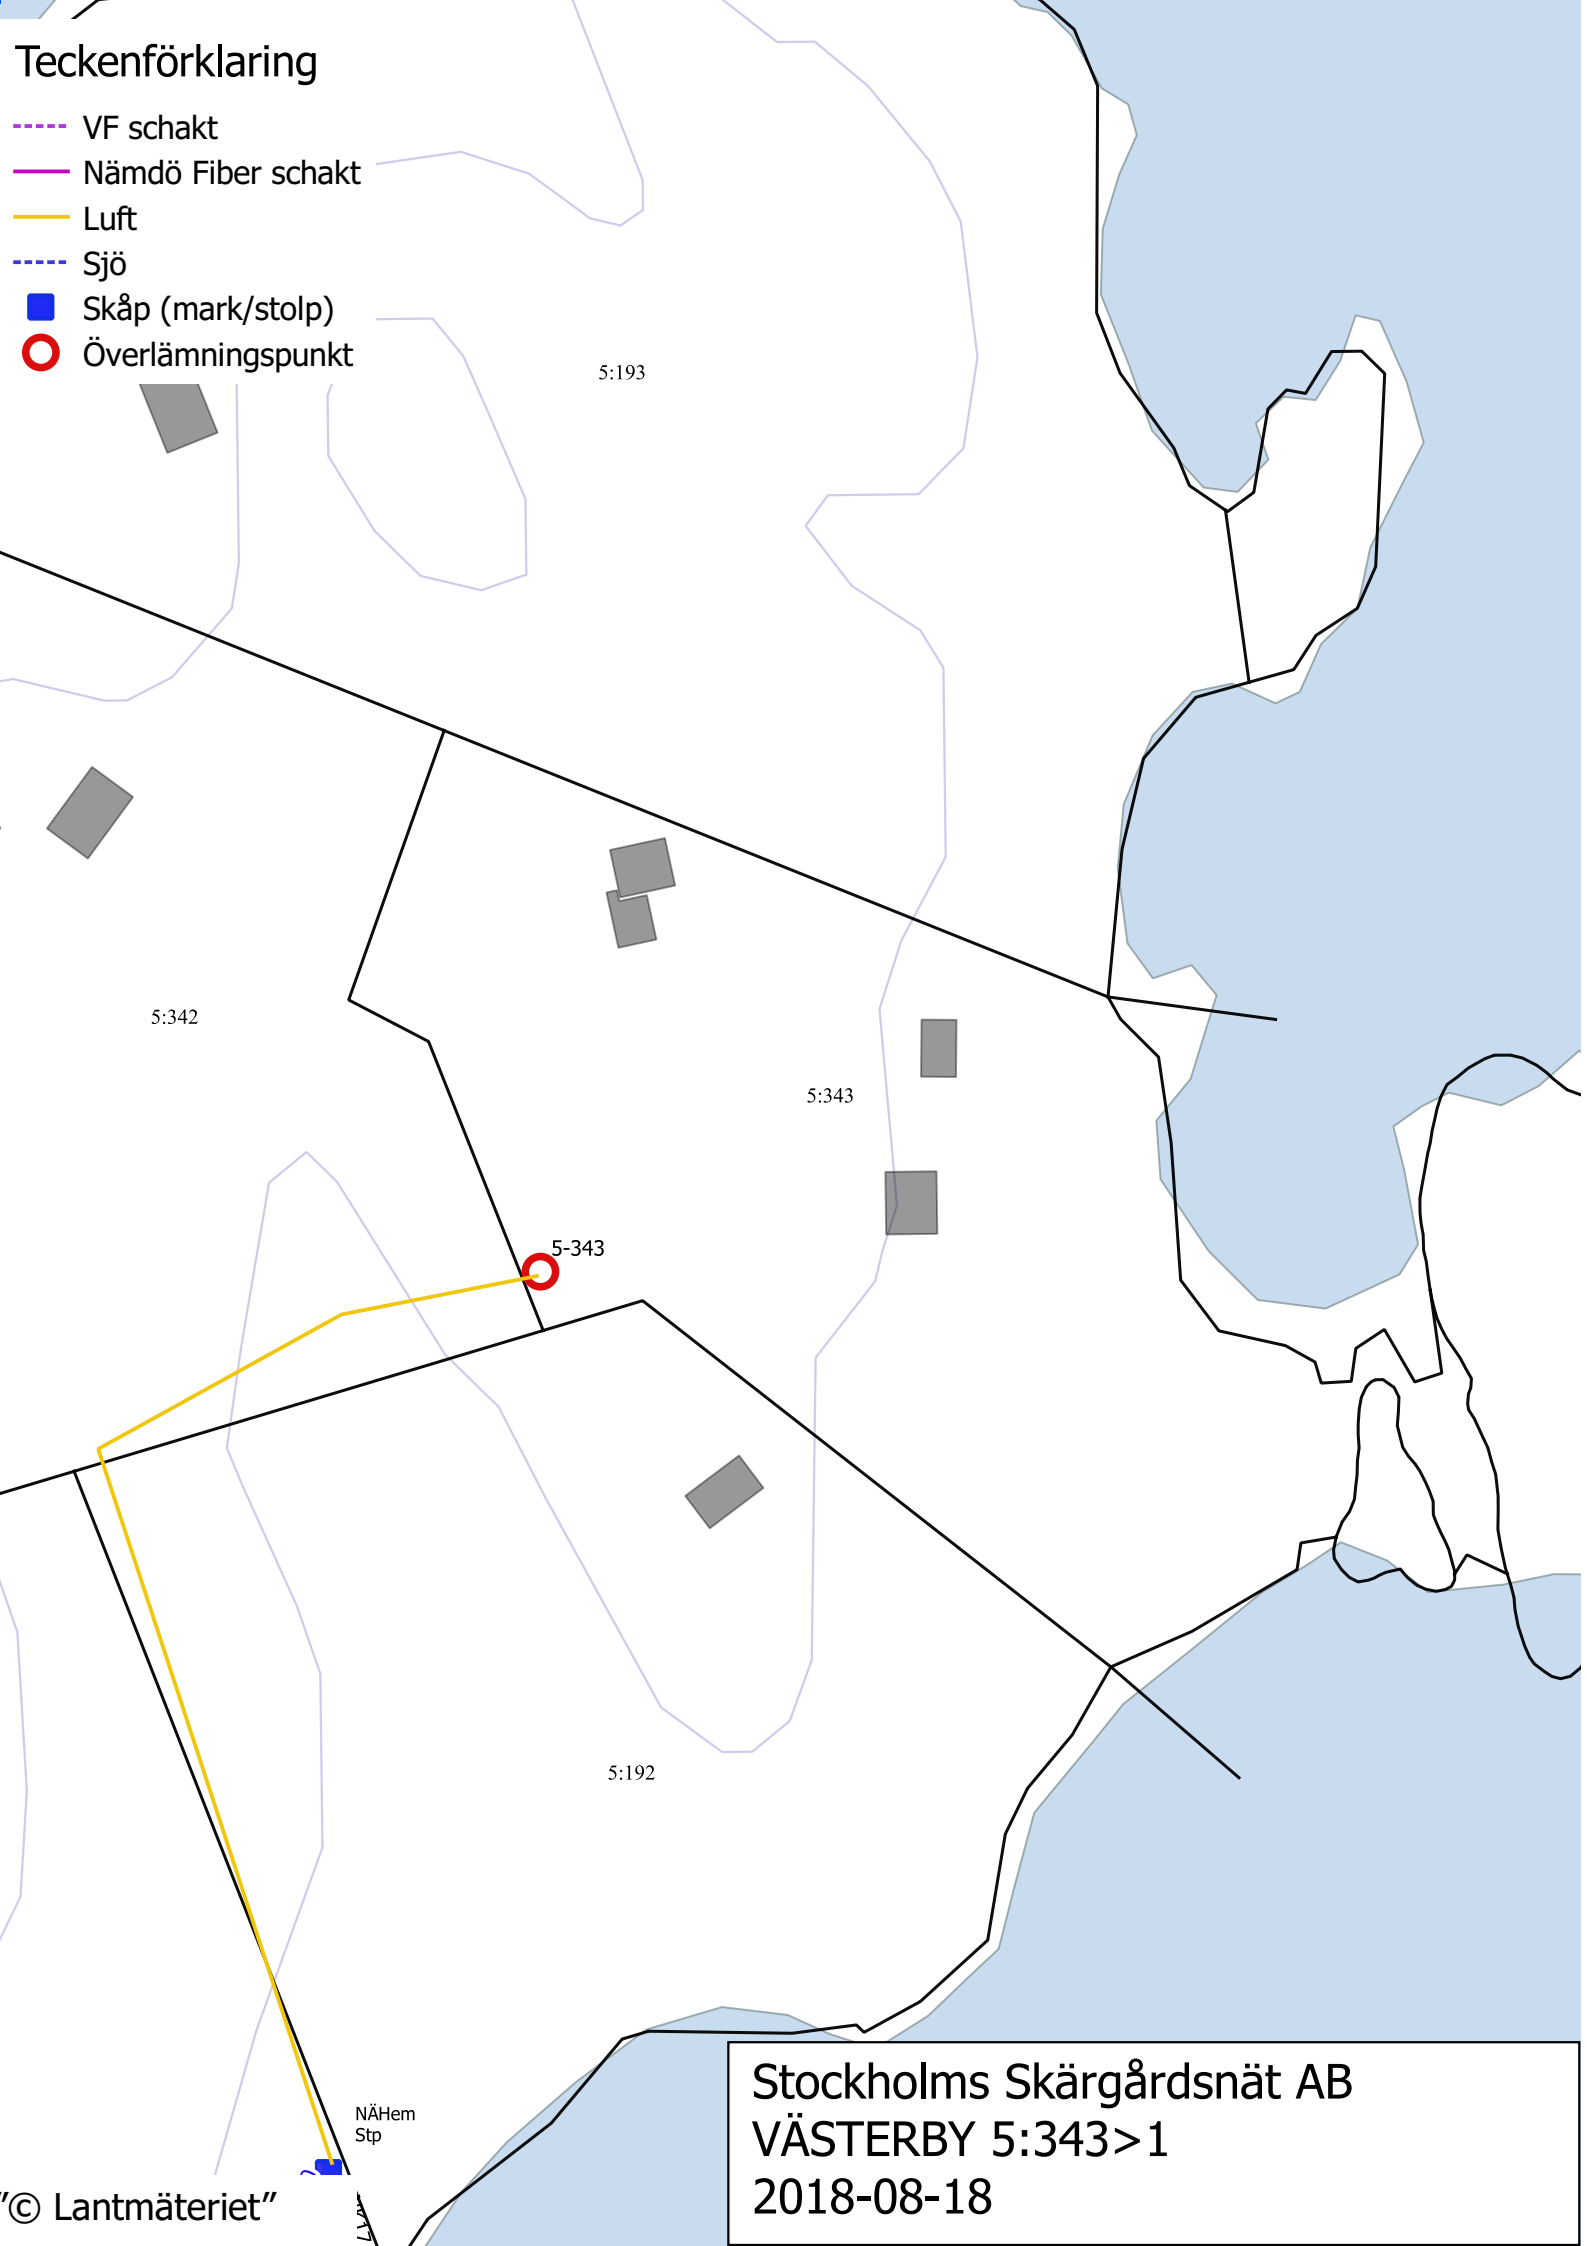

Teckenförklaring

- VF schakt
- Nämdö Fiber schakt
- Luft
- Sjö
- Skåp (mark/stolp)
- Överlämningspunkt

Stockholms Skärgårdsnät AB
VÄSTERBY 5:343>1
2018-08-18