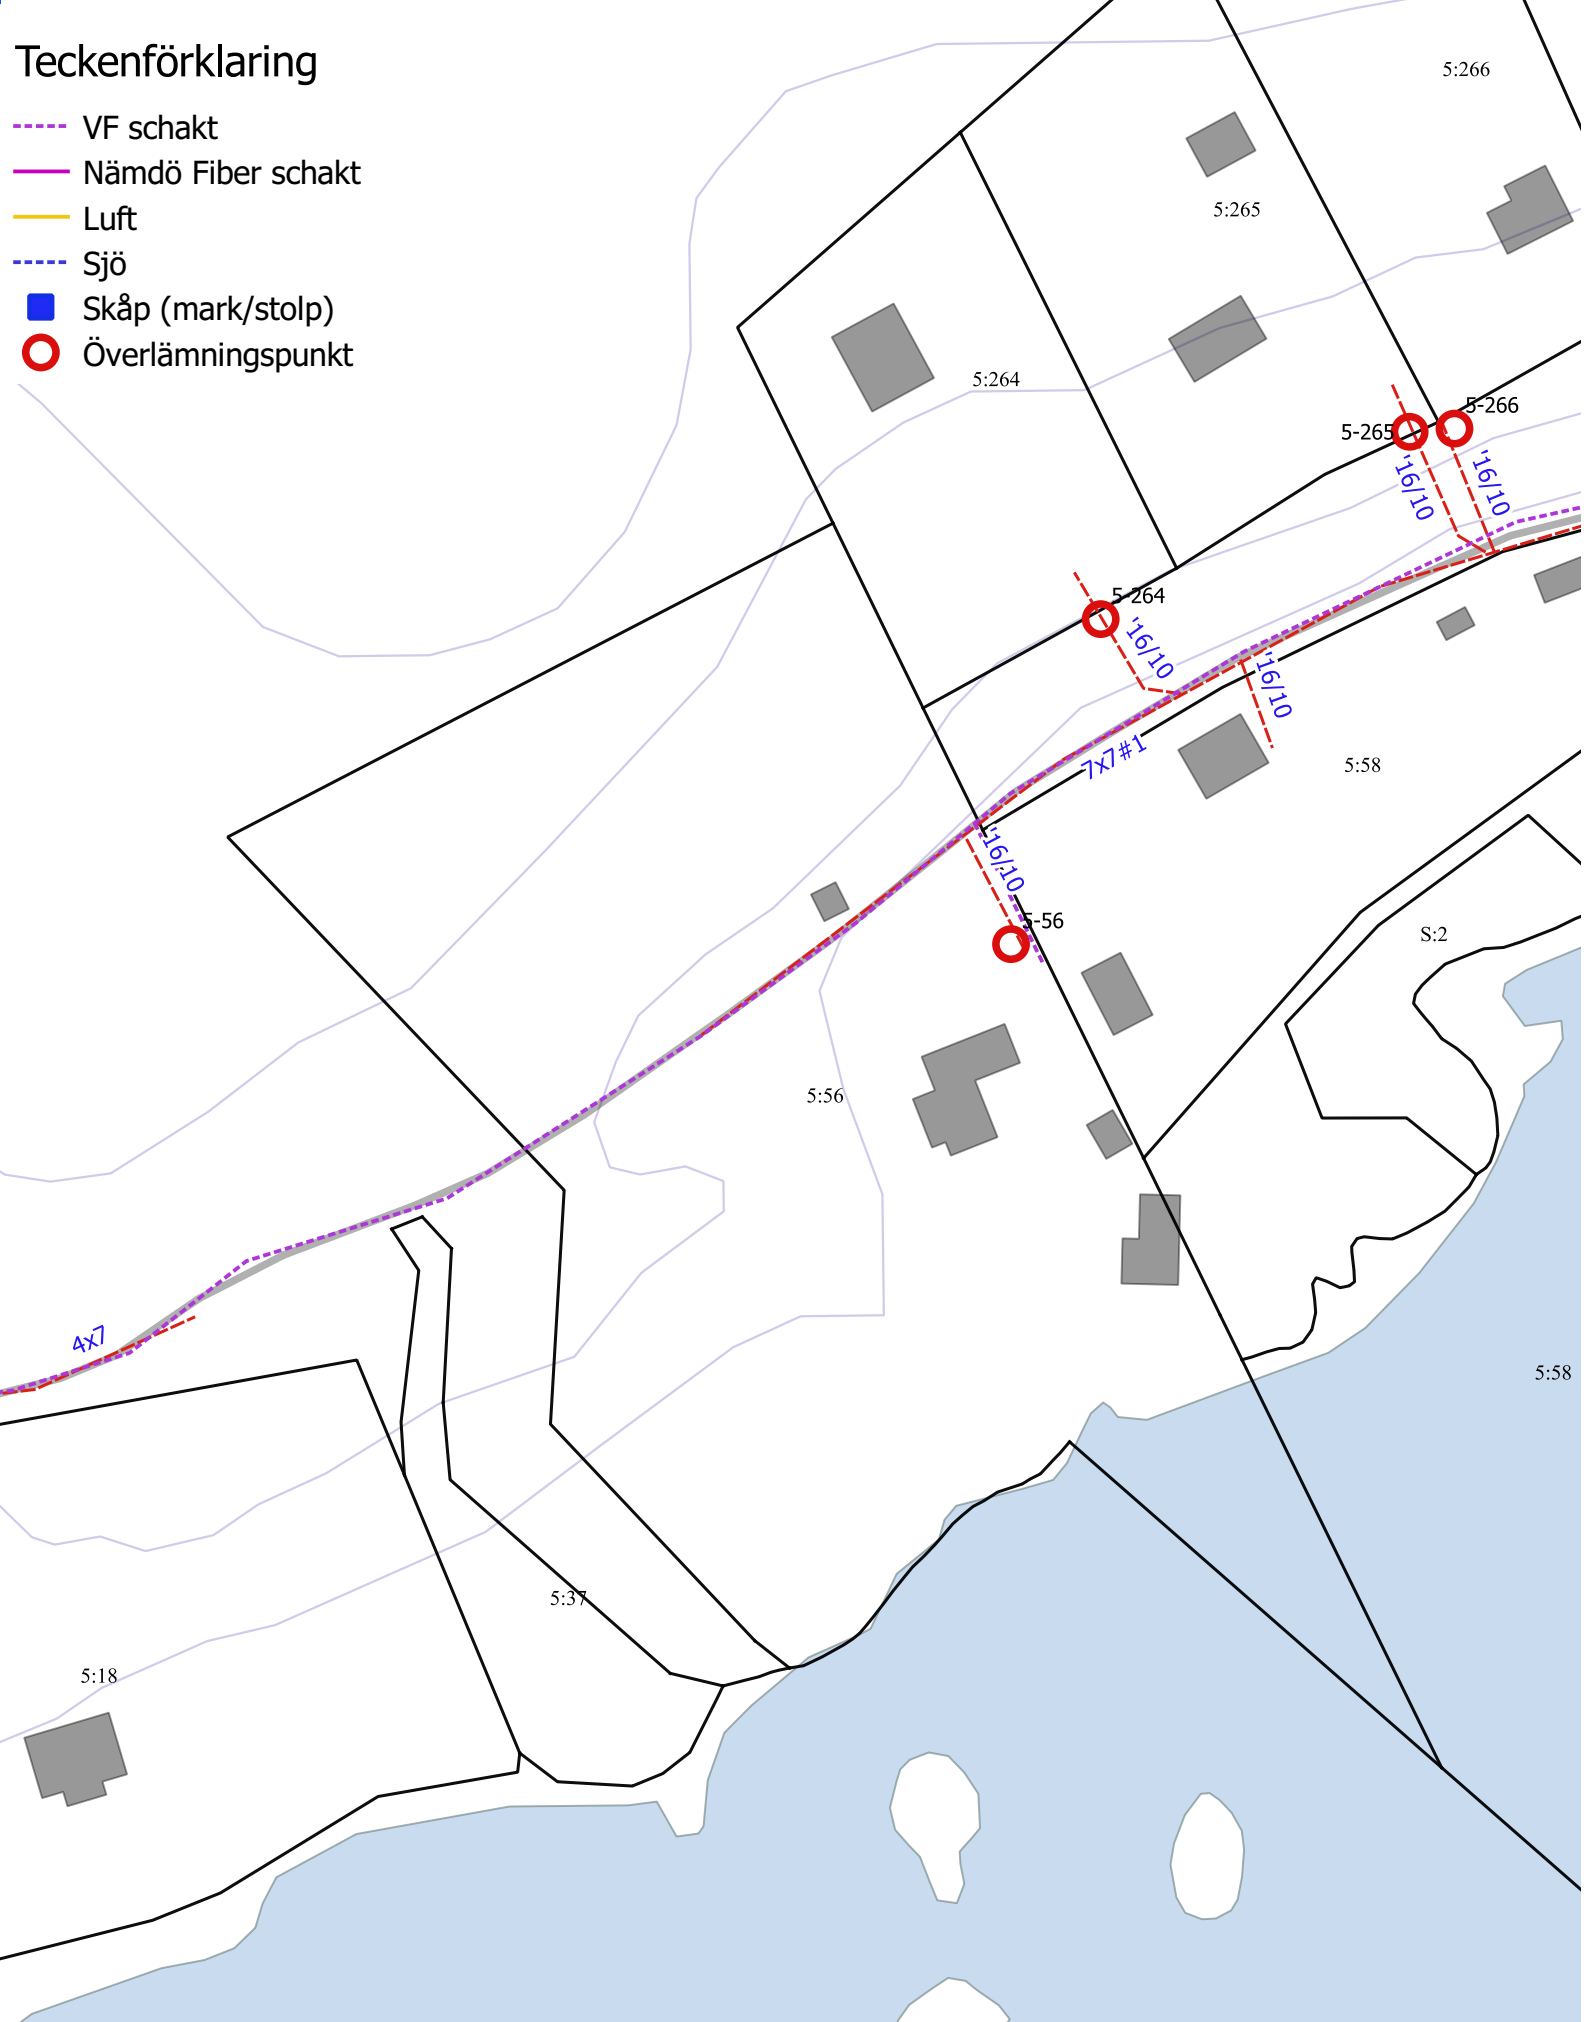

Teckenförklaring

- VF schakt
- Nämdö Fiber schakt
- Luft
- Sjö
- Skåp (mark/stolp)
- Överlämningspunkt

Stockholms Skärgårdsnät AB
VÄSTERBY 5:56>1
2018-08-18