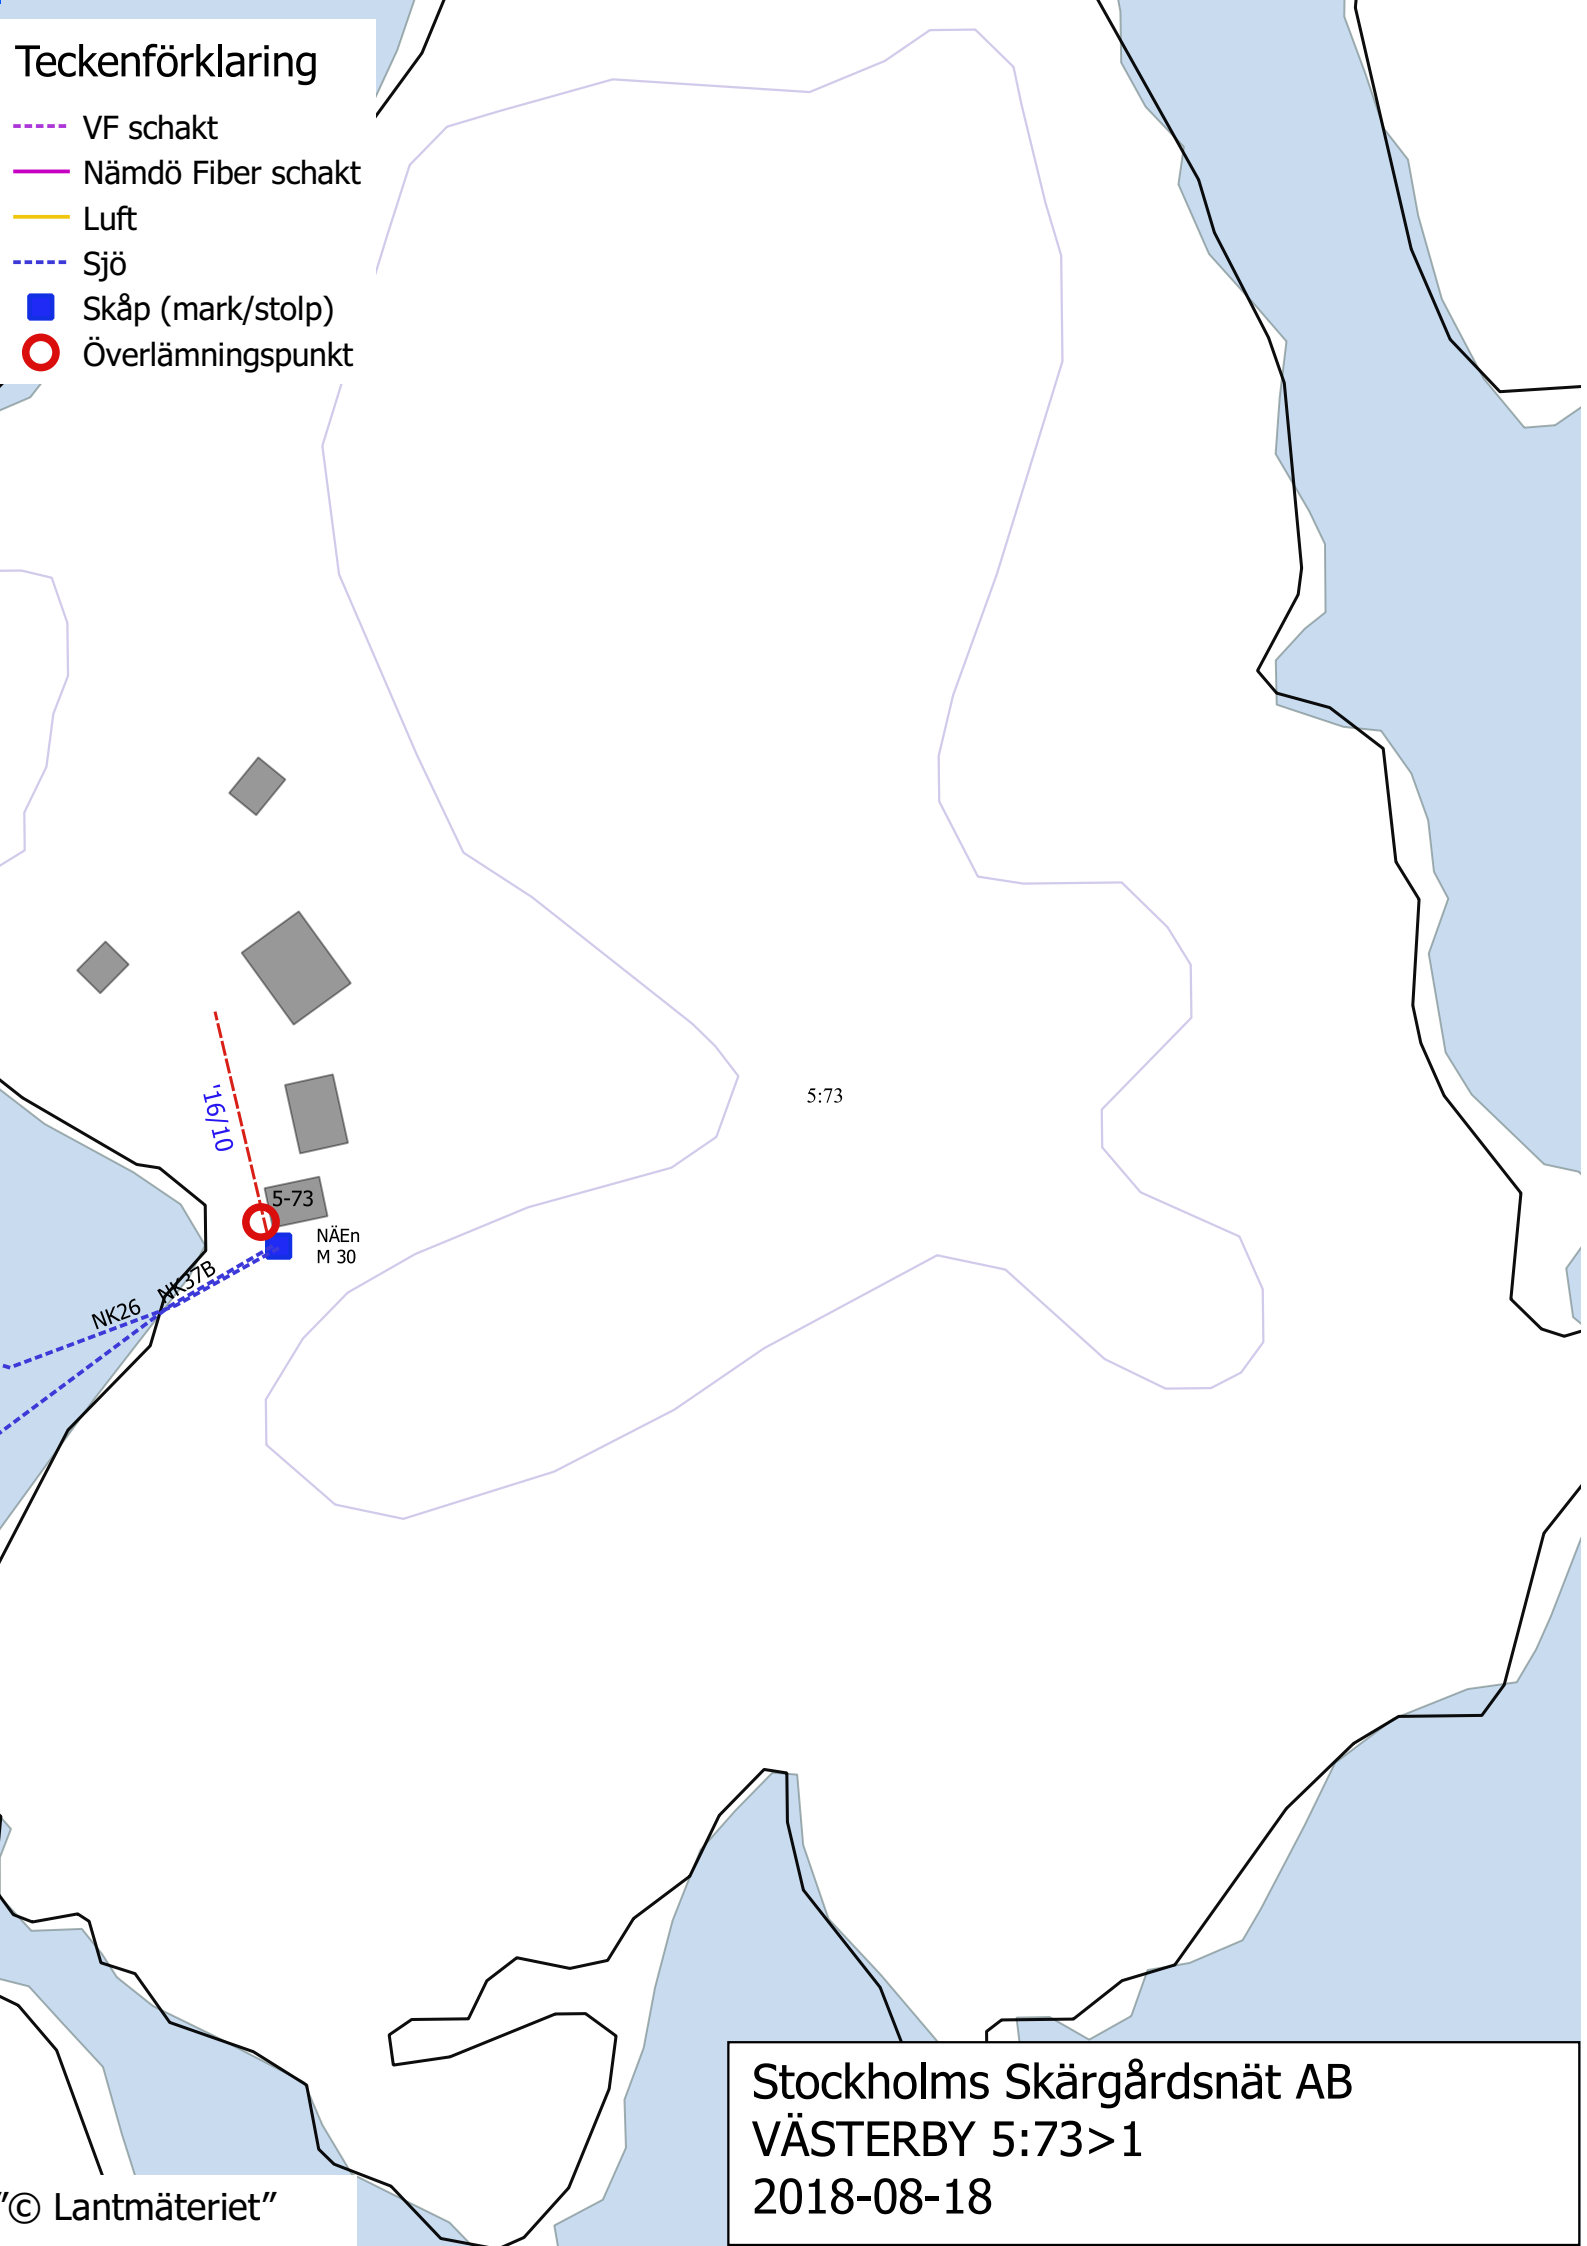

Teckenförklaring

- VF schakt
- Nämdö Fiber schakt
- Luft
- Sjö
- Skåp (mark/stolp)
- Överlämningspunkt

Stockholms Skärgårdsnät AB
VÄSTERBY 5:73>1
2018-08-18