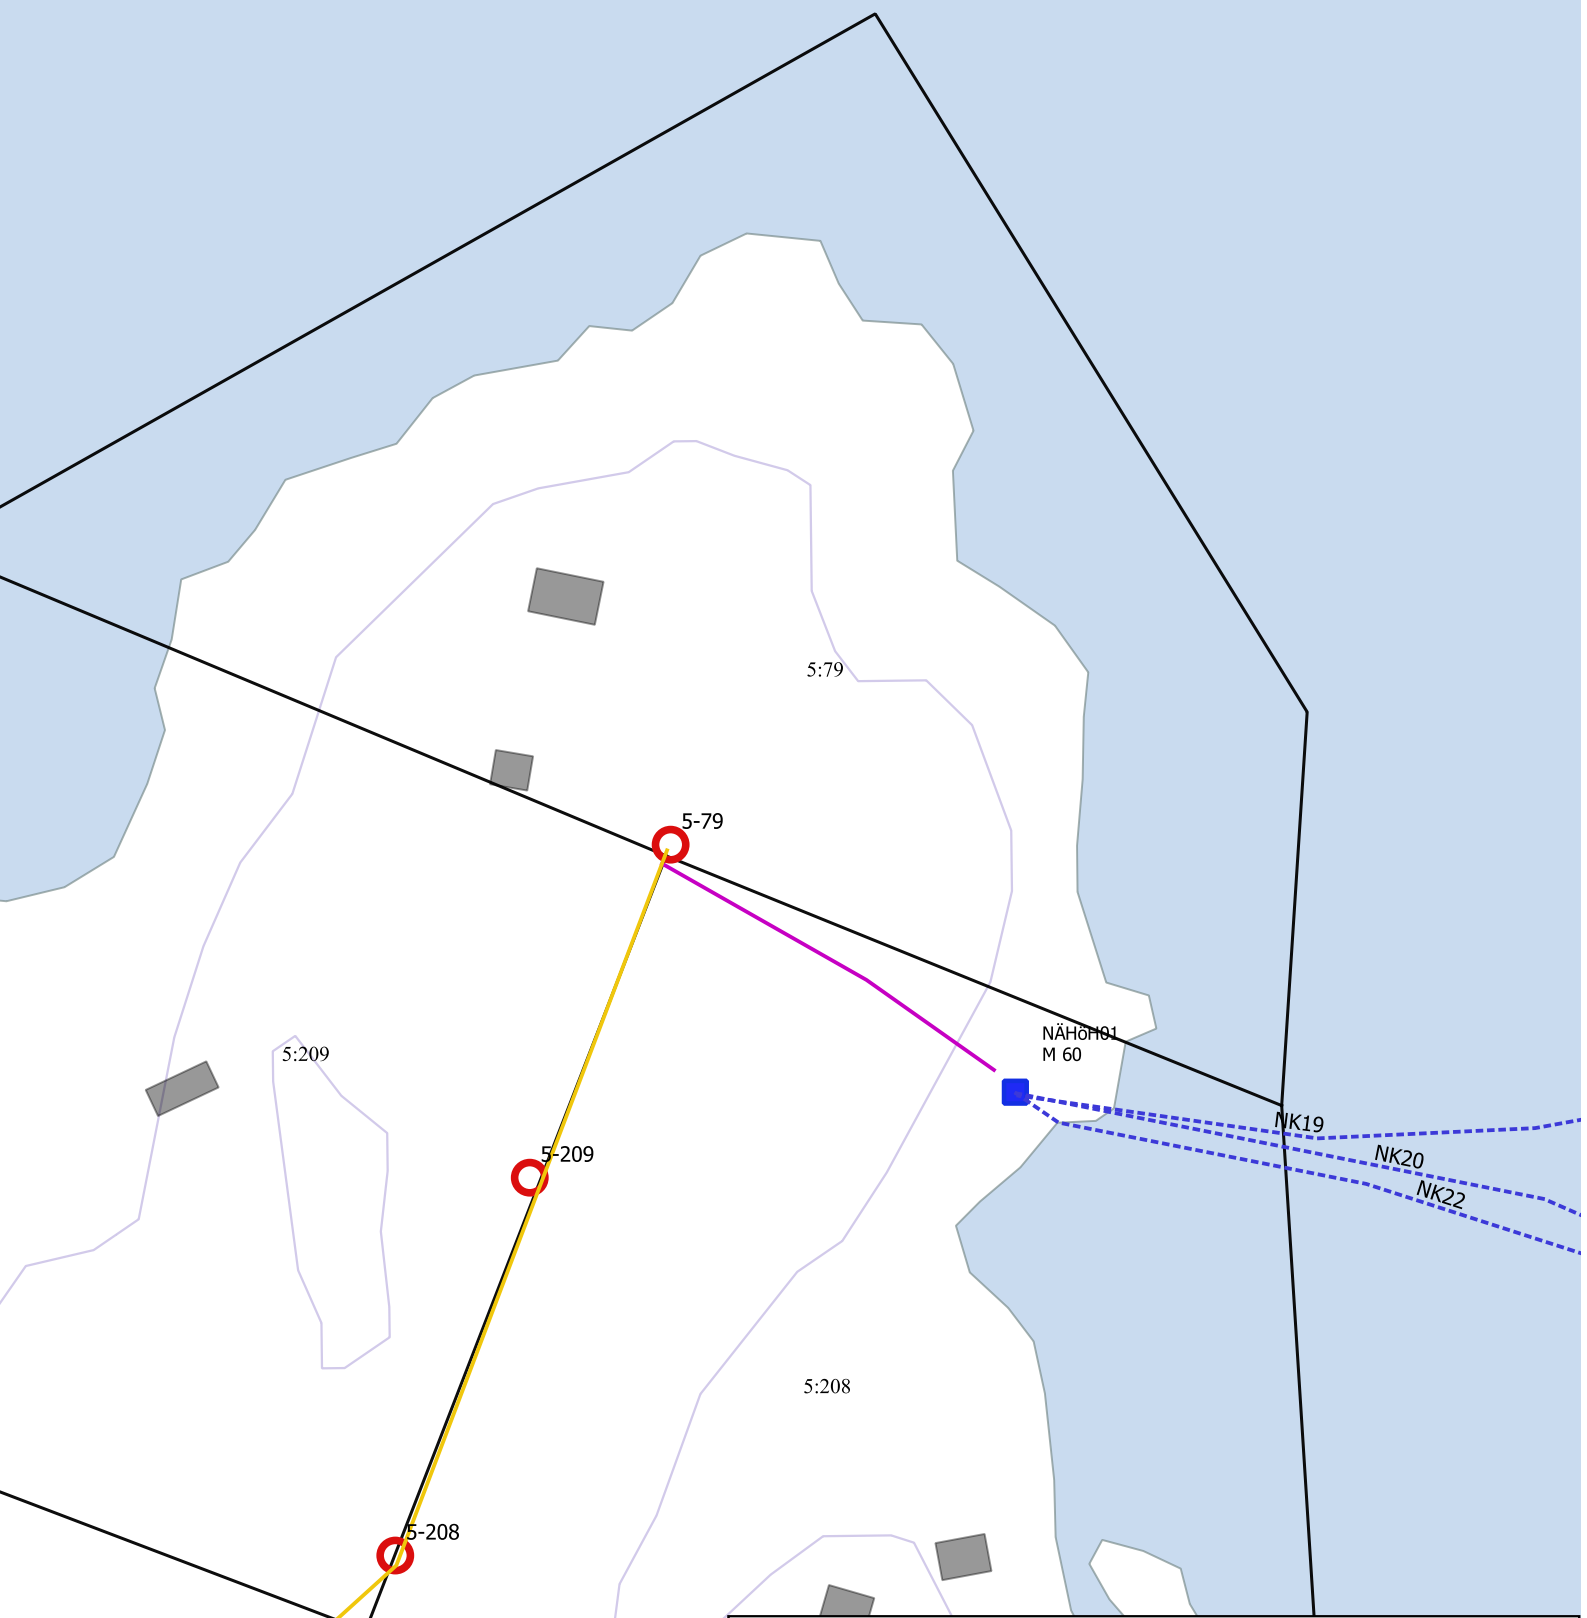

Teckenförklaring

- VF schakt
- Nämdö Fiber schakt
- Luft
- Sjö
- Skåp (mark/stolp)
- Överlämningspunkt

Stockholms Skärgårdsnät AB
 VÄSTERBY 5:79>1
 2018-08-18