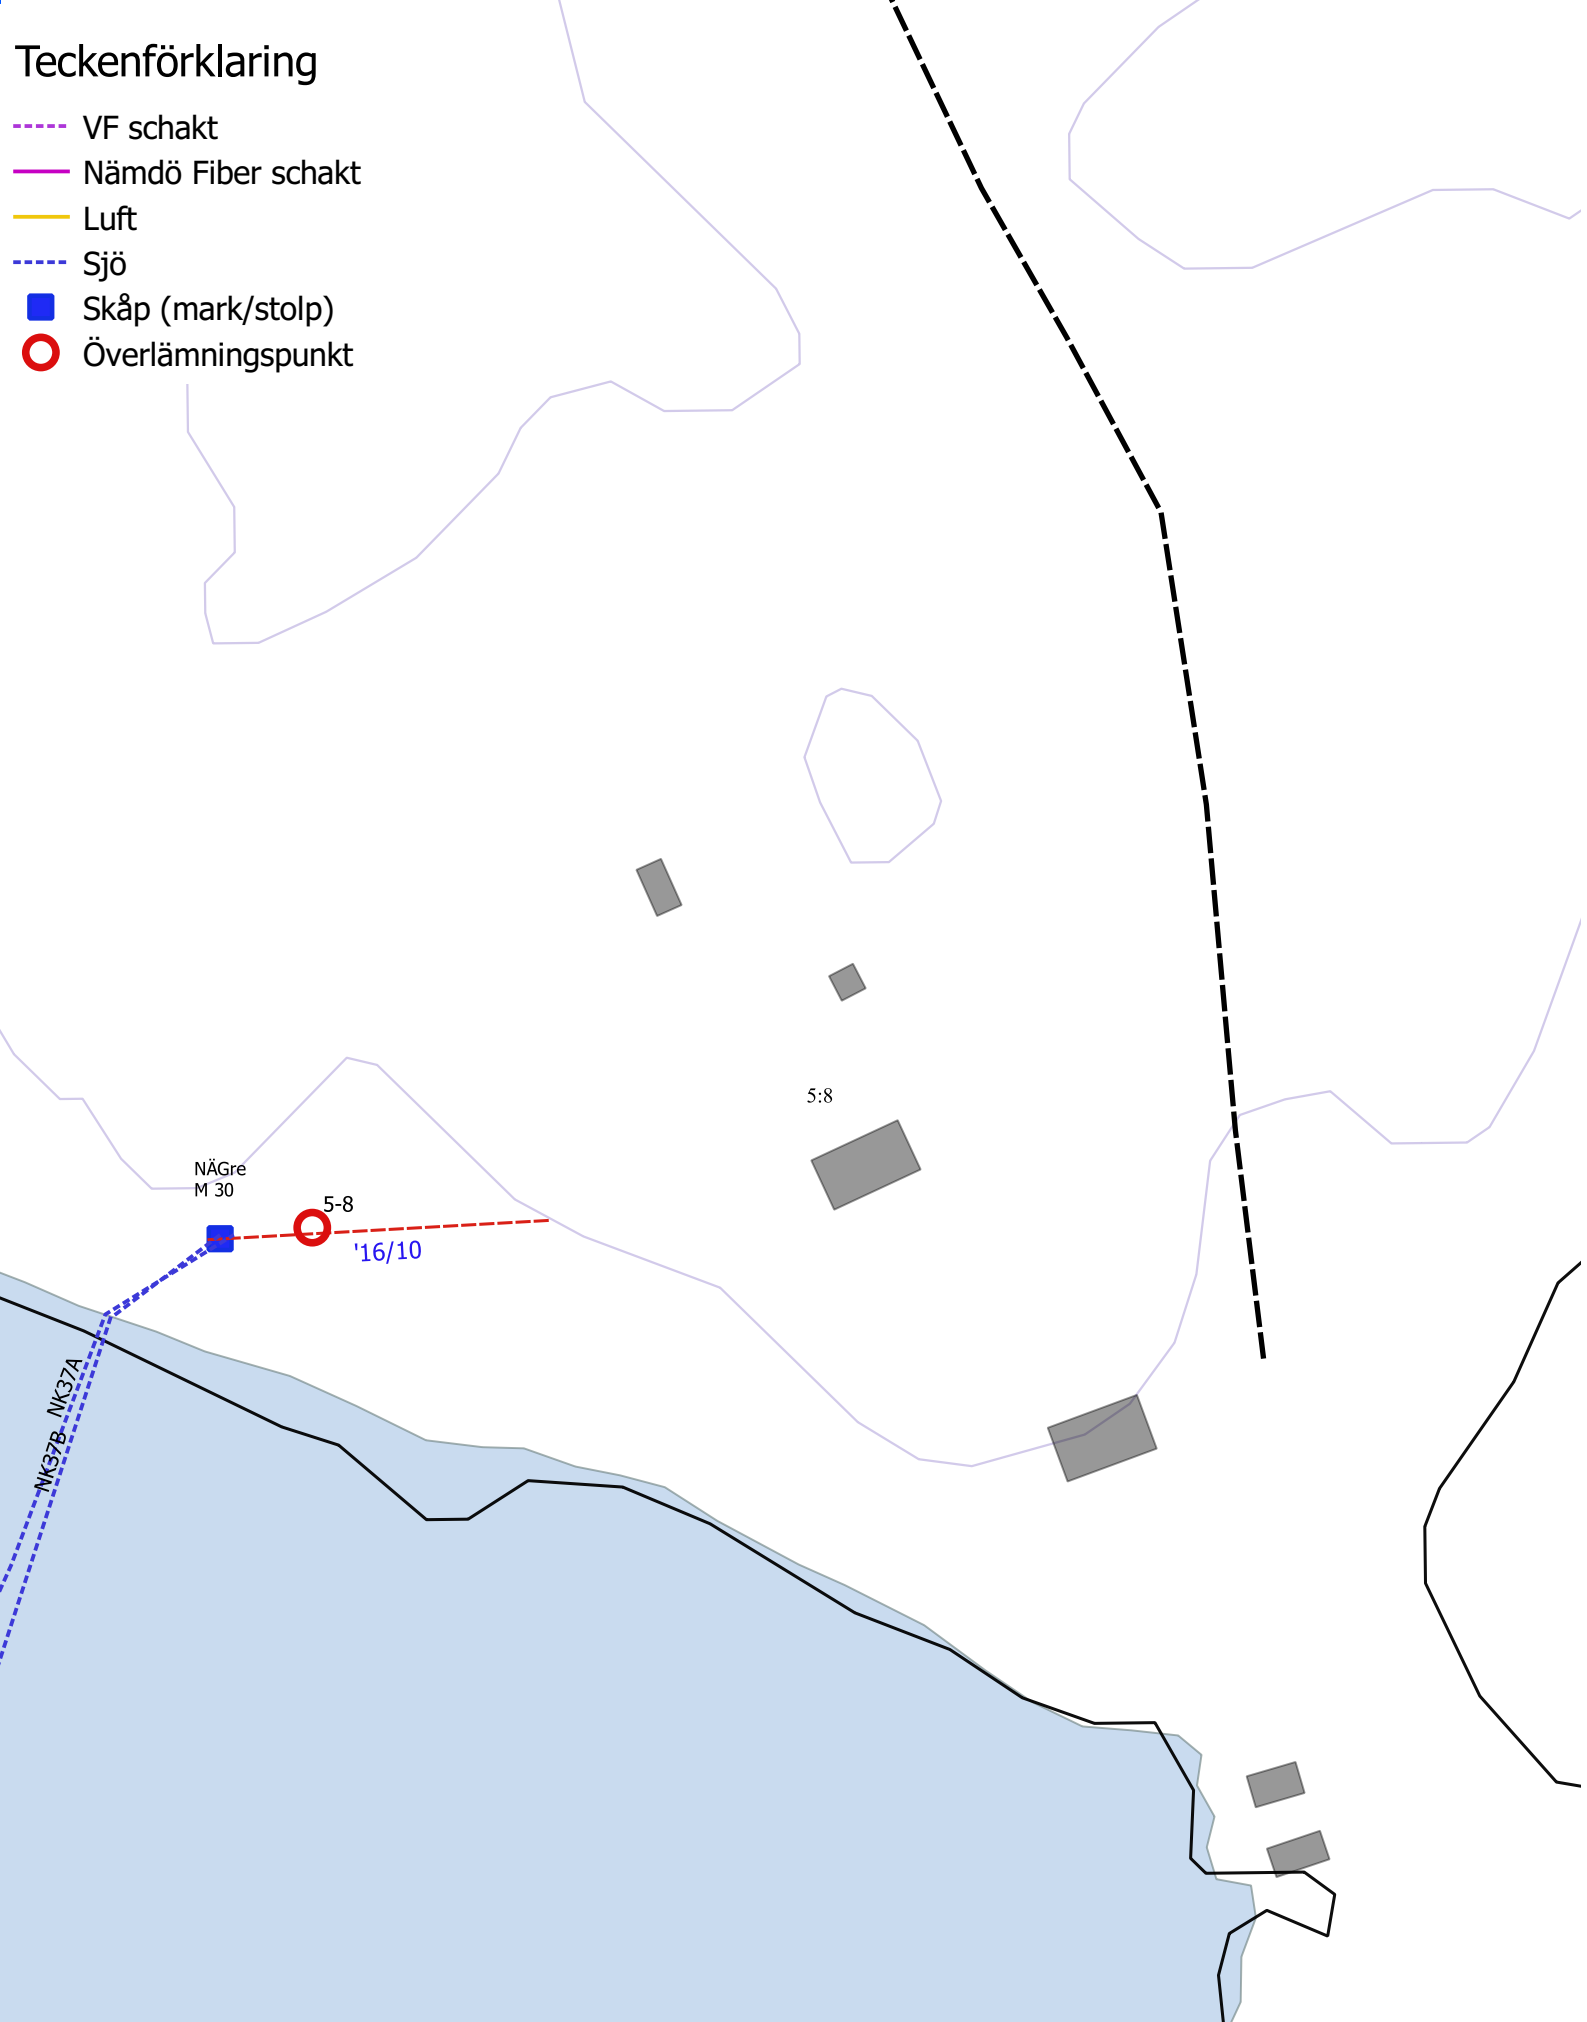

Teckenförklaring

- VF schakt
- Nämdö Fiber schakt
- Luft
- Sjö
- Skåp (mark/stolp)
- Överlämningspunkt

Stockholms Skärgårdsnät AB
VÄSTERBY 5:8>1
2018-08-18