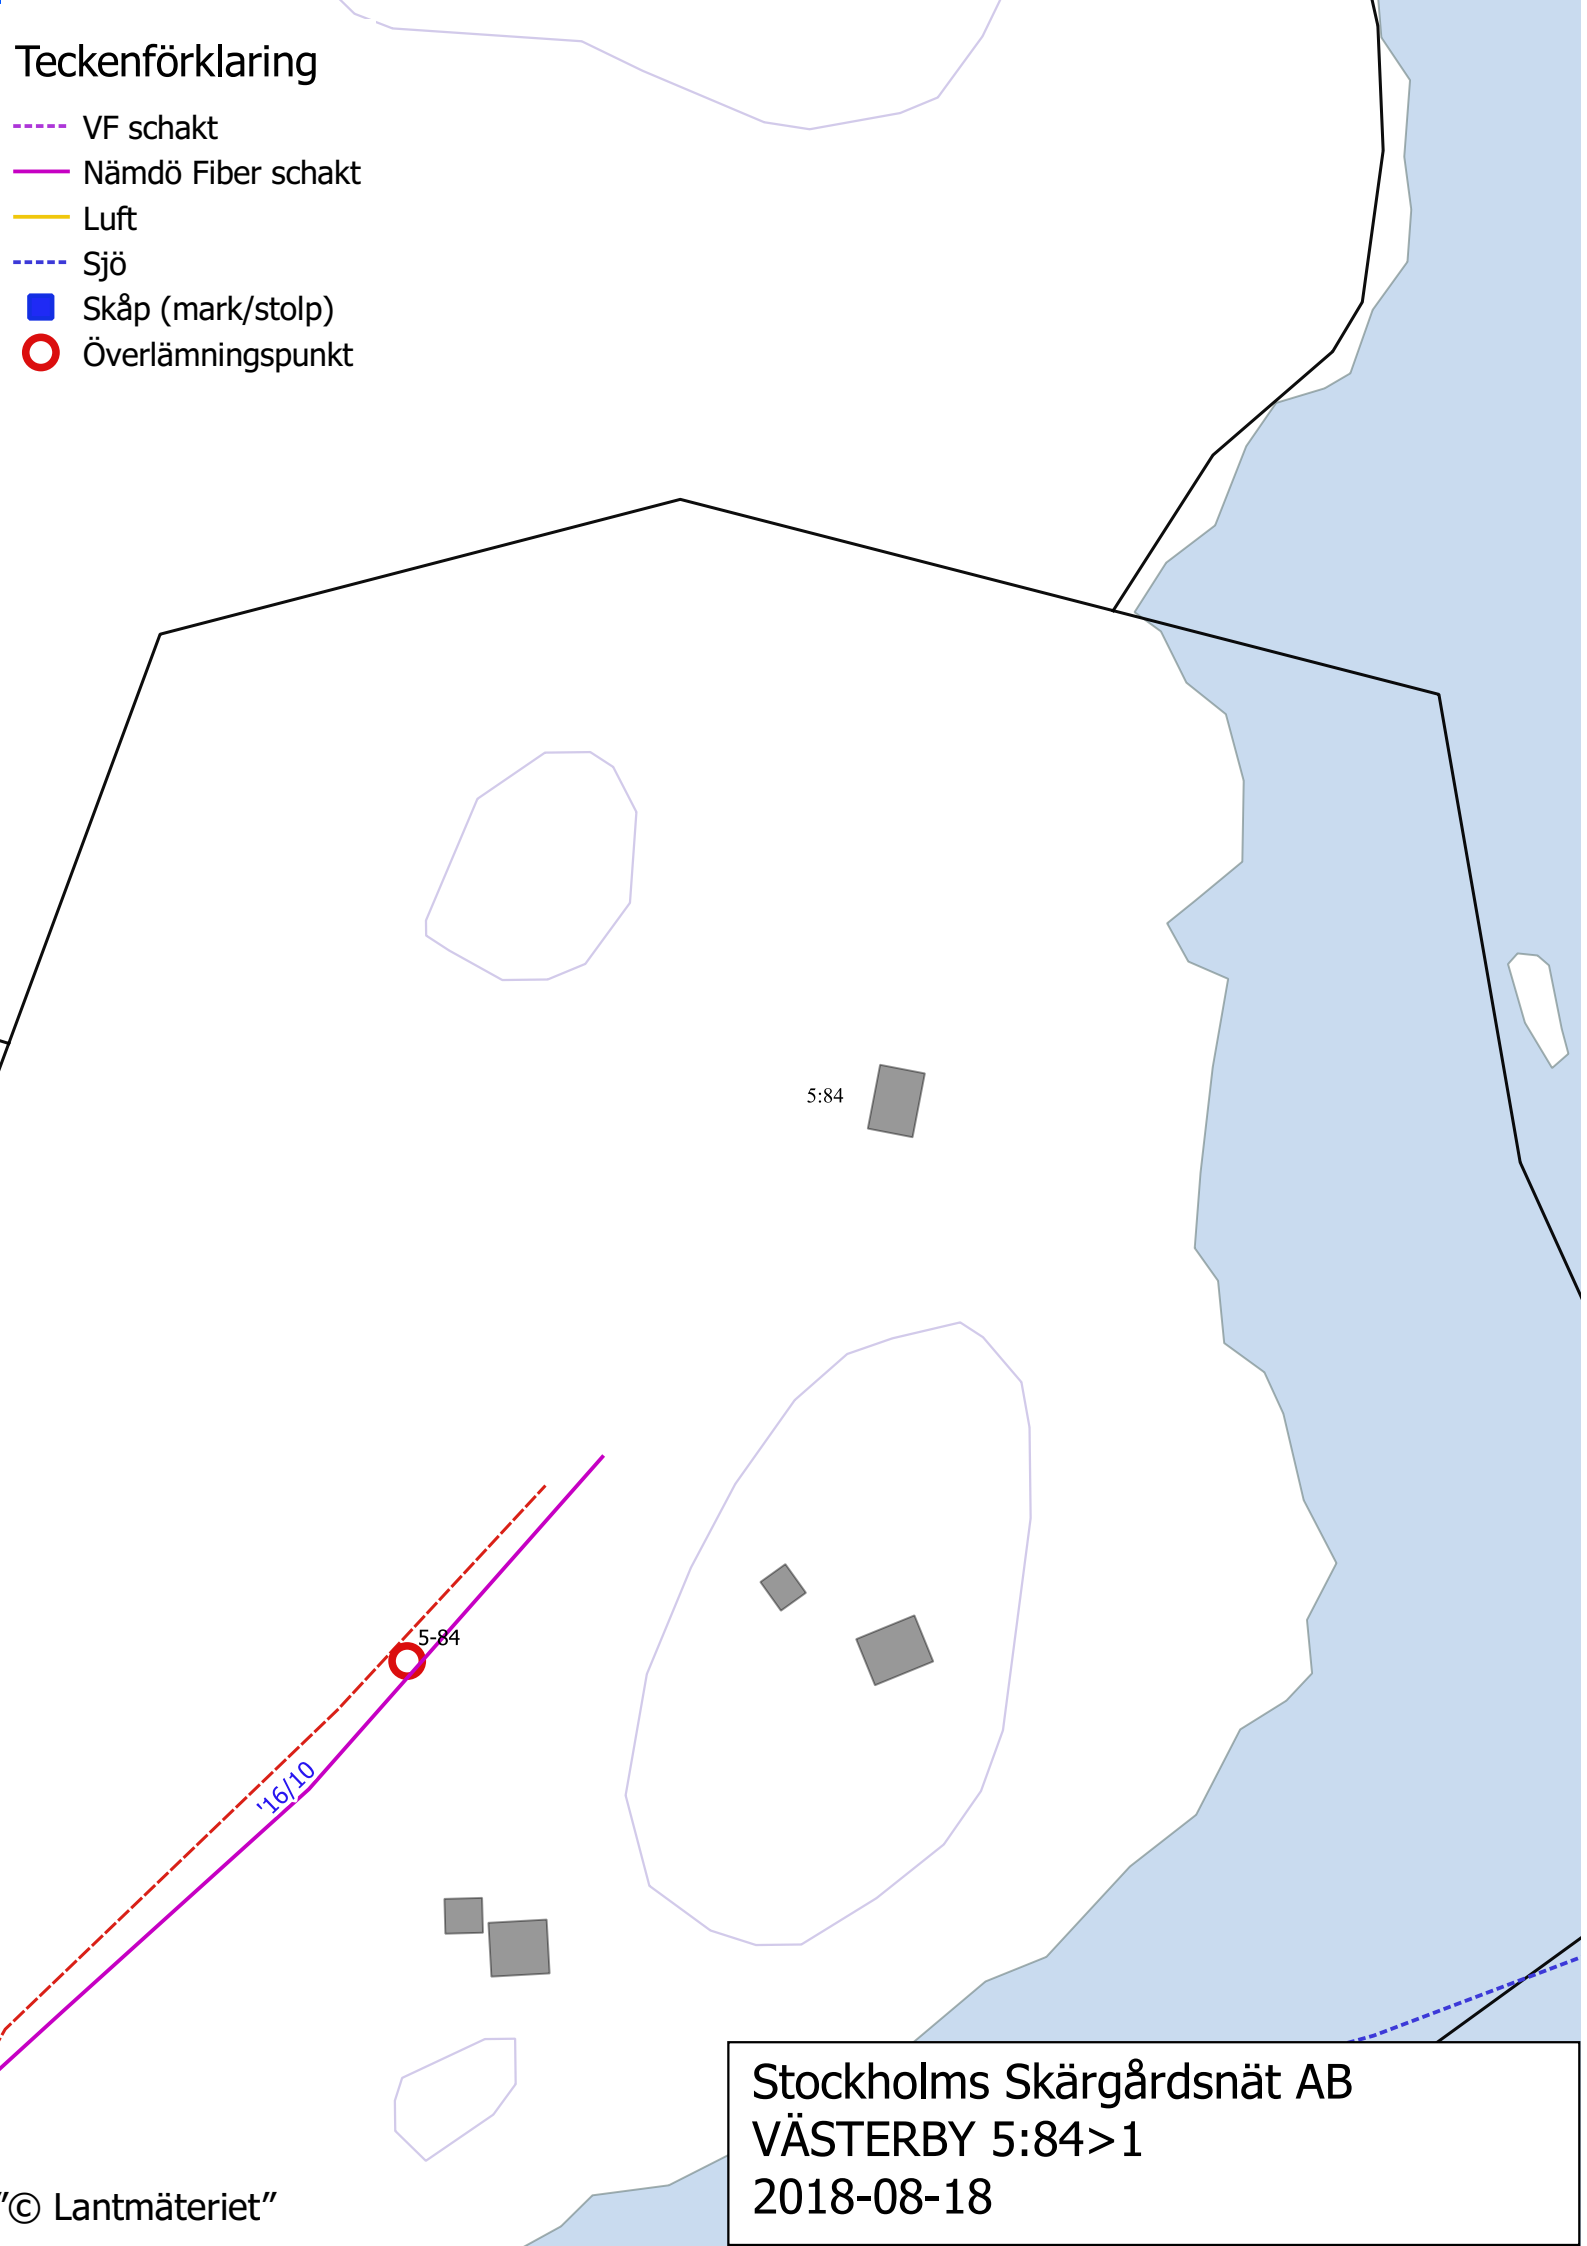

# Teckenförklaring

- VF schakt
- Nämdö Fiber schakt
- Luft
- Sjö
- Skåp (mark/stolp)
- Överlämningspunkt

Stockholms Skärgårdsnät AB  
VÄSTERBY 5:84>1  
2018-08-18