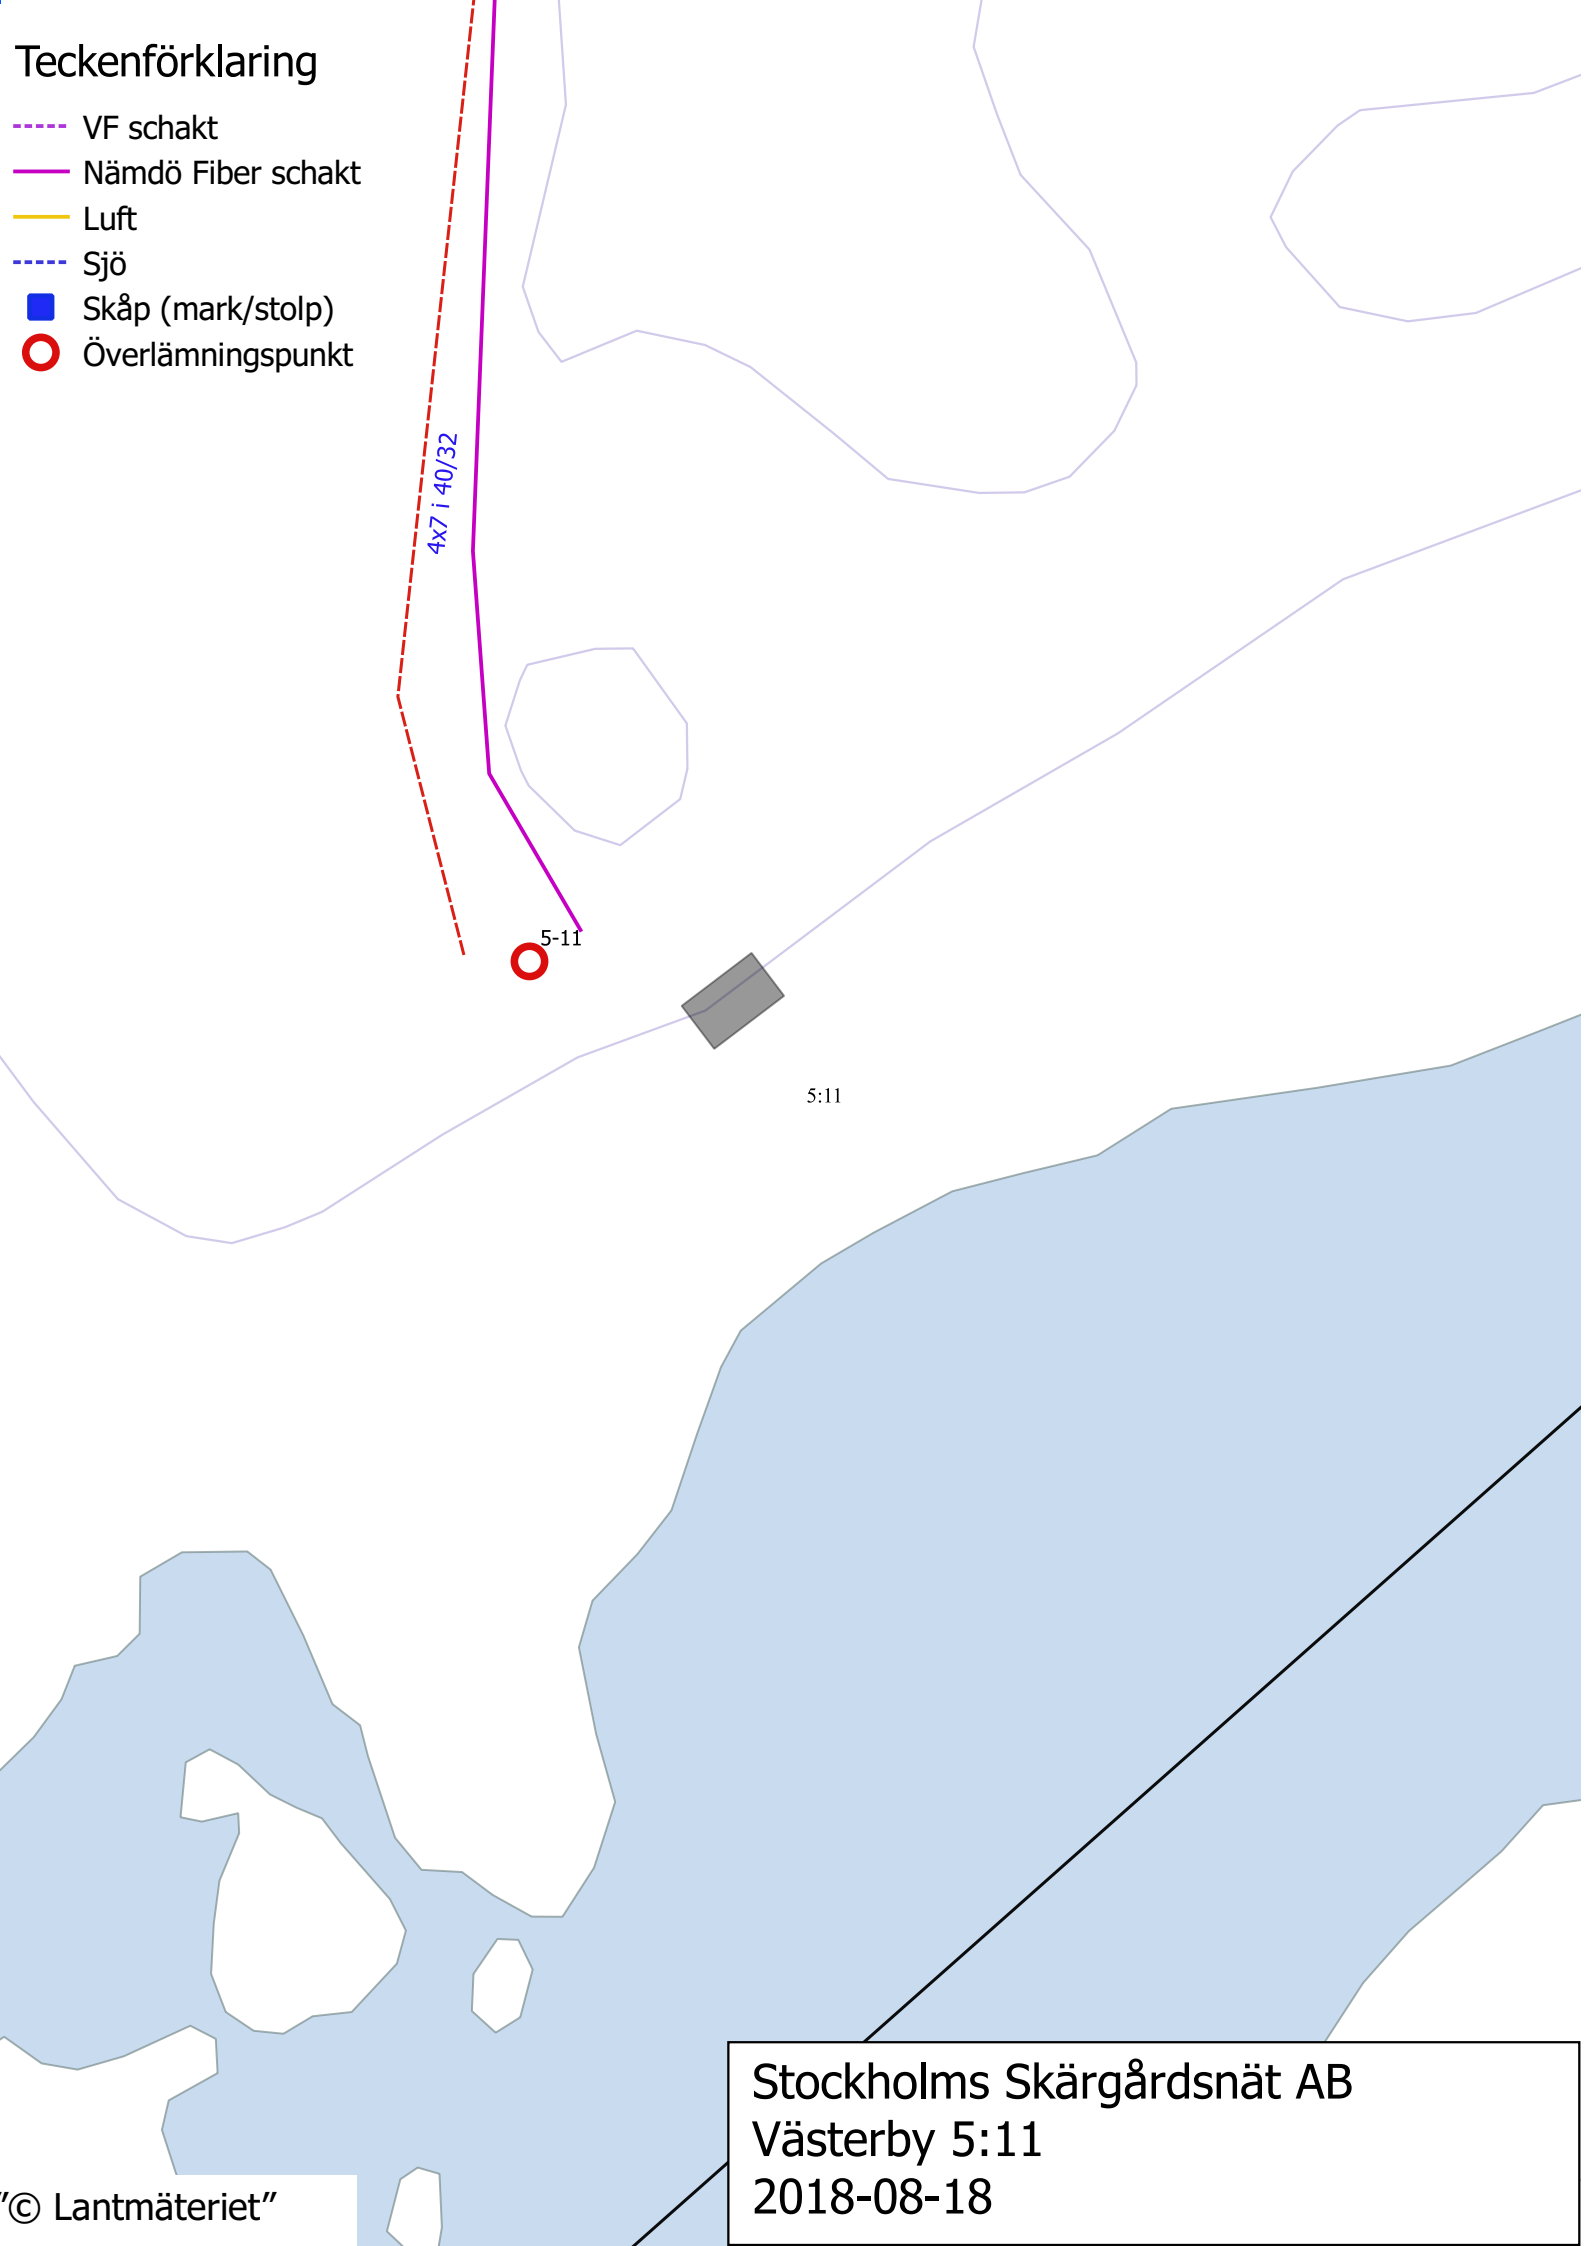

# Teckenförklaring

- VF schakt
- Nämdö Fiber schakt
- Luft
- Sjö
- Skåp (mark/stolp)
- Överlämningspunkt

Stockholms Skärgårdsnät AB  
Västerby 5:11  
2018-08-18