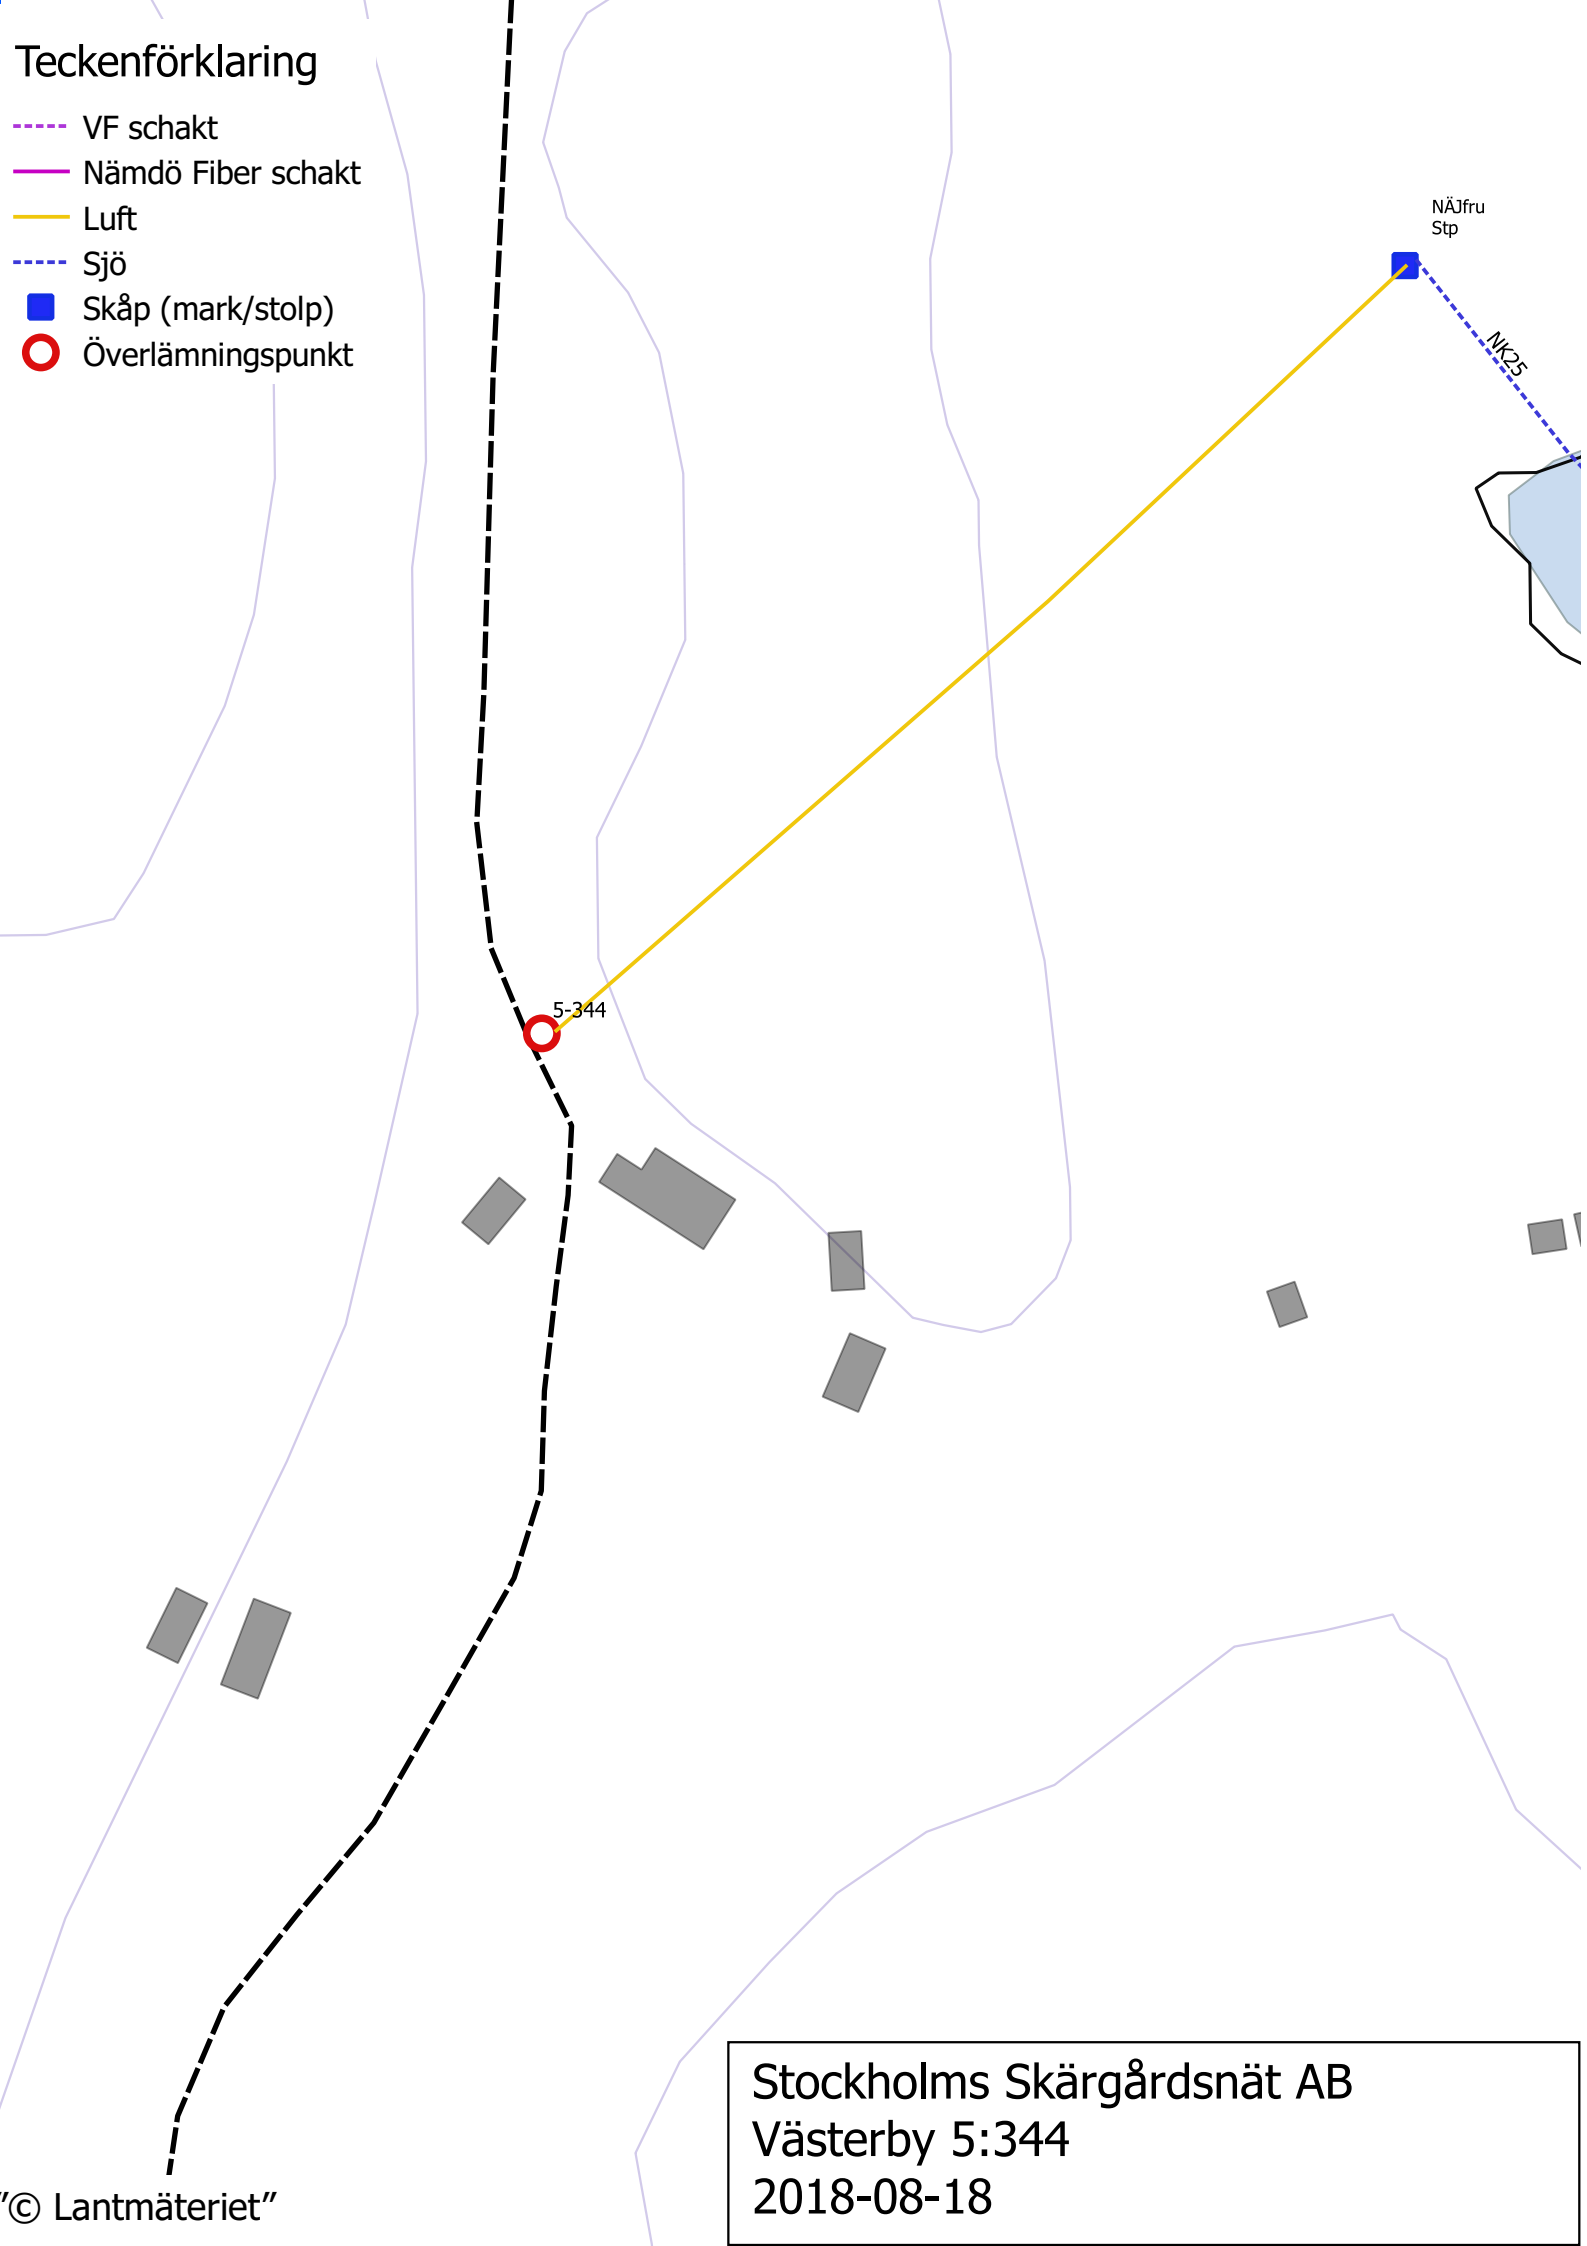

Teckenförklaring

- VF schakt
- Nämdö Fiber schakt
- Luft
- Sjö
- Skåp (mark/stolp)
- Överlämningspunkt

Stockholms Skärgårdsnät AB
Västerby 5:344
2018-08-18