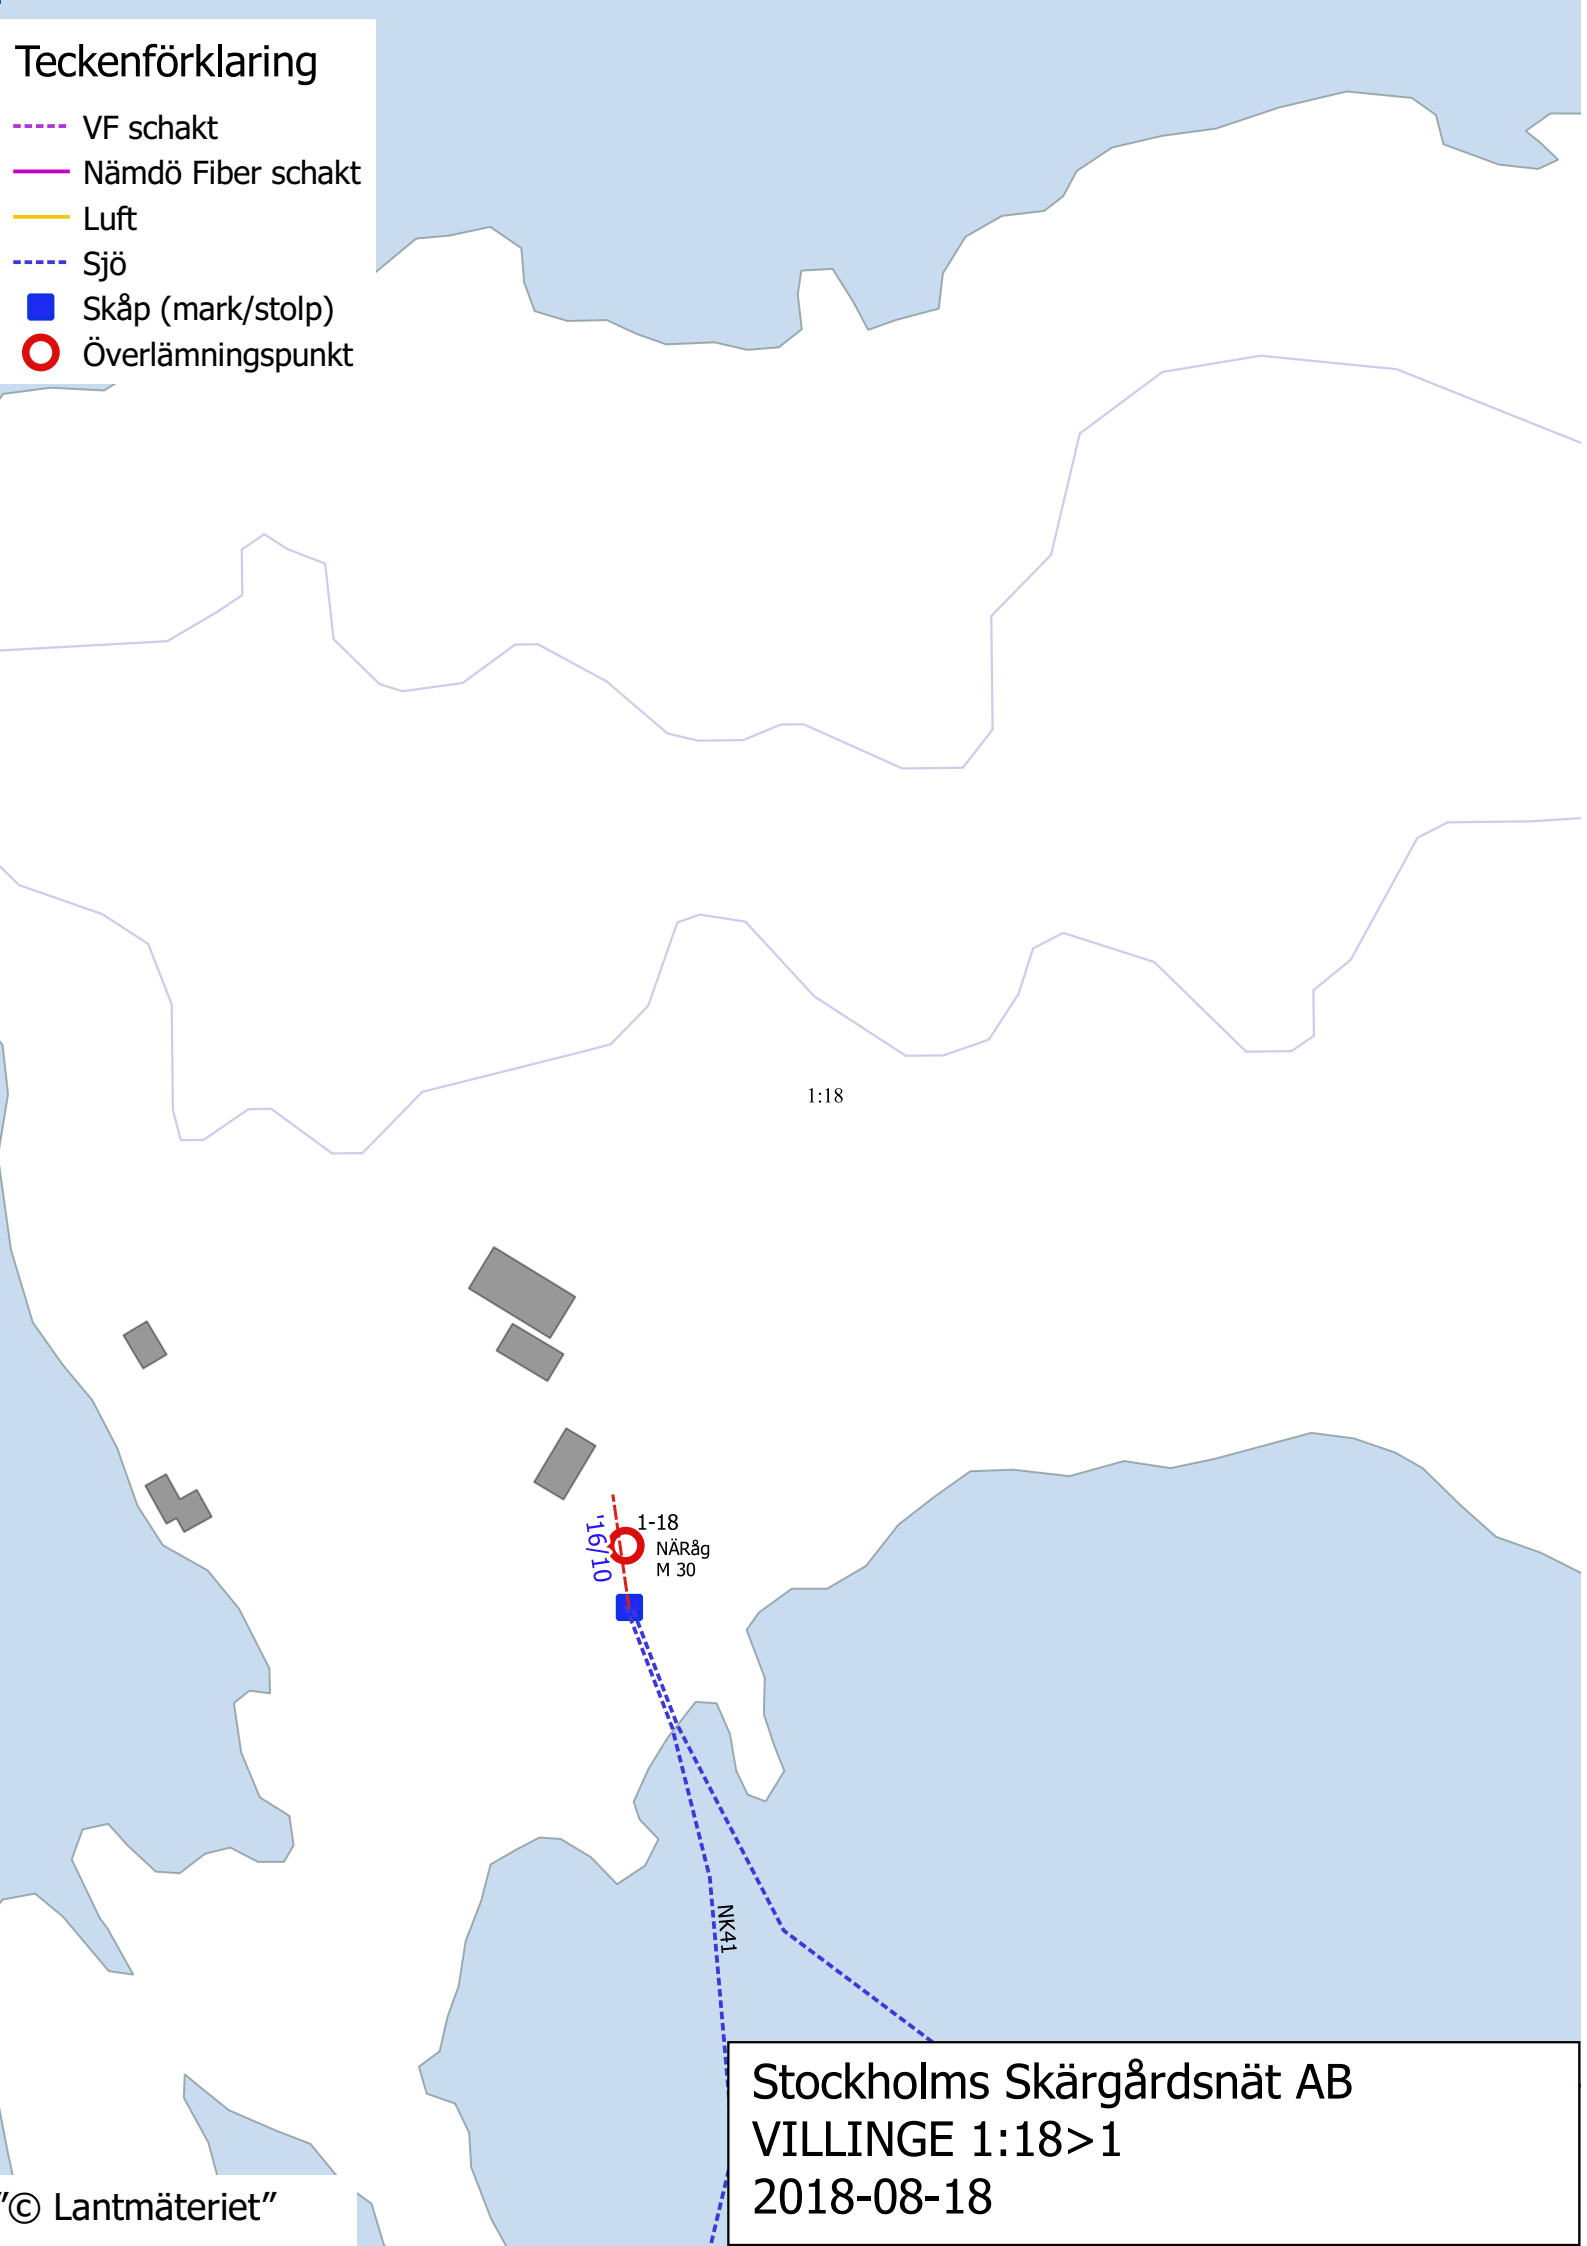

Teckenförklaring

- VF schakt
- Nämdö Fiber schakt
- Luft
- Sjö
- Skåp (mark/stolp)
- Överlämningspunkt

1:18

1-18
NÄRÅg
M 30

16/10

NK41

Stockholms Skärgårdsnät AB
VILLINGE 1:18>1
2018-08-18